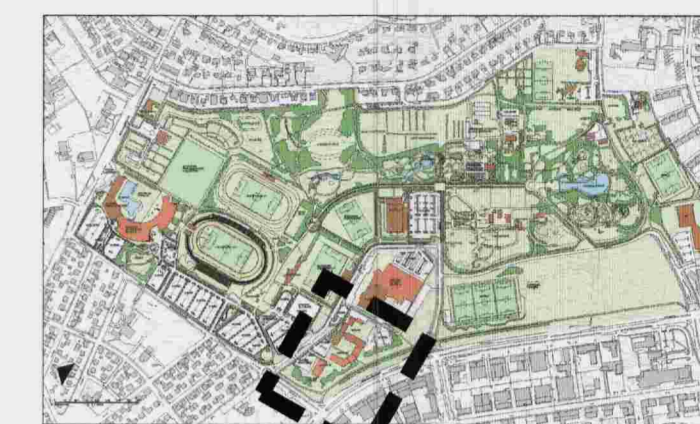

HLUTI ABALSKIPULAGS REYKJAVÍKUR 2001-2024  
STADSETNING SKIPULAGSSVÆÐIS

YFIRLITSMYND AF LAUGARDALSVELLINUM  
MÖRK SKIPULAGSSVÆÐIS

LAUGARDALUR  
DEILISKIPULAGSBREYTING Á LÖÐ ÍSÍ, ENGVÆGI 6  
SKÝRINGARUPPDRATTUR

KVARDI-A1: 1:500	TEIKN NR: 101
DAGS: mars 2010	HANNAÐ: RV
FLOKKUR: 0031	TEIKNAD: HSG
SKRÁ: 10004-skyringarm-isi-2010-pl.dwg	VERKNR: 10004