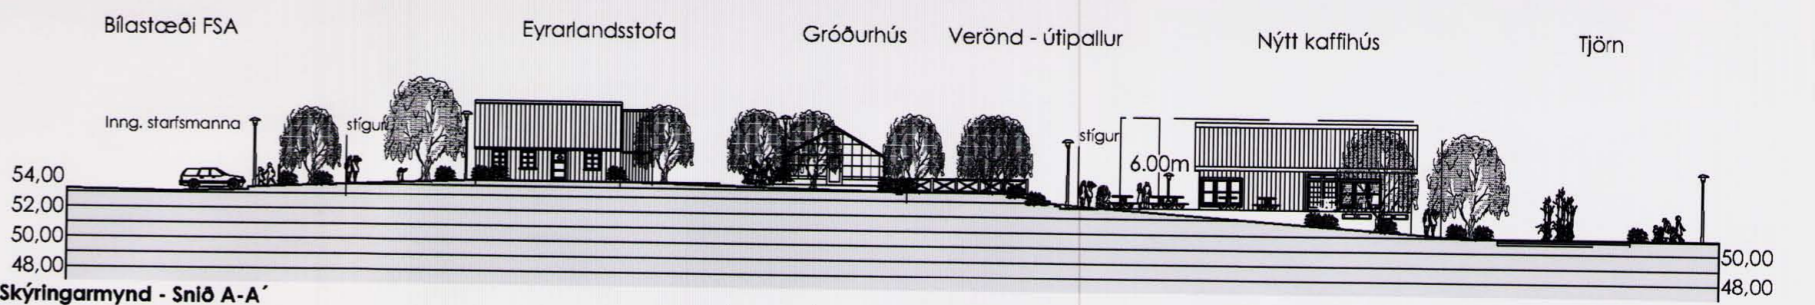

- SKÝRINGAR**
- Mörk skipulags
 - Skipulagssvæði
 - Nýbyggingar
 - Núverandi byggingar
 - Bygging flætgö
 - Aðrar byggingar utan skipulagssvæðis
 - Lóð
 - Byggingarreitir
 - Nb Núverandi byggingar
 - Nyb Nýbyggingar
 - 2 Hæðir húsa
 - r Rís
 - k Kjallari
 - Hv Hverfisvernd
 - 850 Mesti bruttógjölfotur m²
 - Kvæð um gönguleið / aðalstígur
 - Kvæð um aðkæyslu
 - Tjóngróður
 - Kvæð um varðveislu og endurheimt tjóngróðurs
 - Gróðurbeð - Fræðsla og ræktun
 - Hverfisvernd - Menningarminjar
 - Minnisvarðar / brjóstmyndir
 - Landslagstengi

Teiknistofan
STORÐ