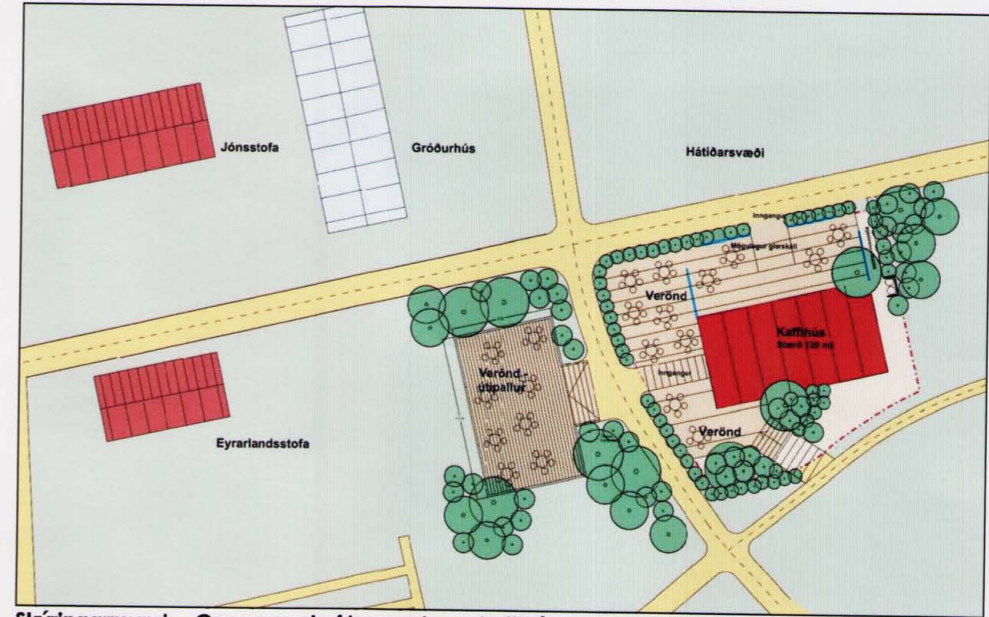

Lystigarðurinn á Akureyri

Deiliskipulag M 1:1000

Skýringaruppdráttur M 1:1.000

Hluti úr Aðalskipulagi Akureyrar 2005-2018

Skýringarmynd - Grunnmynd af hugsanlegu kaffihúsi

Skýringarmynd - Ásýnd af kaffihúsi séð frá hátíðarsvæði Lystigarðsins

- SKÝRINGAR**
- Mörk skipulags
 - Skipulagssvæði
 - Nýbyggingar
 - Núverandi byggingar
 - Bygging flætgö
 - Aðrar byggingar utan skipulagssvæðis
 - Lóð
 - Byggingarreitir
 - Nb Núverandi byggingar
 - Nyb Nýbyggingar
 - 2 Hæðir húsa
 - r Rís
 - k Kjallari
 - Hv Hverfisvernd
 - 850 Mesti bruttógjölfotur m²
 - Kvæð um gönguleið / aðalstígur
 - Kvæð um aðkæyslu
 - Tjóngróður
 - Kvæð um varðveislu og endurheimt tjóngróðurs
 - Gróðurbeð - Fræðsla og ræktun
 - Hverfisvernd - Menningarminjar
 - Minnisvarðar / brjóstmyndir
 - Landslagstengi

Skýringarmynd - Sníð A-A'

Yfirlitsmynd M 1:2.000

Akureyrarbær
Frankvæmdadeild

Lystigarður Akureyrar
Deiliskipulag
Skýringaruppdráttur
26. mars 2007

Mækkvæði: 1:1000	Tegund: dsk-02	Bláskilti: A2
---------------------	-------------------	------------------