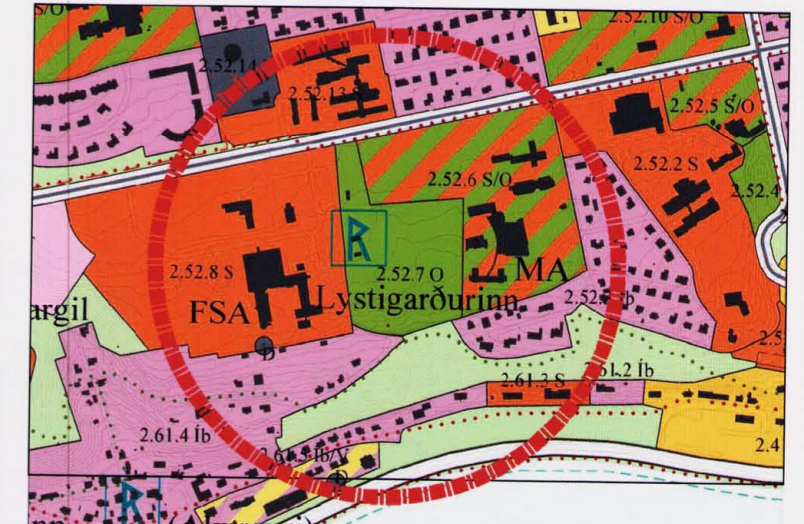

Lystigarðurinn á Akureyri

Deiliskipulag M 1:1000

Skýringaruppdráttur M 1:1.000

Hluti úr Aðalskipulagi Akureyrar 2005-2018

Skýringarmynd - Grunnmynd af hugsanlegu kaffihúsi

Skýringarmynd - Ásýnd af kaffihúsi séð frá hátíðarsvæði Lystigarðsins

- SKÝRINGAR**
- Mörk skipulags
 - Skipulagssvæði
 - Nýbyggingar
 - Núverandi byggingar
 - Bygging flætgö
 - Aðrar byggingar utan skipulagssvæðis
 - Lóð
 - Byggingarreitir
 - Nb Núverandi byggingar
 - Nyb Nýbyggingar
 - 2 Hæðir húsa
 - r Rís
 - k Kjallari
 - Hv Hverfisvernd
 - 850 Mesti bruttógjölfotur m²
 - Kvæð um gönguleið / aðalstígur
 - Kvæð um aðkæyslu
 - Tjóngróður
 - Kvæð um varðveislu og endurheimt tjóngróðurs
 - Gróðurbeð - Fræðsla og ræktun
 - Hverfisvernd - Menningarminjar
 - Minnisvarðar / brjóstmyndir
 - Landslagstengi

Skýringarmynd - Sníð A-A'

Yfirlitsmynd M 1:2.000

Akureyrarbær
Frankvæmdadeild

Lystigarður Akureyrar
Deiliskipulag
Skýringaruppdráttur
26. mars 2007

Mækkvæði: 1:1000	Tegund: dsk-02	Bláskilti: A2
---------------------	-------------------	------------------