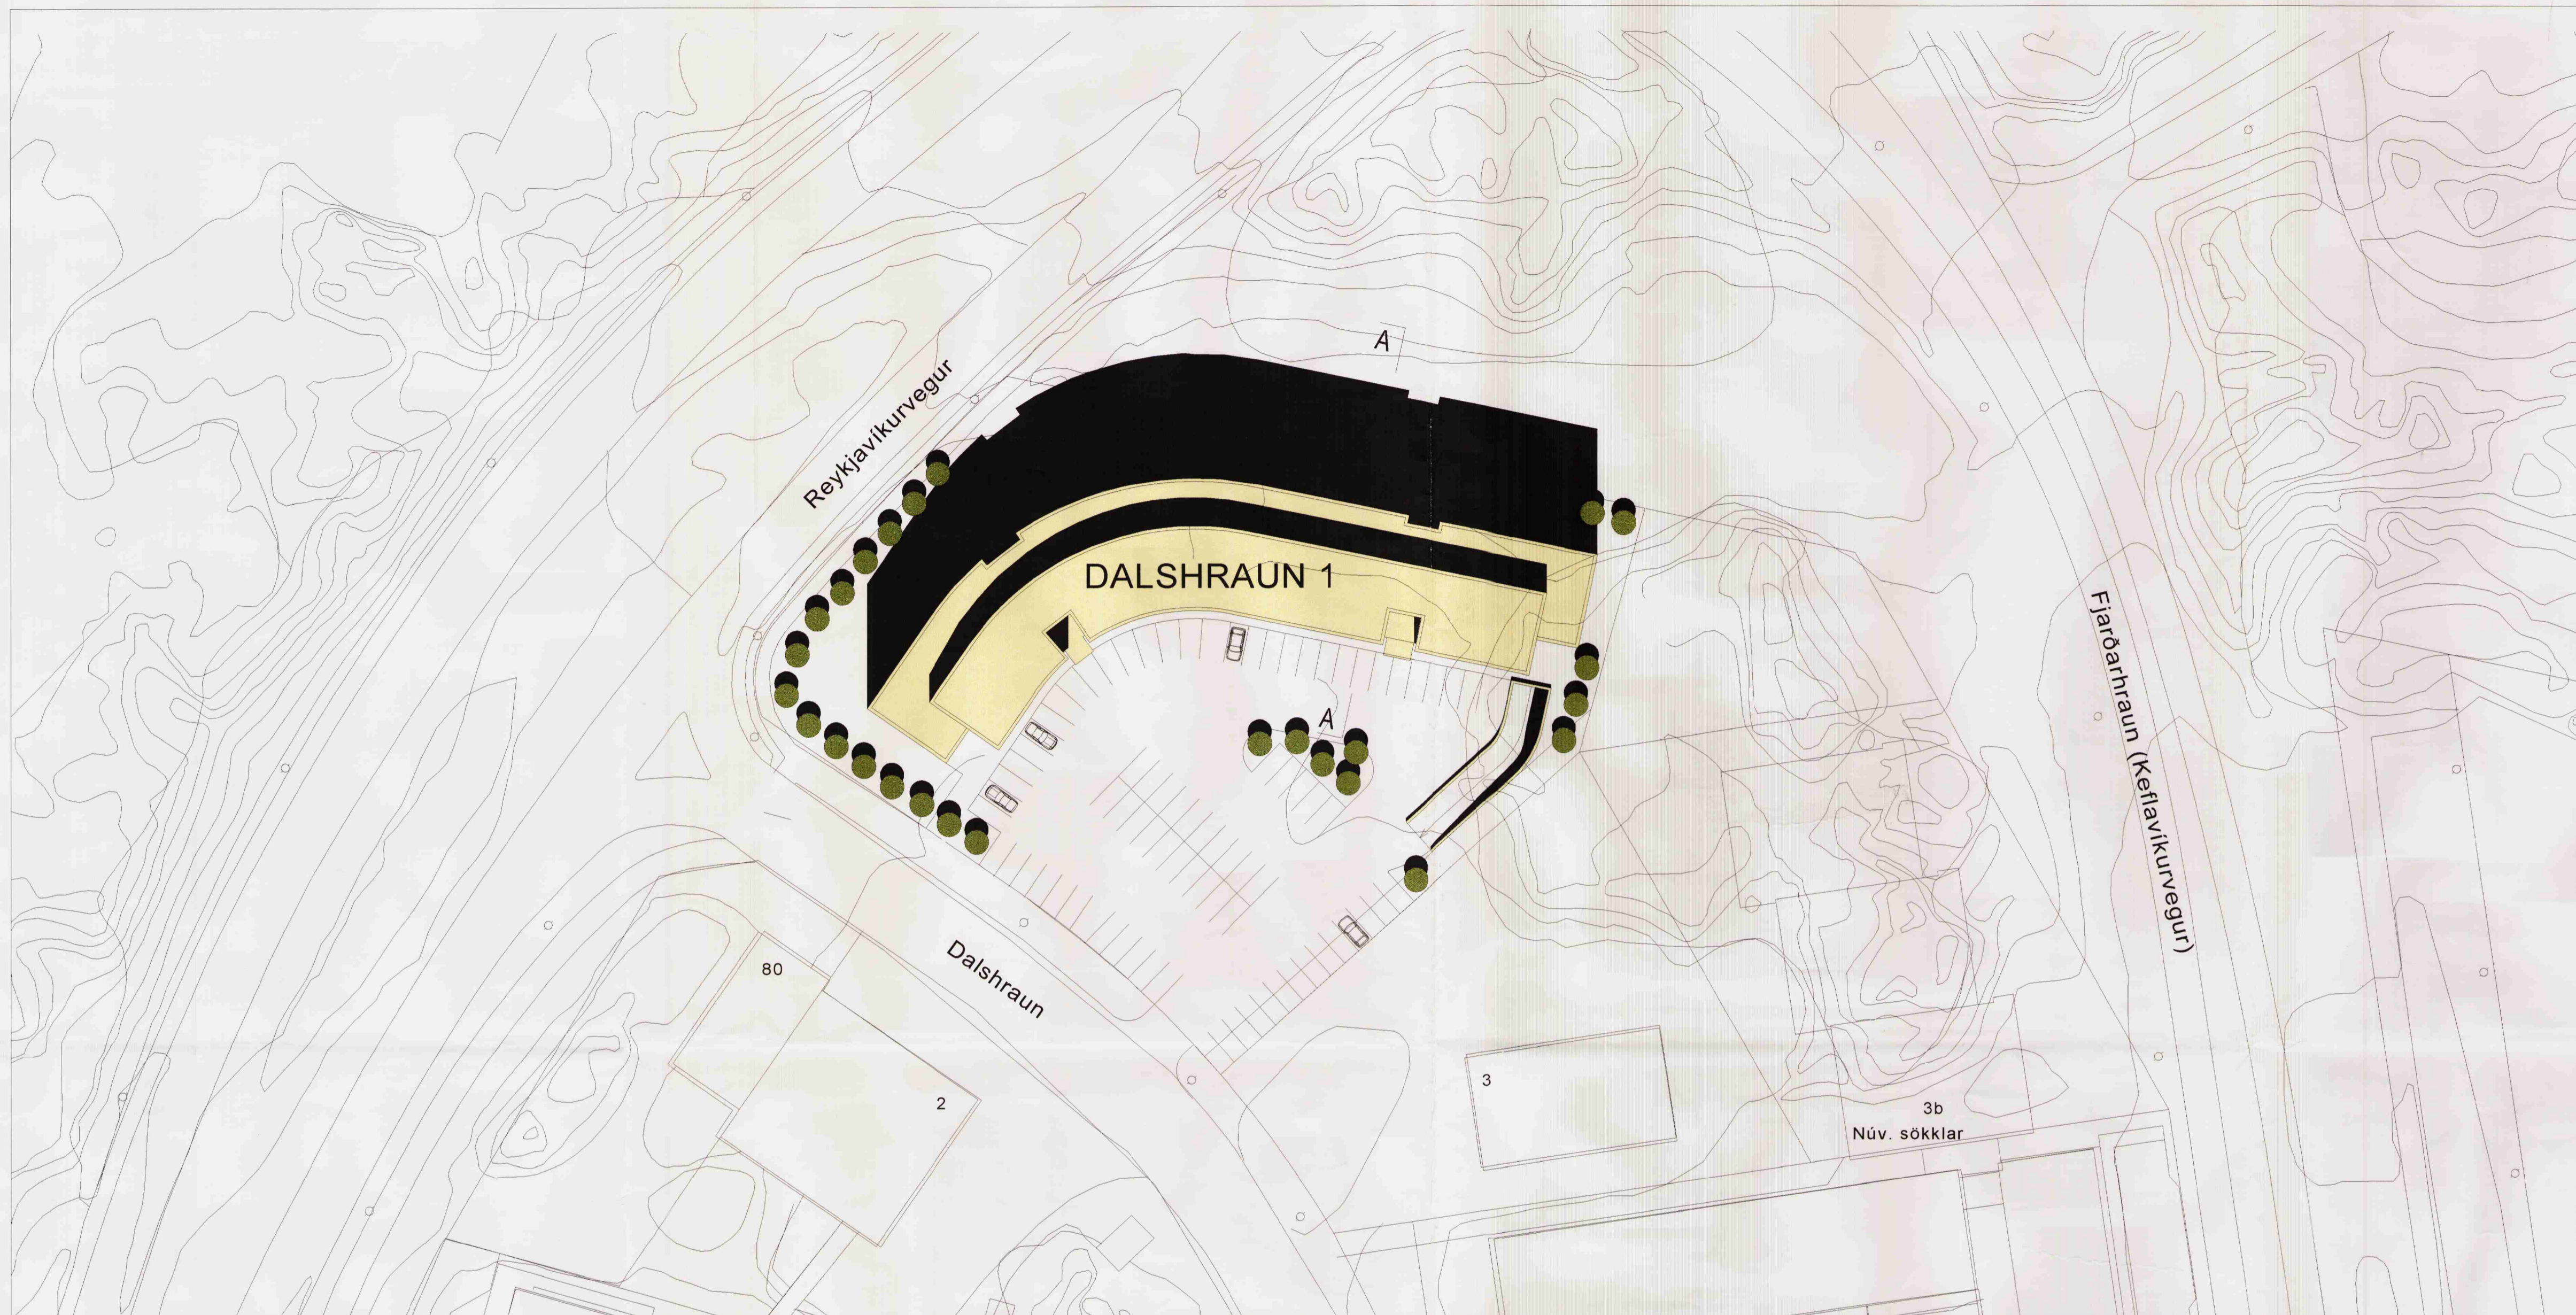

AFSTÖÐUMYND

GRUNNMYND

MÖGULEGT ÚTLIT

SNID AA

HAFNARFJARÐARBÆR  
BÆJARSKIPULAG HAFNARFJARÐAR

ÍÐNAÐARHVERFI AUSTAN REYKJAVÍKURVEGAR

DEILISKIPULAGSBREYTING VEGNA VERK: DALS-0017  
 LÖÐARINNAR AÐ DALSHRAUNI 1 KVARDI: 1:500  
 SKÝRINGARUPPDÁTUR DAGS: 06.01.01  
 GRUNNMYND, SNID OG ÚTLIT TEIKN: ÖB  
 SKRÁ: