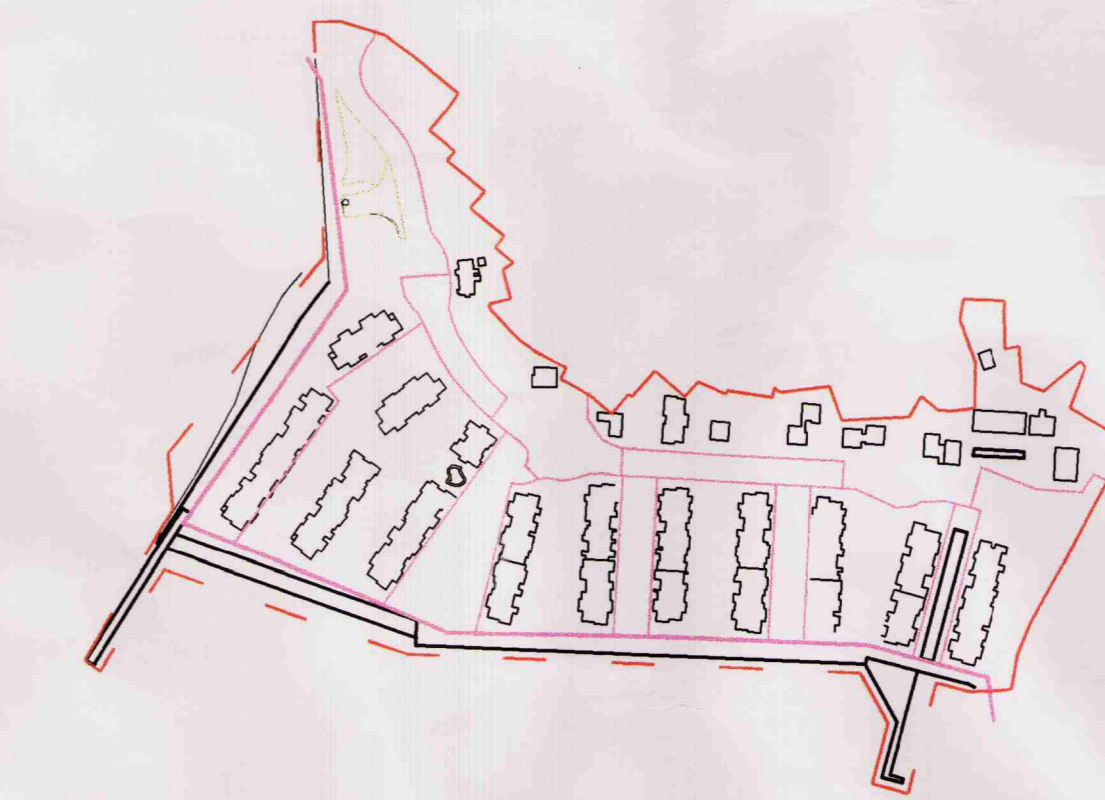

grunnmynd 1:1000

ADALSKIPULAG 1:20000

stofnstígar og gönguleiðir frá Norðurbakka

opín svæði og sameignar svæði

húshæðir

SKÝRINGAR:

- AFM.DELISKIPULAGS
- GÖNGULEIÐIR
- VATNSFLETIR
- SAMEIGNARSVÆÐI
- OPÍN_SVÆÐI
- 1-1,5.HÆÐ
- 2-2,5.HÆÐ
- 4,5.HÆÐA
- 5,5.HÆÐA