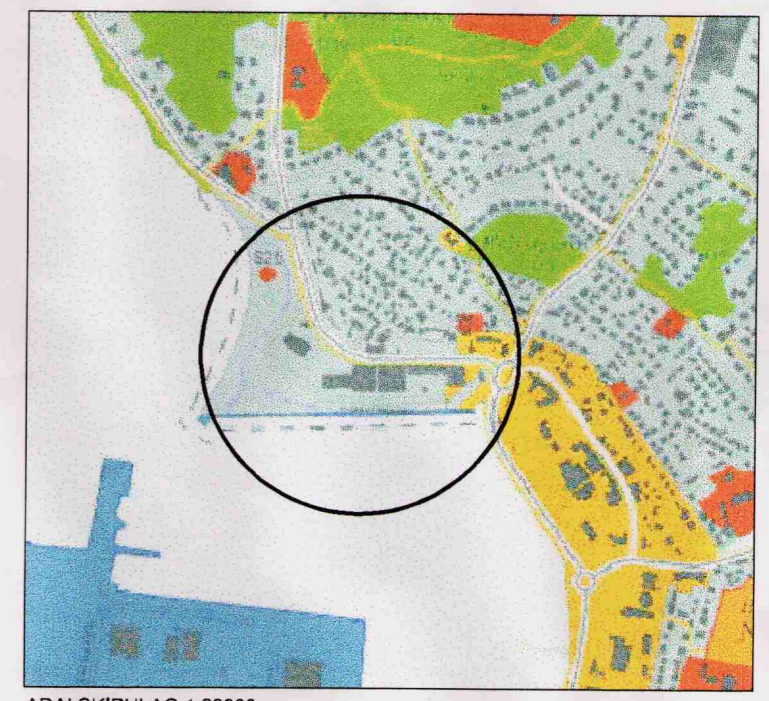

grunnmynd 1:1000

ADALSKIPULAG 1:20000

stofnstígar og gönguleiðir frá Norðurbakka

opín svæði og sameignar svæði

húshæðir

SKÝRINGAR:

- AFM.DELISKIPULAGS
- GÖNGULEIÐIR
- VATNSFLETIR
- SAMEIGNARSVÆÐI
- OPÍN_SVÆÐI
- 1-1,5.HÆÐ
- 2-2,5.HÆÐ
- 4,5.HÆÐA
- 5,5.HÆÐA