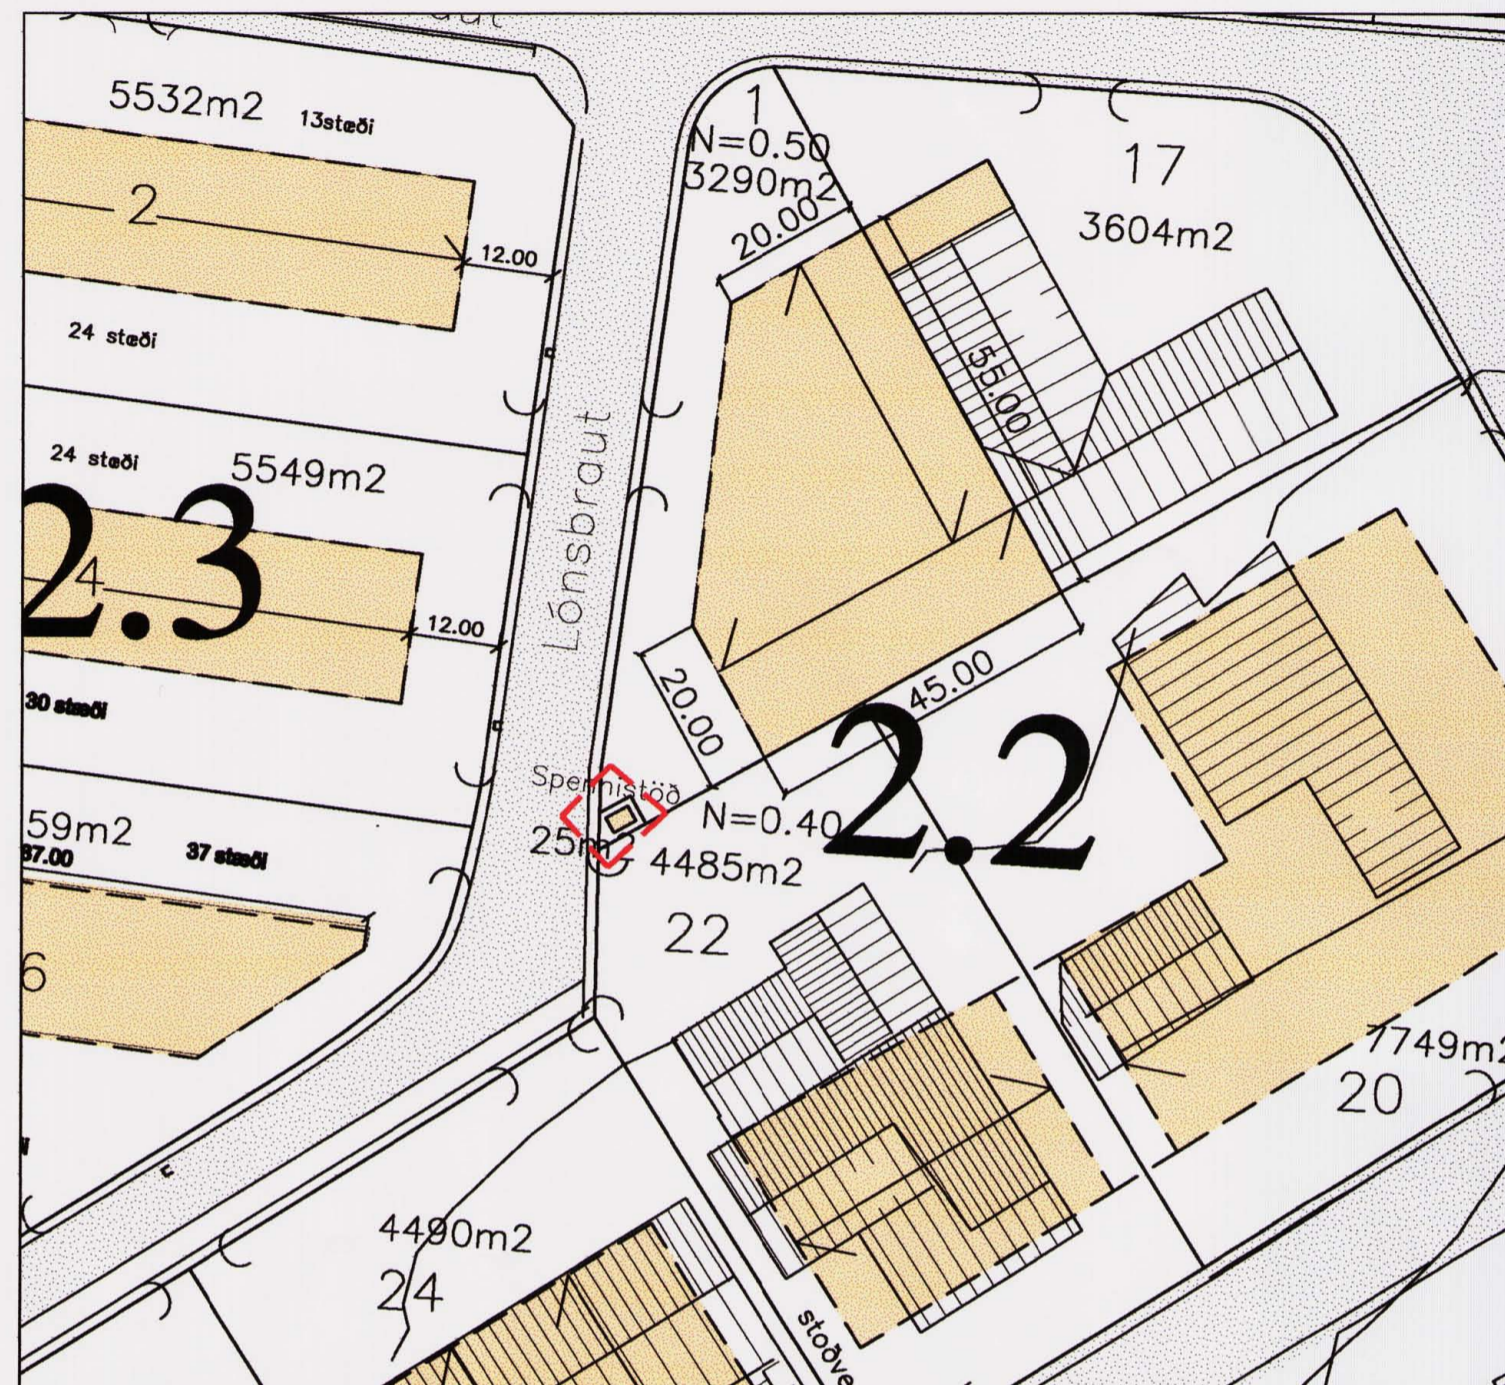

FYRIR

EFTIR

SAMÞYKKTIR

Deiliskipulag reits 2.2. í deiliskipulagi Suðrhafnar Hafnarfirði samþykkt af skipulags- og byggingarráði Hafnarfjarðar 6. janúar 2006 og öðlaðist gildi 20. mars 2006 1:2000

Breyting á lóðinni nr 1 við Lónsbraut á reit 2.2 í deiliskipulagi Suðrhafnar Hafnarfirði 1:2000

Lýsing á breytingum:

- Breytingin felur í sér nýja lóð fyrir dreifistöð Hitaveitu Suðrnesja á fyrrum lóðarskika í eigu bæjarins, sem síðar var innlimaður í Lónsbraut 1 með tilheyrandi lóðarstækkun og útgáfu lóðarblaðs. Stærð lóðar fyrir veitustofnun verður 25m² og mun lóð Lónsbrautar 1 því minnka sem því nemur. Stærð dreifistöðvar er á formuð 2,3 x 3,3m að grunnfleti og hæð 2,6m.