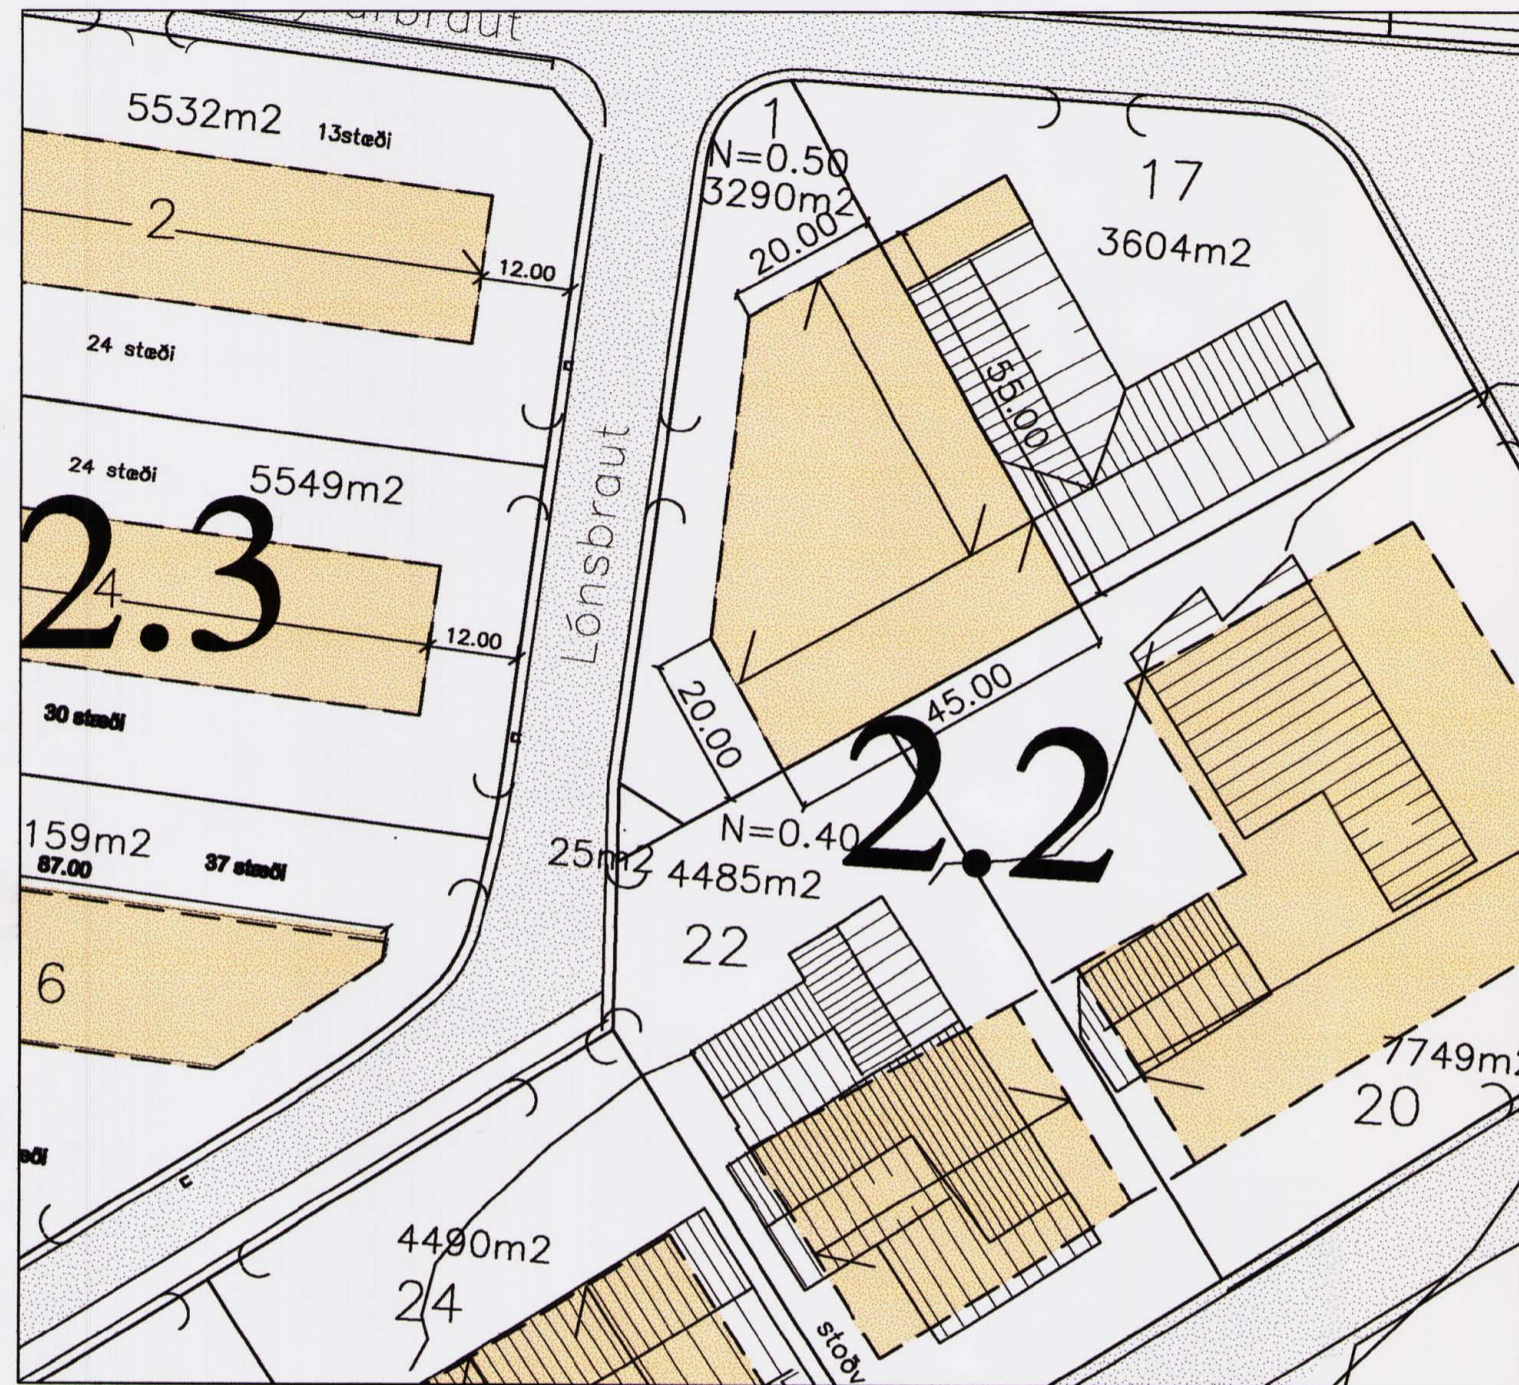

FYRIR

EFTIR

SAMÞYKKTIR

Deiliskipulag reits 2.2. í deiliskipulagi Suðrhafnar Hafnarfirði samþykkt af skipulags- og byggingarráði Hafnarfjarðar 6. janúar 2006 og öðlaðist gildi 20. mars 2006 1:2000

Breyting á lóðinni nr 1 við Lónsbraut á reit 2.2 í deiliskipulagi Suðrhafnar Hafnarfirði 1:2000

Lýsing á breytingum:

- Breytingin felur í sér nýja lóð fyrir dreifistöð Hitaveitu Suðrnesja á fyrrum lóðarskika í eigu bæjarins, sem síðar var innlimaður í Lónsbraut 1 með tilheyrandi lóðarstækkun og útgáfu lóðarblaðs. Stærð lóðar fyrir veitustofnun verður 25m² og mun lóð Lónsbrautar 1 því minnka sem því nemur. Stærð dreifistöðvar er á formuð 2,3 x 3,3m að grunnfleti og hæð 2,6m.