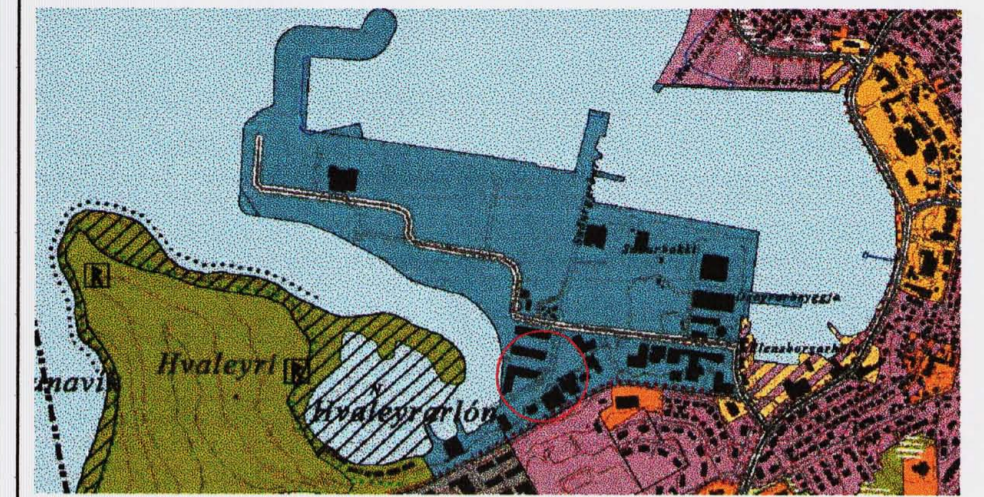

HLUTI AÐALSKIPULAGS HAFNARFJARÐAR 2005-2025

TÁKN	SKÝRINGAR	BYGGINGAREITUR
	MÖRK SKIPULAGSSVÆDIS	
	UMFERDARGATA, NETTÓBREIÐ	
	GÖNGUSTÍGAR	
	BIFREIDASTÆÐI INNAN LÓÐAR OG FJÖLDI	
	FLATARMÁL LÓÐAR Í M2	
	LÓÐARMÖRK	
	ELDRI LÓÐARMÖRK	
	BINDANDI BYGGINGARLÍNA	
	BRÚTTÓ GÓLFL. BYGGINGAR	
	NÝTING LÓÐAR	
	SKIPULAGSREITIR	
	BYGGINGALÓÐIR	
	MÉNISTEFNA	
	NÓVERANDI BYGGINGAR	
	2 HEDIR FRÁ HALEYRARBRAUT	

DEILISKIPULAG ÞETTA, SEM FENGID HEFUR MEDFERD SKV. 2. MGR. 26. GR. SKIPULAGS- OG BYGGINGARLAGA NR. 73/1997, VAR SAMÞYKKT AF SKIPULAGS- OG BYGGINGARFULLTRÚA HAFNARFJARÐAR ÞANN 02-01-08.

SKIPULAGSSTOFNUN HEFUR FENGID ÞESSI GÖGN TIL YFIRFERDAR SKV. LÖGUM NR. 73/1997

DEILISKIPULAGSBREYTING ÞESSI ÖDLAST GILDI ÞANN:

HEITI VERKS: SKIPULAGS- OG BYGGINGARSVID HAFNARFJARÐAR

SUÐURHÖFN HAFNARFIRÐI
LÓNSBRAUT 1
HEITI TEIKNINGAR: AFSTÖÐUMYND REITUR 2.2 KVARDI: 1:1000
DAGS: 20-11-07 HANNAÐ: JL, KÁ YFIRF.: TEIKNAD:
VERKNR: KVARDI:
ALARK arkitektar ehf.
DALVEGI 18 201 KOPAVOGI SIM: 534 8800 FAX: 534 8818 KT: 501193-2409 alark@alark.is www.alark.is

BREYTING Á SAMÞYKKTU DEILISKIPULAGI Á LÓNSBRAUT 1 Í DEILISKIPULAGI SUÐURHAFNAR HAFNARFIRÐI.