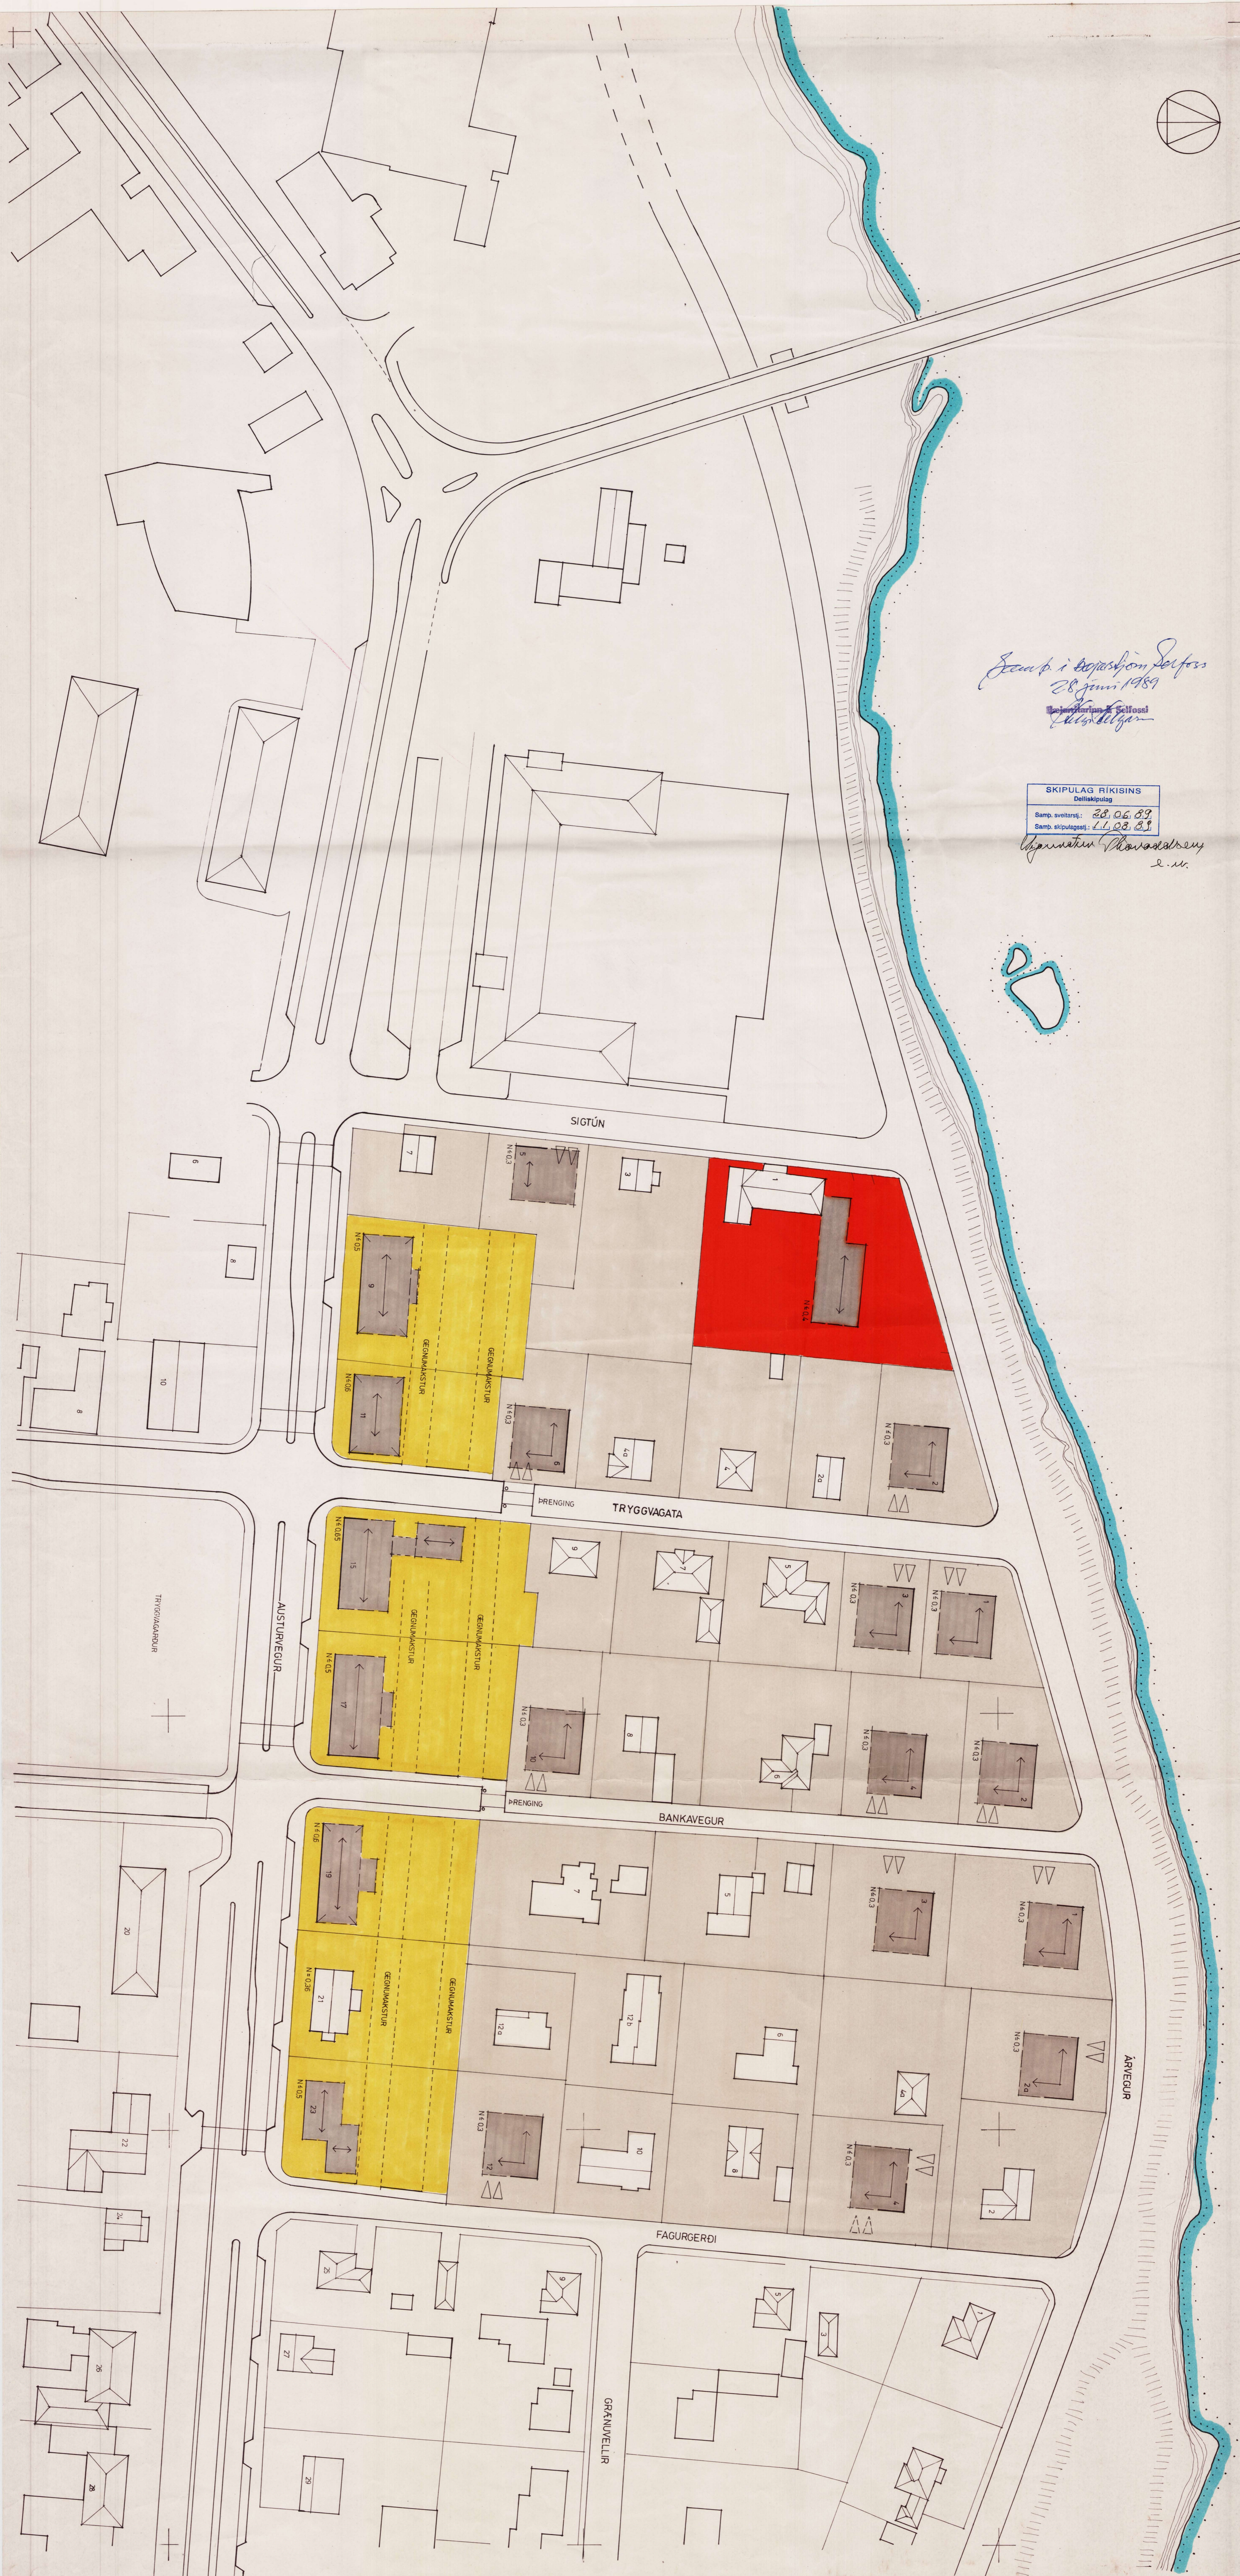

*Samþ. i deiliskipulagum Selfoss  
28. júní 1989*  
*Deiliskipulag Selfoss*  
*Skippulag*

SKIPULAG RÍKSINS  
Deiliskipulag  
Samp. sviðarhl.: 28.06.89  
Samp. skipulags: 11.08.89

*Guðmundur Þorvaldsson*  
e. m.

SELFLOSS  
DEILISKIPULAG VIÐ AUSTURVEG VERKNR. 165  
KVARÐI 1:500  
SKIPULAGSUPPDRÁTTUR  
TEIKNAD FEB 1989

*Valdís Bjarnadóttir*