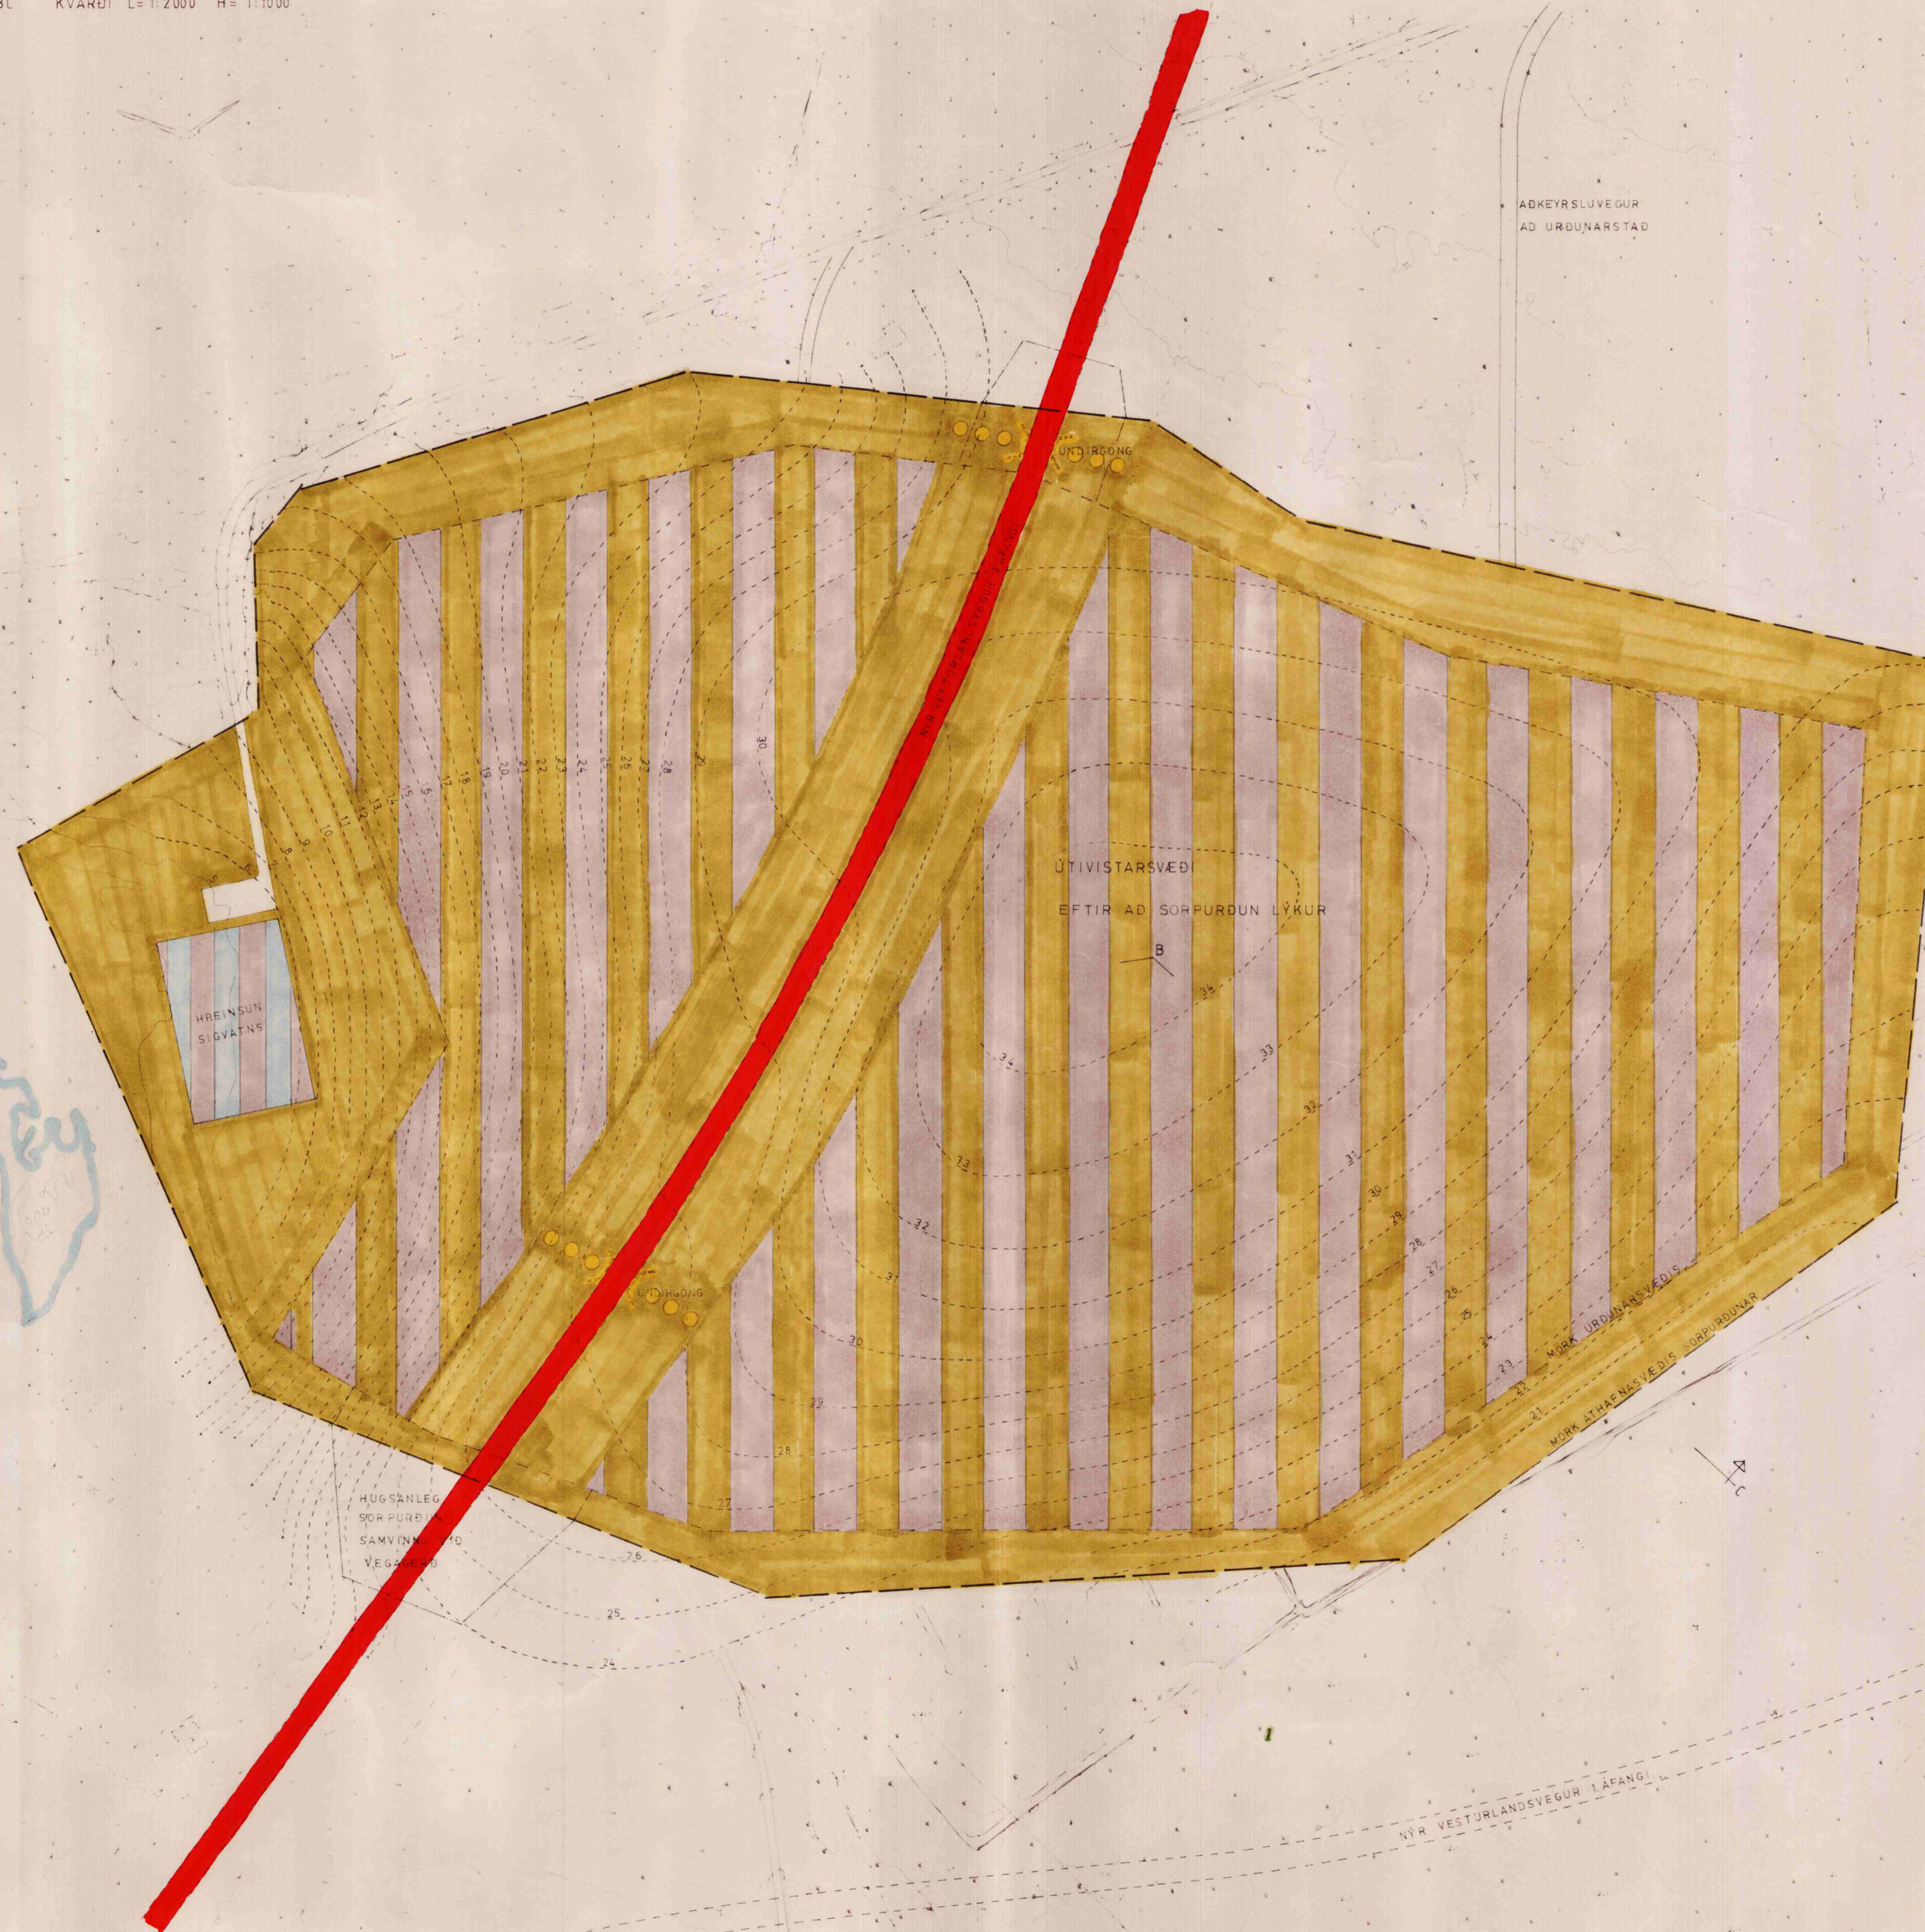

SNEIDING ABC KVARDI L=1:2000 H=1:1000

ÚTIVISTARSVÆÐI

- UPPBYGGING ÚTIVISTARSVÆÐIS HEFST ÞEGAR VIÐ UPPHAF URÐUNAR
- GRÓÐURSETT VERÐUR OG SÁÐ GRASI ÁRLEGA Í FRÁGENDIÐ YFIRBORÐ Í SAMRÆMI VIÐ FRAMVINDU URÐUNAR
- AF FLATARMÁLI FRÁGENDIS YFIRBORÐS VERÐUR 50% TRJÁRÆKTARSVÆÐI OG 50% GRASSVÆÐI
- Í TRJÁRÆKTARSVÆÐI VERÐUR PLANTAÐ 2-3 ÁRA PLONTUM AMK. 60% VÍÐIR OG ÖSP
- ÚTFERSLA TRJÁRÆKTARSVÆÐA VERÐUR Í SAMRÁÐI VIÐ SÉRFRÆÐINGA SVEITASTJÓRNAR KJALARNESHREPPS

SORPEYDING HÖFUDBORGARSVÆÐISINS
URÐUNARSTADUR Í ÁLFSNESI
DEILISKIPULAG

DAGS 30. OKT. 1990 KVARDI 1:2000
BÓRÐUR JÓNSSON LANDSLAGSARKITEKT ETLA
GARÐYRKJUDEILD REYKJAVÍKUR