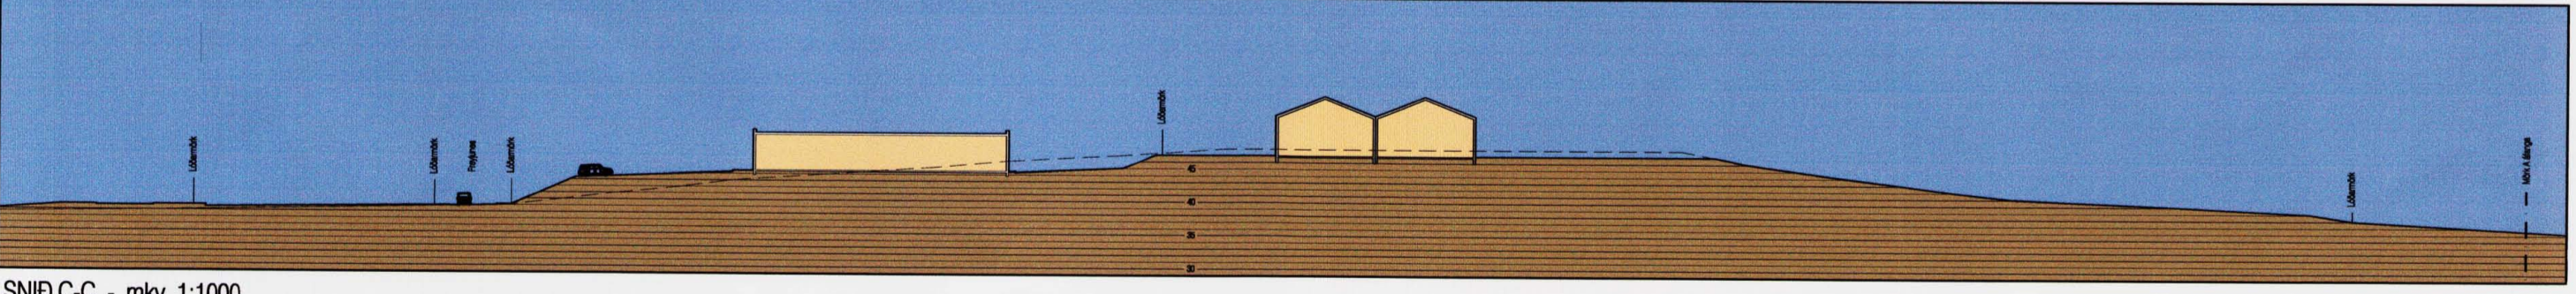

SKÝRINGARUPPDRATTUR - mkv. 1:2000

SNID A-A - mkv. 1:1000

SNID B-B - mkv. 1:1000

SNID C-C - mkv. 1:1000