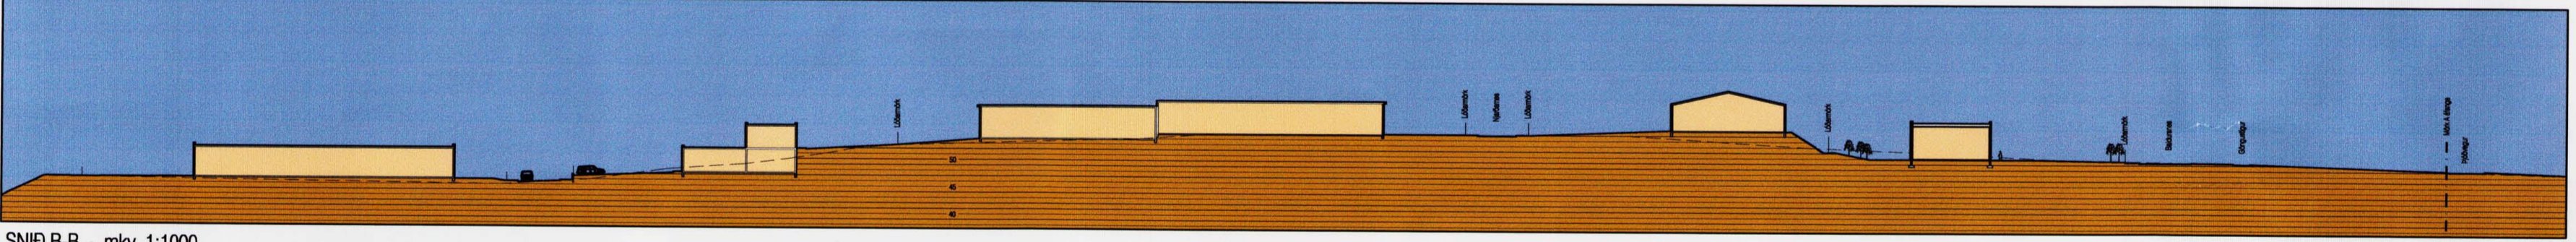

SKÝRINGARUPPDRATTUR - mkv. 1:2000

SNID A-A - mkv. 1:1000

SNID B-B - mkv. 1:1000

SNID C-C - mkv. 1:1000