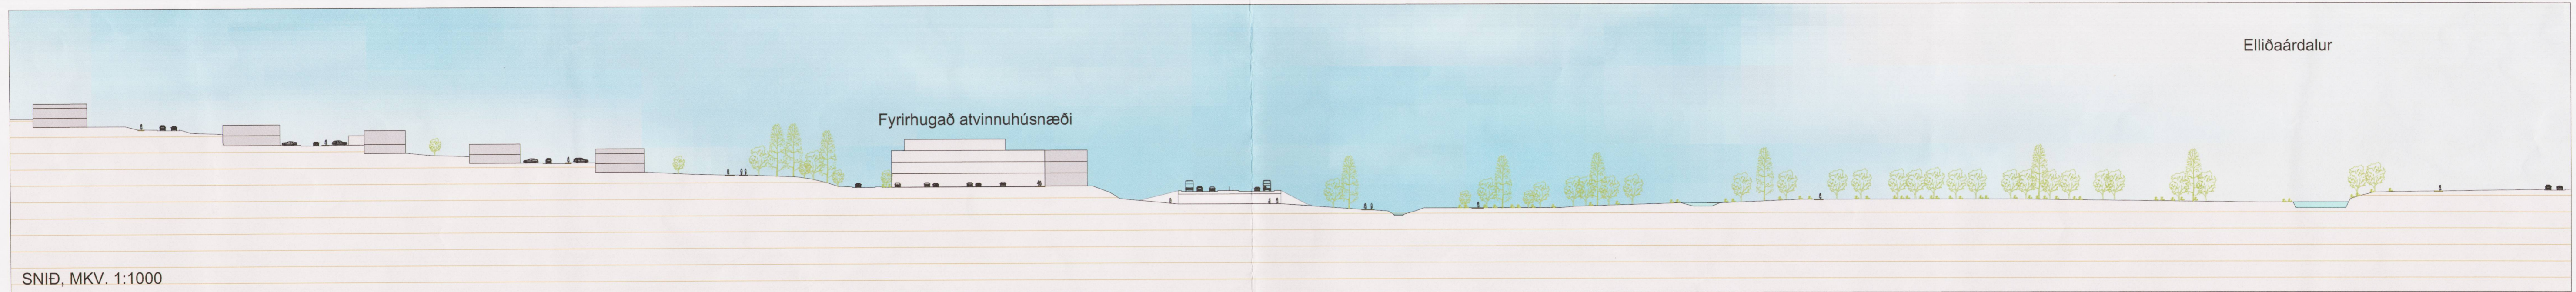

Hluti af Aðalskipulagi Reykjavíkur 2010-2030

SNID, MKV. 1:500

SNID, MKV. 1:1000

SNID, MKV. 1:1500

MÖGULEG ÚTFÆRSLA BYGGINGA VIÐ BÚSTADAVEG 151

REYKJAVÍKURBORG
 BÚSTADAVEGUR 151-153, DEILISKIPULAG
 SKÝRINGARUPPDRÁTTUR - TILLAGA