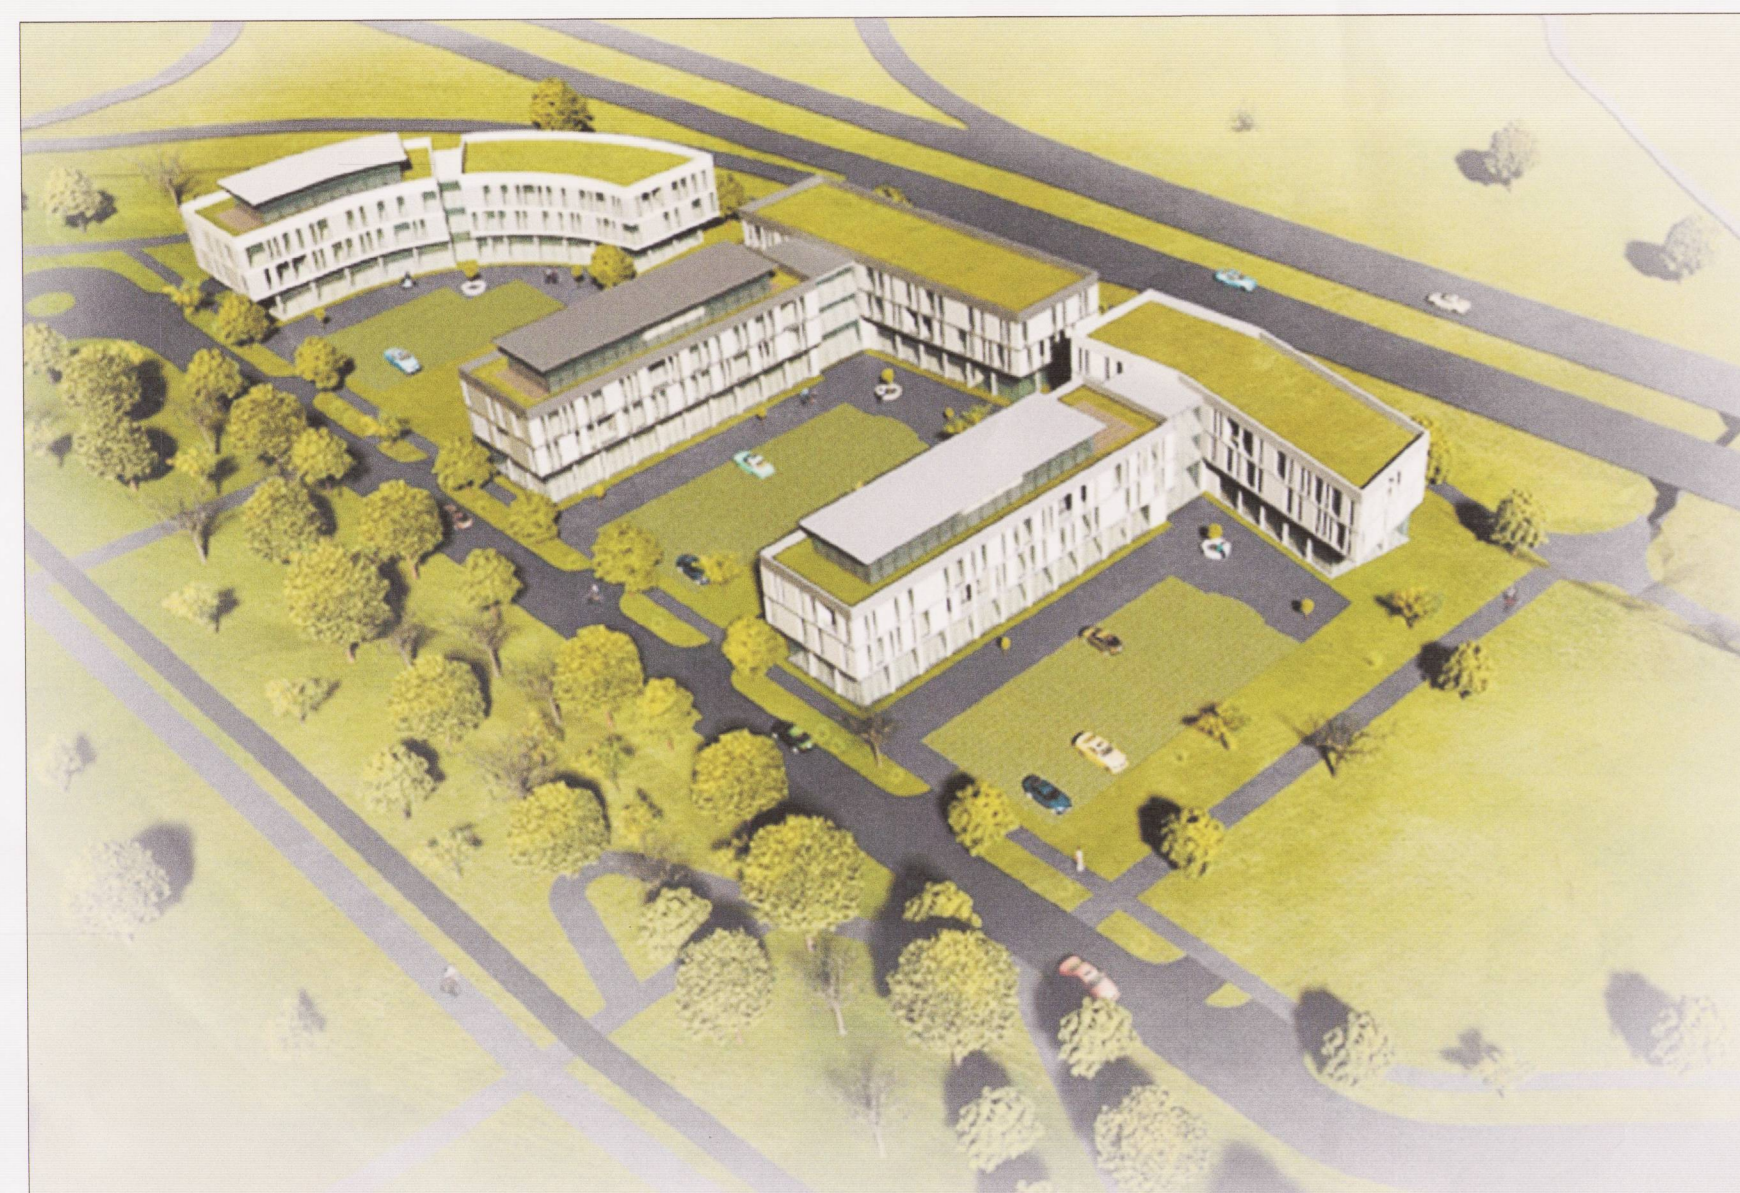

Hluti af Aðalskipulagi Reykjavíkur 2010-2030

SNID, MKV. 1:500

SNID, MKV. 1:1000

SNID, MKV. 1:1500

MÖGULEG ÚTFÆRSLA BYGGINGA VIÐ BÚSTADAVEG 151

REYKJAVÍKURBORG
 BÚSTADAVEGUR 151-153, DEILISKIPULAG
 SKÝRINGARUPPDRÁTTUR - TILLAGA