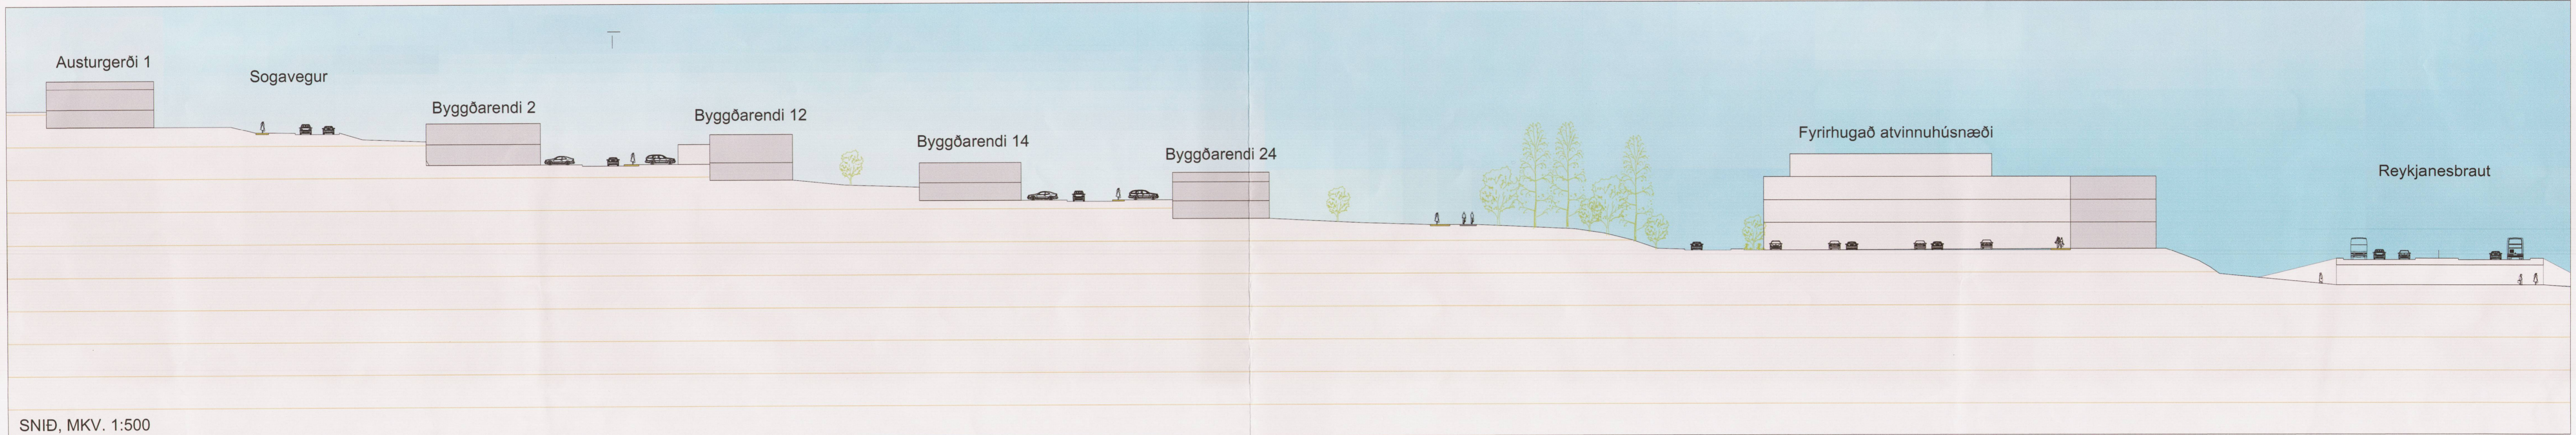

Hluti af Aðalskipulagi Reykjavíkur 2010-2030

SNID, MKV. 1:500

SNID, MKV. 1:1000

SNID, MKV. 1:1500

MÖGULEG ÚTFÆRSLA BYGGINGA VIÐ BÚSTADAVEG 151

REYKJAVÍKURBORG
 BÚSTADAVEGUR 151-153, DEILISKIPULAG
 SKÝRINGARUPPDRÁTTUR - TILLAGA