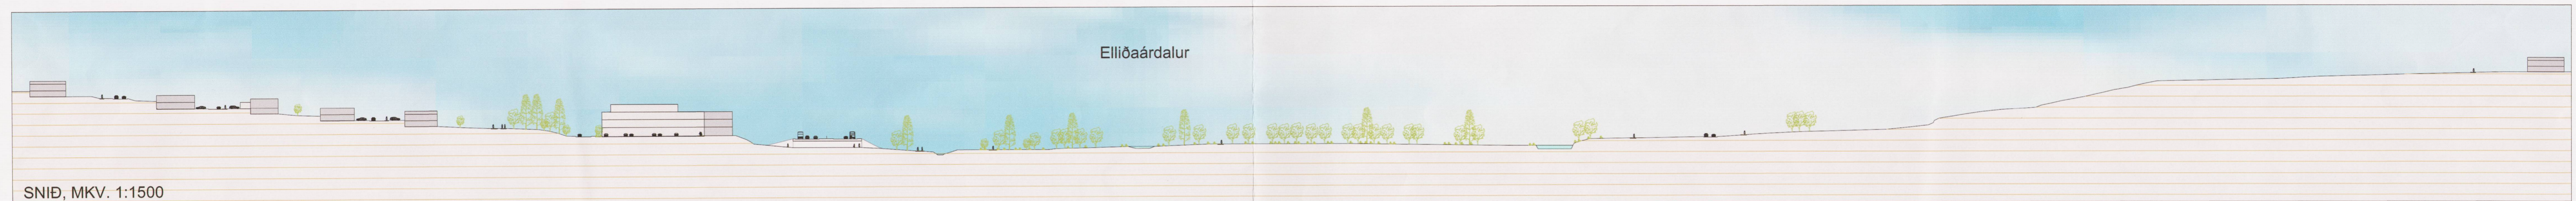

Hluti af Aðalskipulagi Reykjavíkur 2010-2030

SNID, MKV. 1:500

SNID, MKV. 1:1000

SNID, MKV. 1:1500

MÖGULEG ÚTFÆRSLA BYGGINGA VIÐ BÚSTADAVEG 151

REYKJAVÍKURBORG
 BÚSTADAVEGUR 151-153, DEILISKIPULAG
 SKÝRINGARUPPDRÁTTUR - TILLAGA