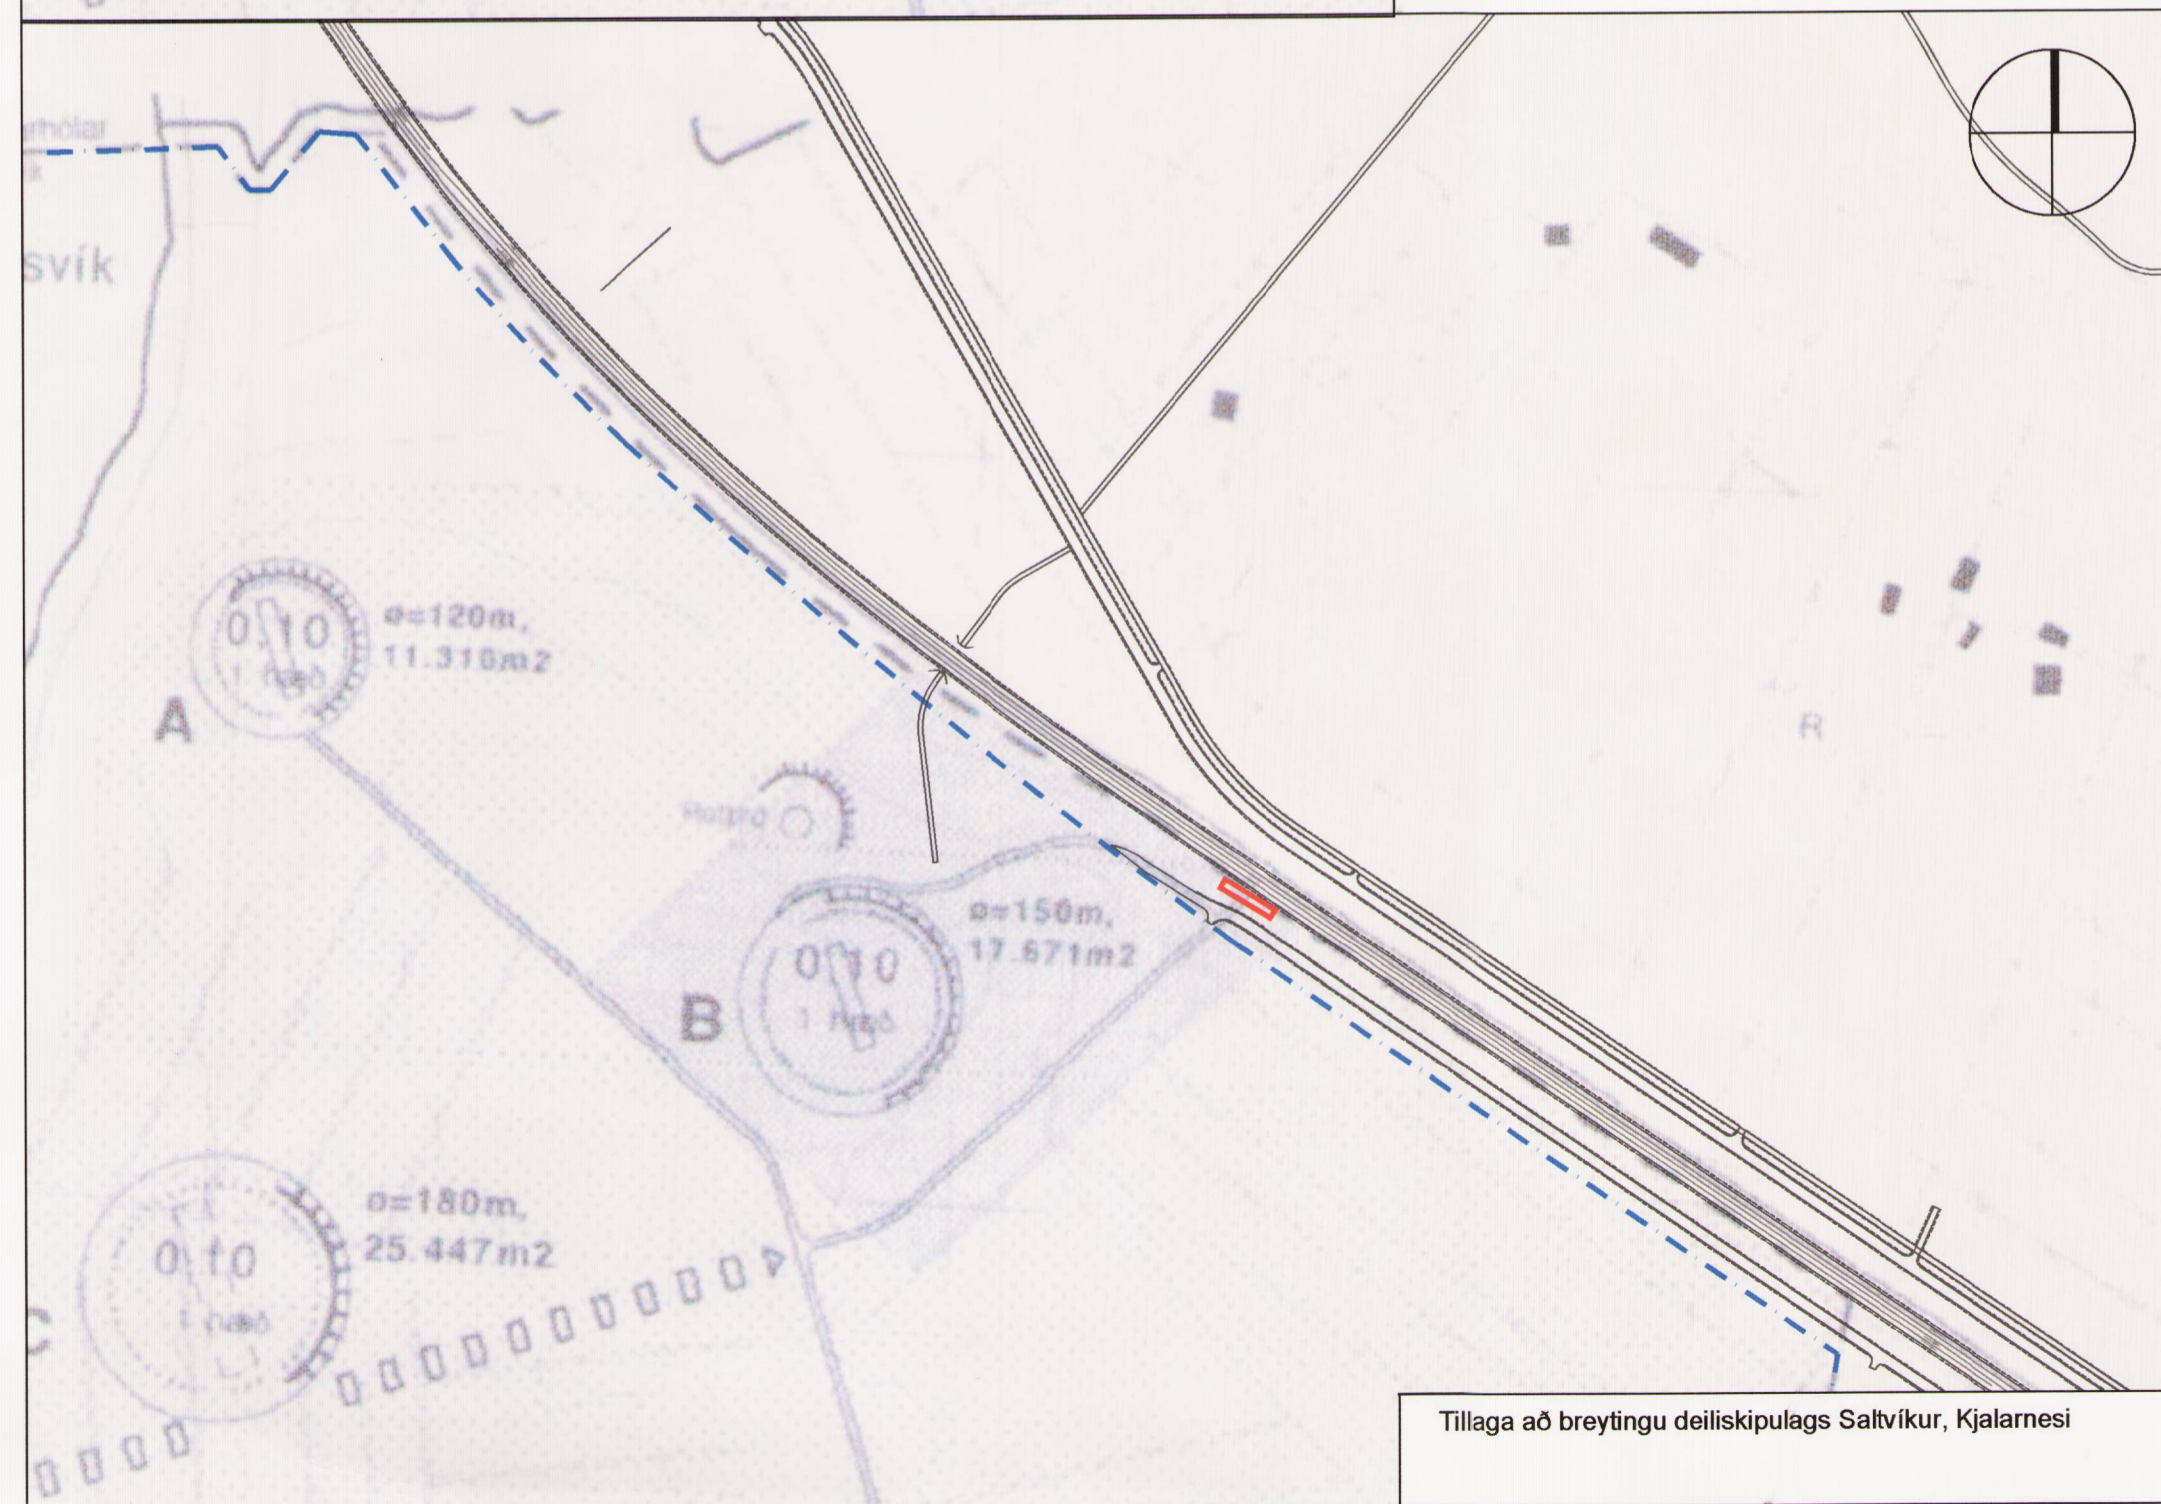

Gildandi deiliskipulag Saltvíkur, Kjalarnesi, staðfest upphaflega í B-deild 27.10.1998, síðar breytt 10.06.2011 og 4 sinnum eftir það, sjá nánar í greinargerð.

Tillaga að breytingu deiliskipulags Saltvíkur, Kjalarnesi

### Greinargerð

Markmið: Vegna nýs deiliskipulags fyrir Vesturlandsveg er afmörkun deiliskipulags Saltvíkur færð í suðvestur fjær Vesturlandsvegi og miðast við veghelgun Vesturlandsvegur. Einnig færirst vegtenging við Vesturlandsveg inn á hliðarveg.

Engin greinargerð var með upphaflegum uppdrætti og afmörkun skipulagsins því aðeins á uppdrætti. Breytingar sem gerðar hafa verið eftir breytinguna 10.06.2011 eru staðfestar í B deild 26.11.2012, 10.09.2013, 22.08.2014 og 29.06.2016. Engin þessara breytinga eftir 2011 sýna afmörkun alls skipulagsins meðfram Vesturlandsvegi og því er uppdrátturinn frá 2011 notaður.

Verið er að fækka vegtengingum við Vesturlandsveg til að bæta öryggi vegarins og í staðinn verða gerðir hliðarvegir sem tengjast hringtorgum. Ný vegtenging fyrir Saltvík tengist því hliðarvegi sem liggur til suðausturs að hringtorgi við Móa. Þar sem núverandi vegtenging er er gert ráð fyrir undirgöngum fyrir gangandi, hjólandi og riðandi.