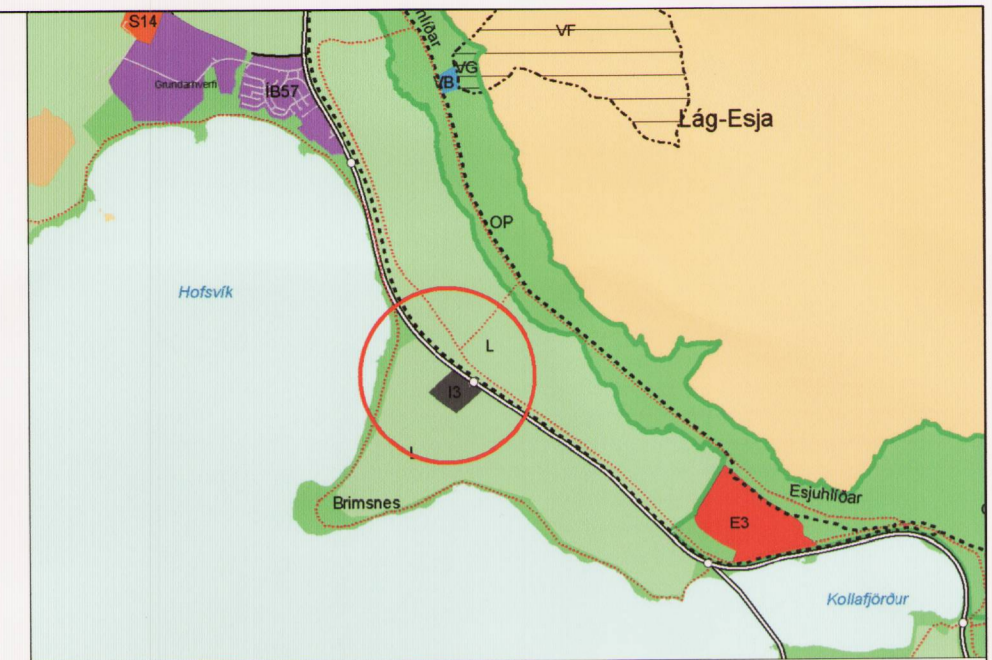

Gildandi deiliskipulag Saltvíkur, Kjalarnesi, staðfest upphaflega í B-deild 27.10.1998, síðar breytt 10.06.2011 og 4 sinnum eftir það, sjá nánar í greinargerð.

Tillaga að breytingu deiliskipulags Saltvíkur, Kjalarnesi

### Greinargerð

Markmið: Vegna nýs deiliskipulags fyrir Vesturlandsveg er afmörkun deiliskipulags Saltvíkur færð í suðvestur fjær Vesturlandsvegi og miðast við veghelgun Vesturlandsvegur. Einnig færirst vegtenging við Vesturlandsveg inn á hliðarveg.

Verið er að fækka vegtengingum við Vesturlandsveg til að bæta öryggi vegarins og í staðinn verða gerðir hliðarvegir sem tengjast hringtorgum. Ný vegtenging fyrir Saltvík tengist því hliðarvegi sem liggur til suðausturs að hringtorgi við Móa. Þar sem núverandi vegtenging er er gert ráð fyrir undirgöngum fyrir gangandi, hjólandi og riðandi.