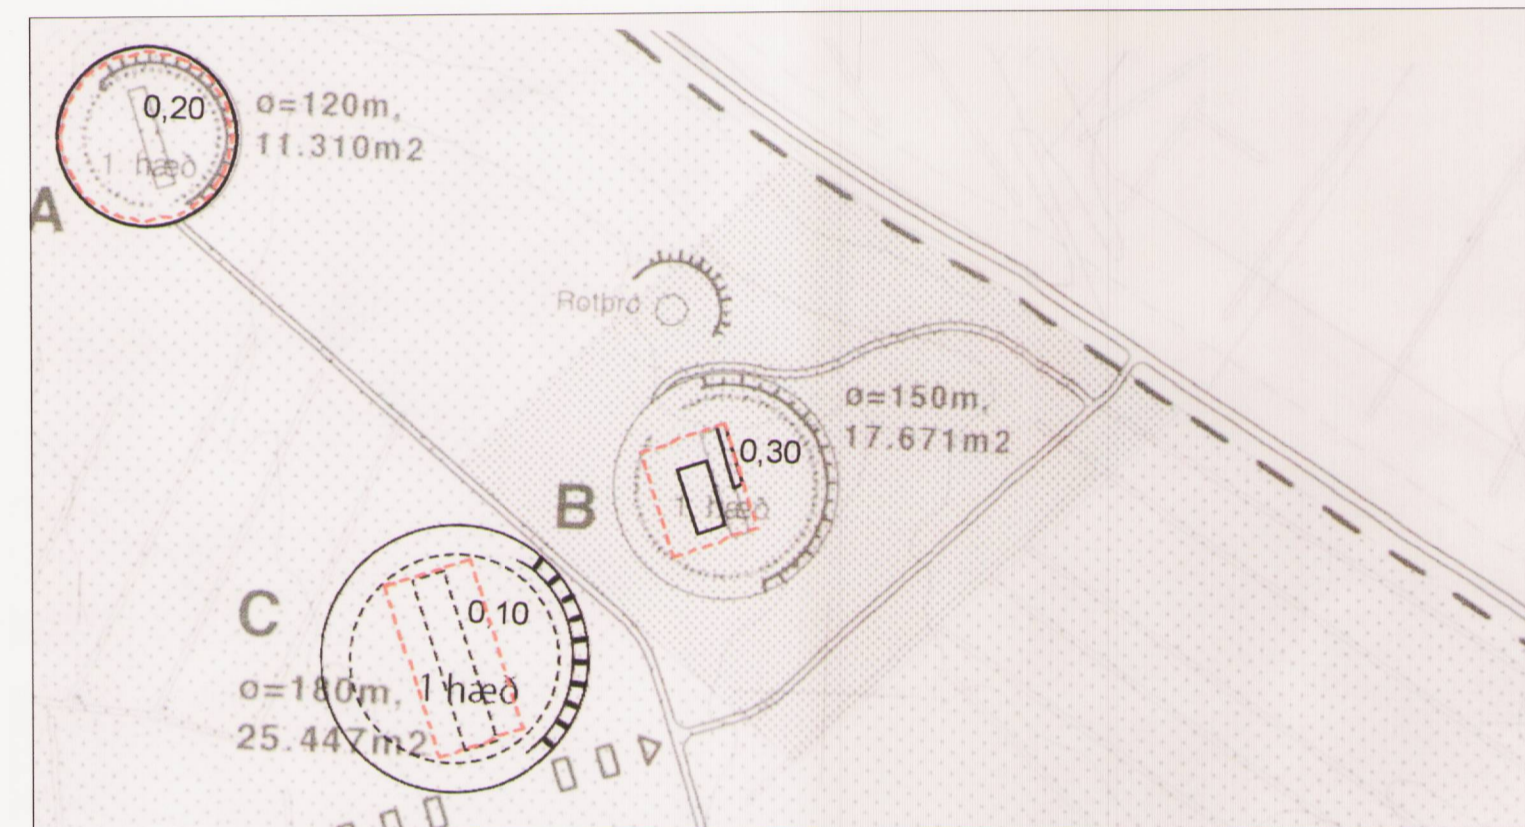

Gildandi deiliskipulag Saltvíkur, Kjalarnesi staðfest í B-deild 29.06.2016

Deiliskipulagsbreyting þessi sem fengið hefur meðferð í samræmi við ákvæði í mgr. 43. gr. skipulagslaga nr. 123/2010 var samþykkt í Umhverfi- og skipulagsráði umhverfi- og skipulagsráði þann 6. júní 2018 og í Borgarráði þann 7. júní 2018. Tillagan var auglýst frá 18. mars 2018 með athugasemdafresti til 4. maí 2018.

Auglýsing um gildistöku breytingarinnar var birt í B-deild Stjórnartíðinda þann 20.

Eginn Atelsson

Skýringar

Gildandi deiliskipulagsmörk

Ný deiliskipulagsmörk

Lokun vegtengingar

Reykjavík – Saltvík, Kjalarnesi
Deiliskipulagsbreyting – Tillaga
Breytt afmörkun og færsla vegtengingar

KVARDI-A2:	1:5000	TEIKN NR:	
DAGS:	06.03.2018	HANNAÐ:	FK
FLOKKUR:	0000-reyk-A	TEIKNAD:	HN
SKRÁ:	17178-Saltvík-dakbr	VERKNR:	17178