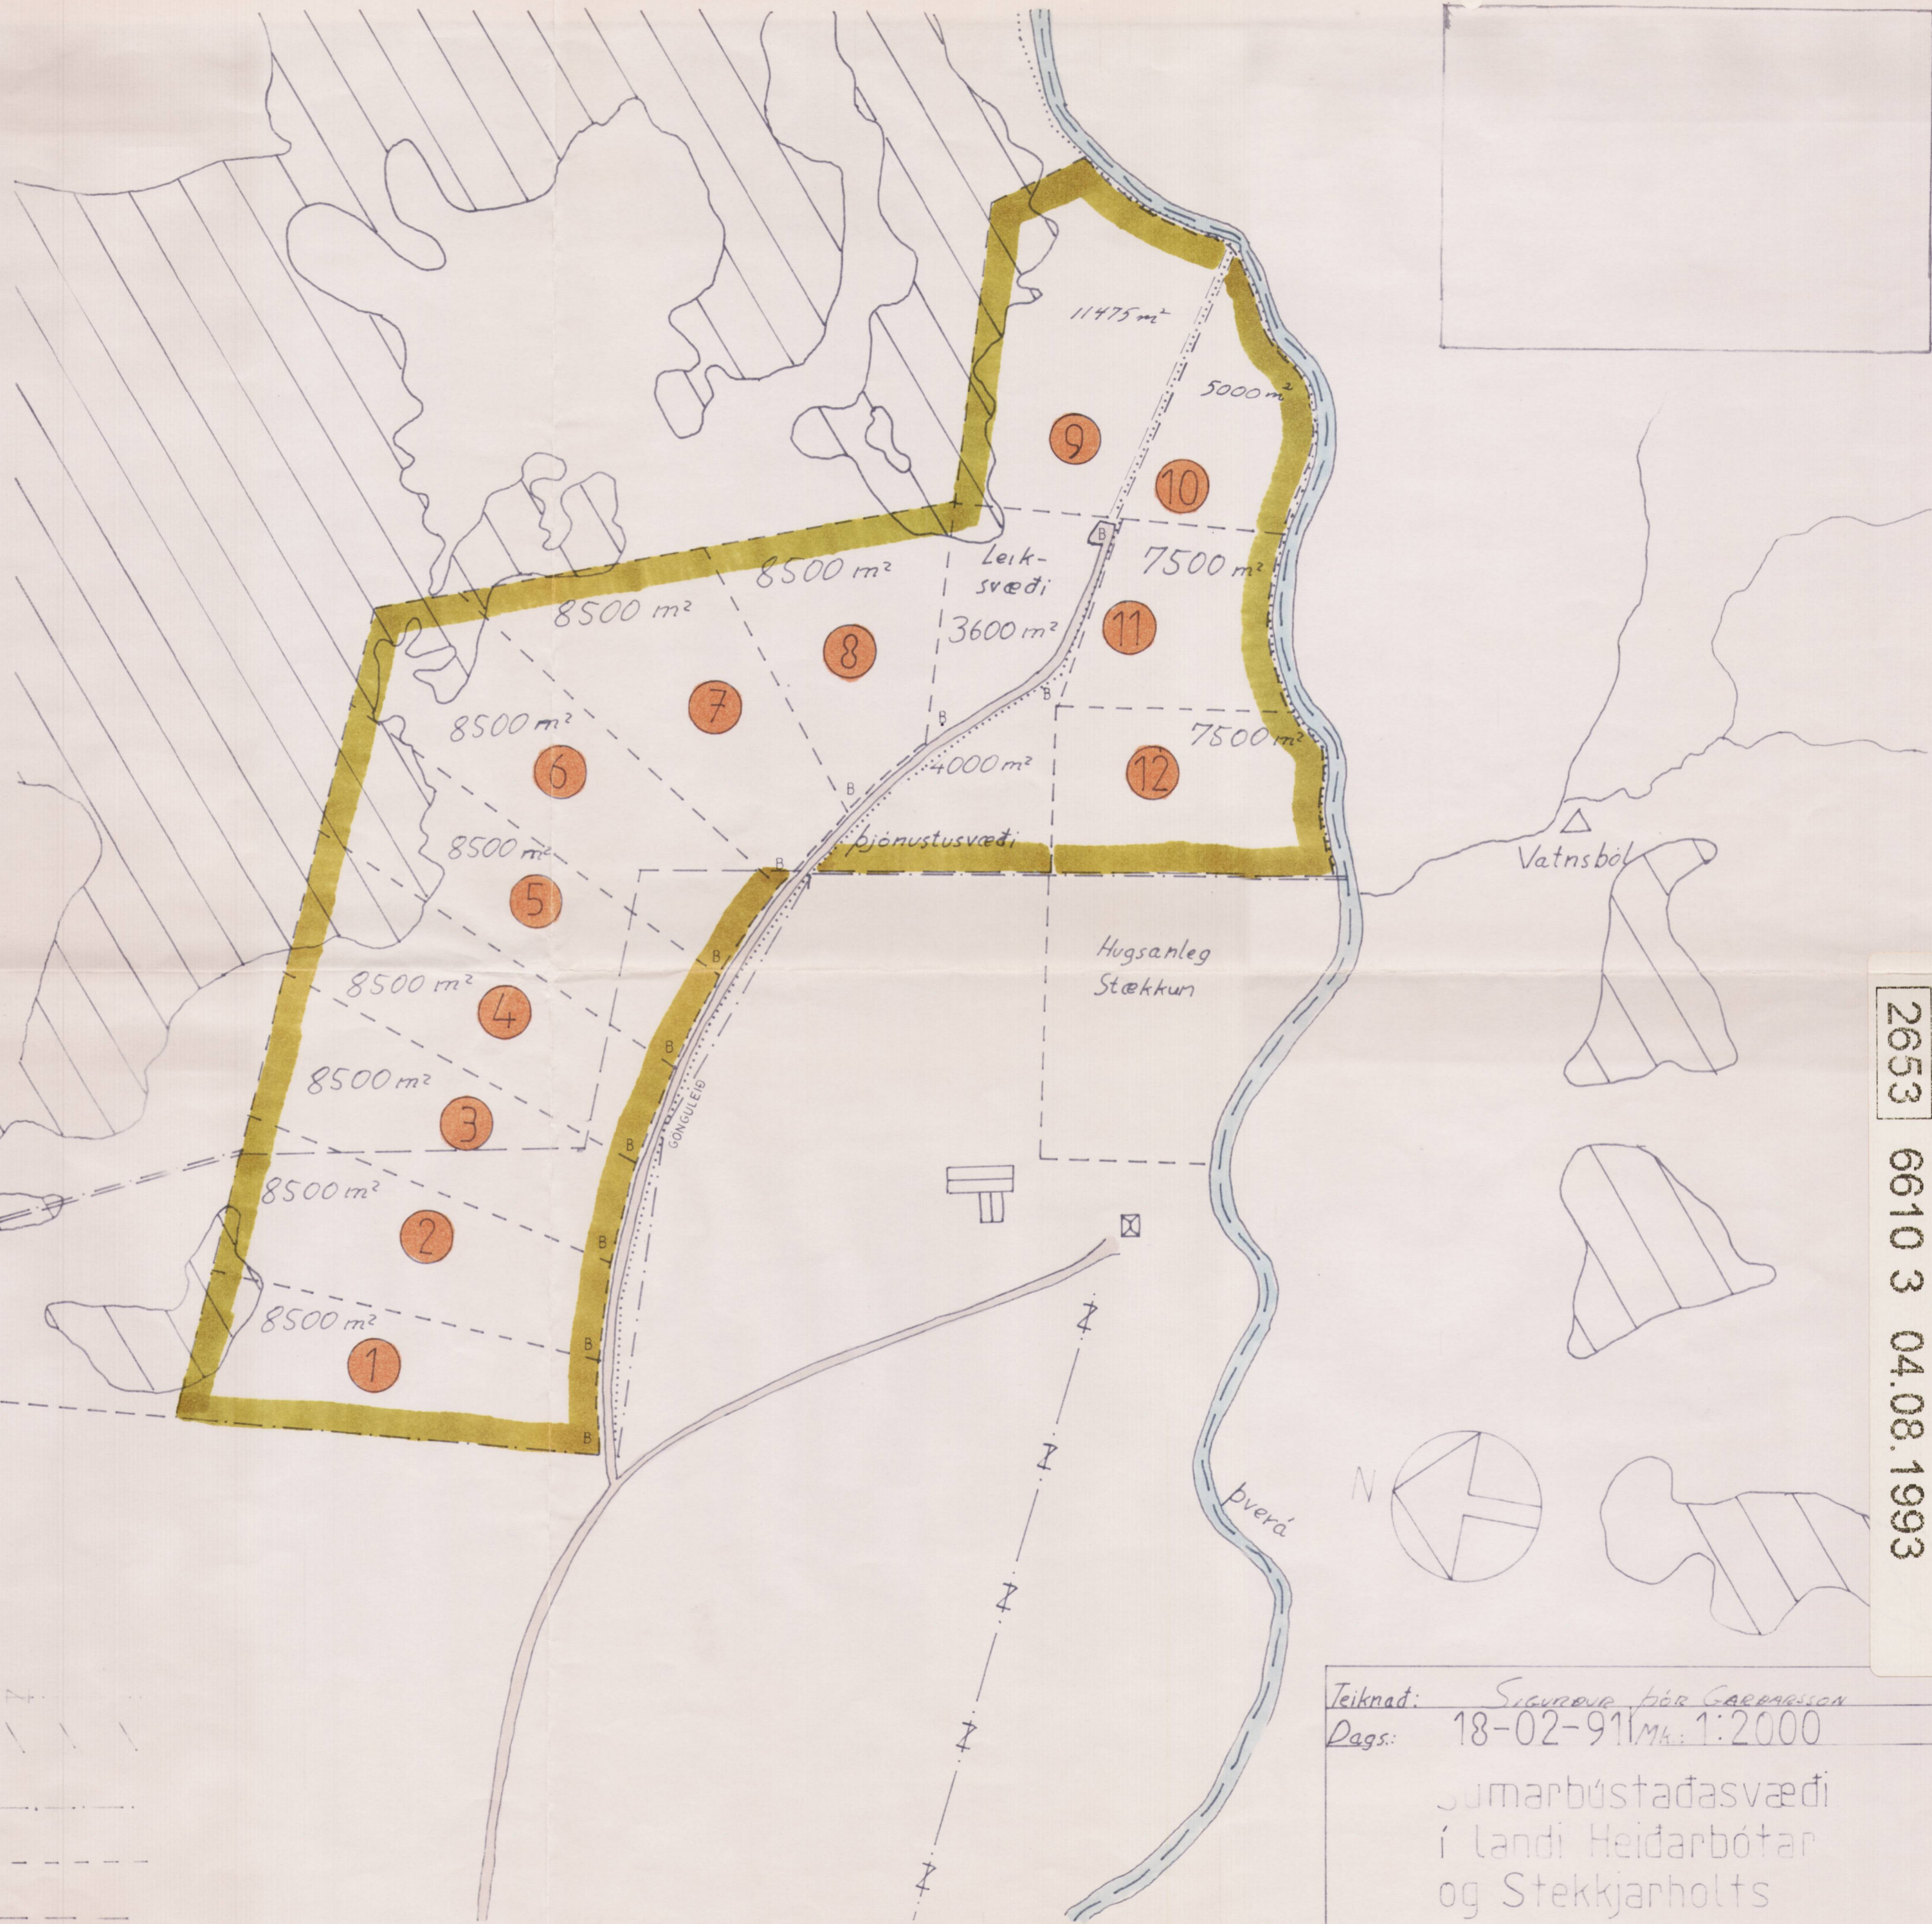

Mk.: 1:100.000

FRÁGANGUR ROTÞRÓA Í SAMRÆMI VIÐ GREINARGERÐ

Rafmagnslína
 Uppblásid land
 Mörk fridlands
 Lóðarmörk bústaða
 Landamerki

Teiknat: *Sigurður Þór Gærrason*
 Dags: 18-02-91 Mk: 1:2000
 Sumarbústaðasvæði
 í landi Heidarbótar
 og Stekkjarholts

Uppdráttur: 2653
 Stofnun: 6610 3
 Nr. vgr. Dregingur: 04.08.1993
 Títtunari