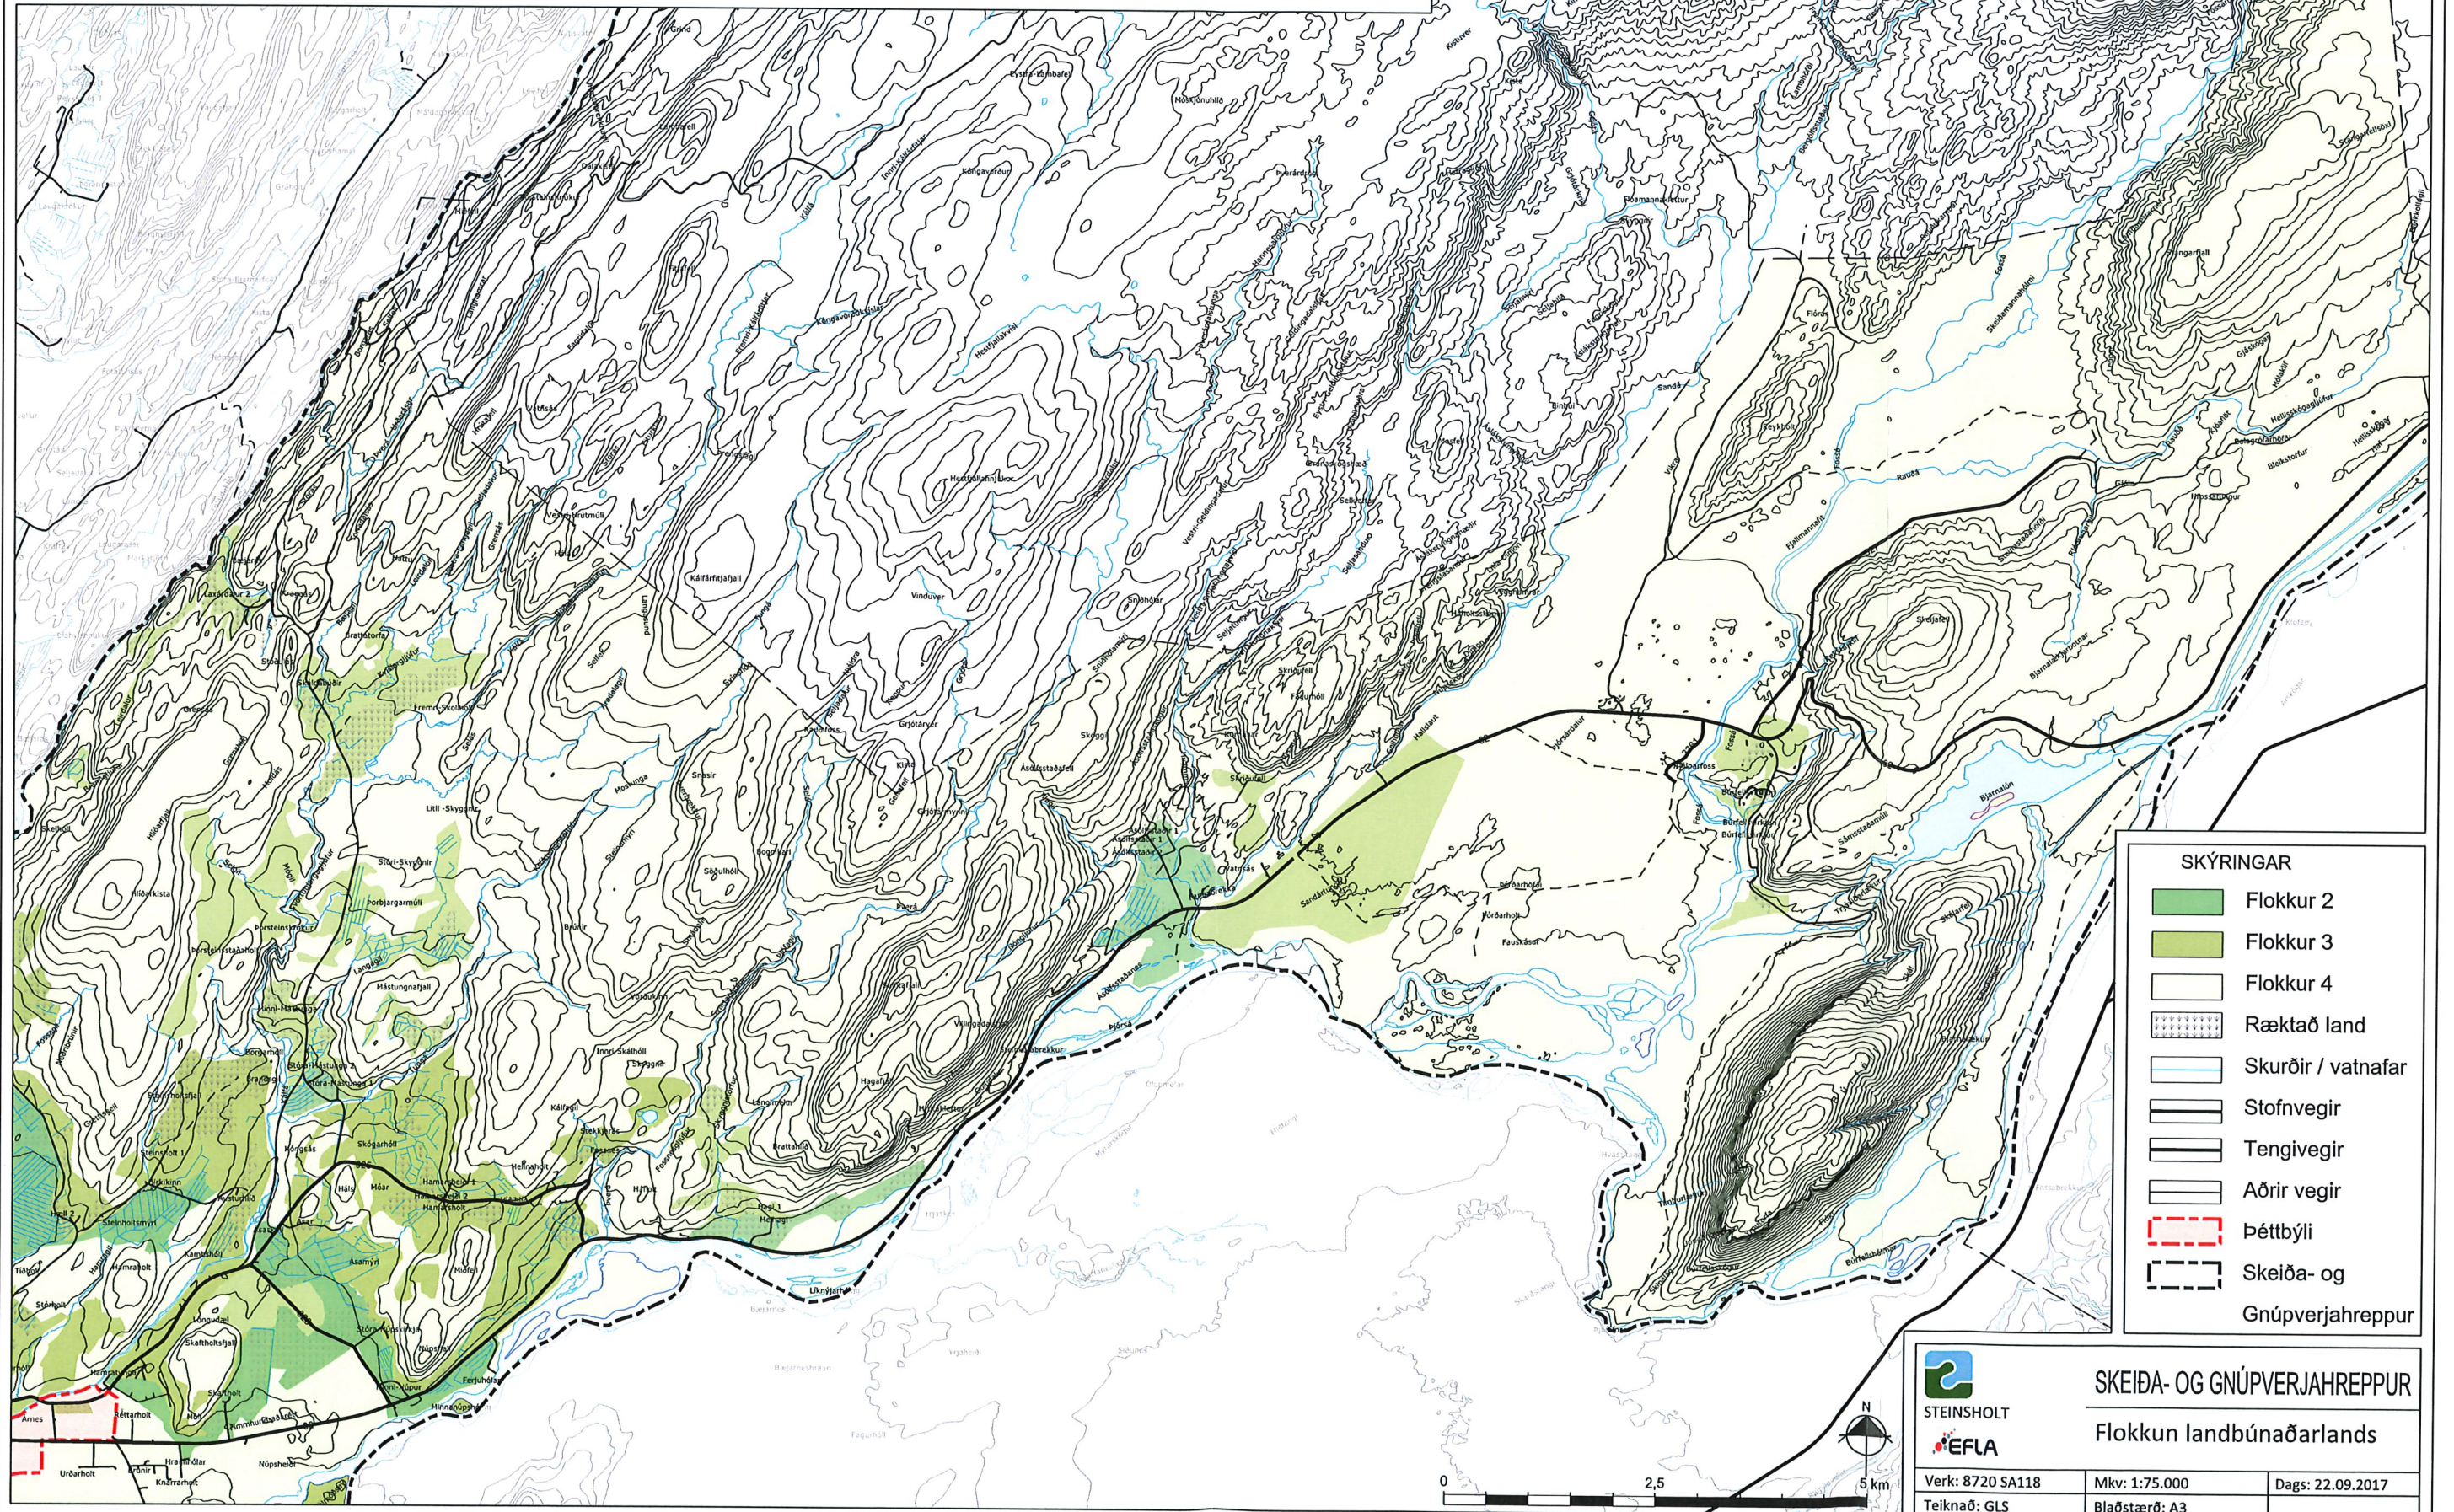

## Flokkun landbúnaðarlands

**SKÝRINGAR**

- Flokkur 1
- Flokkur 2
- Flokkur 3
- Flokkur 4
- Ræktað land
- Skurðir / vatnafar
- Stofnvegir
- Tengivegir
- Aðrir vegir
- Þéttbýli
- Skeiða- og Gnúpverjahreppur

**STEINSHOLT**  
**EFLA**

**SKEIÐA- OG GNÚPVERJAHREPPUR**  
Flokkun landbúnaðarlands

Verk: 8720 SA118    Mkv: 1:75.000    Dags: 22.09.2017  
Teiknað: GLS    Blaðstærð: A3

# SKEIÐA- OG GNÚPVERJAHREPPUR

## Flokkun landbúnaðarlands

**SKÝRINGAR**

- Flokkur 2
- Flokkur 3
- Flokkur 4
- Ræktað land
- Skurðir / vatnafar
- Stofnvegir
- Tengivegir
- Aðrir vegir
- Péttbýli
- Skeiða- og Gnúpverjahreppur

**STEINSHOLT**  
**EFLA**