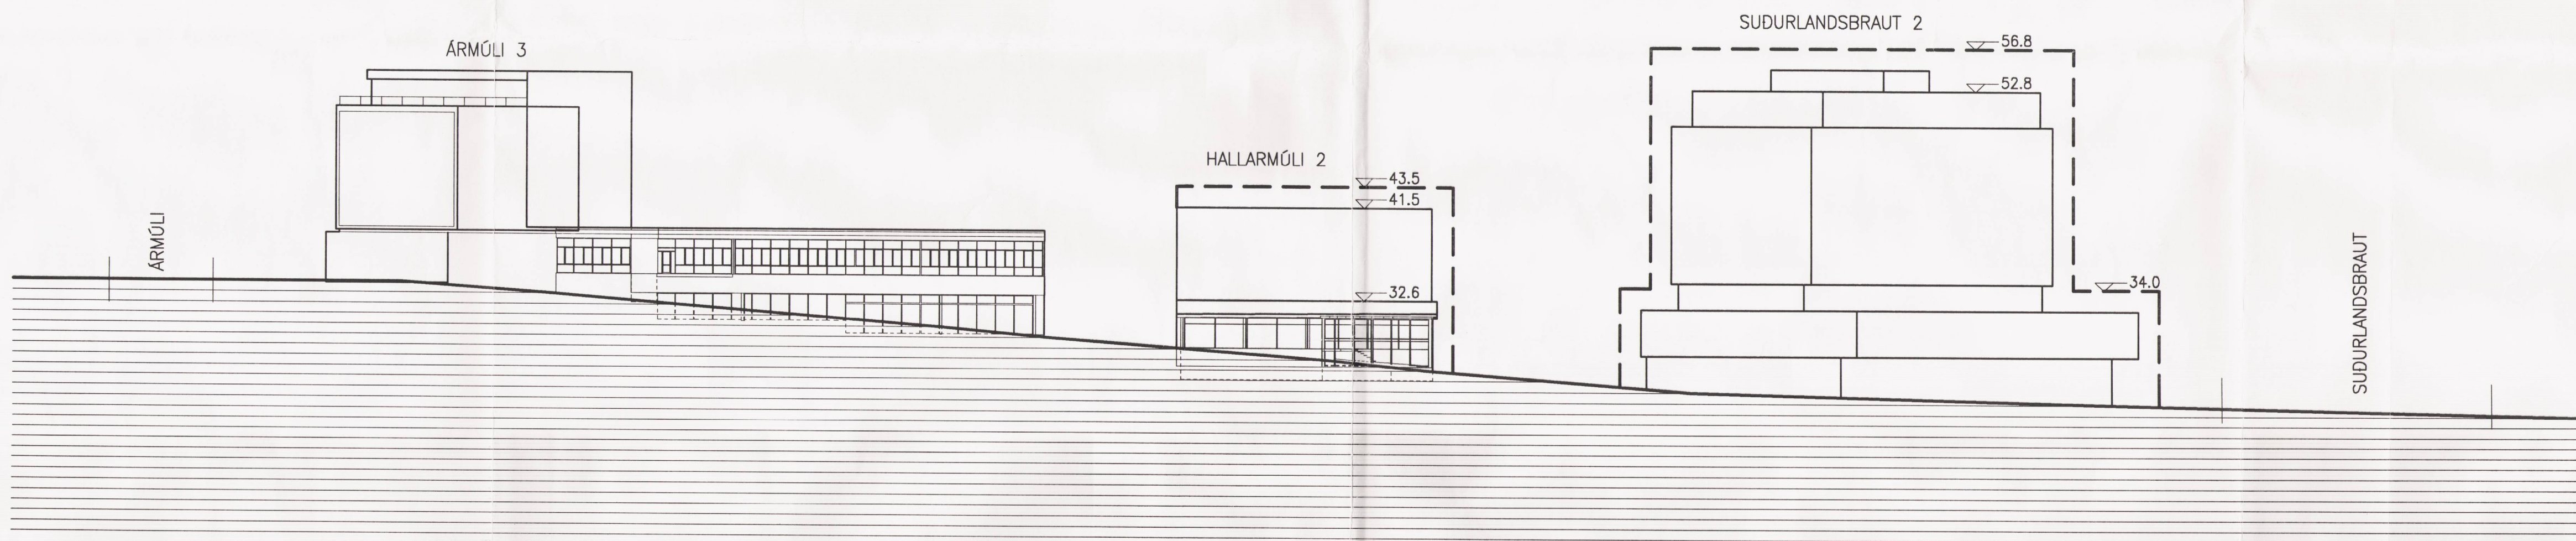

SNID B-B 1:400

GÖTUMYND HALLARMÓLI 1:400

NR.	DAGS.	BREYTING	NR.	DAGS.	BREYTING
A	21.06.00	EFRI BÍLAPALLUR TEKINN ÖT			

SKÝRINGAR

SUDURLANDSBRAUT 2
108 REYKJAVÍK

Arkitektar Skógarhlíð
Skógarhlíð 18 - 101 Reykjavík
S. 551 1010 - Fax 562 0588
www.arkitektur.is