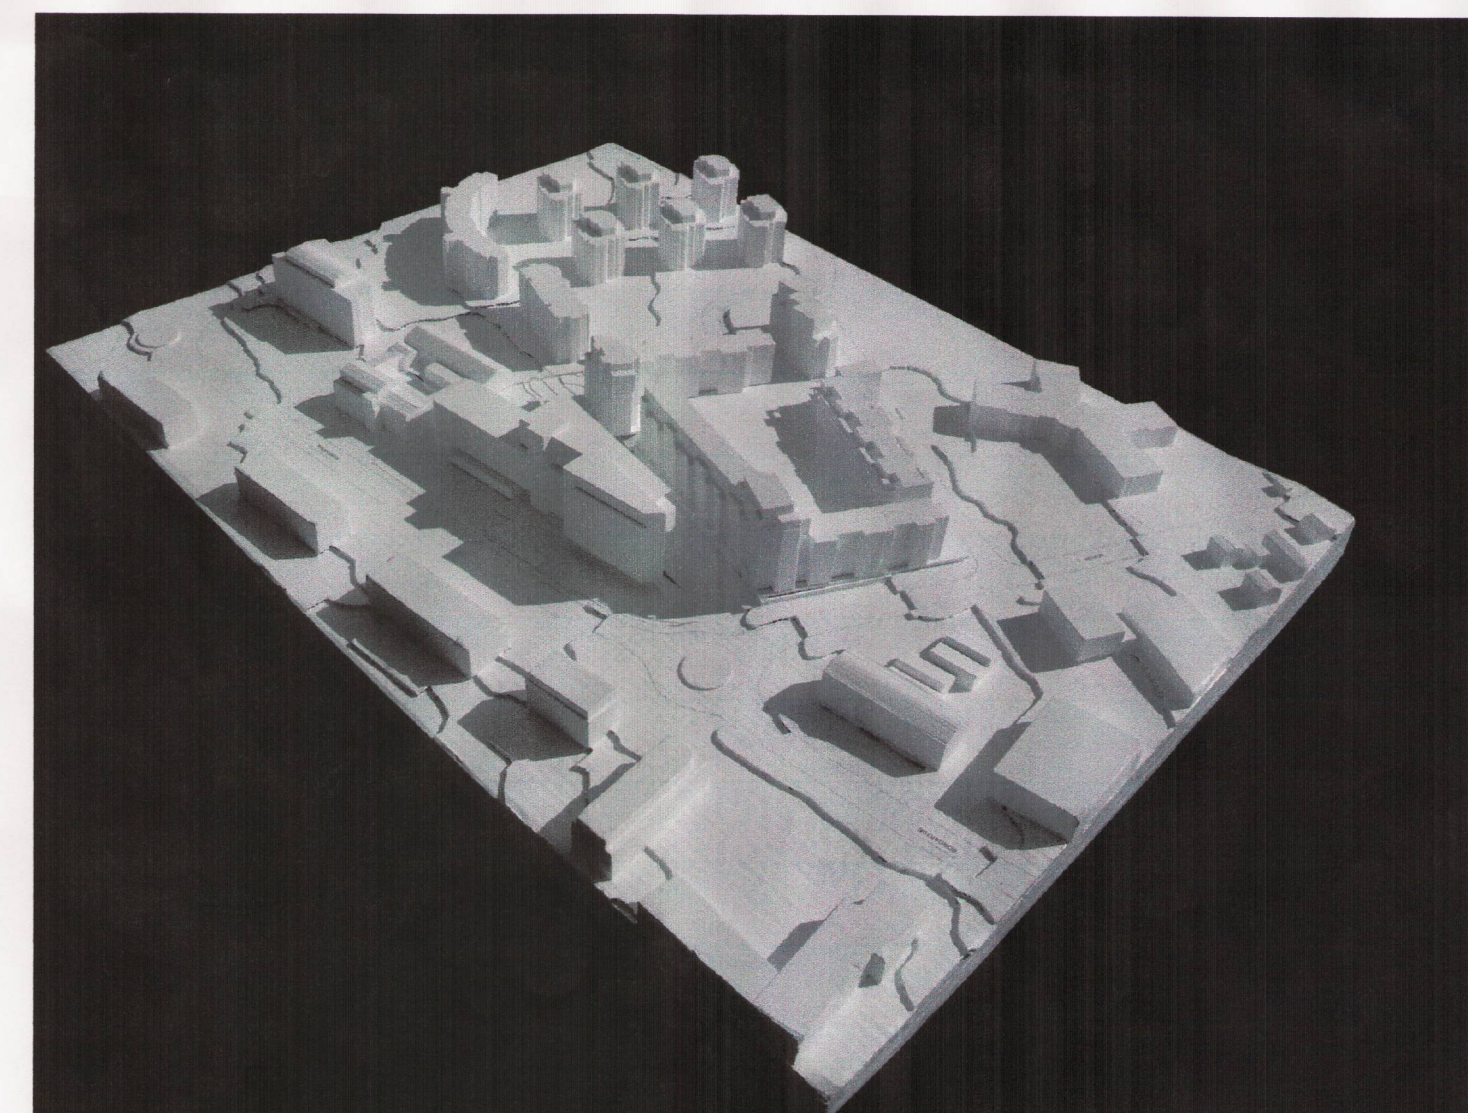

JAFNDÆGUR KL. 10

JAFNDÆGUR KL. 14

JAFNDÆGUR KL. 18

SUMARSÓLSTÖÐUR KL. 10

SUMARSÓLSTÖÐUR KL. 14

SUMARSÓLSTÖÐUR KL. 18

SKÝRINGARMYND mkv. 1:1000

deiliskipulag
samb. 3.2. 2005

**BORGARTÚN 26,
SÓLTÚN 1 OG
SÓLTÚN 3**
DEILISKIPULAG
SKÝRINGARMYND,
SKUGGAVARP OG
MÓDELMYNDIR

efni:
mkv.: 1:1000 / 1:4000
dags: 2.12. 2004
breytt: 1.2. 2005
20.2. 2005
20.9. 2005 e. auglýsingu v. athugasemda