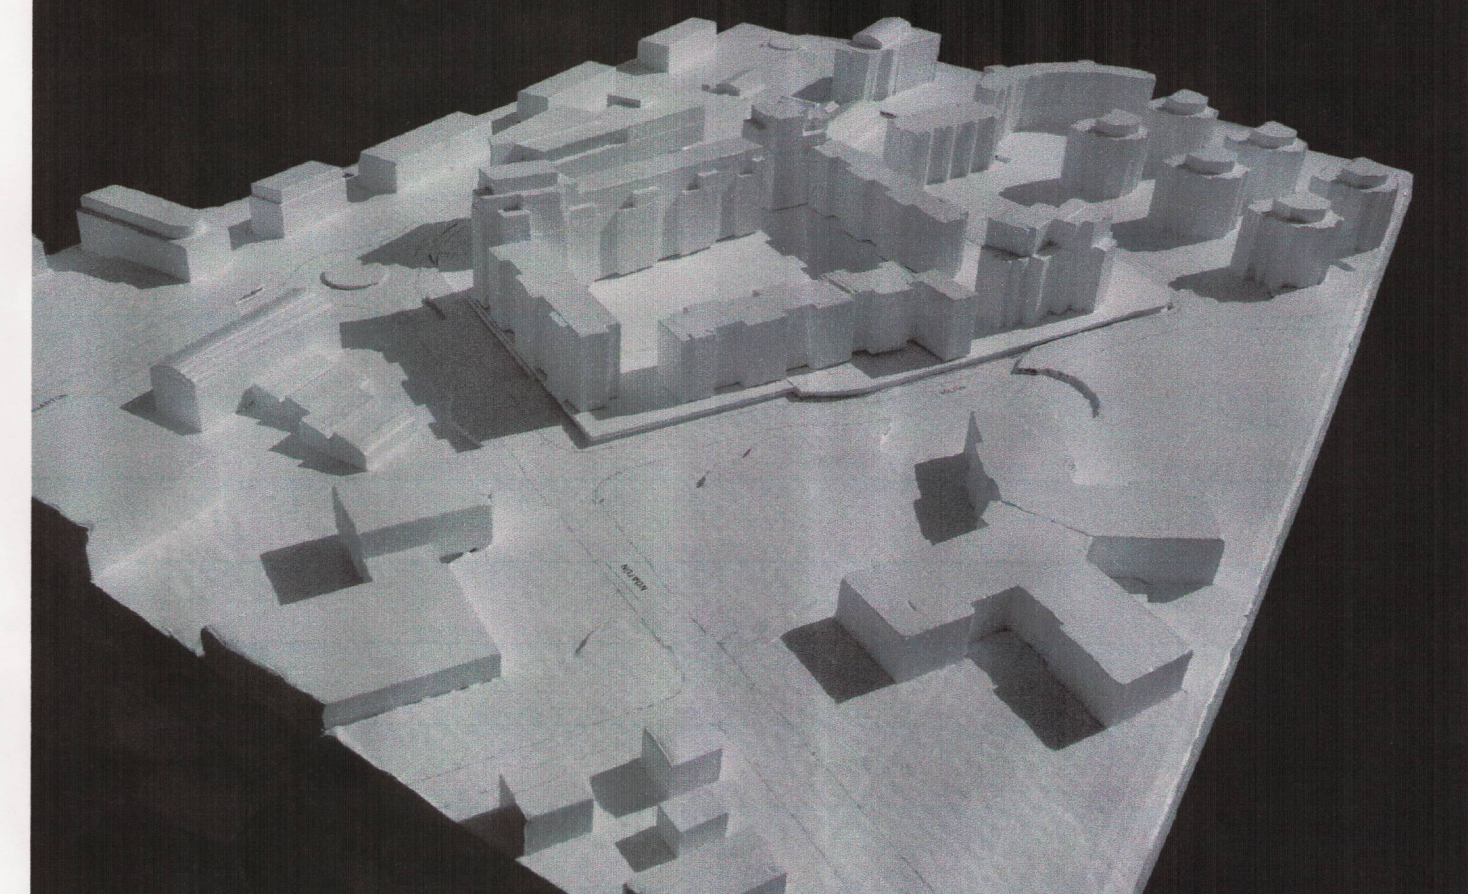

JAFNDÆGUR KL. 10

JAFNDÆGUR KL. 14

JAFNDÆGUR KL. 18

SUMARSÓLSTÖÐUR KL. 10

SUMARSÓLSTÖÐUR KL. 14

SUMARSÓLSTÖÐUR KL. 18

SKÝRINGARMYND mkv. 1:1000

deiliskipulag
samb. 3.2. 2005

**BORGARTÚN 26,
SÓLTÚN 1 OG
SÓLTÚN 3**
DEILISKIPULAG
SKÝRINGARMYND,
SKUGGAVARP OG
MÓDELMYNDIR

efni:
mkv.: 1:1000 / 1:4000
dags: 2.12. 2004
breytt: 1.2. 2005
20.2. 2005
20.9. 2005 e. auglýsingu v. athugasemda