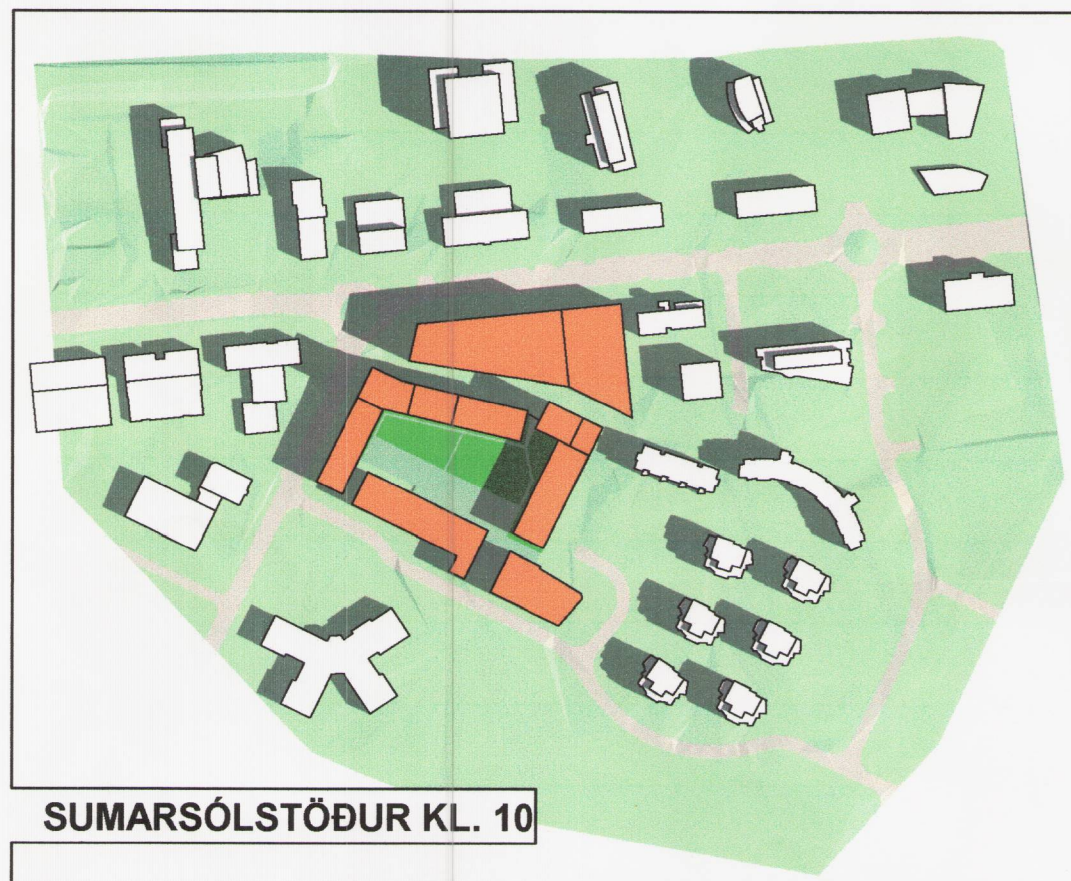

JAFNDÆGUR KL. 10

JAFNDÆGUR KL. 14

JAFNDÆGUR KL. 18

SUMARSÓLSTÖÐUR KL. 10

SUMARSÓLSTÖÐUR KL. 14

SUMARSÓLSTÖÐUR KL. 18

SKÝRINGARMYND mkv. 1:1000

deiliskipulag
samb. 3.2. 2005

**BORGARTÚN 26,
SÓLTÚN 1 OG
SÓLTÚN 3**
DEILISKIPULAG
SKÝRINGARMYND,
SKUGGAVARP OG
MÓDELMYNDIR

efni:
mkv.: 1:1000 / 1:4000
dags: 2.12. 2004
breytt: 1.2. 2005
20.2. 2005
20.9. 2005 e. auglýsingu v. athugasemda