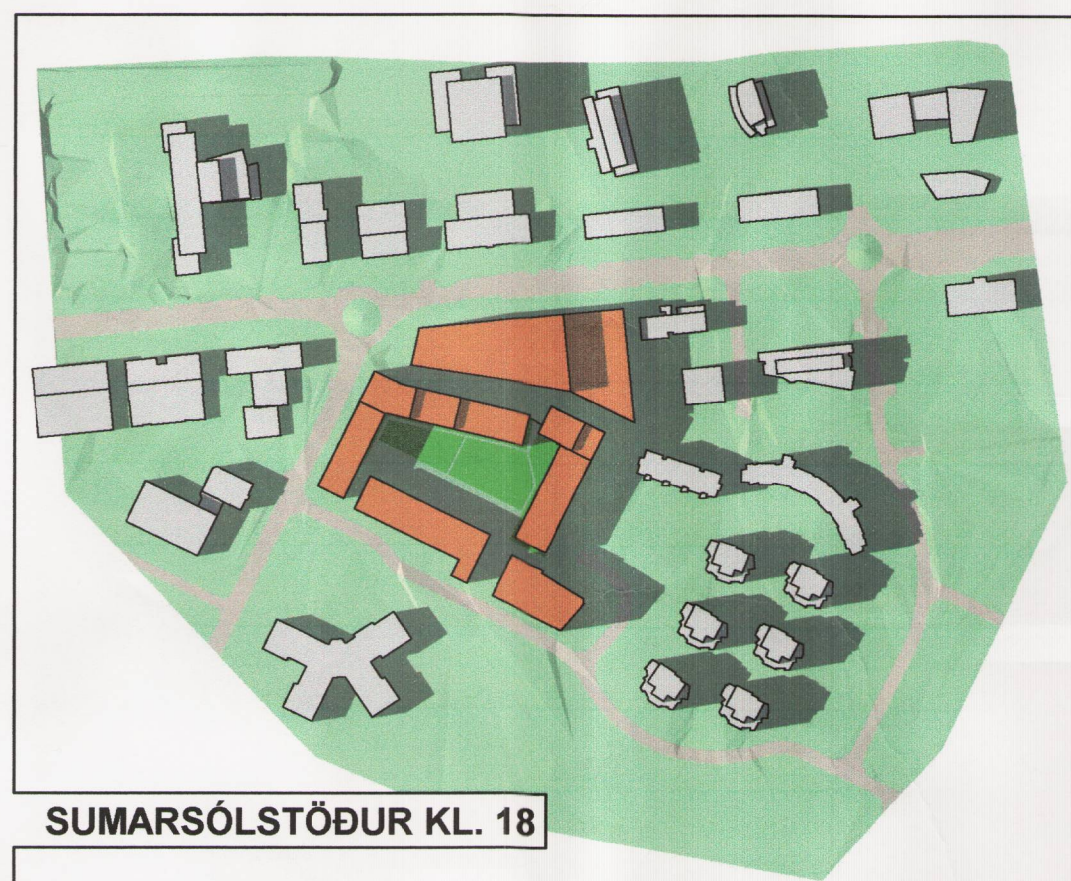

JAFNDÆGUR KL. 10

JAFNDÆGUR KL. 14

JAFNDÆGUR KL. 18

SUMARSÓLSTÖÐUR KL. 10

SUMARSÓLSTÖÐUR KL. 14

SUMARSÓLSTÖÐUR KL. 18

SKÝRINGARMYND mkv. 1:1000

deiliskipulag
samb. 3.2. 2005

**BORGARTÚN 26,
SÓLTÚN 1 OG
SÓLTÚN 3**
DEILISKIPULAG
SKÝRINGARMYND,
SKUGGAVARP OG
MÓDELMYNDIR

efni:
mkv.: 1:1000 / 1:4000
dags: 2.12. 2004
breytt: 1.2. 2005
20.2. 2005
20.9. 2005 e. auglýsingu v. athugasemda