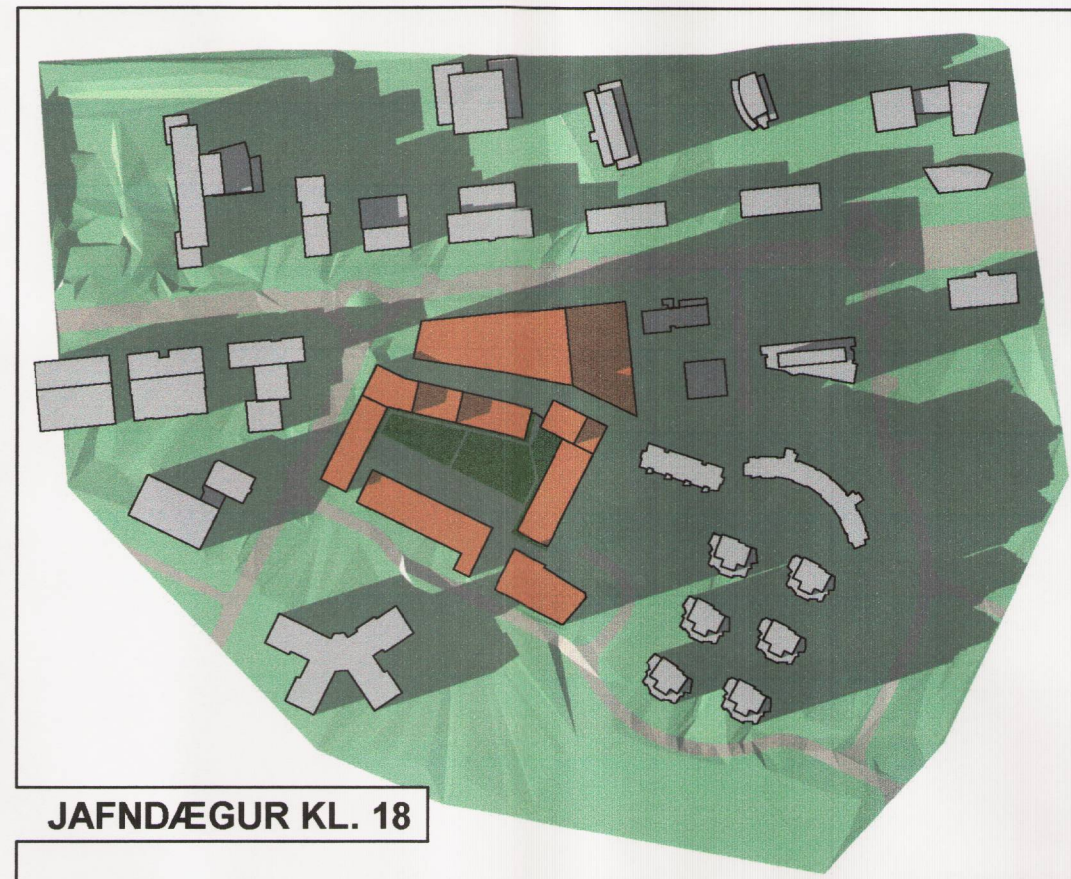

JAFNDÆGUR KL. 10

JAFNDÆGUR KL. 14

JAFNDÆGUR KL. 18

SUMARSÓLSTÖÐUR KL. 10

SUMARSÓLSTÖÐUR KL. 14

SUMARSÓLSTÖÐUR KL. 18

SKÝRINGARMYND mkv. 1:1000

deiliskipulag
samb. 3.2. 2005

**BORGARTÚN 26,
SÓLTÚN 1 OG
SÓLTÚN 3**
DEILISKIPULAG
SKÝRINGARMYND,
SKUGGAVARP OG
MÓDELMYNDIR

efni:
mkv.: 1:1000 / 1:4000
dags: 2.12. 2004
breytt: 1.2. 2005
20.2. 2005
20.9. 2005 e. auglýsingu v. athugasemda