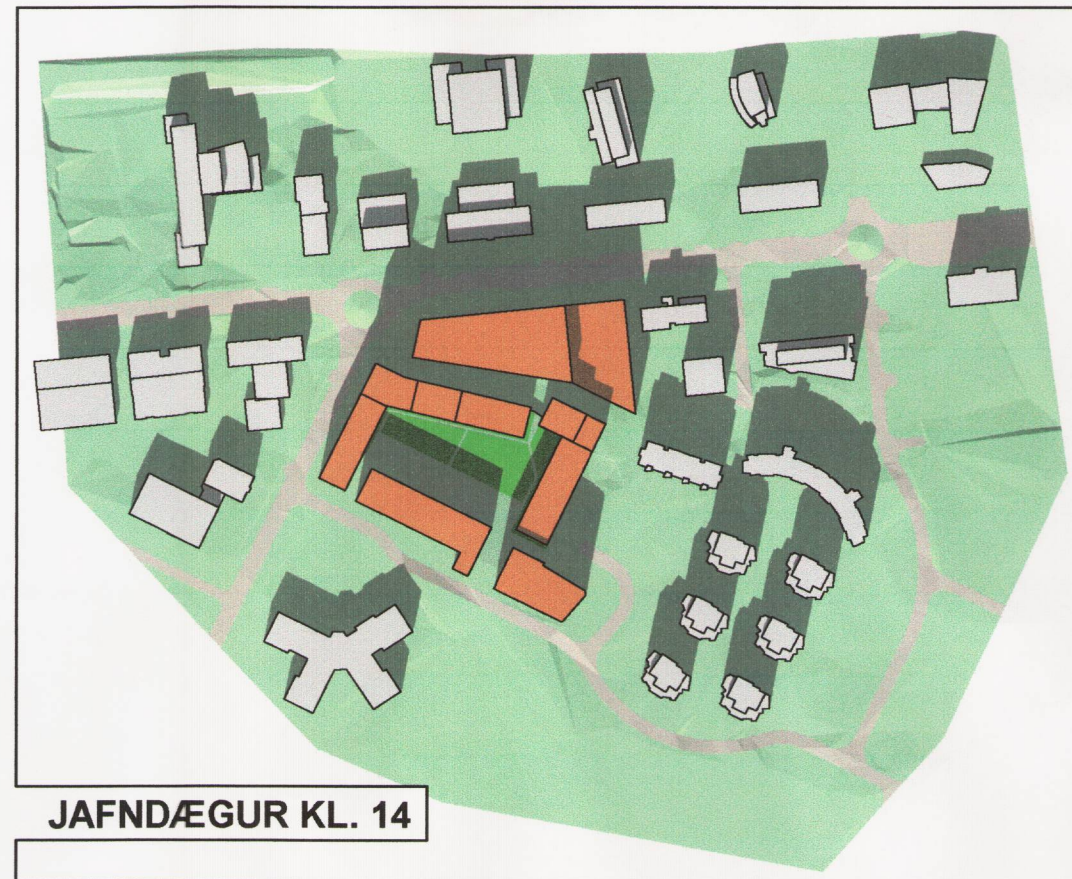

JAFNDÆGUR KL. 10

JAFNDÆGUR KL. 14

JAFNDÆGUR KL. 18

SUMARSÓLSTÖÐUR KL. 10

SUMARSÓLSTÖÐUR KL. 14

SUMARSÓLSTÖÐUR KL. 18

SKÝRINGARMYND mkv. 1:1000

deiliskipulag
samb. 3.2. 2005

**BORGARTÚN 26,
SÓLTÚN 1 OG
SÓLTÚN 3**
DEILISKIPULAG
SKÝRINGARMYND,
SKUGGAVARP OG
MÓDELMYNDIR

efni:
mkv.: 1:1000 / 1:4000
dags: 2.12. 2004
breytt: 1.2. 2005
20.2. 2005
20.9. 2005 e. auglýsingu v. athugasemda