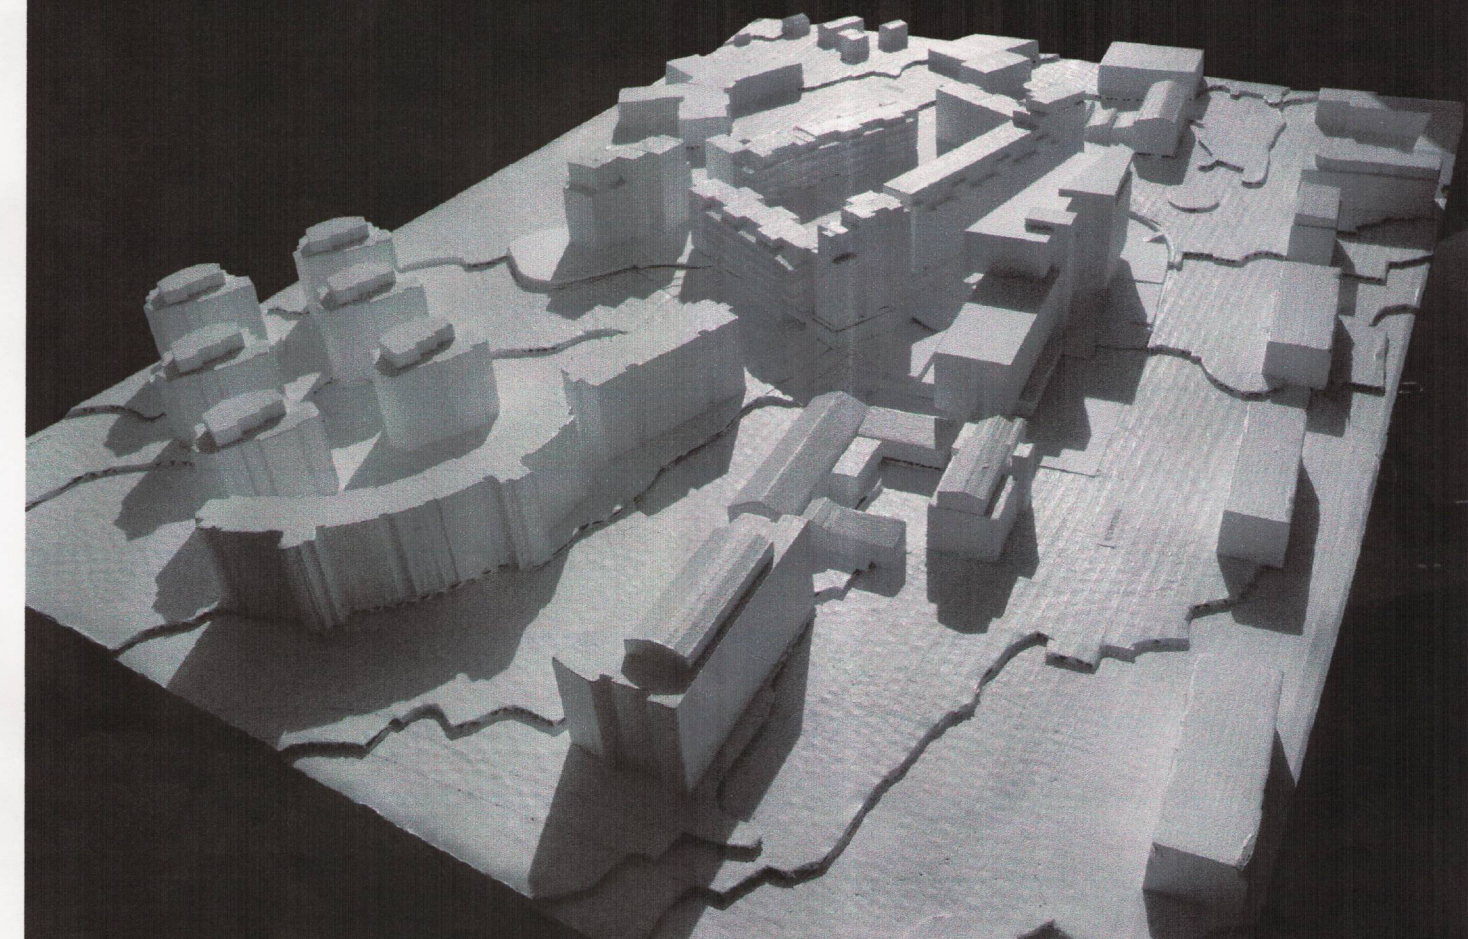

JAFNDÆGUR KL. 10

JAFNDÆGUR KL. 14

JAFNDÆGUR KL. 18

SUMARSÓLSTÖÐUR KL. 10

SUMARSÓLSTÖÐUR KL. 14

SUMARSÓLSTÖÐUR KL. 18

SKÝRINGARMYND mkv. 1:1000

deiliskipulag
samb. 3.2. 2005

**BORGARTÚN 26,
SÓLTÚN 1 OG
SÓLTÚN 3**
DEILISKIPULAG
SKÝRINGARMYND,
SKUGGAVARP OG
MÓDELMYNDIR

efni:
mkv.: 1:1000 / 1:4000
dags: 2.12. 2004
breytt: 1.2. 2005
20.2. 2005
20.9. 2005 e. auglýsingu v. athugasemda