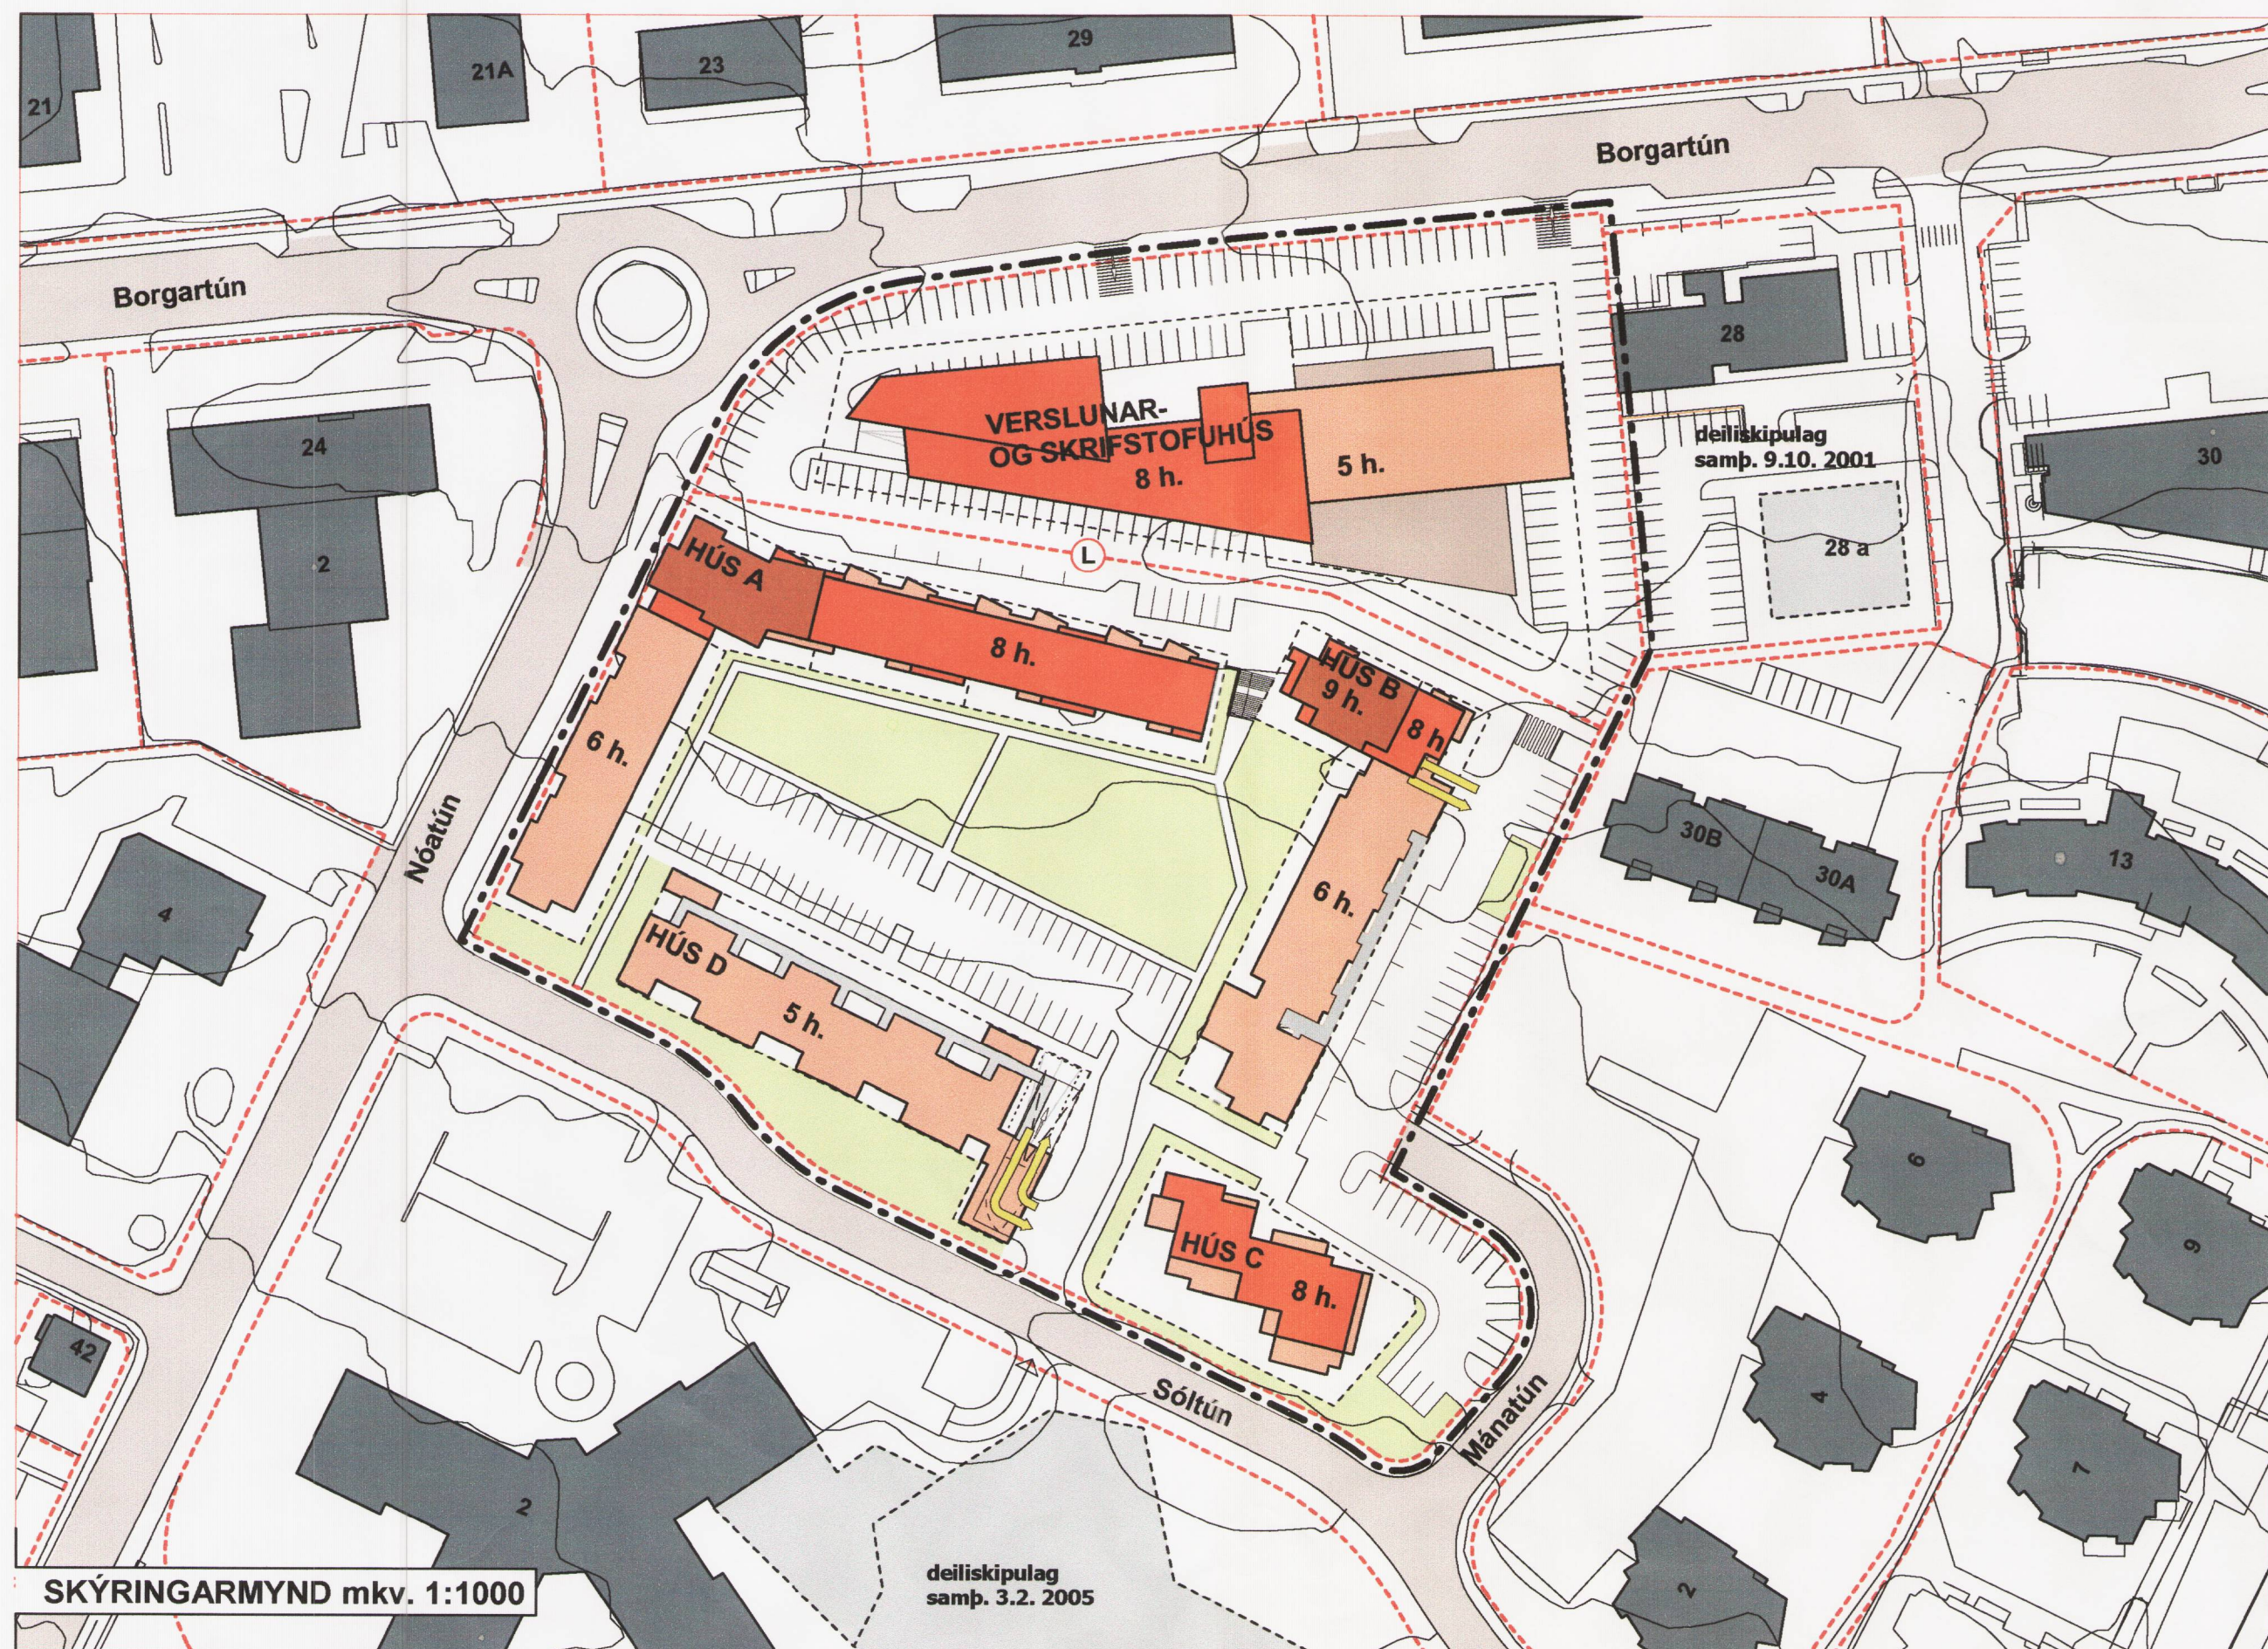

JAFNDÆGUR KL. 10

JAFNDÆGUR KL. 14

JAFNDÆGUR KL. 18

SUMARSÓLSTÖÐUR KL. 10

SUMARSÓLSTÖÐUR KL. 14

SUMARSÓLSTÖÐUR KL. 18

SKÝRINGARMYND mkv. 1:1000

deiliskipulag
samb. 3.2. 2005

**BORGARTÚN 26,
SÓLTÚN 1 OG
SÓLTÚN 3**
DEILISKIPULAG
SKÝRINGARMYND,
SKUGGAVARP OG
MÓDELMYNDIR

efni:
mkv.: 1:1000 / 1:4000
dags: 2.12. 2004
breytt: 1.2. 2005
20.2. 2005
20.9. 2005 e. auglýsingu v. athugasemda