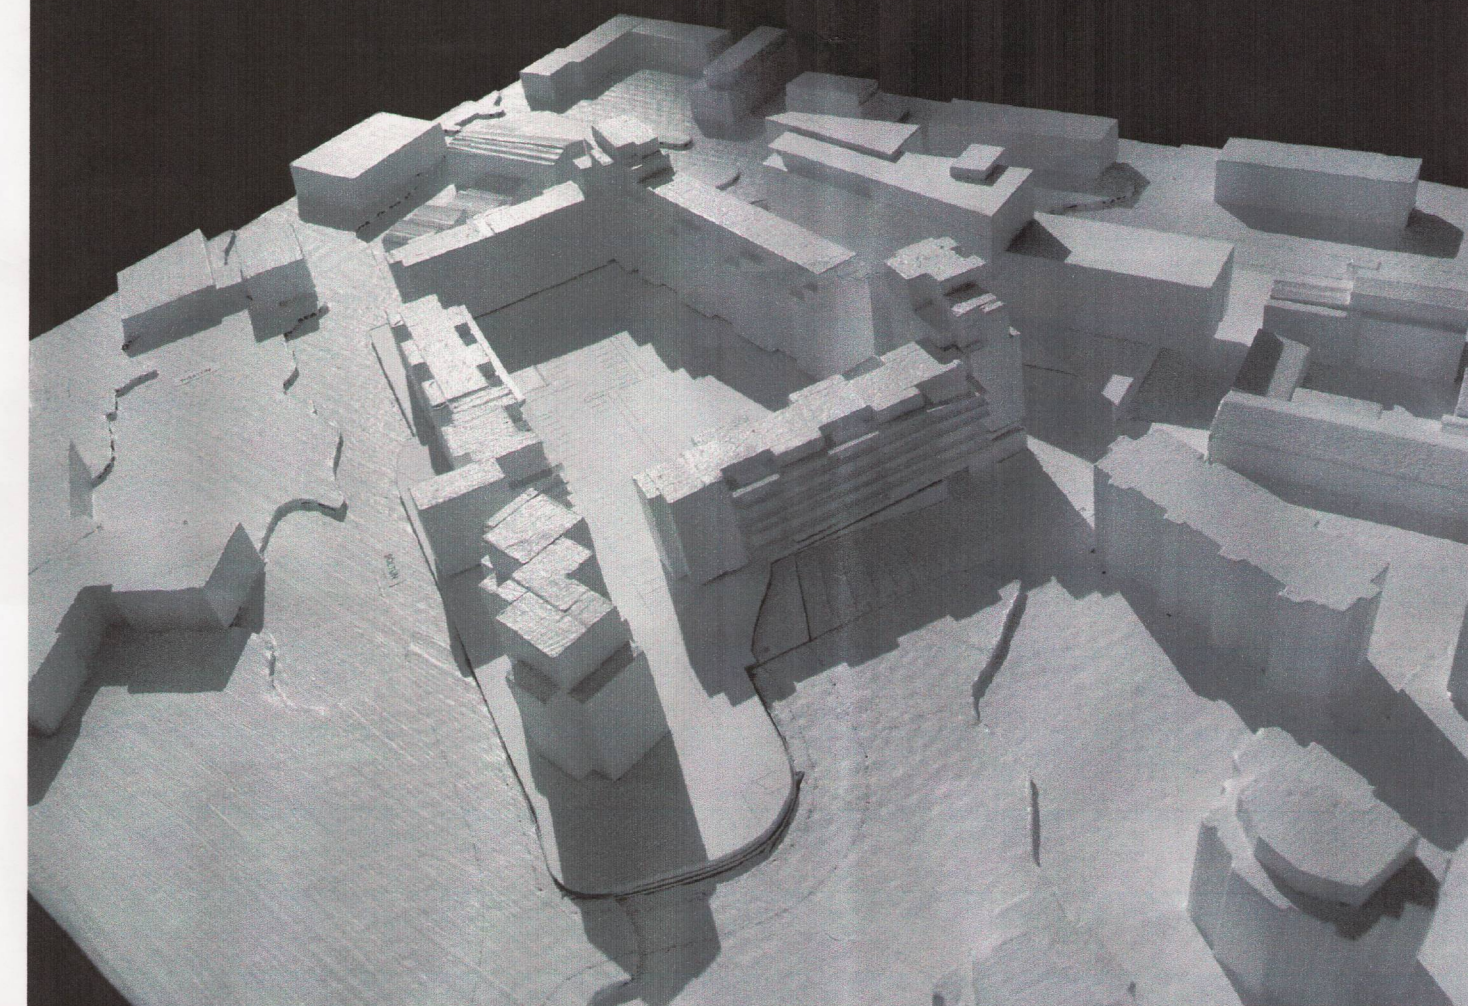

JAFNDÆGUR KL. 10

JAFNDÆGUR KL. 14

JAFNDÆGUR KL. 18

SUMARSÓLSTÖÐUR KL. 10

SUMARSÓLSTÖÐUR KL. 14

SUMARSÓLSTÖÐUR KL. 18

SKÝRINGARMYND mkv. 1:1000

deiliskipulag
samb. 3.2. 2005

**BORGARTÚN 26,
SÓLTÚN 1 OG
SÓLTÚN 3**
DEILISKIPULAG
SKÝRINGARMYND,
SKUGGAVARP OG
MÓDELMYNDIR

efni:
mkv.: 1:1000 / 1:4000
dags: 2.12. 2004
breytt: 1.2. 2005
20.2. 2005
20.9. 2005 e. auglýsingu v. athugasemda