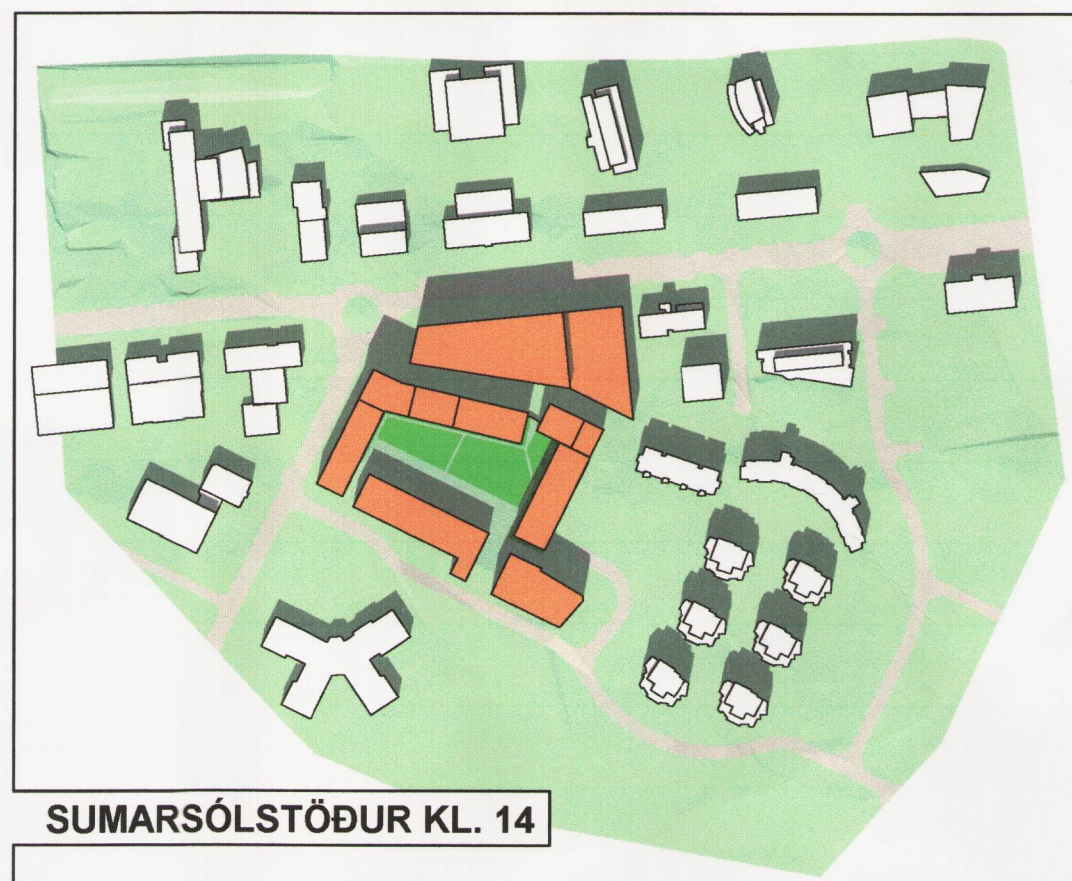

JAFNDÆGUR KL. 10

JAFNDÆGUR KL. 14

JAFNDÆGUR KL. 18

SUMARSÓLSTÖÐUR KL. 10

SUMARSÓLSTÖÐUR KL. 14

SUMARSÓLSTÖÐUR KL. 18

SKÝRINGARMYND mkv. 1:1000

deiliskipulag
samb. 3.2. 2005

**BORGARTÚN 26,
SÓLTÚN 1 OG
SÓLTÚN 3**
DEILISKIPULAG
SKÝRINGARMYND,
SKUGGAVARP OG
MÓDELMYNDIR

efni:
mkv.: 1:1000 / 1:4000
dags: 2.12. 2004
breytt: 1.2. 2005
20.2. 2005
20.9. 2005 e. auglýsingu v. athugasemda