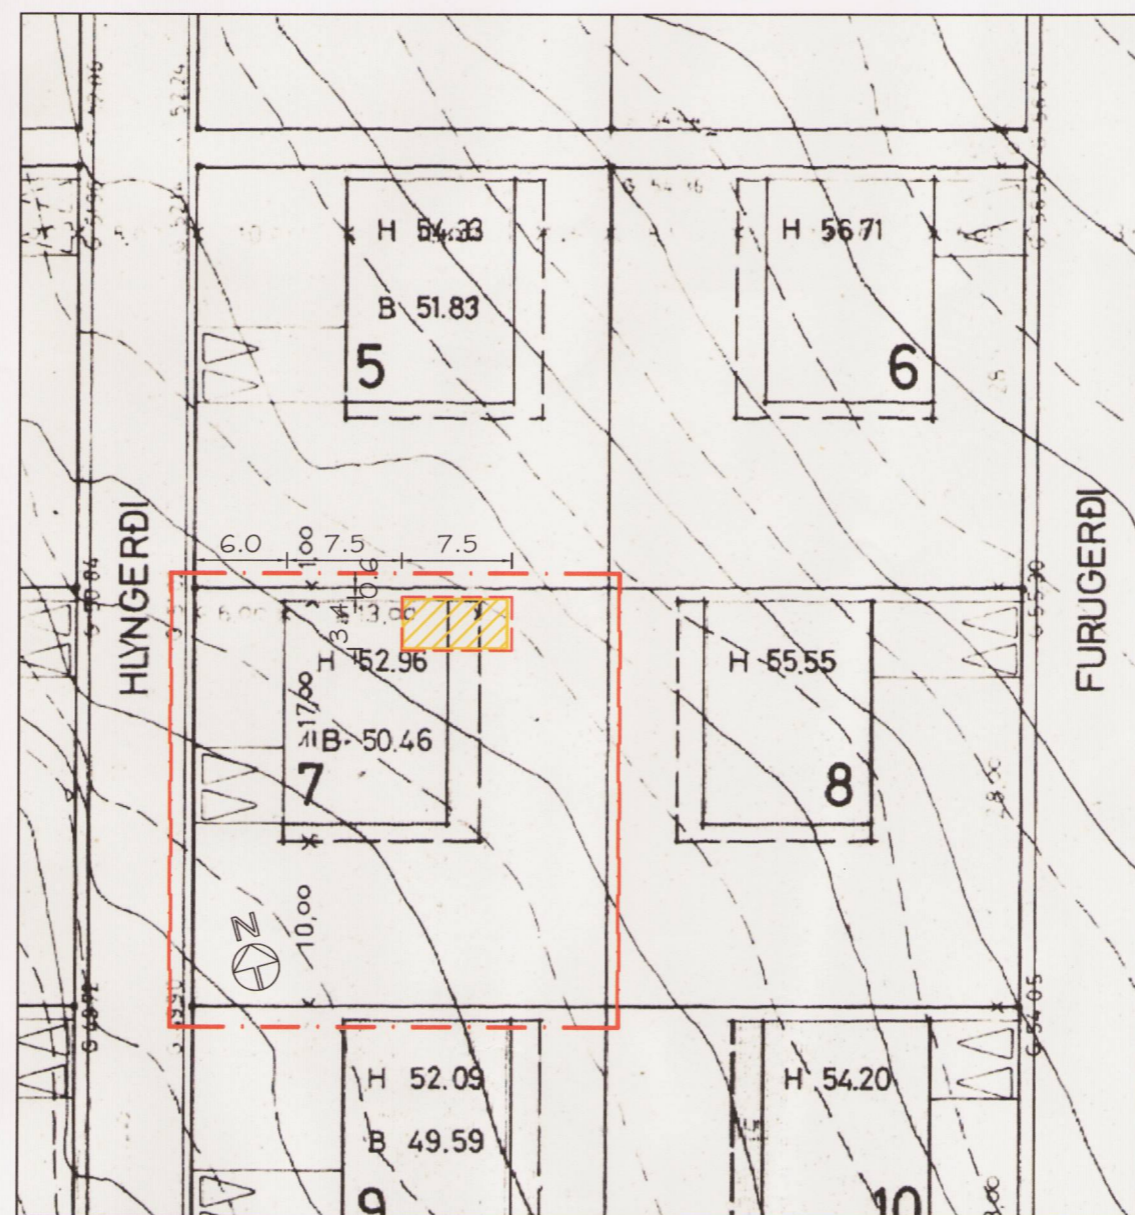

TILLAGA AÐ BREYTTU DEILISKIPULAGI HLYNGERÐIS 7. M-1:500

Í GILDI FYRIR SVÆÐIÐ ER UPPHAFLEGT DEILISKIPULAG "ESPIGERÐI" SEM SAMÞYKKT VAR Í BORGARRÁÐI 03. 11. 1971

STAÐGREINIREITUR 1.806.0, 1.806.1, 1.806.3

HLUTI ÚR GILDANDI SKIPULAGI.

2. HÚS SKAL VERA INNAN BYGGINGARREITS, SEM SÝNDUR ER Á MÆLIBLAÐI, GRUNNFLÖTUR ÞESS MÁ EKKI VERA STÆRRI EN 170 M² (BÍLAGEYMSLA MEÐ TALIN). HEILDARRÚMMÁL HÚSS MEÐ GEYMSLUM (PAR MEÐ TALIN BÍLGEYMSLA) MÁ EKKI VERA MEIRA EN 900 M³.

LÝSING Á BREYTINGUNNI.

BREYTINGIN FELST Í ÞVÍ AÐ BYGGINGAREITUR ER STÆKKAÐUR TIL NORDURS OG AUSTURS OG AÐ HEIMILT VERÐI AÐ BYGGJA BYGGINGU / GEYMSLU Á EINNI HÆÐ TIL NORD-AUSTURSURS, ÁSAMT STÖÐVEGG.

Þ.E. MILLI STÖÐVEGGS Á LÓÐ OG HÚSS, BYGGING/GEYMSLA, STÆRÐ 23 M², 58.0 M³. GRUNNFLÖTUR HÚSS VERÐUR ÞVÍ 174.2 M² OG RÚMMÁL 1130.9 M³.

AÐ ÖÐRU LEITI GILDA ELDRI SKIPULAGSSKILMÁLAR ÓBREYTTIR.

STÆRÐIR:

LÓÐARSTÆRÐ	770 M²
STÆRÐ HÚSS FYRIR BREYTINGU	311.5 M²
NÝTINGARHLUTFALL Í DAG	311.5/770 = 0.40
STÆKKUN	23.0 M²
STÆRÐ HÚSS EFTIR BREYTINGU	334.5 M², 1130.9 M³
NÝTINGARHLUTFALLEFTIR BREYTINGU	334.5/770 = 0.43