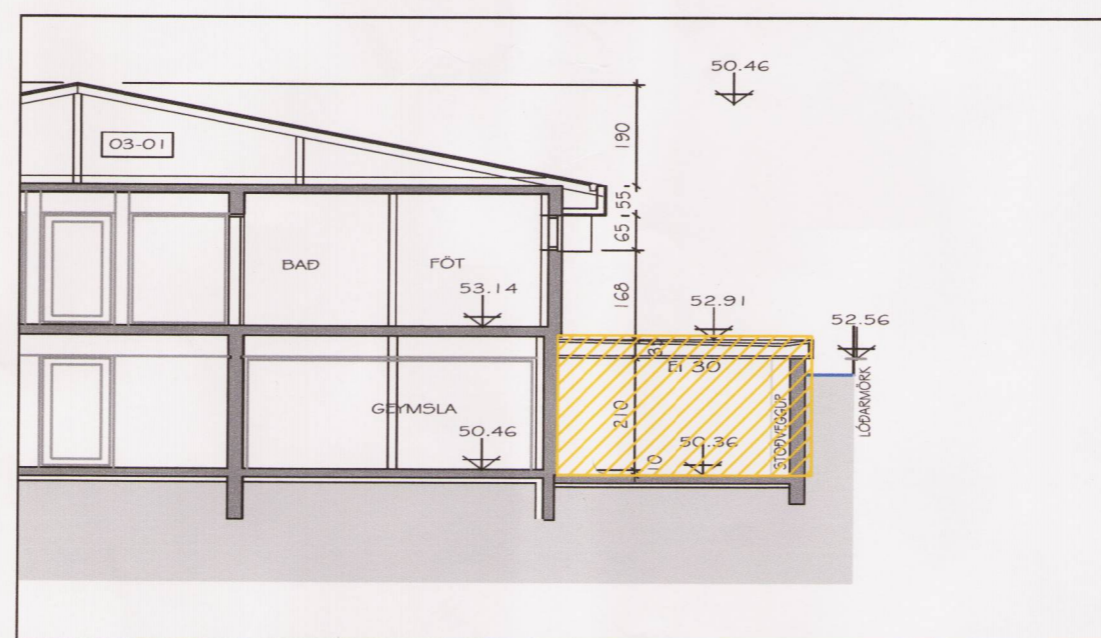

STAÐGREINIREITUR 1.806.0, 1.806.1, 1.806.3

HLUTI ÚR GILDANDI SKIPULAGI.

2. HÚS SKAL VERA INNAN BYGGINGARREITS, SEM SÝNDUR ER Á MÆLIBLAÐI, GRUNNFLÖTUR ÞESS MÁ EKKI VERA STÆRRI EN 170 M² (BÍLAGEYMSLA MEÐ TALIN). HEILDARRÚMMÁL HÚSS MEÐ GEYMSLUM (PAR MEÐ TALIN BÍLGEYMSLA) MÁ EKKI VERA MEIRA EN 900 M³.

LÝSING Á BREYTINGUNNI.

BREYTINGIN FELST Í ÞVÍ AÐ BYGGINGAREITUR ER STÆKKAÐUR TIL NORDURS OG AUSTURS OG AÐ HEIMILT VERÐI AÐ BYGGJA BYGGINGU / GEYMSLU Á EINNI HÆÐ TIL NORD-AUSTURSURS, ÁSAMT STÖÐVEGG.

Þ.E. MILLI STÖÐVEGGS Á LÓÐ OG HÚSS, BYGGING/GEYMSLA, STÆRÐ 23 M², 58.0 M³. GRUNNFLÖTUR HÚSS VERÐUR ÞVÍ 174.2 M² OG RÚMMÁL 1130.9 M³.

AÐ ÖÐRU LEITI GILDA ELDRI SKIPULAGSSKILMÁLAR ÓBREYTTIR.

STÆRÐIR:

LÓÐARSTÆRÐ	770 M ²
STÆRÐ HÚSS FYRIR BREYTINGU	311.5 M ²
NÝTINGARHLUTFALL Í DAG	311.5/770 = 0.40
STÆKKUN	23.0 M ²
STÆRÐ HÚSS EFTIR BREYTINGU	334.5 M ² , 1130.9 M ³
NÝTINGARHLUTFALLEFTIR BREYTINGU	334.5/770 = 0.43