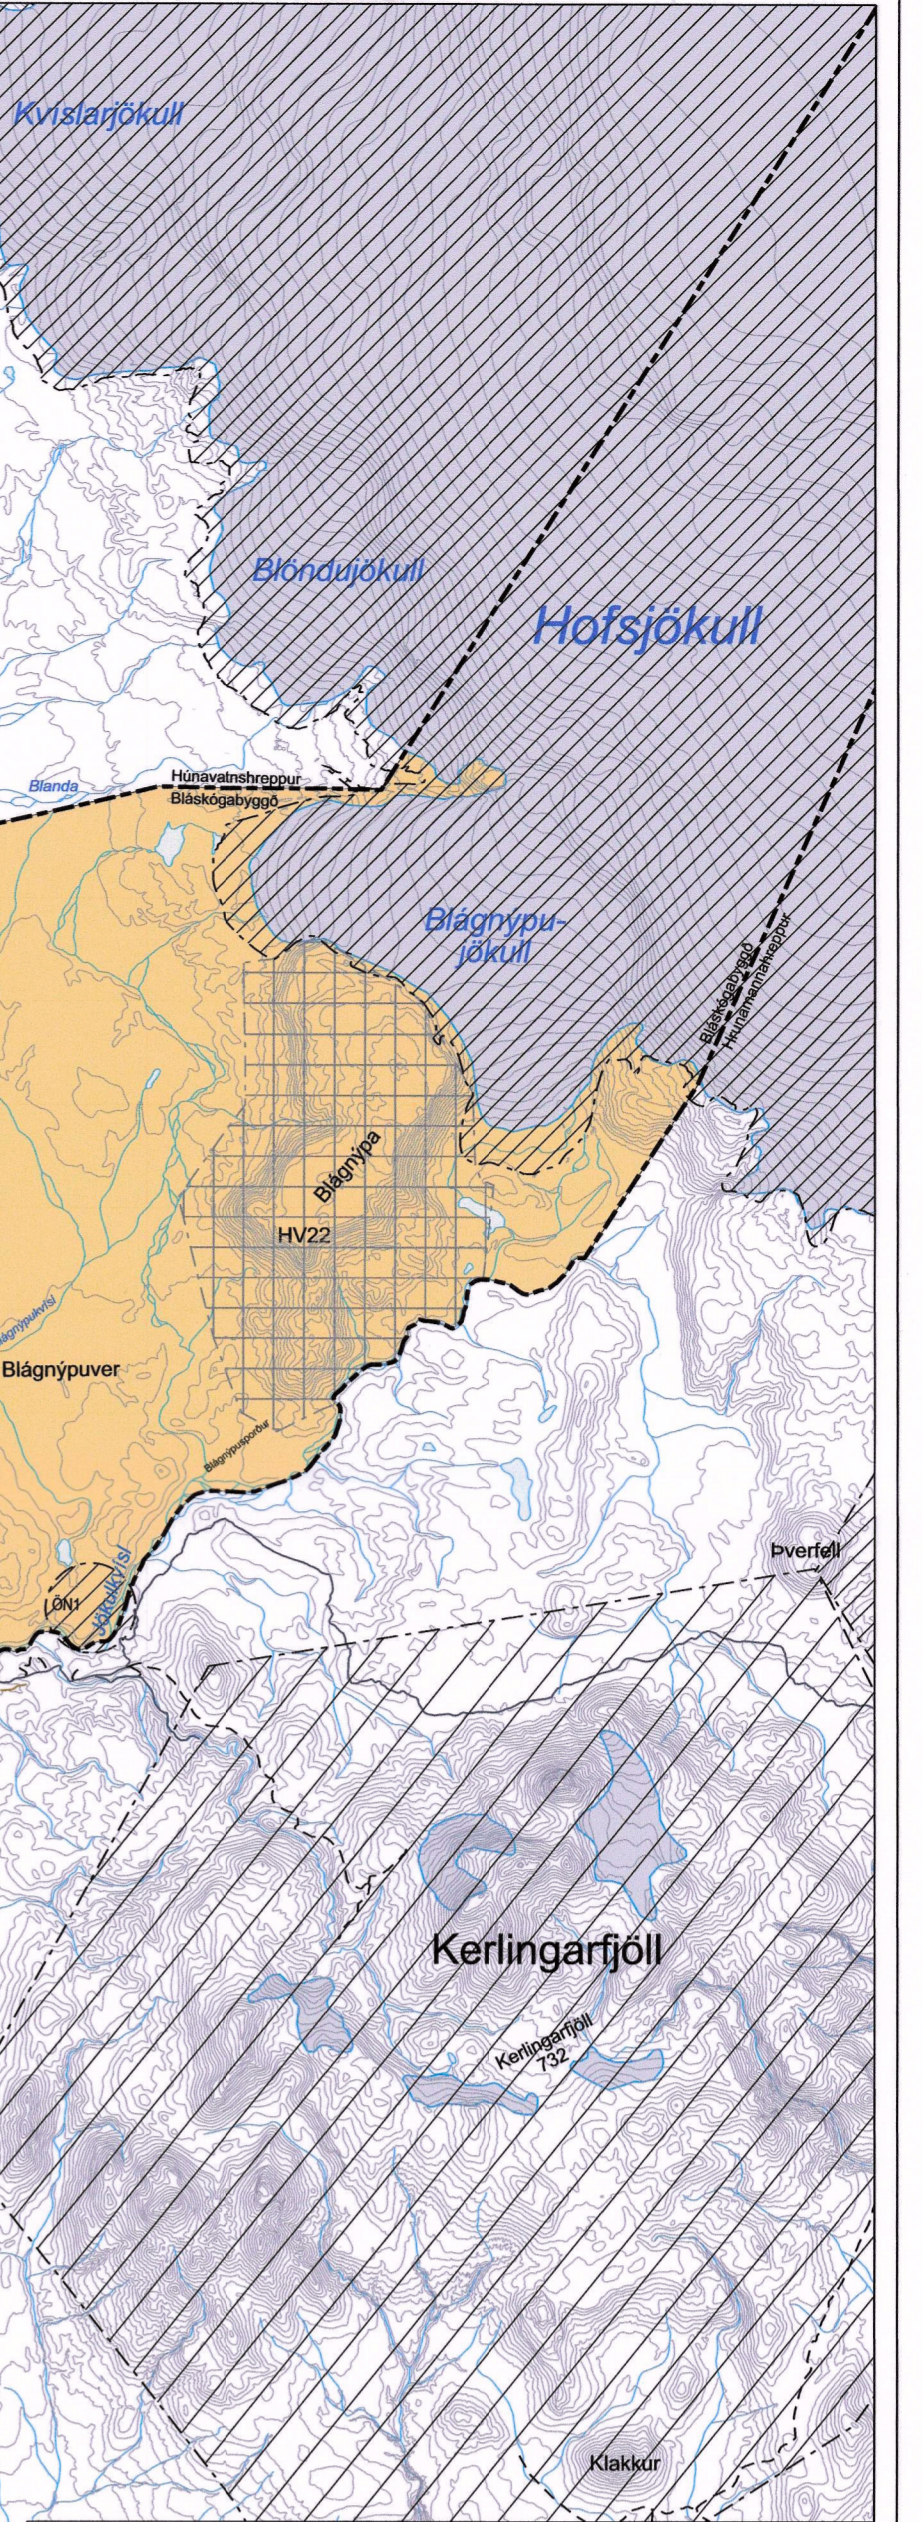

BLÁSKÓGABYGGÐ

Aðalskipulag 2015-2027 sveitarfélagsuppdráttur - hálendi

Yfirlitsmynd af Bláskógabyggð í mkv. 1:1.200.000.

Hofsjökull í mkv. 1:100.000.

SKÝRINGAR	
ATVINNA	
	Aflþreyingar- og ferðamannsvæði
	Verslun- og þjónusta
	Landbúnaðarsvæði
	Landgræðslusvæði
	Öbyggð svæði
	Efnistöku- og efnislosunarsvæði
SAMGÖNGUR OG VEITUR	
	Stofnvegir á hálendi
	Tengivegir
	Landsvegir
	Stóðar
	Gönguleiðir
	Reiðleiðir
	Háspennulína 132-220 kV
TAKMARKANIR Á LANDNOTKUN	
	Frjólýst svæði
	Svæði á náttúruminjaskrá
	Hverfisvernd
	Hverfisvernd lindasvæða
	Vatnsból
	Vatnsvernd grannsvæði
	Vatnsvernd fjarsvæði
	Vernd vatnsviðs Þingvallavatns
	Frjólýstar forminjar, ónákvæm staðsetn.
	Forminjar undir hverfisvernd, ónákvæm staðsetn.
	Önnur náttúruvernd
	Varúðarsvæði
TÁKN TIL SKÝRINGAR	
	Sveitarfélagamörk
	Landamerki, óviss og ekki tæmandi
	Jökjar
	Mörk milli byggðar og hálendis