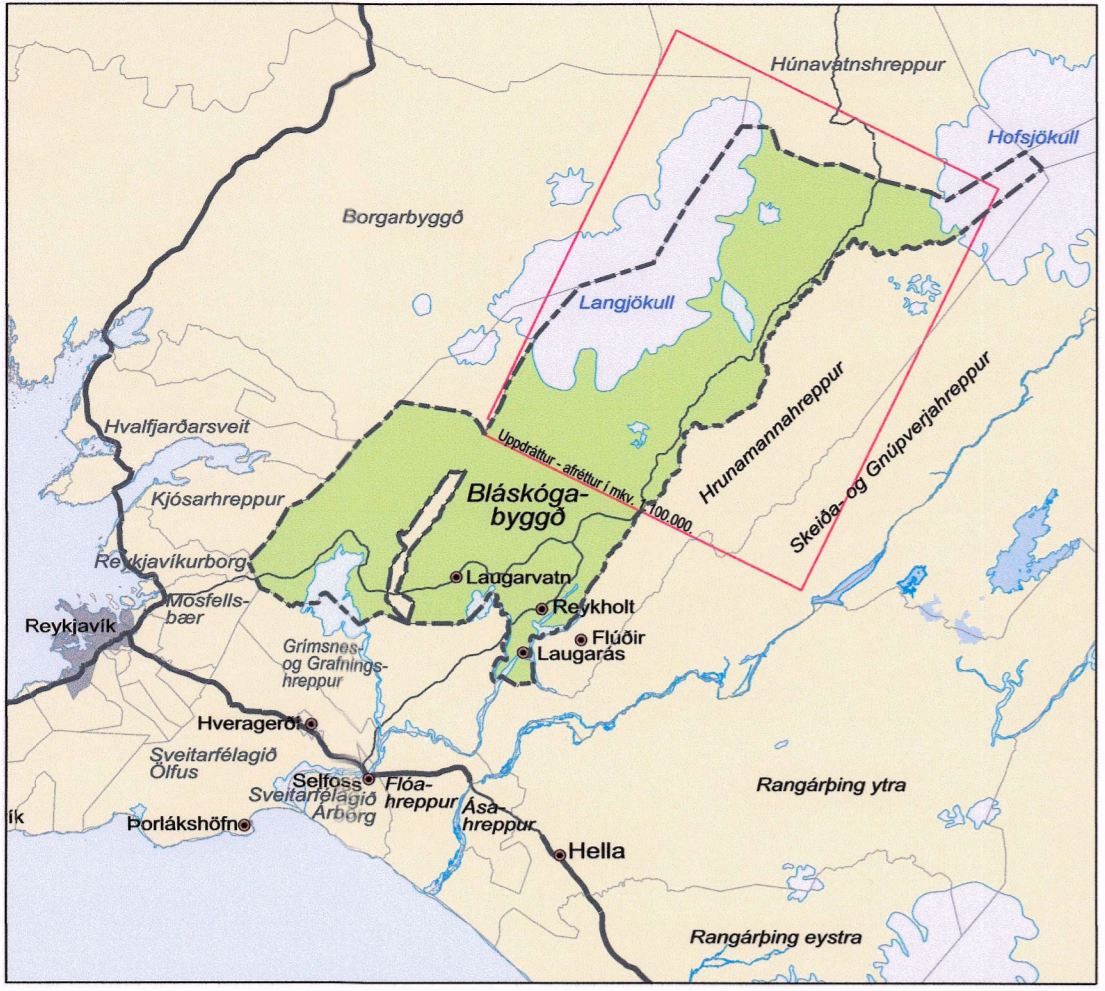

BLÁSKÓGABYGGÐ

Aðalskipulag 2015-2027 sveitarfélagsuppdráttur - hálendi

Yfirlitsmynd af Bláskógabyggð í mkv. 1:1.200.000.

Hofsjökull í mkv. 1:100.000.

SKÝRINGAR	
ATVINNA	
	Aflþreyingar- og ferðamannsvæði
	Verslun- og þjónusta
	Landbúnaðarsvæði
	Landgræðslusvæði
	Öbyggð svæði
	Efnistöku- og efnislosunarsvæði
SAMGÖNGUR OG VEITUR	
	Stofnvegir á hálendi
	Tengivegir
	Landsvegir
	Stóðar
	Gönguleiðir
	Reiðleiðir
	Háspennulína 132-220 kV
TAKMARKANIR Á LANDNOTKUN	
	Frjólýst svæði
	Svæði á náttúruminjaskrá
	Hverfisvernd
	Hverfisvernd lindasvæða
	Vatnsból
	Vatnsvernd grannsvæði
	Vatnsvernd fjarsvæði
	Vernd vatnsviðs Þingvallavatns
	Frjólýstar forminjar, ónákvæm staðsetn.
	Forminjar undir hverfisvernd, ónákvæm staðsetn.
	Önnur náttúruvernd
	Varúðarsvæði
TÁKN TIL SKÝRINGAR	
	Sveitarfélagamörk
	Landamerki, óviss og ekki tæmandi
	Jökjar
	Mörk milli byggðar og hálendis