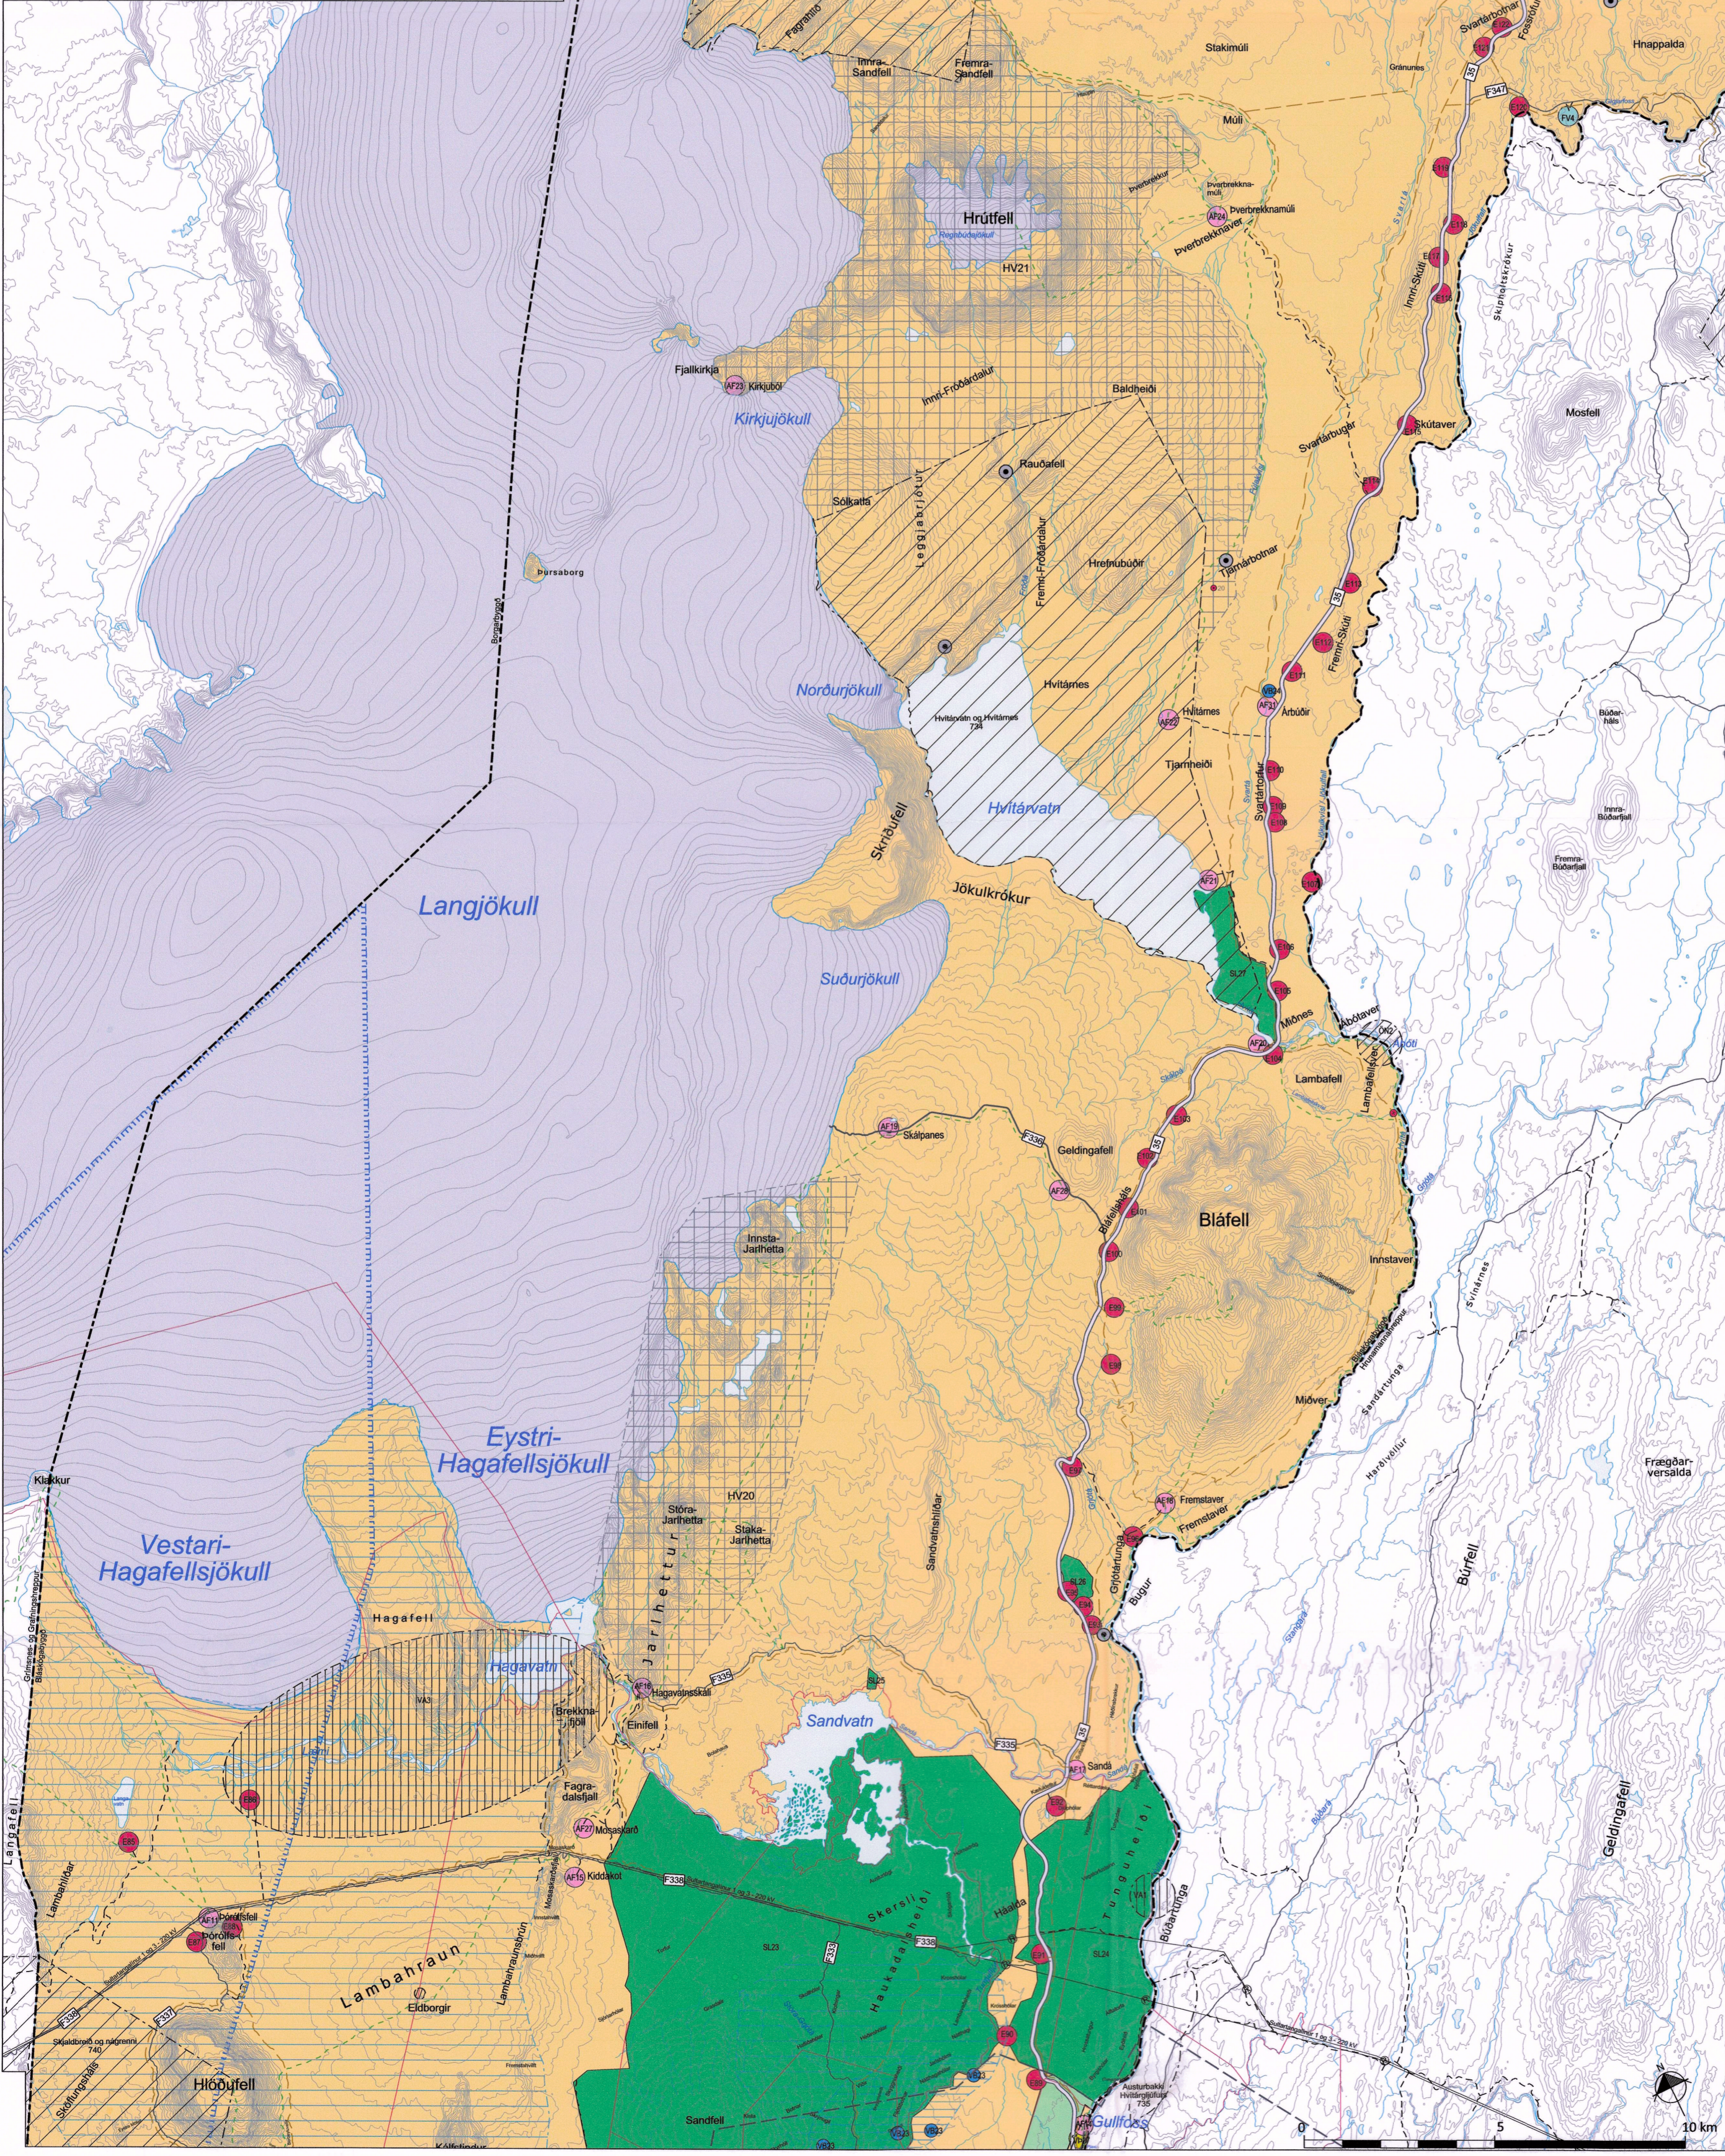

BLÁSKÓGABYGGÐ

Aðalskipulag 2015-2027 sveitarfélagsuppdráttur - hálendi

Yfirlitsmynd af Bláskógabyggð í mkv. 1:1.200.000.

Hofsjökull í mkv. 1:100.000.

SKÝRINGAR	
ATVINNA	
	Aflþreyingar- og ferðamannsvæði
	Verslun- og þjónusta
	Landbúnaðarsvæði
	Landgræðslusvæði
	Öbyggð svæði
	Efnistöku- og efnislosunarsvæði
SAMGÖNGUR OG VEITUR	
	Stofnvegir á hálendi
	Tengivegir
	Landsvegir
	Stóðar
	Gönguleiðir
	Reiðleiðir
	Háspennulína 132-220 kV
TAKMARKANIR Á LANDNOTKUN	
	Frjólýst svæði
	Svæði á náttúruminjaskrá
	Hverfisvernd
	Hverfisvernd lindasvæða
	Vatnsból
	Vatnsvernd grannsvæði
	Vatnsvernd fjarsvæði
	Vernd vatnsviðs Þingvallavatns
	Frjólýstar forminjar, ónákvæm staðsetn.
	Forminjar undir hverfisvernd, ónákvæm staðsetn.
	Önnur náttúruvernd
	Varúðarsvæði
TÁKN TIL SKÝRINGAR	
	Sveitarfélagamörk
	Landamerki, óviss og ekki tæmandi
	Jökjar
	Mörk milli byggðar og hálendis

Aðalskipulag þetta, sem auglýst hefur verið samkvæmt 31. gr. skipulagslaga nr. 123/2010 m.s.b., var samþykkt af sveitarstjórn Bláskógabyggðar þann **5. apríl 2018**

Aðalskipulagið var staðfest af Skipulagsstjófnun þann **25. maí 2018**

SKIPULAGSFERLI
 Lýsing var auglýst frá: 13.05.2015 með athugasemdafrestil til: 25.06.2015.
 Aðalskipulagstillagan var kynnt frá: 17.03.2016 til 05.04.2016.
 Aðalskipulagstillagan var auglýst frá: 15.06.2017 með athugasemdafrestil til: 28.07.2017.
 Aðalskipulagstillagan var staðfest með auglýsingu í B deild Stjórnartíðinda.

KORTAGRUNNAR
 ISS09 frá Landmælingum Íslands
 Loftmyndir frá Loftmyndum ehf
 Hnit eru í ISN93

SKIPULAGSGÖGN
 Aðalskipulagsuppdráttur byggðin í mkv. 1:50.000.
 Aðalskipulagsuppdráttur hálendis í mkv. 1:100.000.
 Þéttbýlisuppdráttur fyrir Laugarvatn í mkv. 1:10.000.
 Þéttbýlisuppdráttur fyrir Reykholt í mkv. 1:10.000.
 Greinargerð.
 Forsendur og umhverfisskýrsla