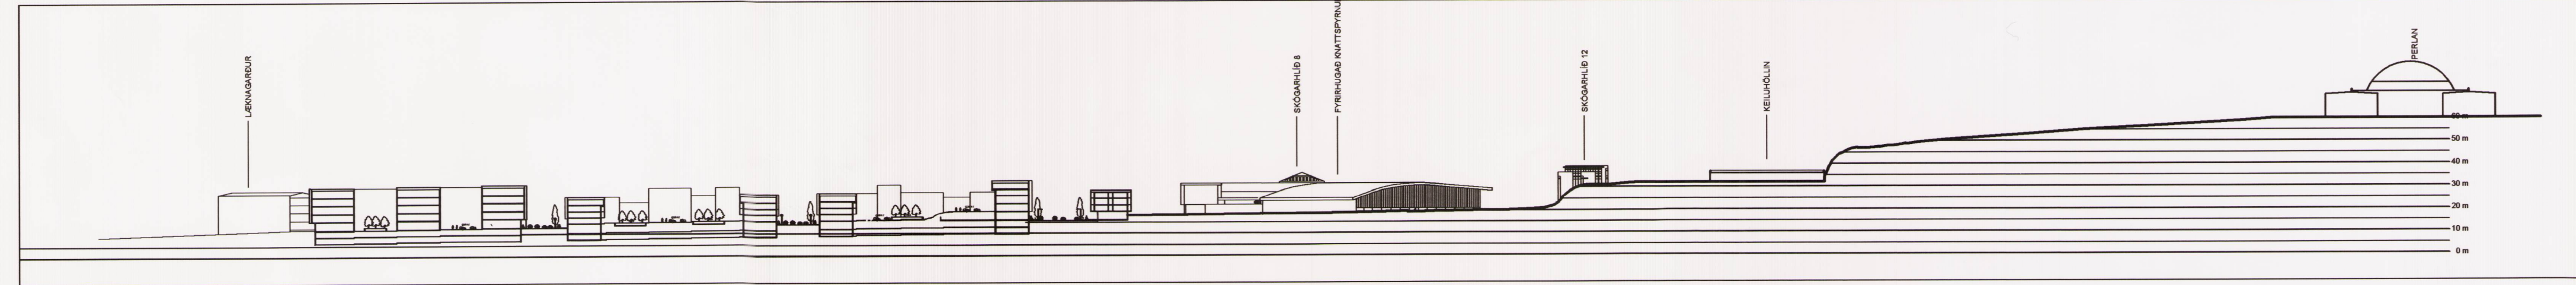

Kennisnið 1:1000

Götusneiðingar 1:1000

Landsneiðing 1:2000

Yfirlitsmynd úr suðri

Snorrabrautarás

Húsagata

Mismunandi hæðir og karakter útlita

Fjölbreytt útlit reita C,D,E,F

BREYTT 2014.11.01			
HEITI VERKS: HLÍÐARENDI DEILISKIPULAGSBREYTING			
HEITI TEIKNINGAR: SKÝRINGARUPPDRATTUR			
DAÐS: 2014.04.28	MANNA: JL, KÁ	TYRIF: JL	TEKNAÐ: KÁ
VERNAÐ:	SKALA: 1:2000, 1:1000		
DALVEG 18 201 HÖFUDG. SMÍ: SM: 534 8800 FAX: 534 8818 KT: 501 183-2468 www.dalveg.is			ALARK arkitektar ehf.
JAKOB EMIL LINDAL ARKITEKT F.N. KT: 050637-3229 KRISTJAN ÁGÆSSON ARKITEKT F.N. KT: 140556-4309			S 04