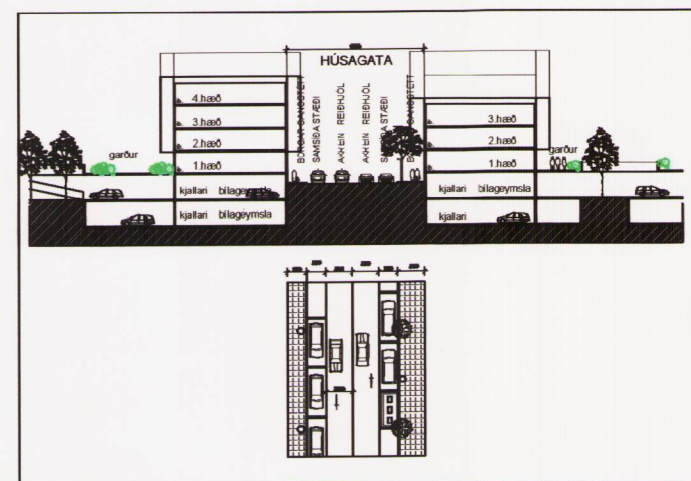

Kennisnið 1:1000

Götusneiðingar 1:1000

Landsneiðing 1:2000

Yfirlitsmynd úr suðri

Snorrabrautarás

Húsagata

Mismunandi hæðir og karakter útlita

Fjölbreytt útlit reita C,D,E,F