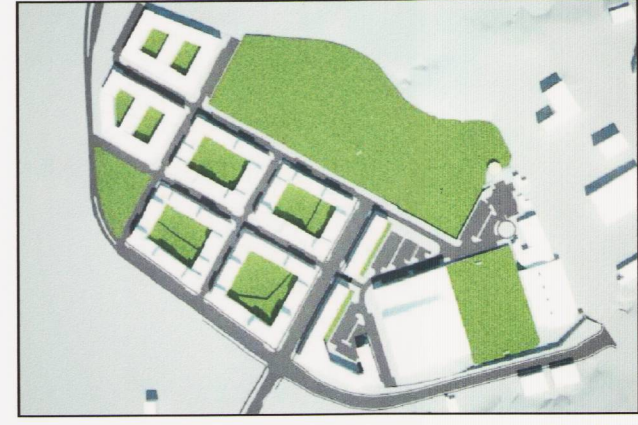

Kl. 10:00

Kl. 10:00

Kl. 13:00

Kl. 13:00

Kl. 16:00

Kl. 16:00

BREYTT 2014.11.01			
HEITI VERKS: HLÍÐARENDI DEILISKIPULAGSBREYTING			
HEITI TEIKNINGAR: SKÝRINGARUPPDRATTUR			
DAÐS: 2014.04.28	MANNA: JL, KÁ	TYRIF: JL	TEKNAÐ: KÁ
VERNAÐ:	SKALA: 1:2000, 1:1000		
DALVEG 18 201 HÖFUDG. SMÍ: SM: 534 8800 FAX: 534 8818 KT: 501 183-2468 www.dalveg.is			ALARK arkitektar ehf.
JAKOB EMIL LINDAL ARKITEKT F.N. KT: 050637-3229 KRISTJAN ÁGÆSSON ARKITEKT F.N. KT: 140556-4309			S 04