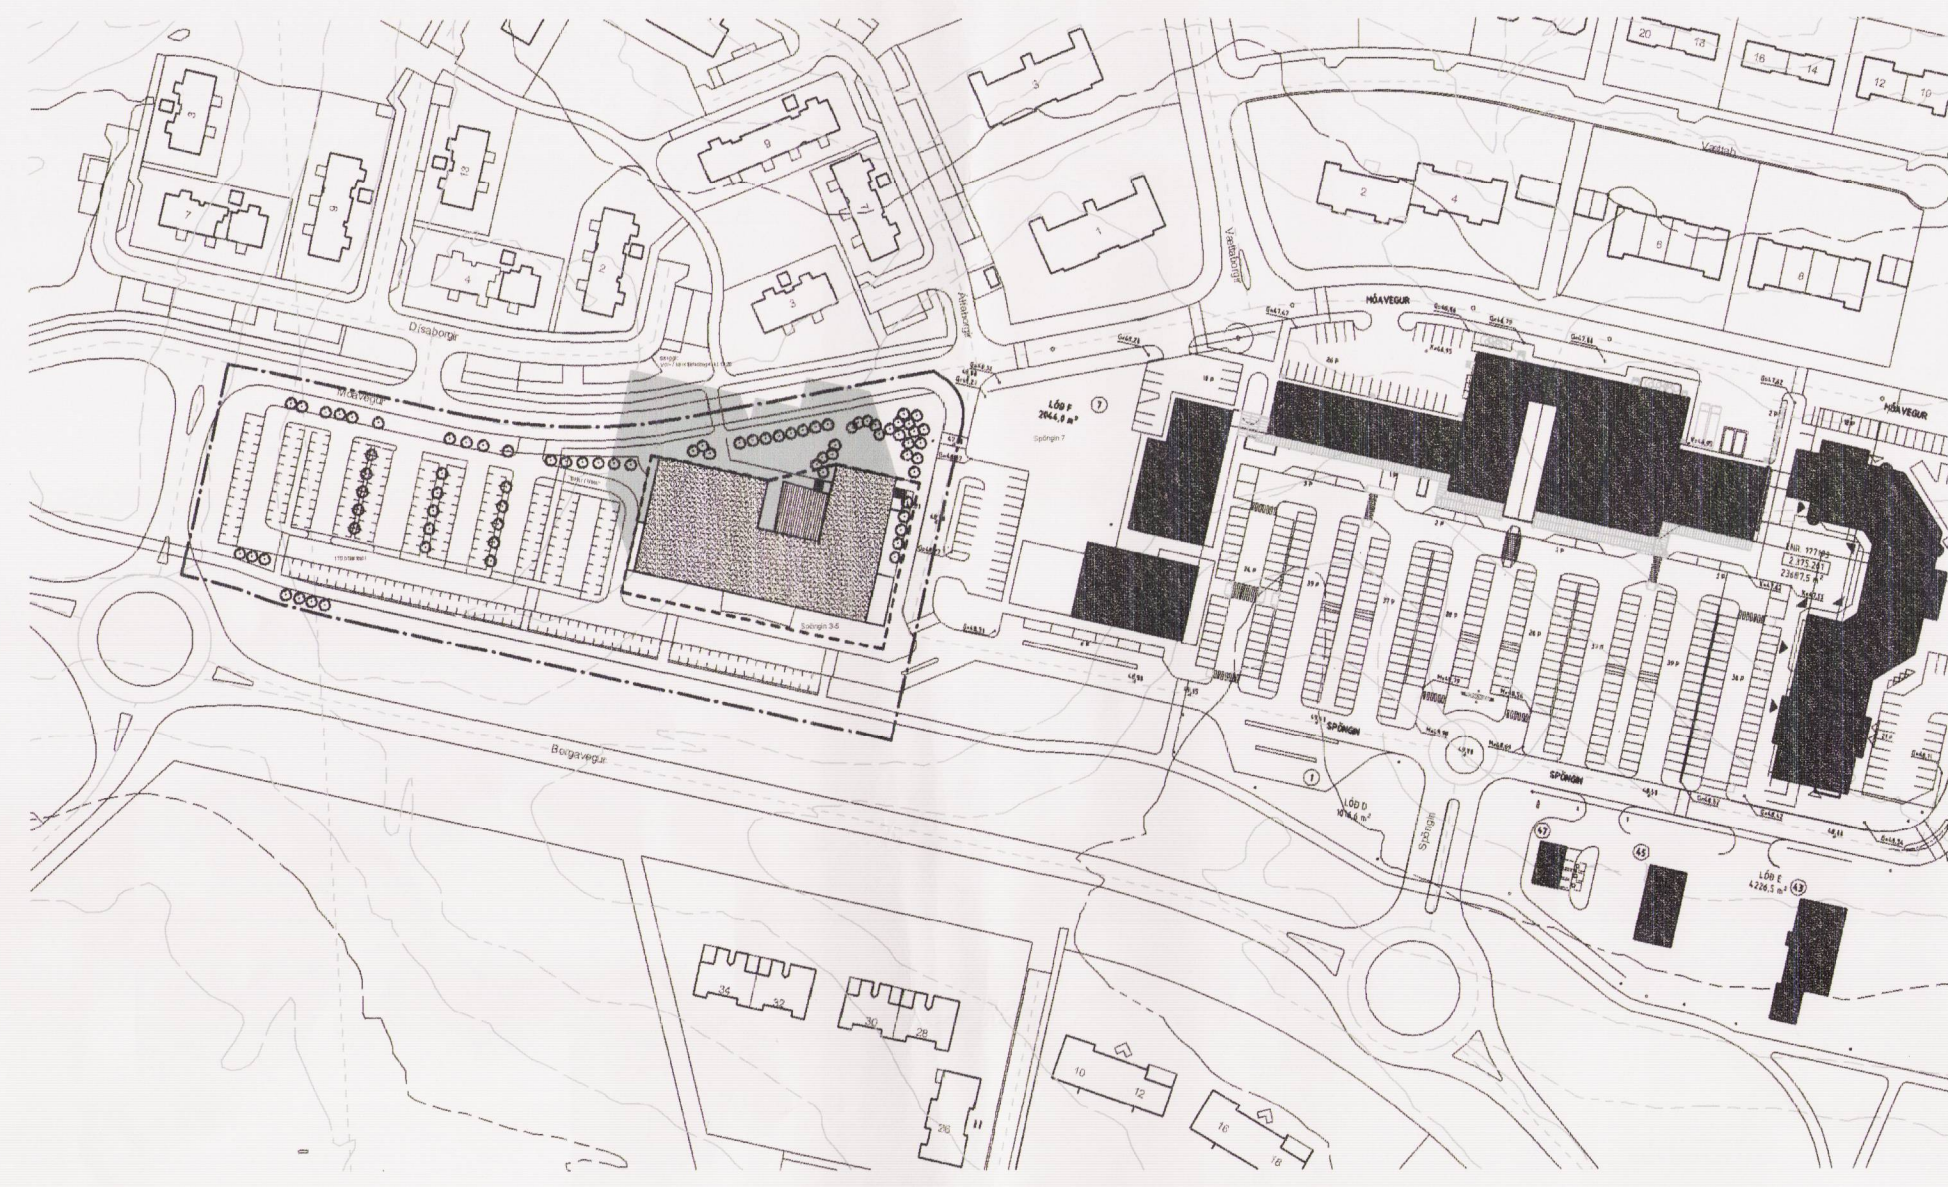

22. mars 12.00