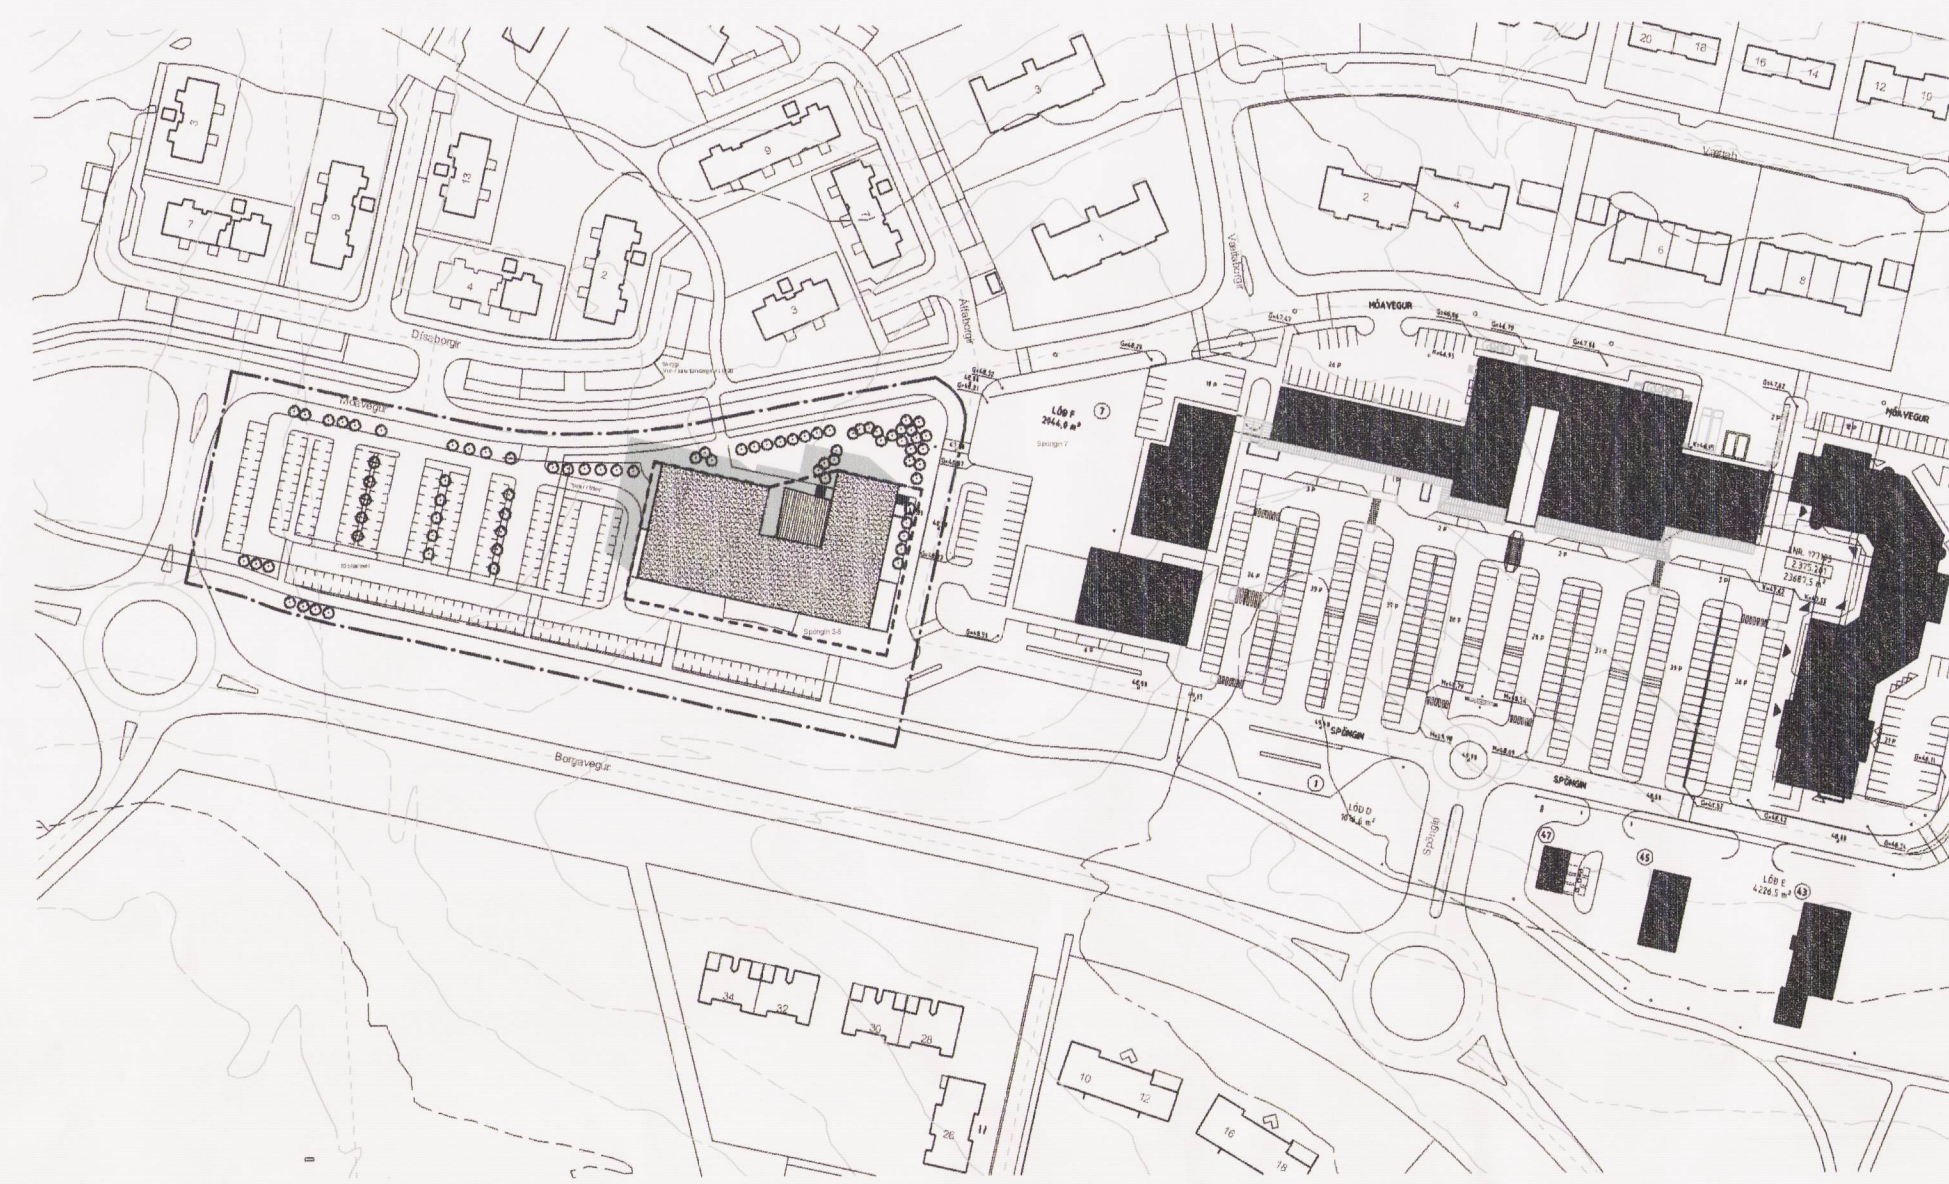

22. júní 10.00