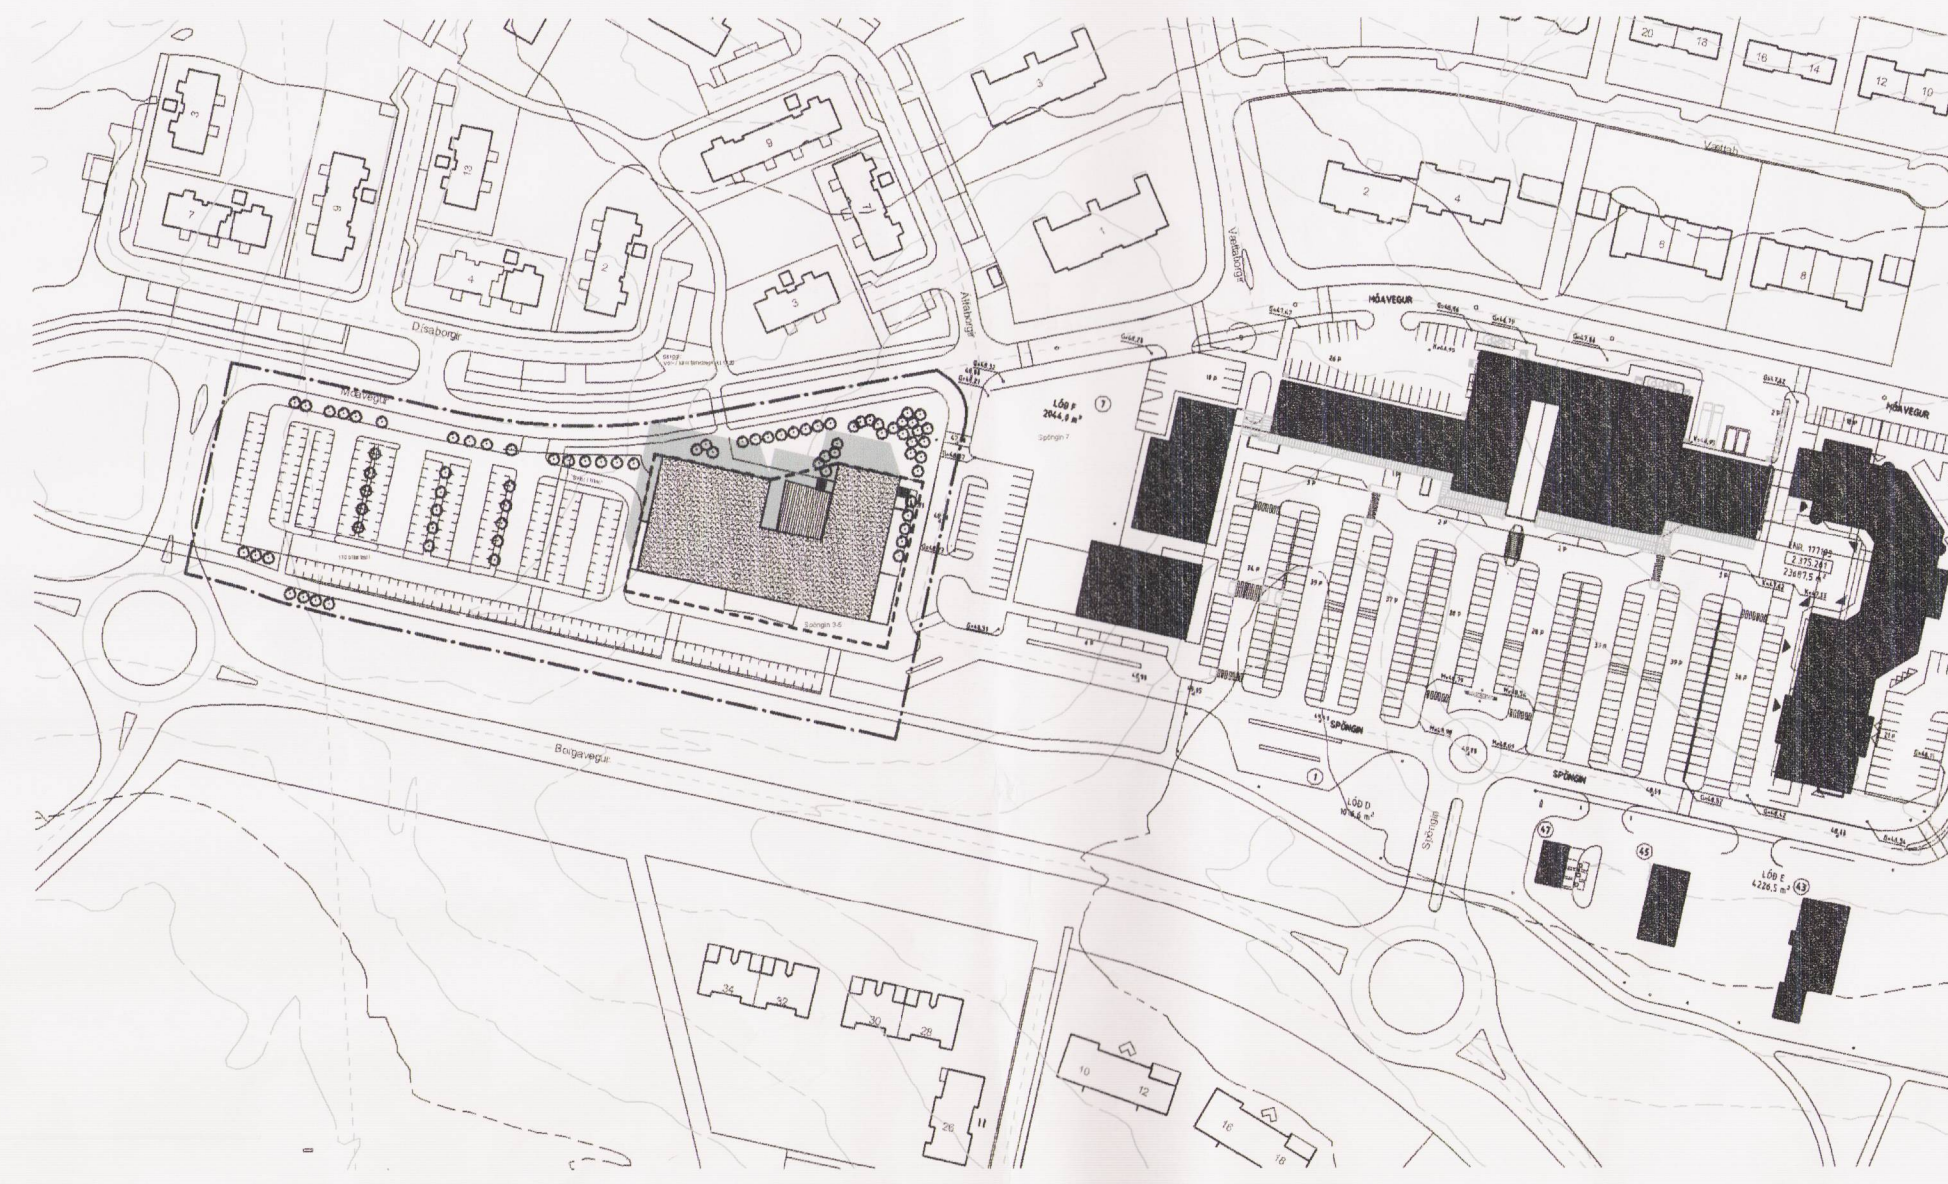

22. júní 12.00