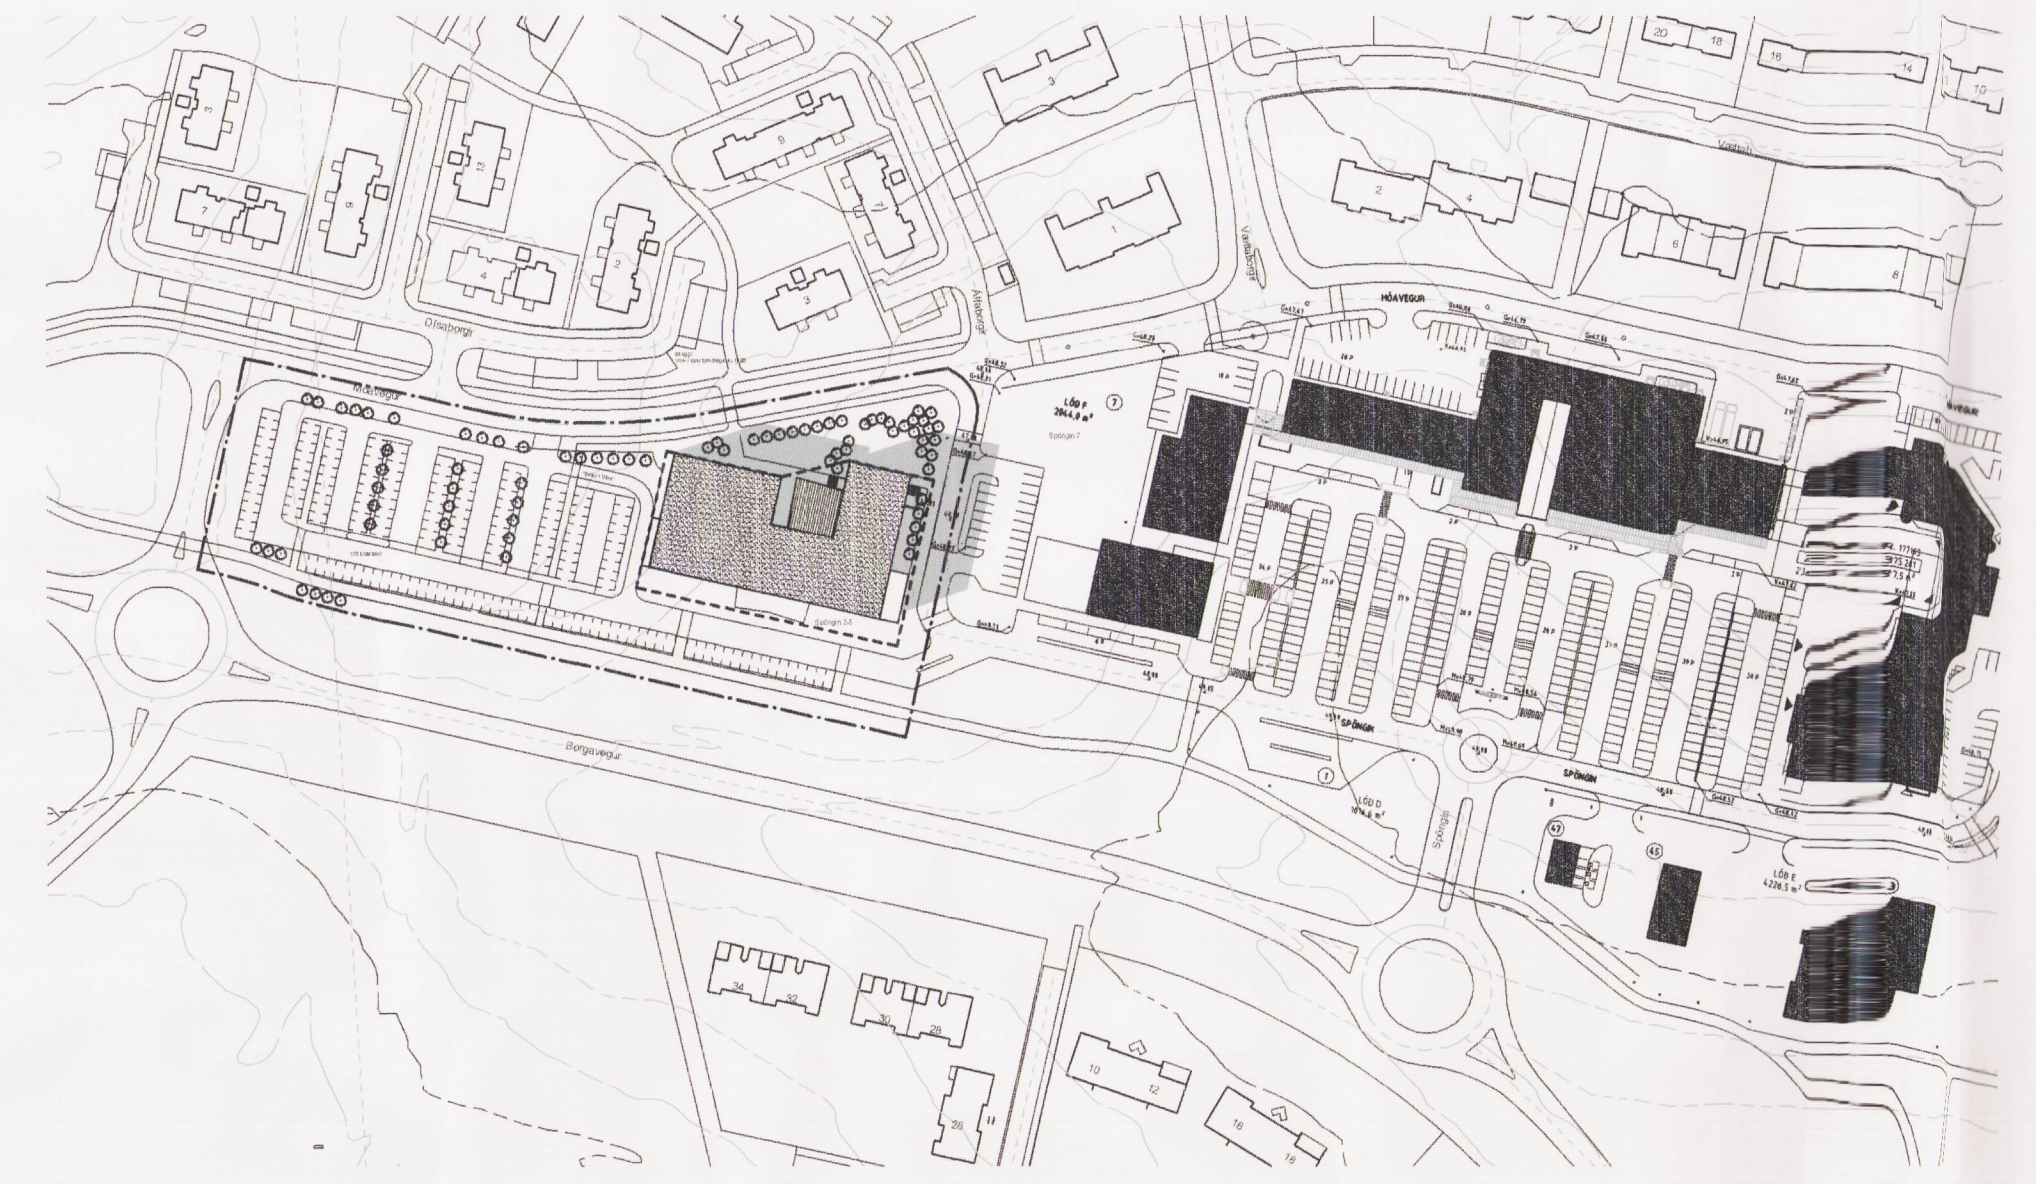

22. júní 18.00

TEIKN ÍSTJA
HAL LÖS
GUÐMUNDUR ÞORR
SKÚL ATUR
LÖS R. EYKUR
Sími 545 00
FAX 545 00

Kennitala 140548243

SPÖGIN 35
SMBÍÐ
SKIGGAR

Br. 25.09.2001 Tekið tillit til athugasemda sem komu fram við kynningu.
Innkeyrsla inn á lóðina við Móaveg færð til austurs og tvær göngutengingar
um Móaveg við norð-vestur mörk lóðar felldar út.

HAL 1:2000
DAGS 11.6.2001
BR. 25.9.2001
03-03