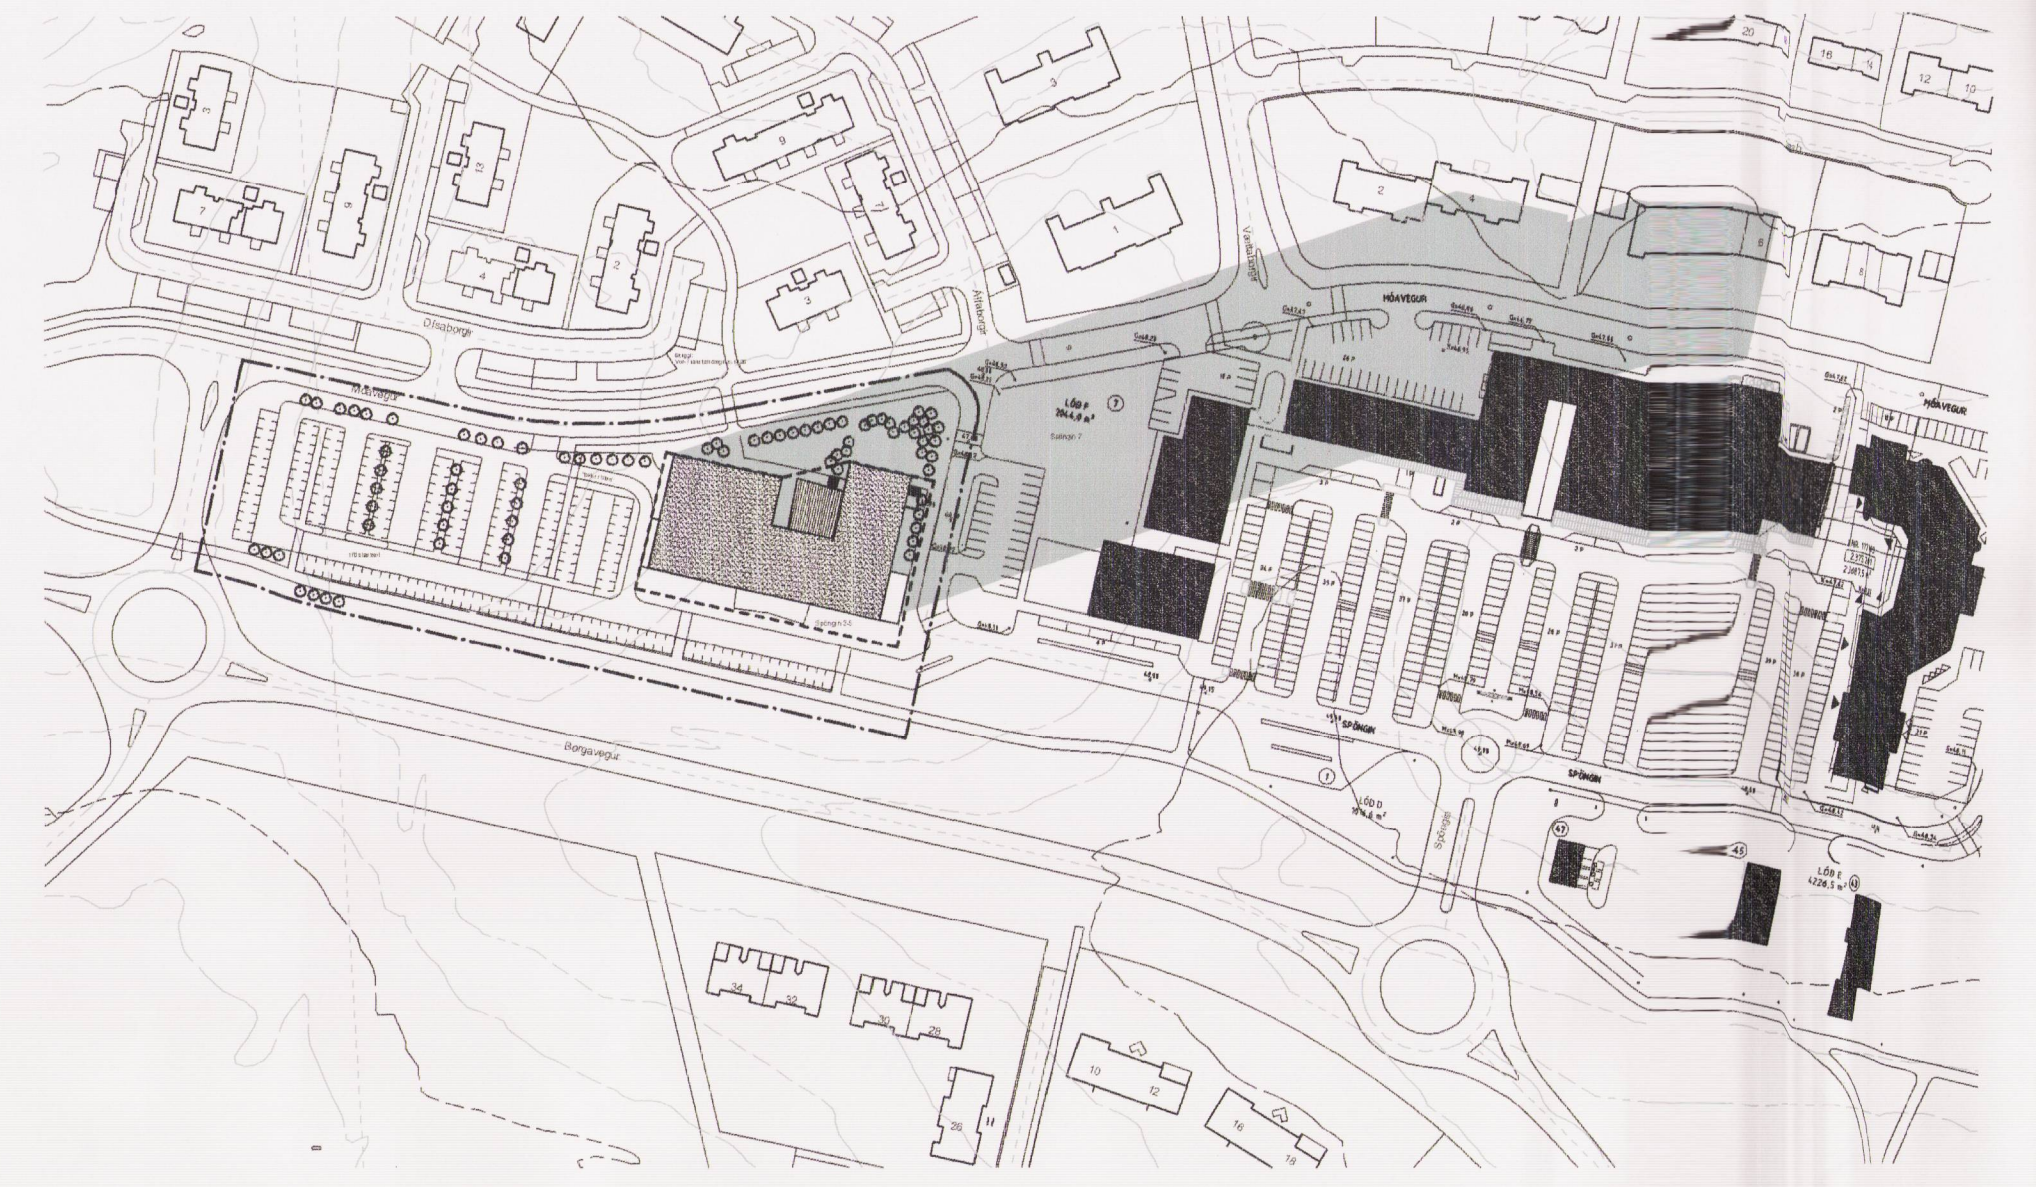

22. mars 18.00