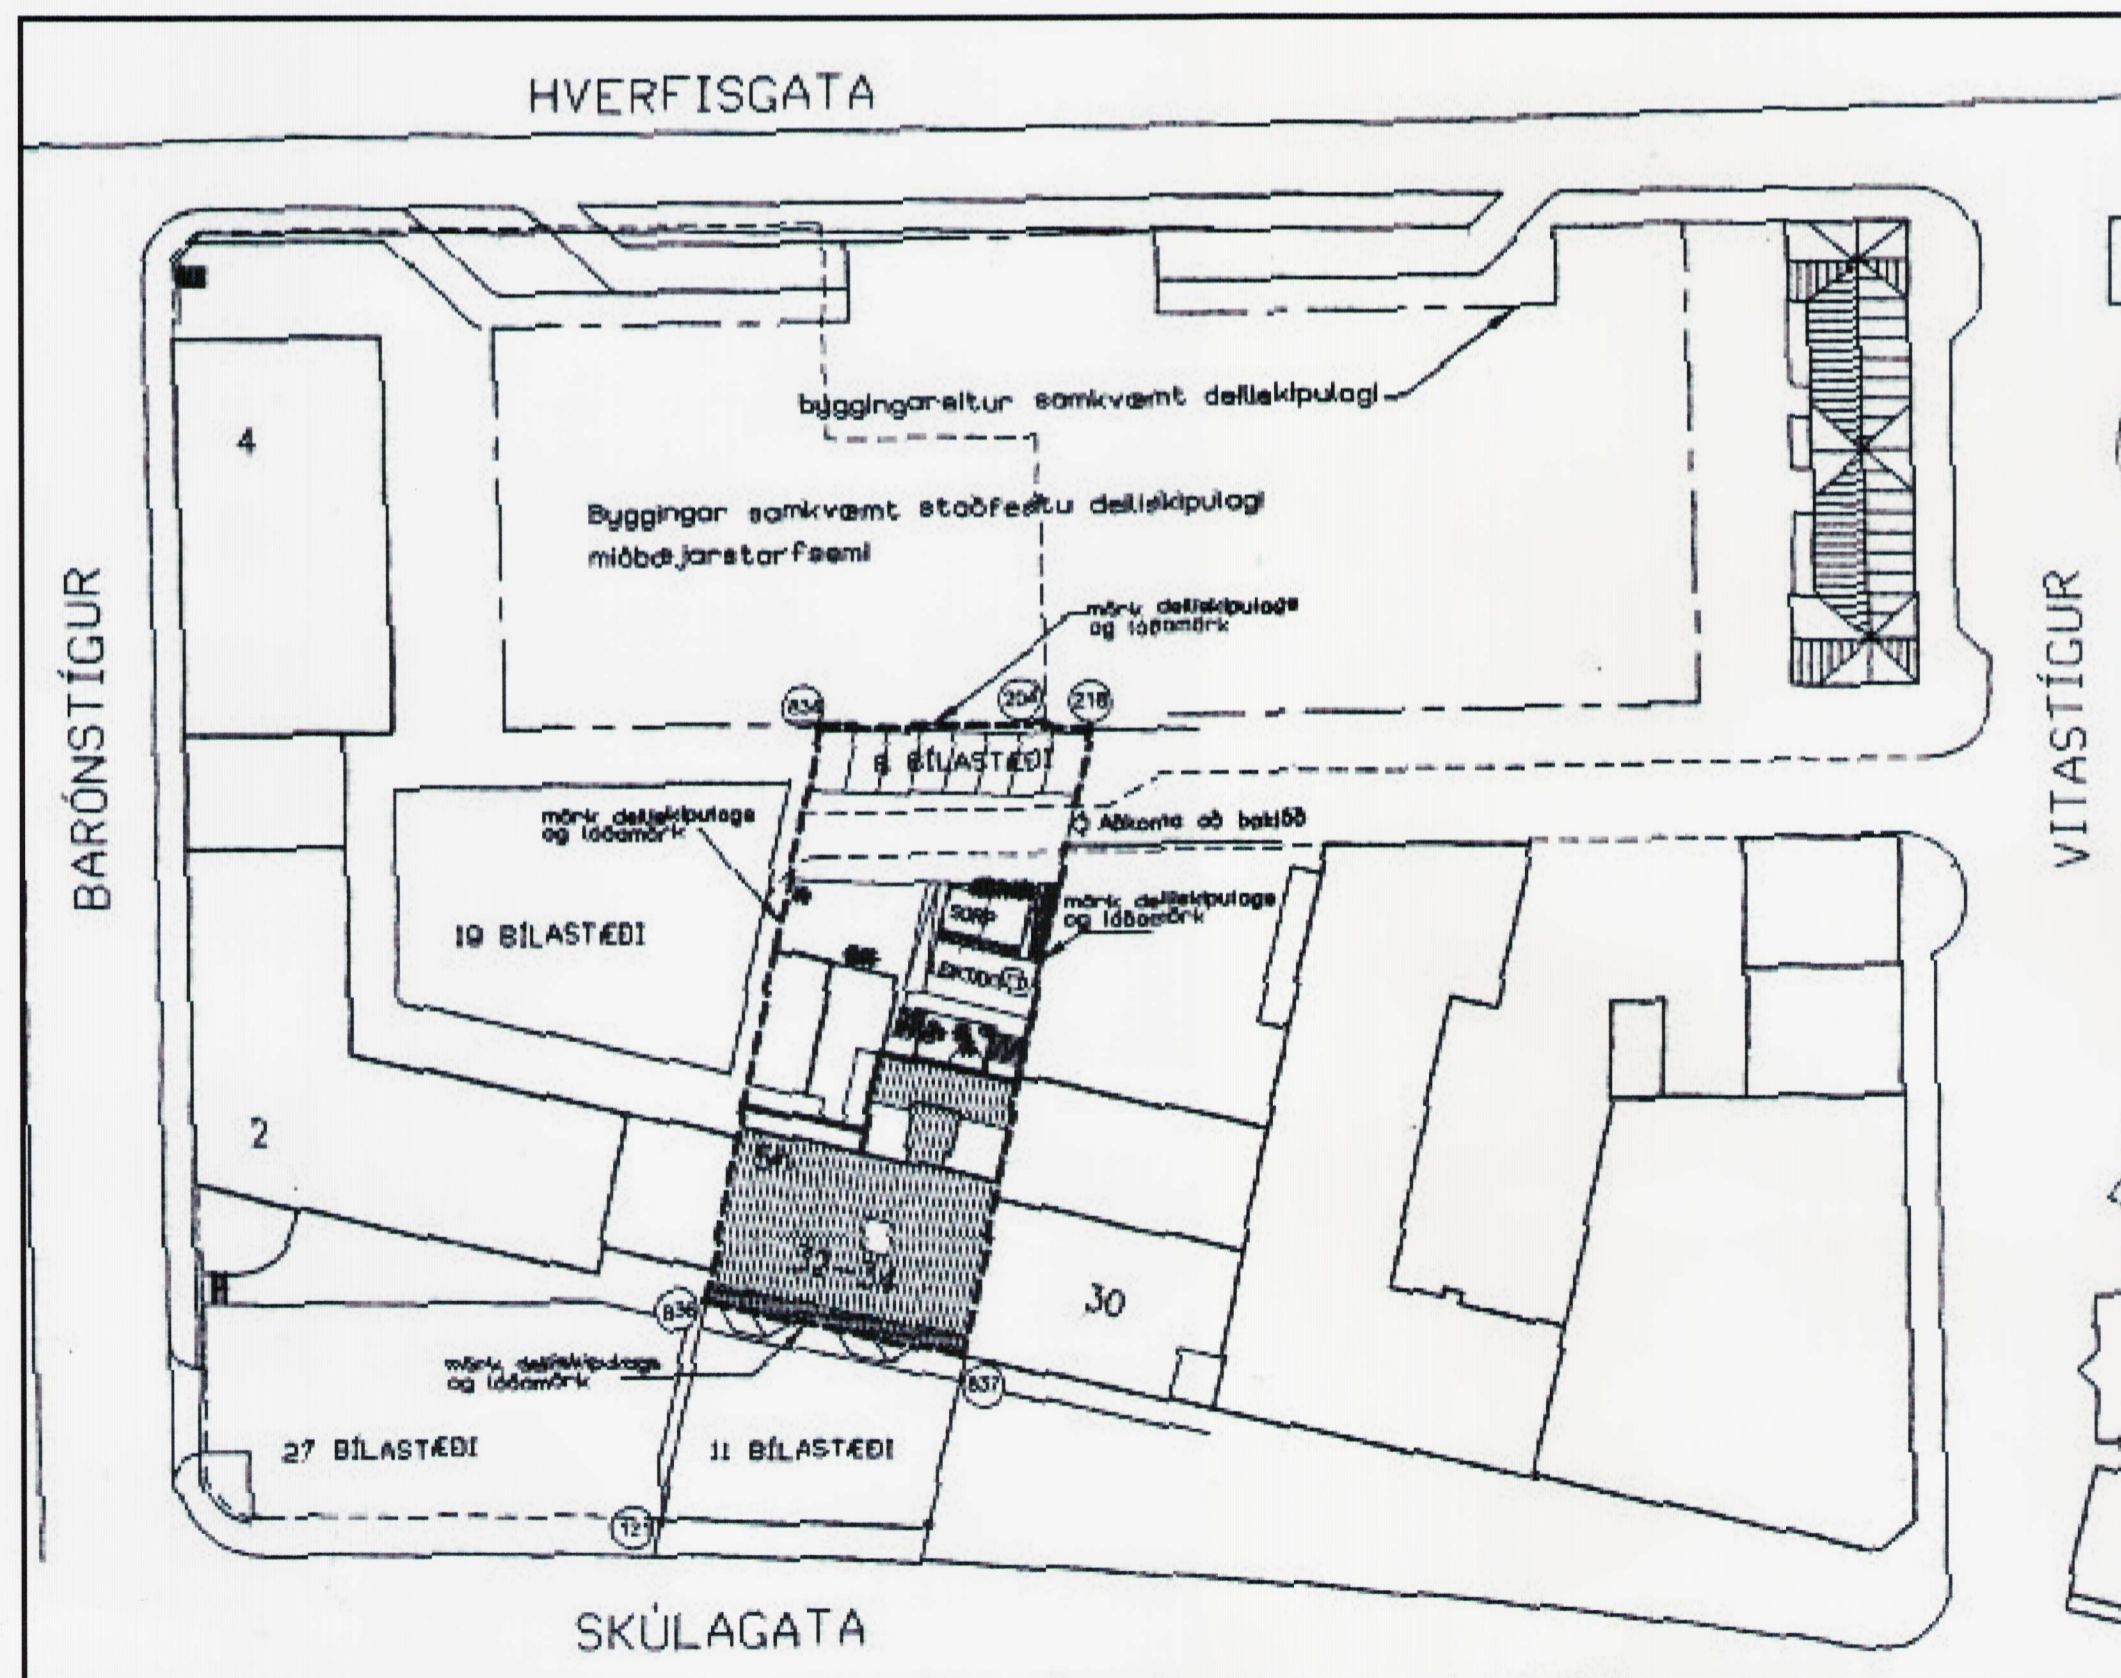

SKÚLAGÖTUSKIPULAGIÐ SAMÞYKKT SEPTEMBER 1985

Vegna eldri skilmála vísast til greinagerðar deiliskipulags Skúlagötusvæðisins með þeim breytingum sem fram kom á uppráttum samþykkt 18. apríl 2000 og 21. des 2000

BARÓNSREITUR/BREYTING Á HLUTA SKÚLAGÖTUSVÆÐISINS			
HYVERFISGATA, VITASTÍGUR, SKÚLAGATA, BARÓNSSTÍGUR			
DEILISKIPULAG	VERK:	SKUL-0008	
ÁÐUR SAMÞYKKT SKIPULAG	KVARDI:	1.500	
	DAGS:	16.05.01	
SKIPULAGSUPPRÁTTUR	001	TEIKN:	LME/IH
SKÝRINGARUPPRÁTTUR	002	SKRÁ:	GRM.DWG
SKÝRINGAR	003		
ÁÐUR SAMÞYKKT SKIPULAG	004		