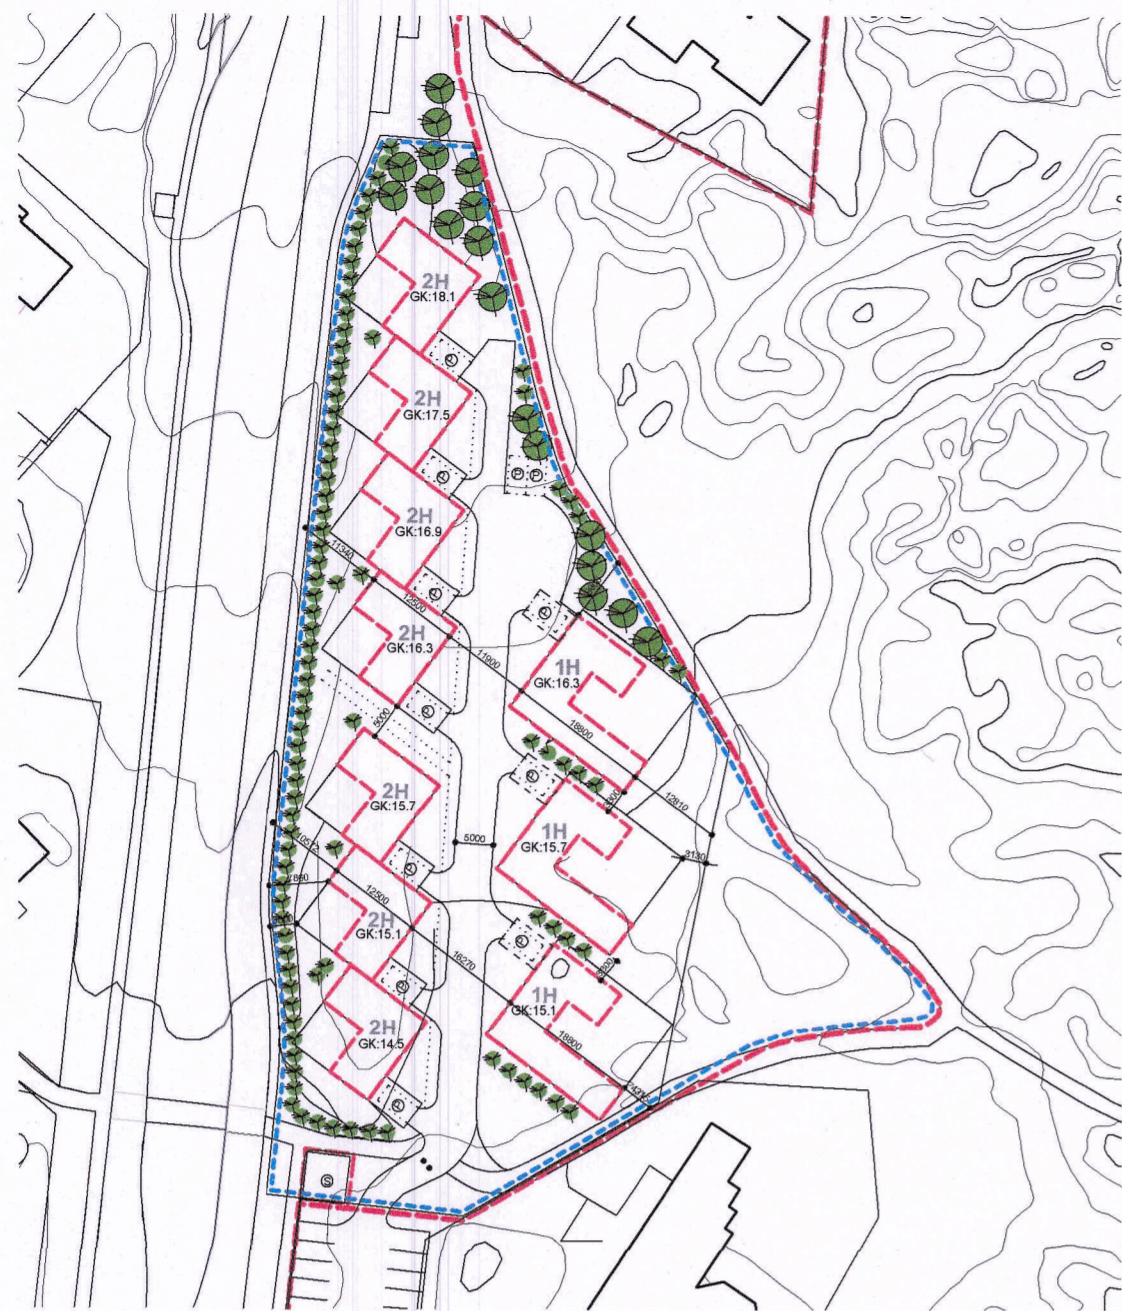

ÍBÚÐARHVERFI Í NORÐURBÆ - BREYTT DEILISKIPULAG

Breytt deiliskipulag - skýringarmynd
Tvö tveggja hæða raðhús, þrjú einbýlishús á einni hæð

Yfirlitsmynd - séð frá suðri

Yfirlitsmynd - séð frá austri

Hugmynd af útliti - Bakgarður

Hugmynd af útliti - Gata

Hugmynd af einbýlishúsi 180m²
Grunnmynd

Hugmynd af raðhúsi 150m²
Grunnmynd 1.hæð

Hugmynd af raðhúsi 150m²
Grunnmynd 2.hæð

DEILISKIPULAG HJALLABRAUT HAFNARFIRÐI Skýringarmynd

Mælikvarði: 1:1000 / 1:2000 A2
Dags: 19.04.2020