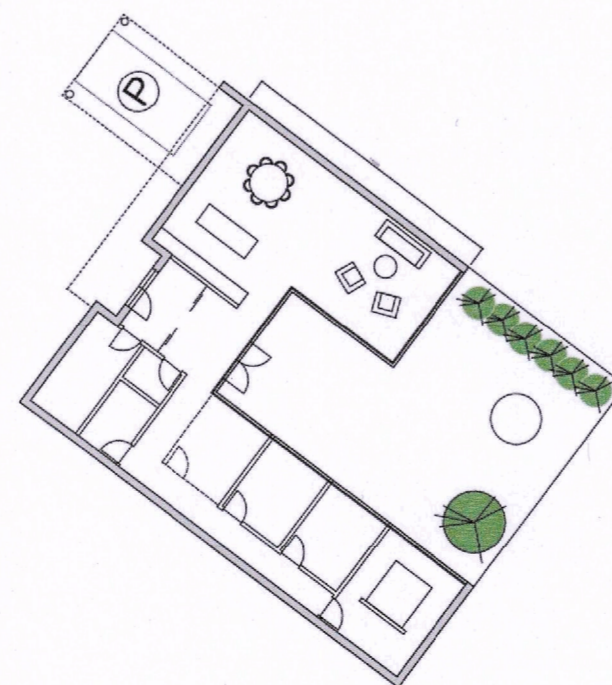

ÍBÚÐARHVERFI Í NORÐURBÆ - BREYTT DEILISKIPULAG

Breytt deiliskipulag - skýringarmynd
Tvö tveggja hæða raðhús, þrjú einbýlishús á einni hæð

Yfirlitsmynd - séð frá suðri

Yfirlitsmynd - séð frá austri

Hugmynd af útliti - Bakgarður

Hugmynd af útliti - Gata

Hugmynd af einbýlishúsi 180m²
Grunnmynd

Hugmynd af raðhúsi 150m²
Grunnmynd 1.hæð

Hugmynd af raðhúsi 150m²
Grunnmynd 2.hæð

DEILISKIPULAG HJALLABRAUT HAFNARFIRÐI Skýringarmynd

Mælikvarði: 1:1000 / 1:2000 A2
Dags: 19.04.2020