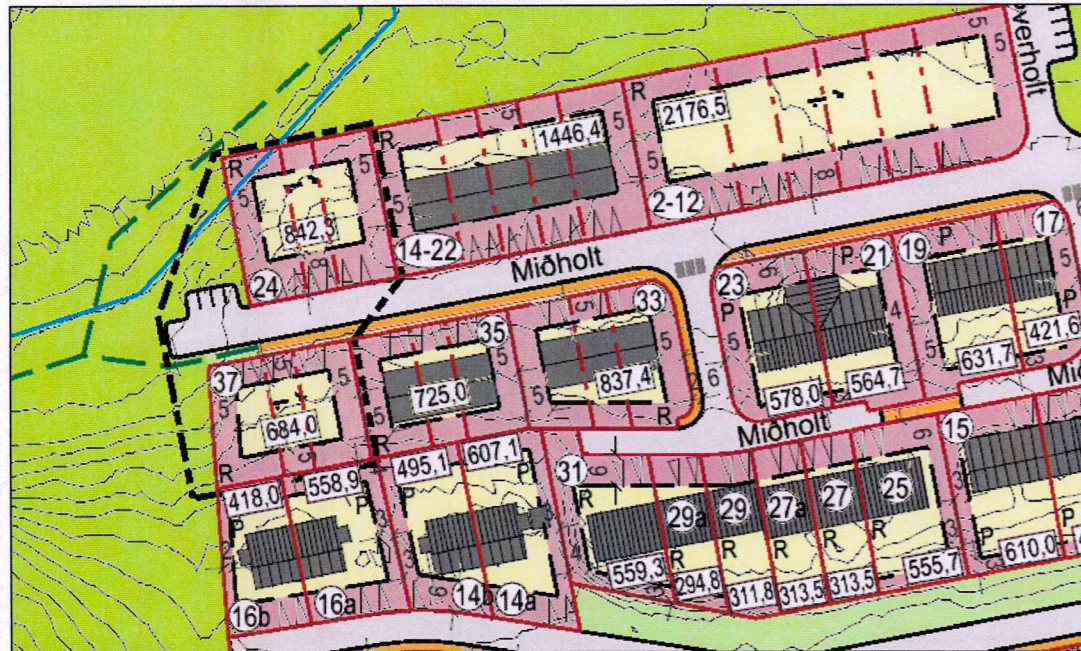

REYKHOLT í Bláskógabyggð

Deiliskipulagsbreyting

Breyttur deiliskipulagsuppráttur í mkv. 1:2.000.

Hluti af gildandi deiliskipulagsupprætti í mkv. 1:2.000.

SKÝRINGAR

- Lóðamörk
- Lóðamörk innri, sveigjanleg staðs.
- Íbúðarlóðir
- Útivistarsvæði / opið svæði
- Byggingareitir
- Mænisstefna
- Núverandi hús
- Lóðastærð í m²
- Lóð nr
- Götur
- Bílastæði
- Gangbraut
- Gangstétt
- Gönguleið
- Lækur / skurðir
- Skipulagssvæði

SKIPULAGSGÖGN

- Hluti af gildandi deiliskipulagsupprætti í mkv. 1:2.000.
- Breyttur deiliskipulagsuppráttur í mkv. 1:2.000.
- Aðalskipulag Bláskógabyggðar í Reykholti 2015-2027 í mkv. 1:10.000.
- Greinargerð.

Aðalskipulag Bláskógabyggðar í Reykholti 2015-2027 í mkv. 1:10.000.

REYKHOLT Í BISKUPSTUNGUM

Deiliskipulagsbreyting

Verk: 3502-016	Dags: 08.08.2019
Mkv. 1:2.000 í A4	Breytt:
Unnið: IS	Rýnt: GLS
Samþykkt:	