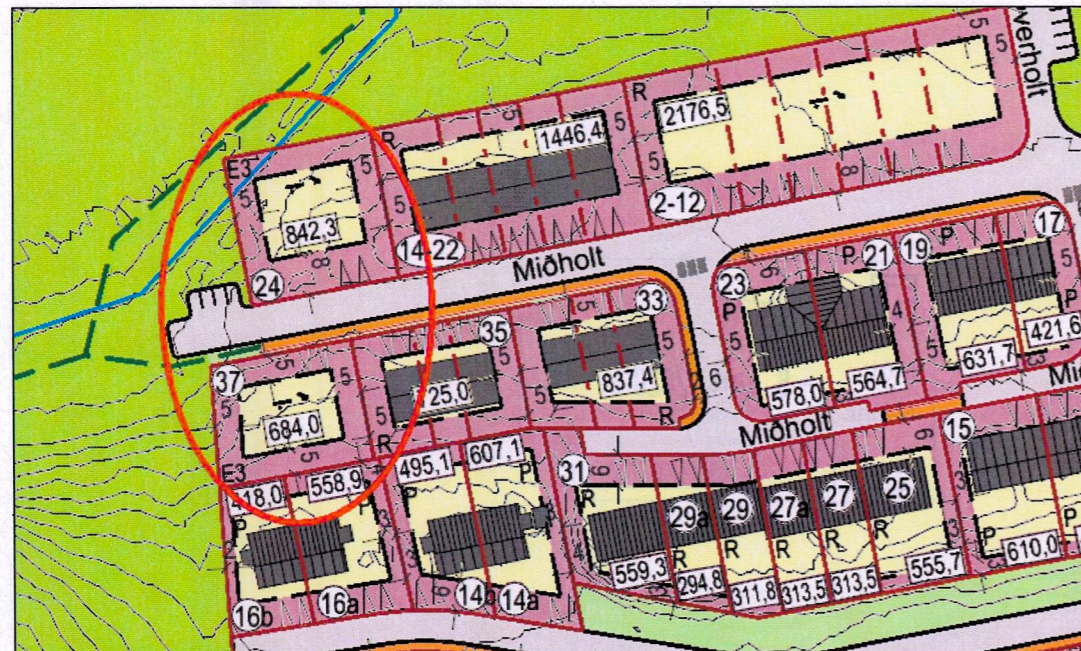

REYKHOLT í Bláskógabyggð

Deiliskipulagsbreyting

Breyttur deiliskipulagsuppráttur í mkv. 1:2.000.

Hluti af gildandi deiliskipulagsupprætti í mkv. 1:2.000.

SKÝRINGAR

- Lóðamörk
- Lóðamörk innri, sveigjanleg staðs.
- Íbúðarlóðir
- Útivistarsvæði / opið svæði
- Byggingareitir
- Mænisstefna
- Núverandi hús
- Lóðastærð í m²
- Lóð nr
- Götur
- Bílastæði
- Gangbraut
- Gangstétt
- Gönguleið
- Lækur / skurðir
- Skipulagssvæði

SKIPULAGSGÖGN

- Hluti af gildandi deiliskipulagsupprætti í mkv. 1:2.000.
- Breyttur deiliskipulagsuppráttur í mkv. 1:2.000.
- Aðalskipulag Bláskógabyggðar í Reykholti 2015-2027 í mkv. 1:10.000.
- Greinargerð.

Aðalskipulag Bláskógabyggðar í Reykholti 2015-2027 í mkv. 1:10.000.

REYKHOLT Í BISKUPSTUNGUM

Deiliskipulagsbreyting

Verk: 3502-016	Dags: 08.08.2019
Mkv. 1:2.000 í A4	Breytt:
Unnið: IS	Rýnt: GLS
Samþykkt:	