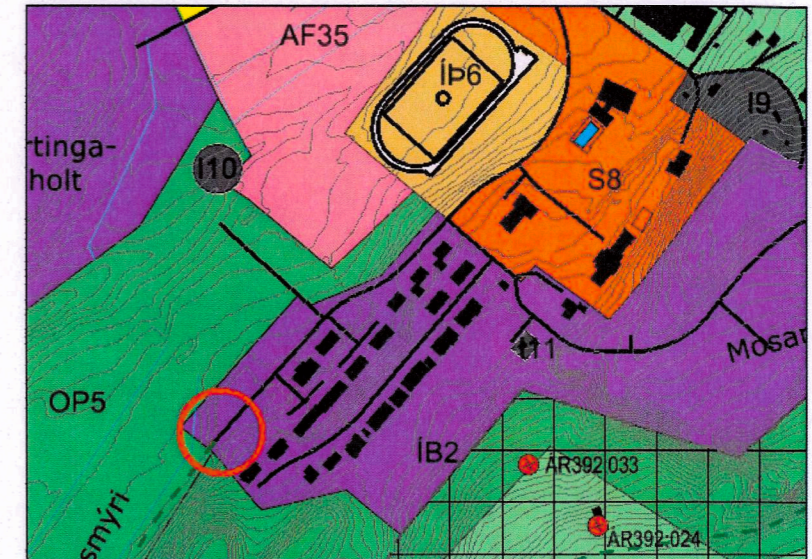

REYKHOLT í Bláskógabyggð

Deiliskipulagsbreyting

Breyttur deiliskipulagsuppráttur í mkv. 1:2.000.

Hluti af gildandi deiliskipulagsupprætti í mkv. 1:2.000.

SKÝRINGAR

- Lóðamörk
- Lóðamörk innri, sveigjanleg staðs.
- Íbúðarlóðir
- Útivistarsvæði / opið svæði
- Byggingareitir
- Mænisstefna
- Núverandi hús
- Lóðastærð í m²
- Lóð nr
- Götur
- Bílastæði
- Gangbraut
- Gangstétt
- Gönguleið
- Lækur / skurðir
- Skipulagssvæði

SKIPULAGSGÖGN

- Hluti af gildandi deiliskipulagsupprætti í mkv. 1:2.000.
- Breyttur deiliskipulagsuppráttur í mkv. 1:2.000.
- Aðalskipulag Bláskógabyggðar í Reykholti 2015-2027 í mkv. 1:10.000.
- Greinargerð.

Aðalskipulag Bláskógabyggðar í Reykholti 2015-2027 í mkv. 1:10.000.

REYKHOLT Í BISKUPSTUNGUM

Deiliskipulagsbreyting

Verk: 3502-016	Dags: 08.08.2019
Mkv. 1:2.000 í A4	Breytt:
Unnið: IS	Rýnt: GLS
Samþykkt:	