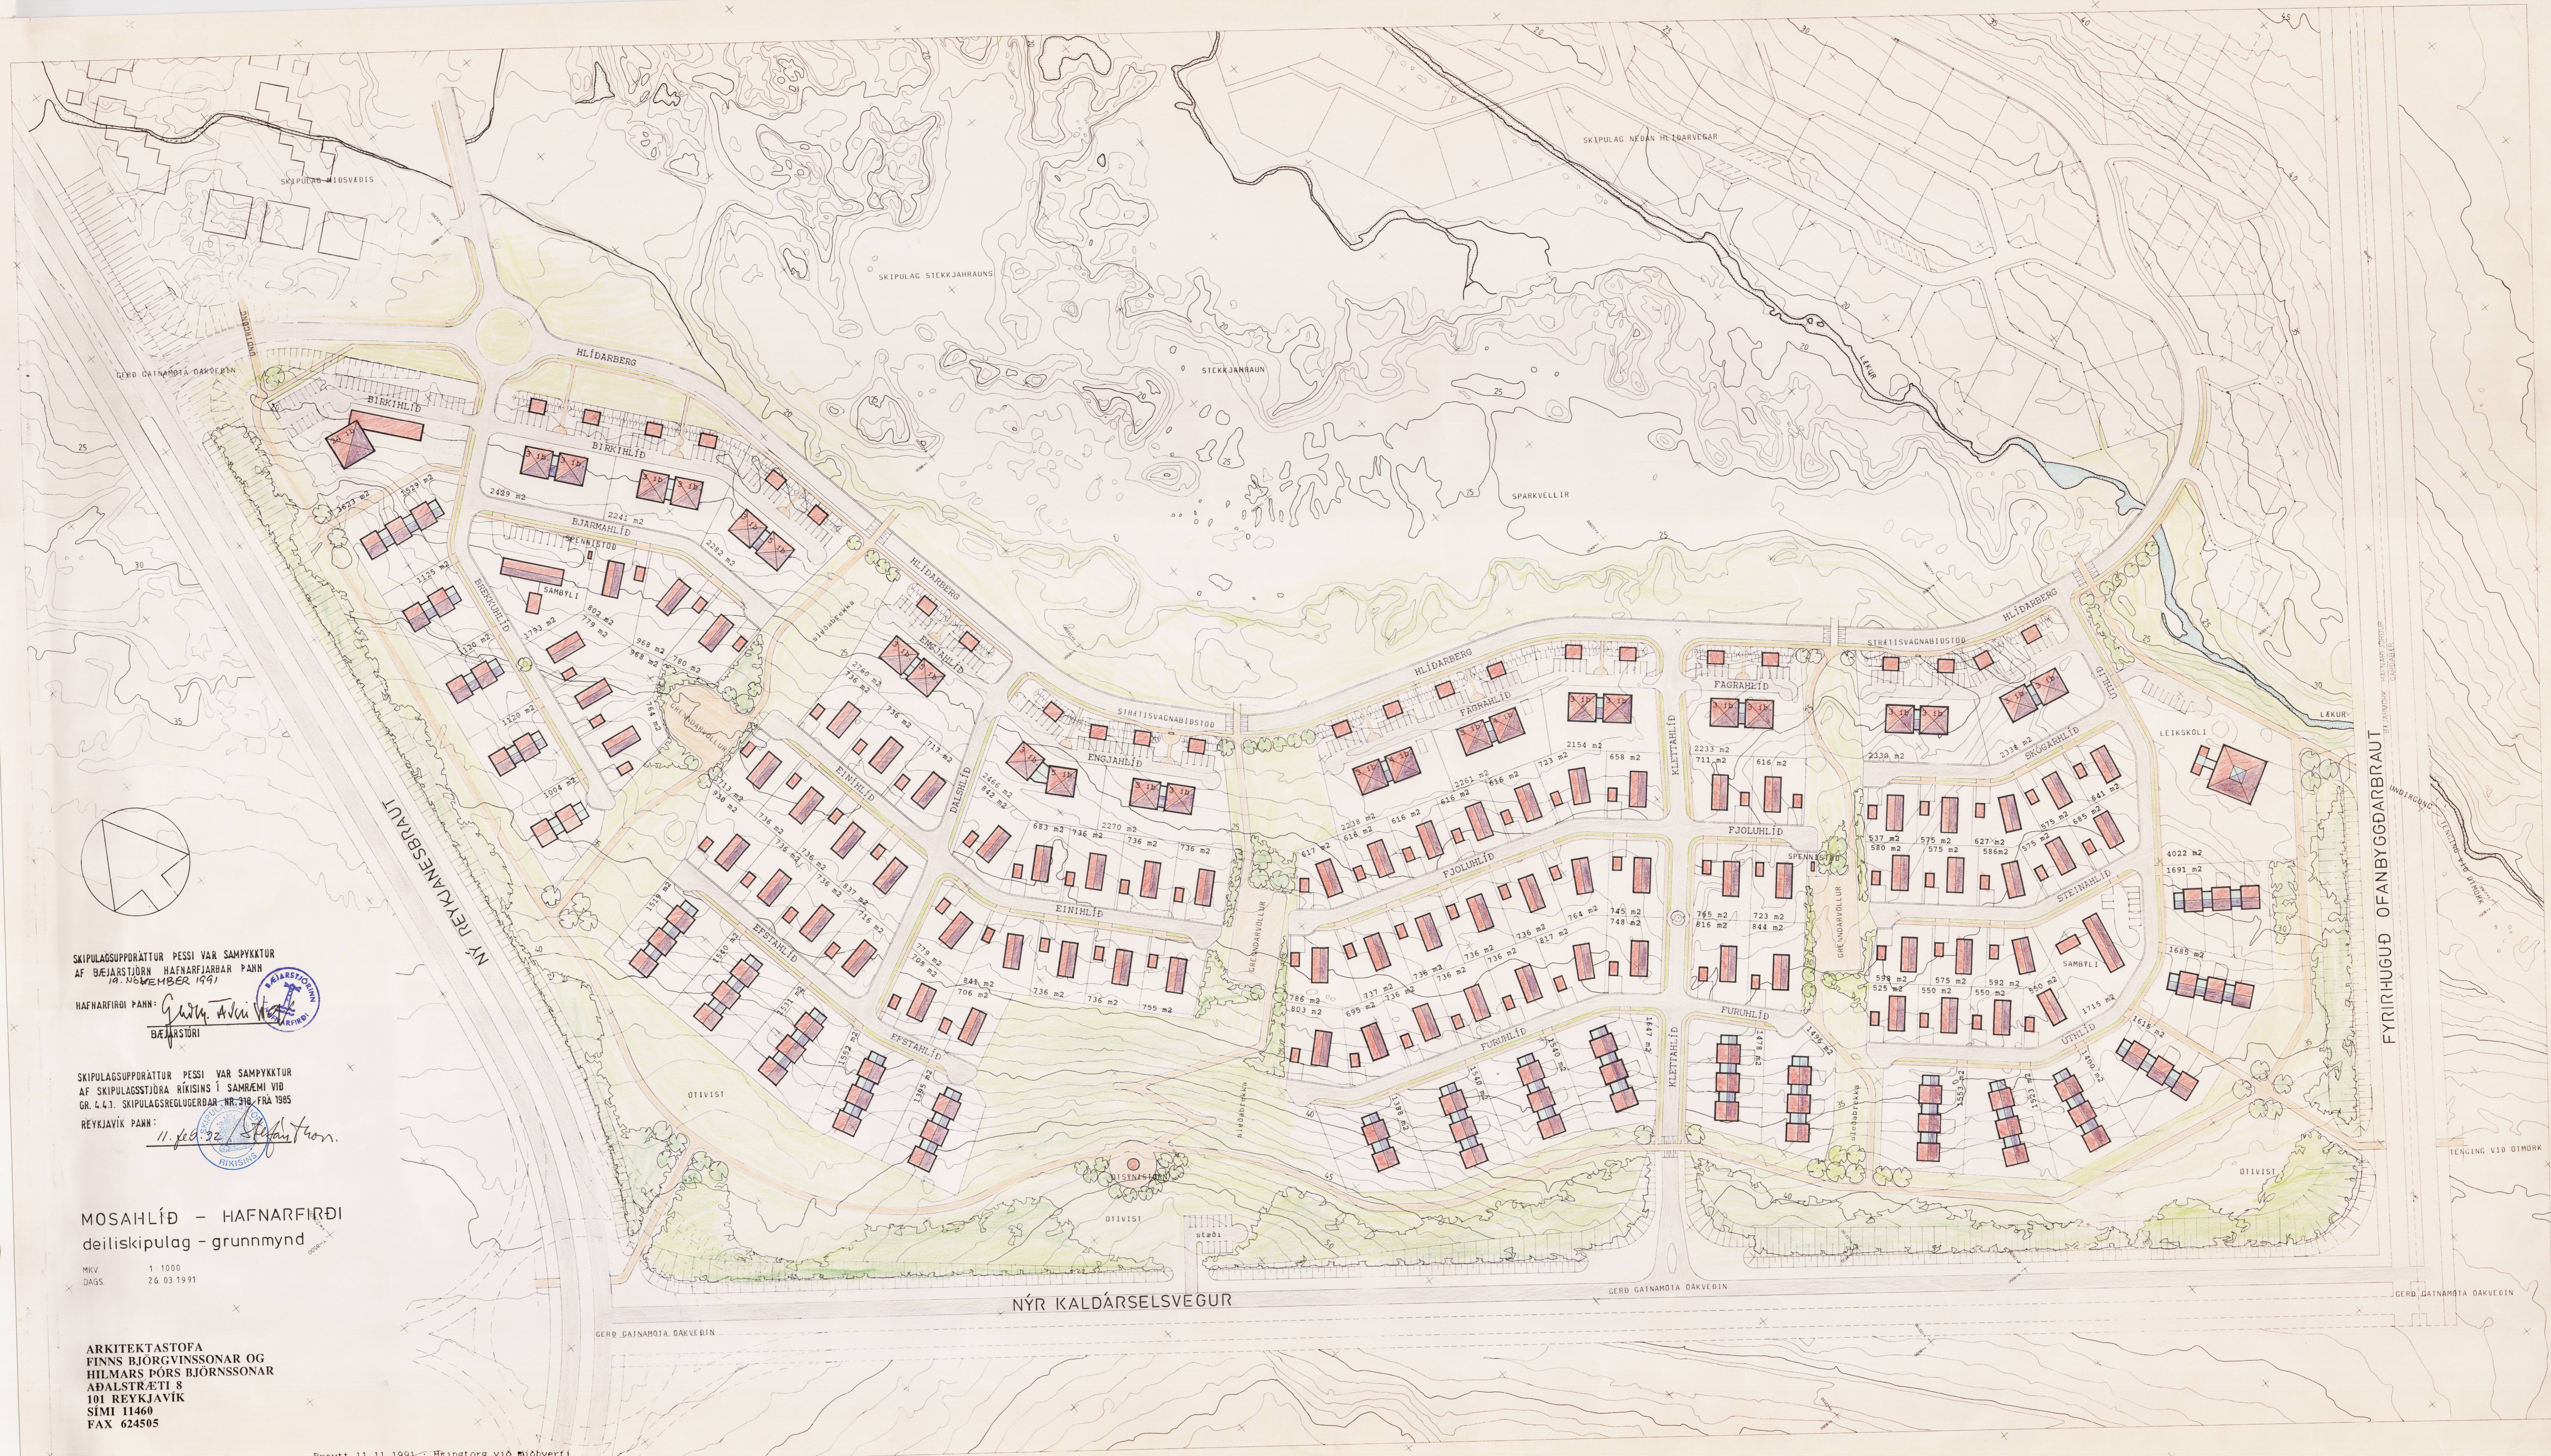

SKIPULAGSUPPRÁTTUR ÞESSI VAR SAMPYKKTUR
AF BÉJARSTJÓRN HAFNARFJARRAR PANN
19. NOVEMBER 1991

HAFNARFIRÐI PANN:
BÉJARSTÓRI

SKIPULAGSUPPRÁTTUR ÞESSI VAR SAMPYKKTUR
AF SKIPULAGSSTJÓRA RÍKISINS Í SAMRÆMI VÍÐ
GR. 4.4.1. SKIPULAGSREGLUGERÐAR NR. 318 FRÁ 1985

REYKJAVÍK PANN:

11. febr. 92

MOSAHLÍÐ - HAFNARFIRÐI
deiliskipulag - grunnmynd

MKV 1 1000
DAGS 26.03.1991

ARKITEKTASTOFA
FINNS BJÖRGVINSSONAR OG
HILMARS ÞÓRS BJÖRNSSONAR
ADALSTRÆTI 8
101 REYKJAVÍK
SÍMI 11460
FAX 624505

Breytt 11.11.1994 í Hringstorg við miðhverfi.

FYRIRHUGUÐ OFANBYGGÐARBRAUT

TENGLIND VÍÐ OTMORÞ