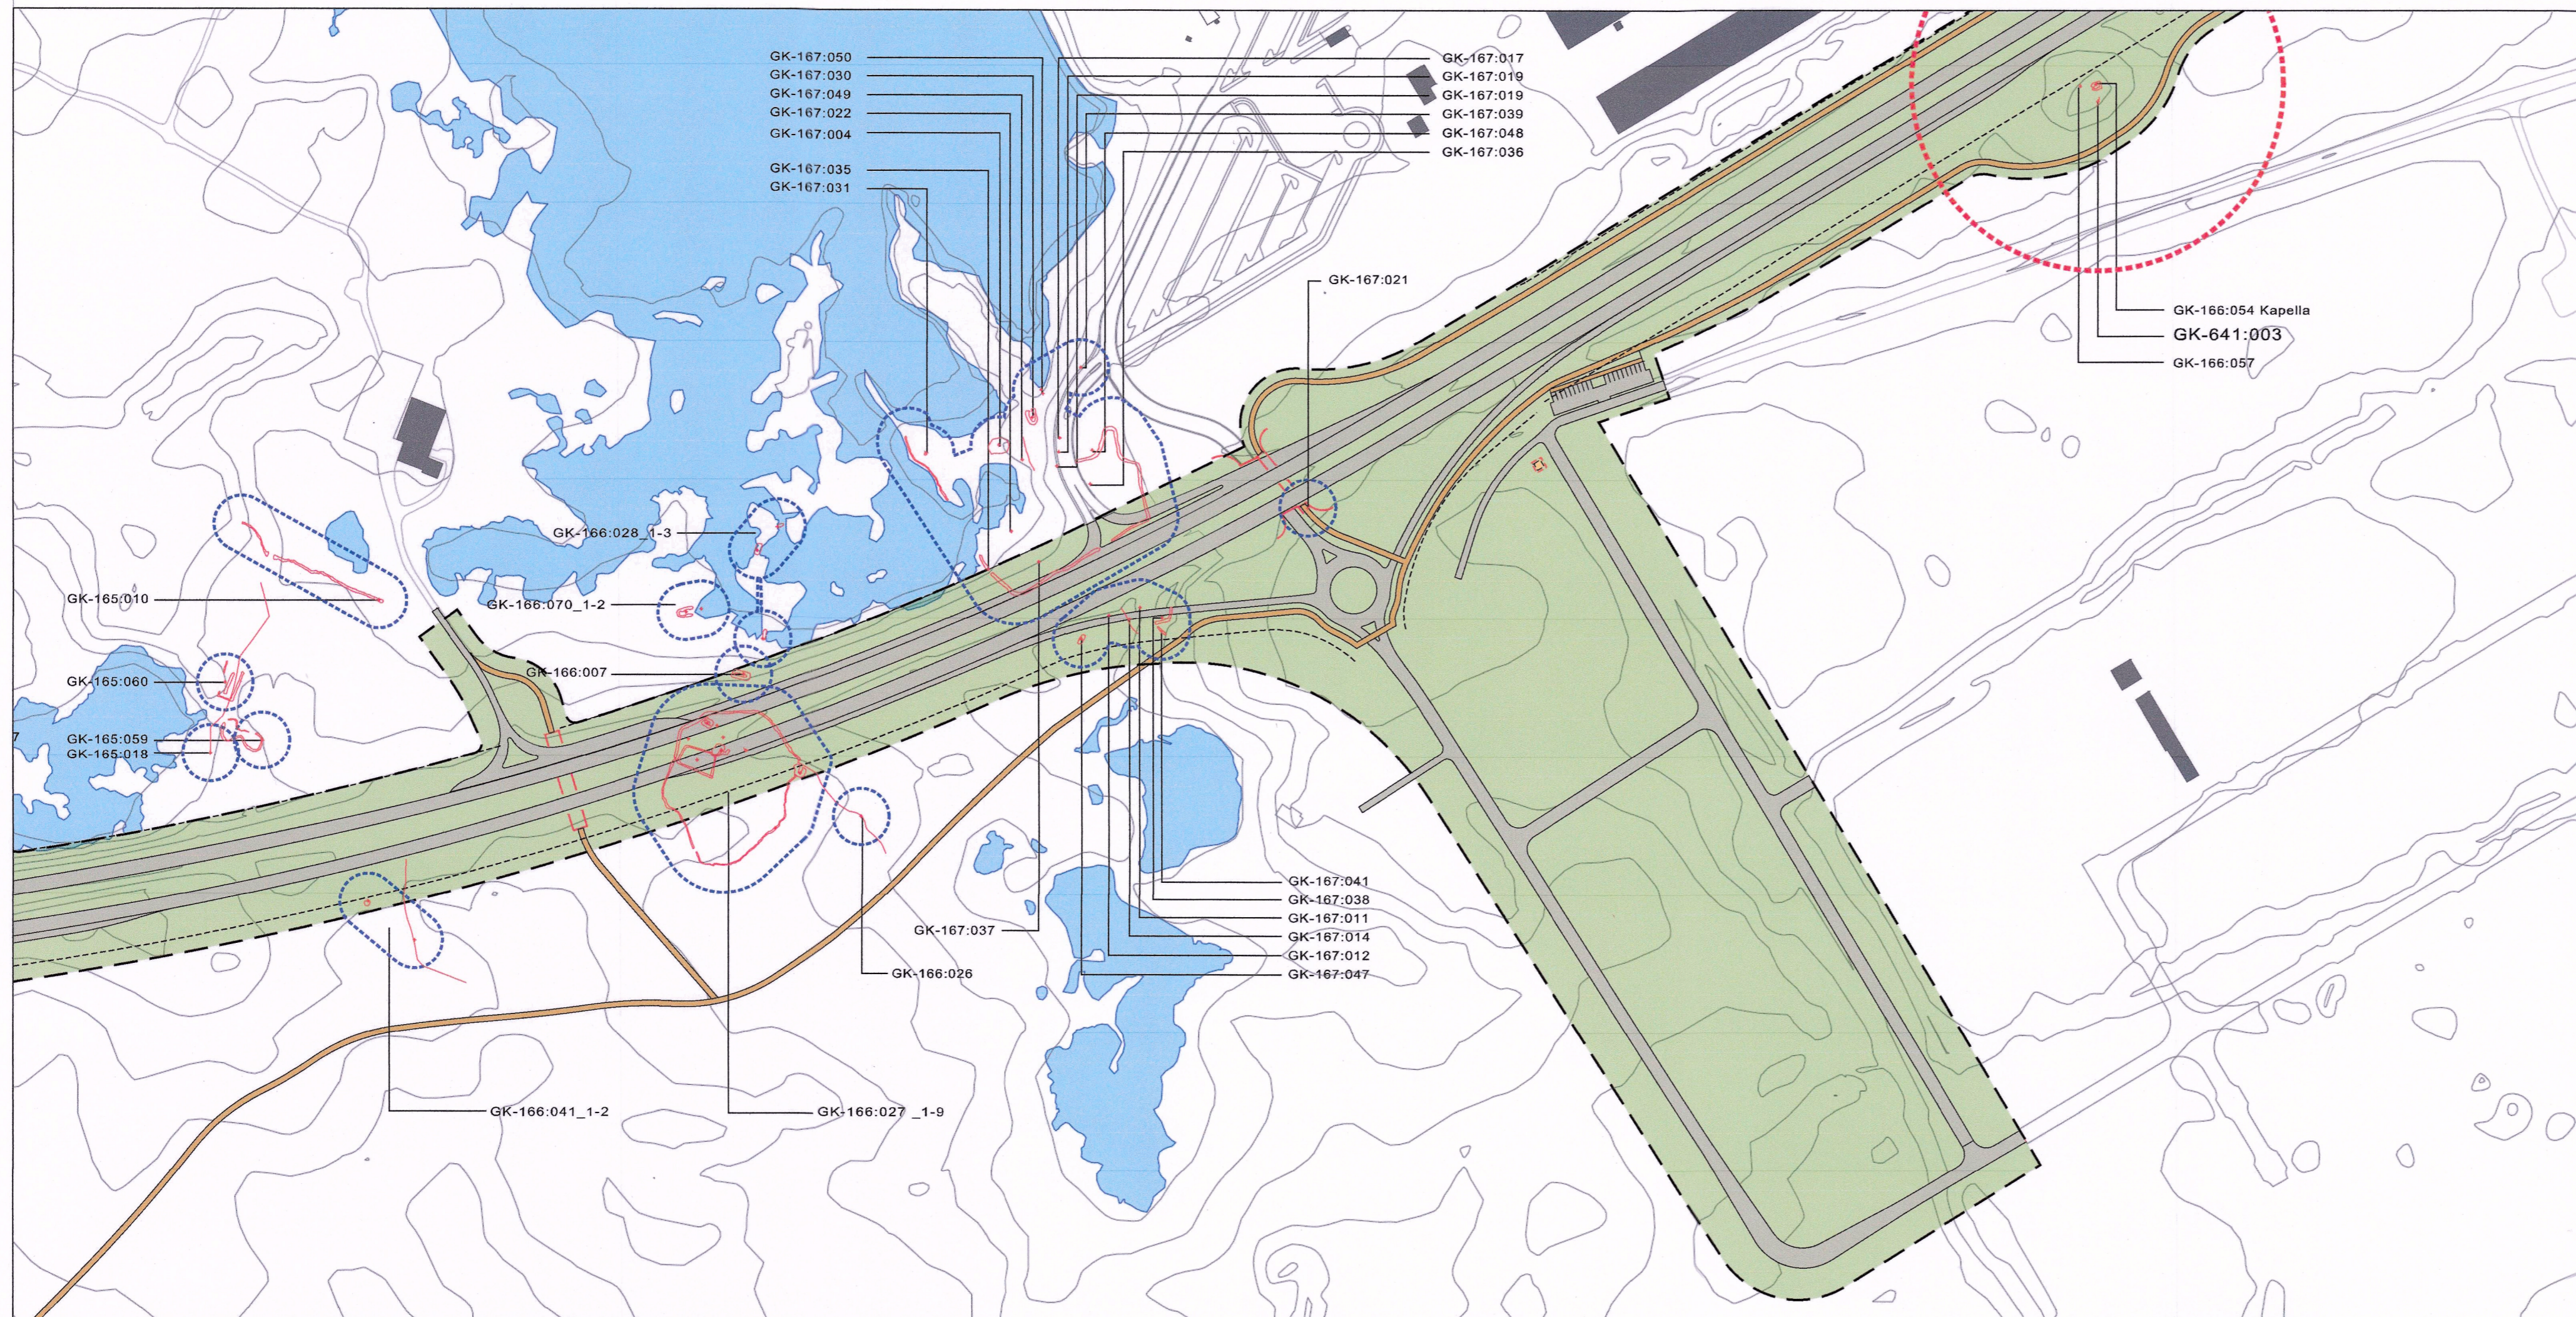

HLUTI YFIRLITSMYNDAR 1:2500

Tabla 1. Minjar innan útskiðsáæðs

Samtala	Minjaréngur	Tegund	Húsvork	Sénaht	Yfirlitsskjal
GK-162-014	1	Heimild	Leó	Lónakotsséttigur	0
GK-162-031	1	Varða	Samgöngubúti		80
GK-163-057	1	Gata	Leó	Skögargata	35
GK-163-072	1	Heimild	Leó		0
GK-163-074	1	Heimild	Leó	Gottrvarða	40
GK-163-091	1	Garðlag			25
GK-166-010	1	Garðlag	Tungarður		111
GK-166-018	1	Gata	Leó		48
GK-166-069	1	Toft	Rátt	Straumsvétt	51
GK-166-060	1	Toft	Fjárhús		31
GK-166-007	1	Heimild	Stökkur		14
GK-166-019	2	Heimild	Leó		33
GK-166-026	1	Gata	Leó	Péturskotsstigur	47
GK-166-027	9	Bejarstæði	Byli	Péturskot	20
GK-166-028	3	Byli	Heimild	Péturskot	31
GK-166-039	1	Heimild	Leó	Hraunhornsstigur	23
GK-166-041	2	Gata	Leó	Straumsvéttstigur	69
GK-166-044	1	Gata	Leó	Gerósstigur	64
GK-166-045	9	Bejarstæði	Bastaður	Geró	77
GK-166-047	1	Náttúrumin	Vátnaból	Gerósvátnaból	109
GK-166-054	1	Heimild	Baerhus	Kapella	45
GK-166-057	1	Hjósaga	Legstaður	Dýsin	42
GK-166-070	2	Toft	Nausat	Pétursróf	56
GK-167-004	1	Bejarstæði	Byli	Litli-Lambhagi	76
GK-167-011	1	Heimild	Tungarður	Aukatungarður	31
GK-167-012	1	Heimild	Heimild		29
GK-167-014	1	Gata	Leó	LBI-Lambhagastigur	34
GK-167-017	1	Heimild	Yrölingabyrgi	Lambhagastigur	69
GK-167-018	1	Heimild	Herakubyrki	Fiskubyrki	61
GK-167-019	1	Heimild	Fjárhús		54
GK-167-020	1	Heimild	Leó	Lambhagastigur	96
GK-167-021	1	Heimild	Leó	Ólafsstigur	25
GK-167-022	1	Heimild	Kálgarður		32
GK-167-030	1	Toft	Óthús		85
GK-167-031	1	Húsaða			89
GK-167-036	1	Garðlag	Tungarður		20
GK-167-036	1	Heimild	Kálgarður	Geiragarður	49
GK-167-037	1	Heimild	Fjárhús	Hjallatónstjórn	12
GK-167-038	1	Húsaða	Fjárhús		42
GK-167-039	1	Heimild	Fjárhús		99
GK-167-041	1	Húsaða			49
GK-167-047	1	Húsaða	Samgöngubúti	Stainbogi	33
GK-167-048	1	Heimild	Kálgarður	Stórgarður	55
GK-167-049	1	Renna	Tráðr		66
GK-167-050	2	Heimild	Óthús		94
GK-168-052	1	Varða	Landamerki	Stórvanða	37
GK-168-054	1	Heimild	Leó	Buðmannaþingarm	0
GK-641-003	1	Gata	Leó	Aflaraleó	58