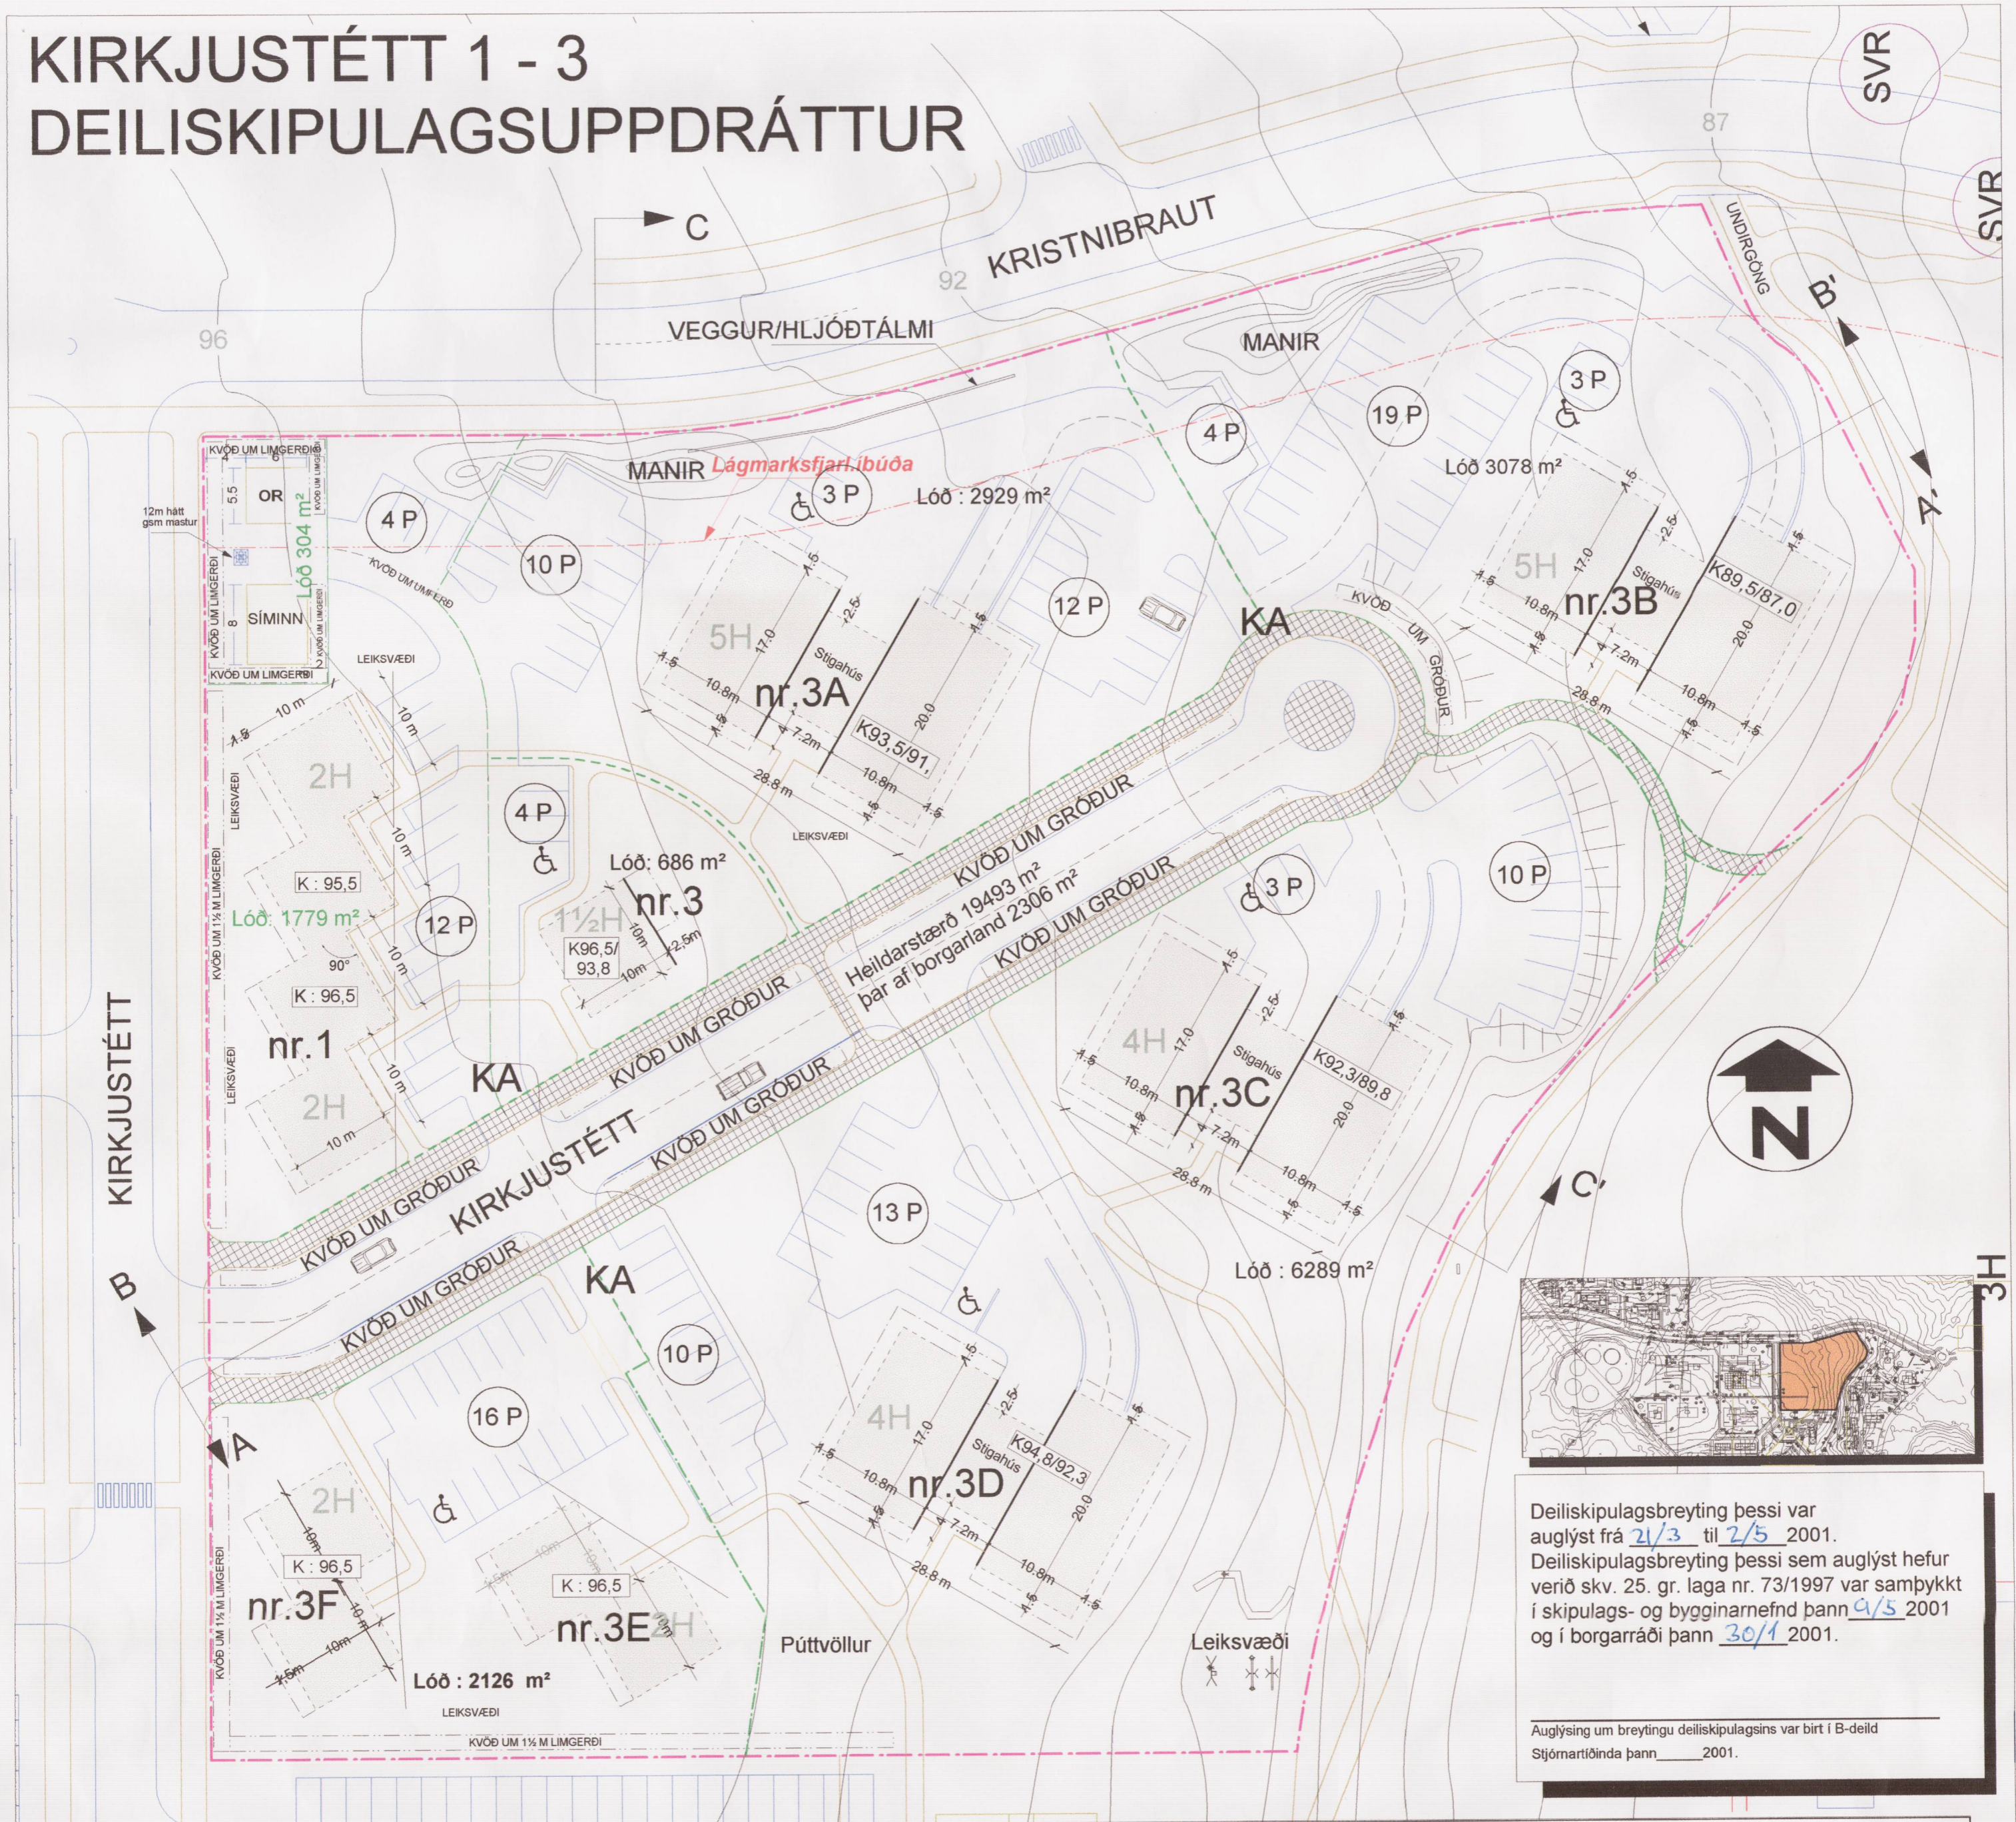

# KIRKJUSTÉTT 1 - 3 DEILISKIPULAGSUPPDRAÐTUR

Deiliskipulagsbreyting þessi var auglýst frá 21/3 til 2/5 2001. Deiliskipulagsbreyting þessi sem auglýst hefur verið skv. 25. gr. laga nr. 73/1997 var samþykkt í skipulags- og bygginarnefnd þann 9/5 2001 og í borgarráði þann 30/1 2001.