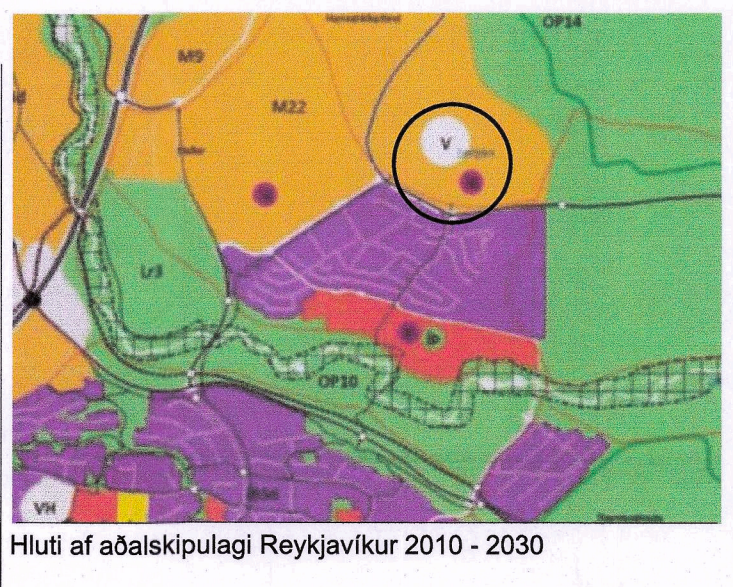

ÚLFARSÁRDALUR - DEILISKIPULAG - BREYTING Á DEILISKIPULAGI VEGNA LÓÐAR C2, NORDAN SKYGGNISBRAUTAR SKÝRINGARUPPDRÁTTUR

Skýringarmynd, dæmi um útlit að Rökkvatjörn

Skýringarmynd, dæmi um útlit frá Skyggisbraut

Skuggavarp á jafndægri miðað við gildandi skipulag:

Skuggavarp á jafndægri miðað við breytt skipulag:

Skuggavarp á sumarsólstöðum miðað við gildandi skipulag:

Skuggavarp á sumarsólstöðum miðað við breytt skipulag:

Verkefni:	BREYTING Á DEILISKIPULAGI Lóð C2 í Úlfarsárdal, Reykjavík
Teiknúmer:	Skýringaruppdráttur 02
Mælikvæði:	
Teiknað:	RA
Verknúmer:	18036
Útgáfudagur:	14.10.2020
Útrentað:	Oct 19, 2020 - 13:34