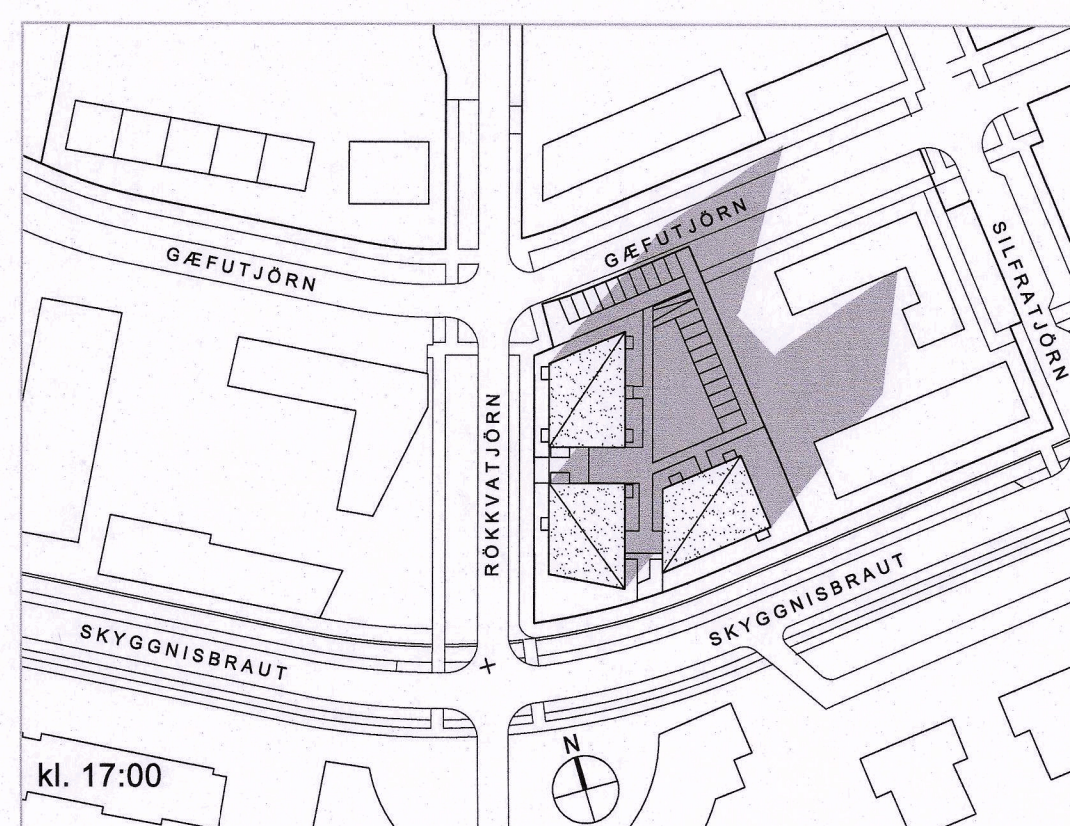

ÚLFARSÁRDALUR - DEILISKIPULAG - BREYTING Á DEILISKIPULAGI VEGNA LÓÐAR C2, NORDAN SKYGGNISBRAUTAR SKÝRINGARUPPDRÁTTUR

Skýringarmynd, dæmi um útlit að Rökkvatjörn

Skýringarmynd, dæmi um útlit frá Skyggisbraut

Skuggavarp á jafndægri miðað við gildandi skipulag:

Skuggavarp á jafndægri miðað við breytt skipulag:

Skuggavarp á sumarsólstöðum miðað við gildandi skipulag:

Skuggavarp á sumarsólstöðum miðað við breytt skipulag:

Verkefni:	BREYTING Á DEILISKIPULAGI Lóð C2 í Úlfarsárdal, Reykjavík
Teiknúmer:	Skýringaruppdráttur 02
Mælikvæði:	
Teiknað:	RA
Verknúmer:	18036
Útgáfudagur:	14.10.2020
Útrentað:	Oct 19, 2020 - 13:34