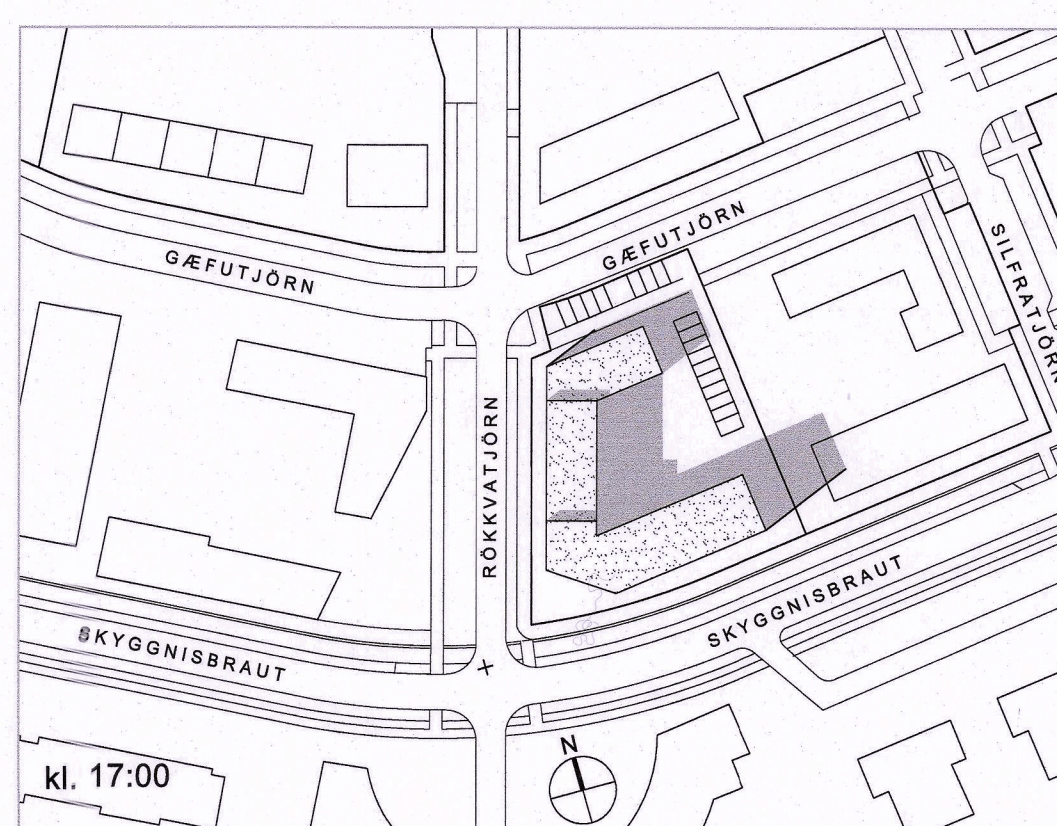

ÚLFARSÁRDALUR - DEILISKIPULAG - BREYTING Á DEILISKIPULAGI VEGNA LÓÐAR C2, NORDAN SKYGGNISBRAUTAR SKÝRINGARUPPDRÁTTUR

Skýringarmynd, dæmi um útlit að Rökkvatjörn

Skýringarmynd, dæmi um útlit frá Skyggisbraut

Skuggavarp á jafndægri miðað við gildandi skipulag:

Skuggavarp á jafndægri miðað við breytt skipulag:

Skuggavarp á sumarsólstöðum miðað við gildandi skipulag:

Skuggavarp á sumarsólstöðum miðað við breytt skipulag:

Verkefni:	BREYTING Á DEILISKIPULAGI Lóð C2 í Úlfarsárdal, Reykjavík
Teiknúmer:	Skýringaruppdráttur 02
Mælikvæði:	
Teiknað:	RA
Verknúmer:	18036
Útgáfudagur:	14.10.2020
Útrentað:	Oct 19, 2020 - 13:34