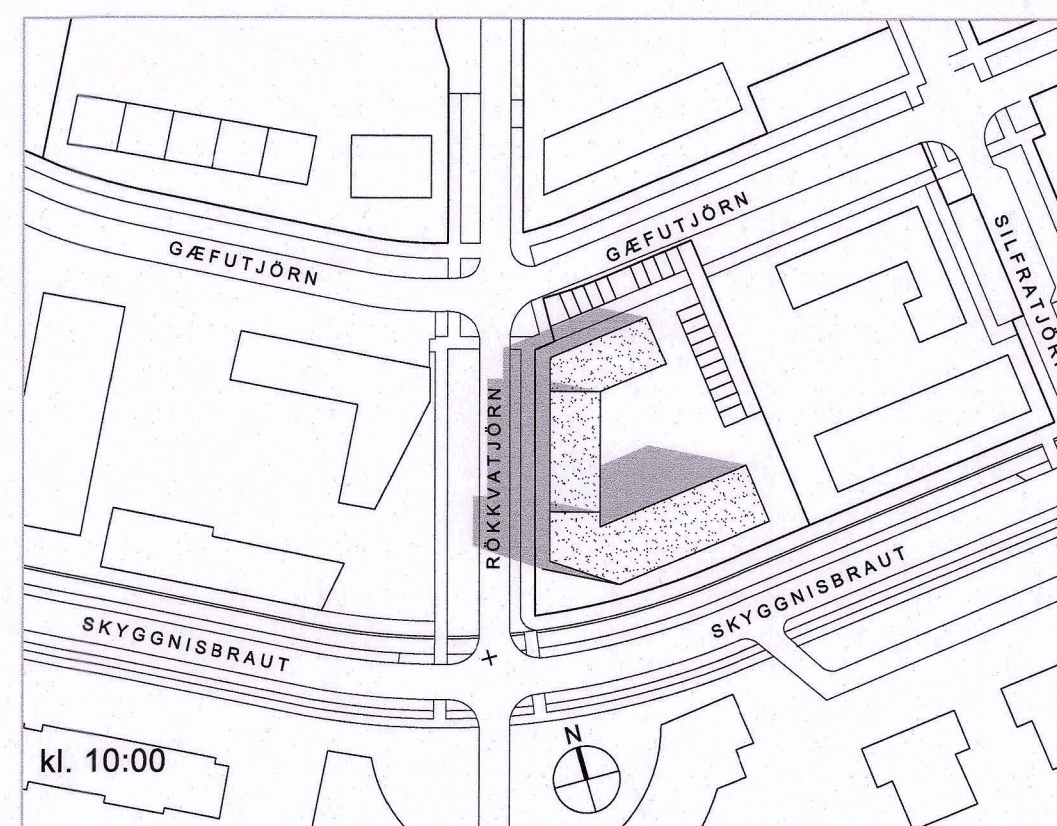

ÚLFARSÁRDALUR - DEILISKIPULAG - BREYTING Á DEILISKIPULAGI VEGNA LÓÐAR C2, NORDAN SKYGGNISBRAUTAR SKÝRINGARUPPDRÁTTUR

Skýringarmynd, dæmi um útlit að Rökkvatjörn

Skýringarmynd, dæmi um útlit frá Skyggisbraut

Skuggavarp á jafndægri miðað við gildandi skipulag:

Skuggavarp á jafndægri miðað við breytt skipulag:

Skuggavarp á sumarsólstöðum miðað við gildandi skipulag:

Skuggavarp á sumarsólstöðum miðað við breytt skipulag:

Verkefni:	BREYTING Á DEILISKIPULAGI Lóð C2 í Úlfarsárdal, Reykjavík
Teiknúmer:	Skýringaruppdráttur 02
Mælikvæði:	
Teiknað:	RA
Verknúmer:	18036
Útgáfudagur:	14.10.2020
Útrentað:	Oct 19, 2020 - 13:34