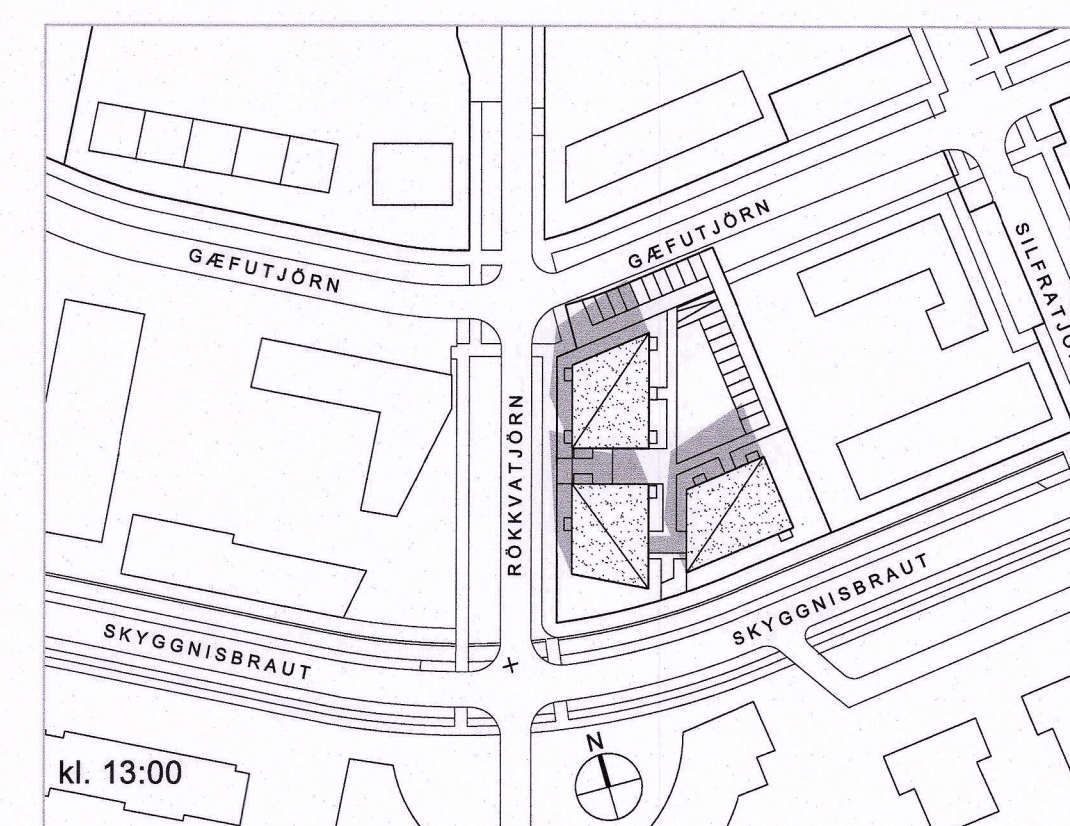

ÚLFARSÁRDALUR - DEILISKIPULAG - BREYTING Á DEILISKIPULAGI VEGNA LÓÐAR C2, NORDAN SKYGGNISBRAUTAR SKÝRINGARUPPDRÁTTUR

Skýringarmynd, dæmi um útlit að Rökkvatjörn

Skýringarmynd, dæmi um útlit frá Skyggisbraut

Skuggavarp á jafndægri miðað við gildandi skipulag:

Skuggavarp á jafndægri miðað við breytt skipulag:

Skuggavarp á sumarsólstöðum miðað við gildandi skipulag:

Skuggavarp á sumarsólstöðum miðað við breytt skipulag:

Verkefni:	BREYTING Á DEILISKIPULAGI Lóð C2 í Úlfarsárdal, Reykjavík
Teiknúmer:	Skýringaruppdráttur 02
Mælikvæði:	
Teiknað:	RA
Verknúmer:	18036
Útgáfudagur:	14.10.2020
Útrentað:	Oct 19, 2020 - 13:34