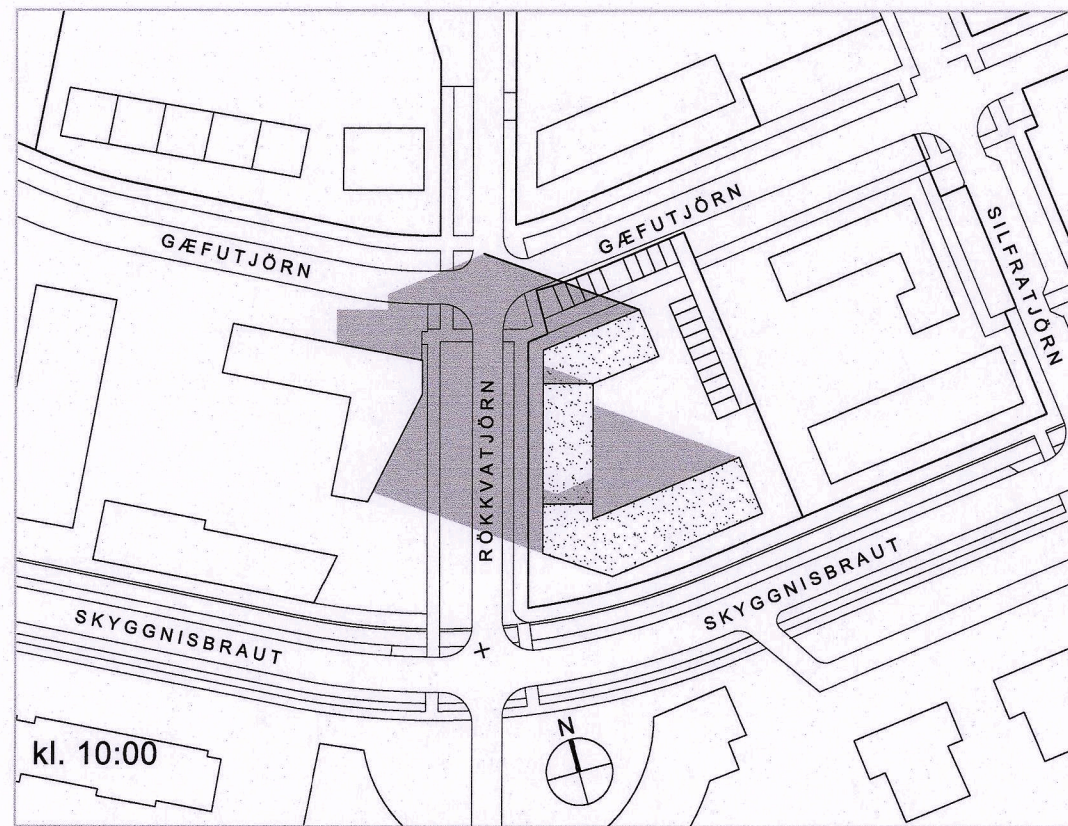

ÚLFARSÁRDALUR - DEILISKIPULAG - BREYTING Á DEILISKIPULAGI VEGNA LÓÐAR C2, NORDAN SKYGGNISBRAUTAR SKÝRINGARUPPDRÁTTUR

Skýringarmynd, dæmi um útlit að Rökkvatjörn

Skýringarmynd, dæmi um útlit frá Skyggisbraut

Skuggavarp á jafndægri miðað við gildandi skipulag:

Skuggavarp á jafndægri miðað við breytt skipulag:

Skuggavarp á sumarsólstöðum miðað við gildandi skipulag:

Skuggavarp á sumarsólstöðum miðað við breytt skipulag:

Verkefni:	BREYTING Á DEILISKIPULAGI Lóð C2 í Úlfarsárdal, Reykjavík
Teiknúmer:	Skýringaruppdráttur 02
Mælikvæði:	
Teiknað:	RA
Verknúmer:	18036
Útgáfudagur:	14.10.2020
Útrentað:	Oct 19, 2020 - 13:34