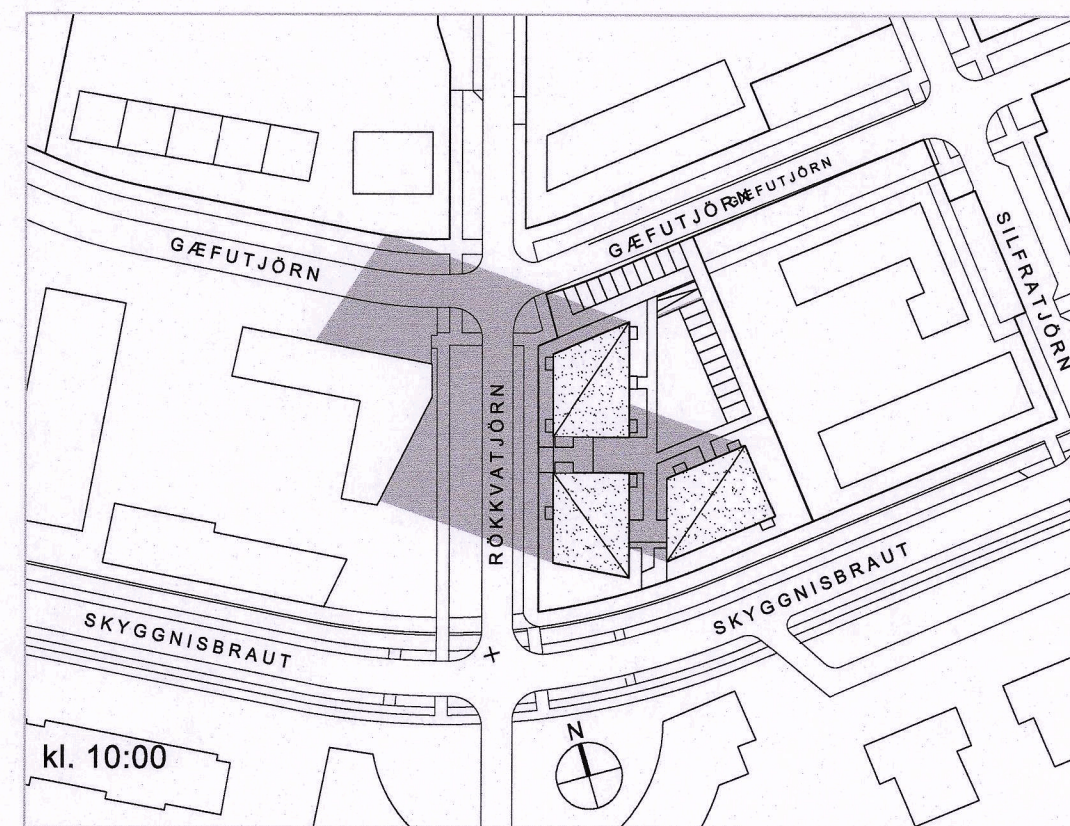

ÚLFARSÁRDALUR - DEILISKIPULAG - BREYTING Á DEILISKIPULAGI VEGNA LÓÐAR C2, NORDAN SKYGGNISBRAUTAR SKÝRINGARUPPDRÁTTUR

Skýringarmynd, dæmi um útlit að Rökkvatjörn

Skýringarmynd, dæmi um útlit frá Skyggisbraut

Skuggavarp á jafndægri miðað við gildandi skipulag:

Skuggavarp á jafndægri miðað við breytt skipulag:

Skuggavarp á sumarsólstöðum miðað við gildandi skipulag:

Skuggavarp á sumarsólstöðum miðað við breytt skipulag:

Verkefni:	BREYTING Á DEILISKIPULAGI Lóð C2 í Úlfarsárdal, Reykjavík
Teiknúmer:	Skýringaruppdráttur 02
Mælikvæði:	
Teiknað:	RA
Verknúmer:	18036
Útgáfudagur:	14.10.2020
Útrentað:	Oct 19, 2020 - 13:34