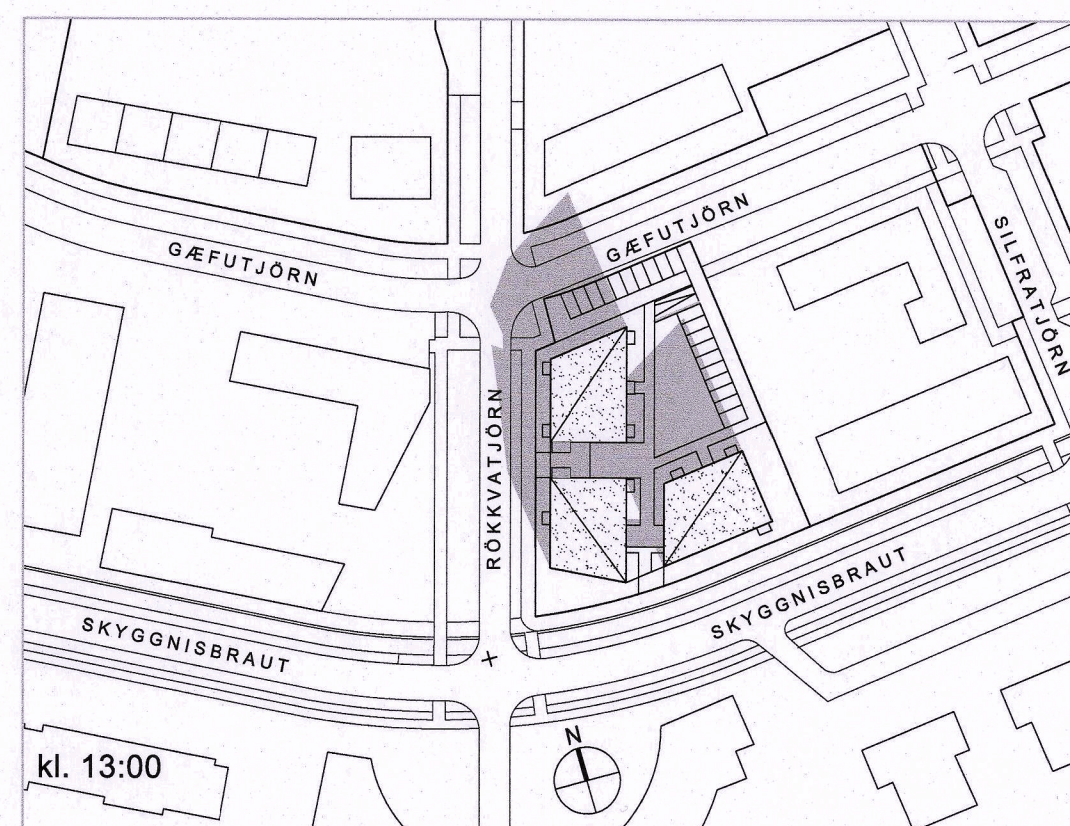

ÚLFARSÁRDALUR - DEILISKIPULAG - BREYTING Á DEILISKIPULAGI VEGNA LÓÐAR C2, NORDAN SKYGGNISBRAUTAR SKÝRINGARUPPDRÁTTUR

Skýringarmynd, dæmi um útlit að Rökkvatjörn

Skýringarmynd, dæmi um útlit frá Skyggisbraut

Skuggavarp á jafndægri miðað við gildandi skipulag:

Skuggavarp á jafndægri miðað við breytt skipulag:

Skuggavarp á sumarsólstöðum miðað við gildandi skipulag:

Skuggavarp á sumarsólstöðum miðað við breytt skipulag:

Verkefni:	BREYTING Á DEILISKIPULAGI Lóð C2 í Úlfarsárdal, Reykjavík
Teiknúmer:	Skýringaruppdráttur 02
Mælikvæði:	
Teiknað:	RA
Verknúmer:	18036
Útgáfudagur:	14.10.2020
Útrentað:	Oct 19, 2020 - 13:34