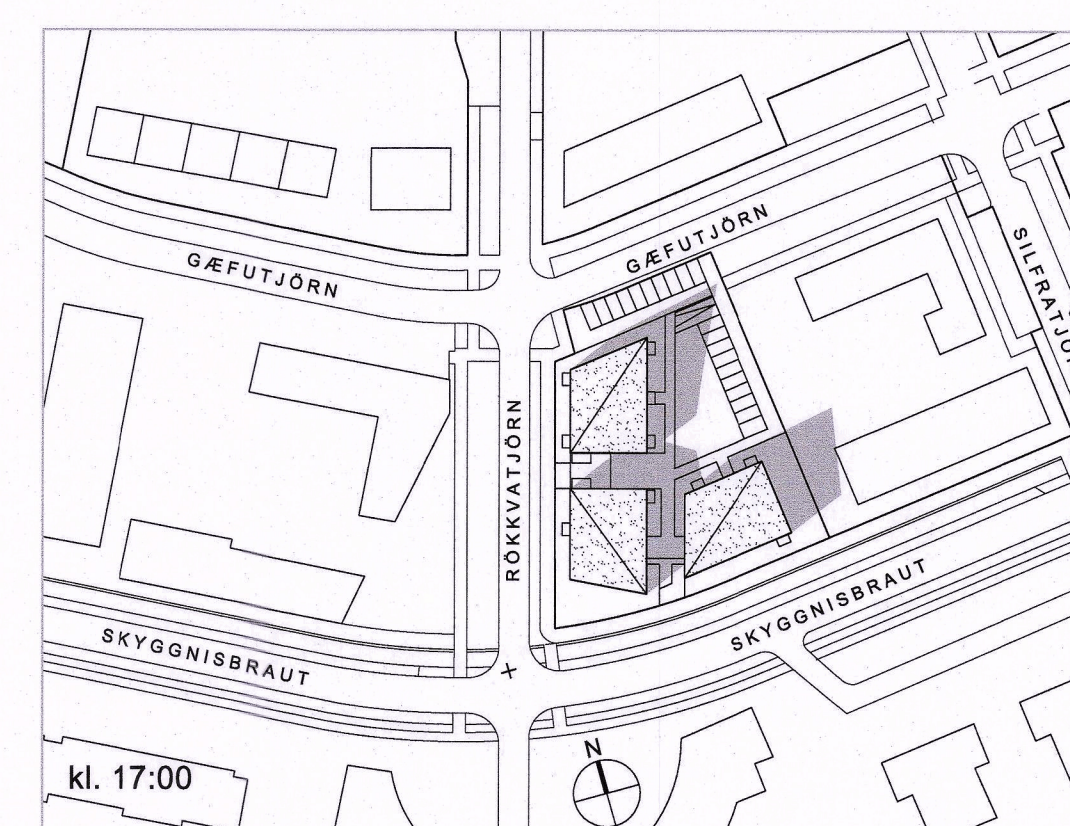

ÚLFARSÁRDALUR - DEILISKIPULAG - BREYTING Á DEILISKIPULAGI VEGNA LÓÐAR C2, NORDAN SKYGGNISBRAUTAR SKÝRINGARUPPDRÁTTUR

Skýringarmynd, dæmi um útlit að Rökkvatjörn

Skýringarmynd, dæmi um útlit frá Skyggisbraut

Skuggavarp á jafndægri miðað við gildandi skipulag:

Skuggavarp á jafndægri miðað við breytt skipulag:

Skuggavarp á sumarsólstöðum miðað við gildandi skipulag:

Skuggavarp á sumarsólstöðum miðað við breytt skipulag:

Verkefni:	BREYTING Á DEILISKIPULAGI Lóð C2 í Úlfarsárdal, Reykjavík
Teiknúmer:	Skýringaruppdráttur 02
Mælikvæði:	
Teiknað:	RA
Verknúmer:	18036
Útgáfudagur:	14.10.2020
Útrentað:	Oct 19, 2020 - 13:34