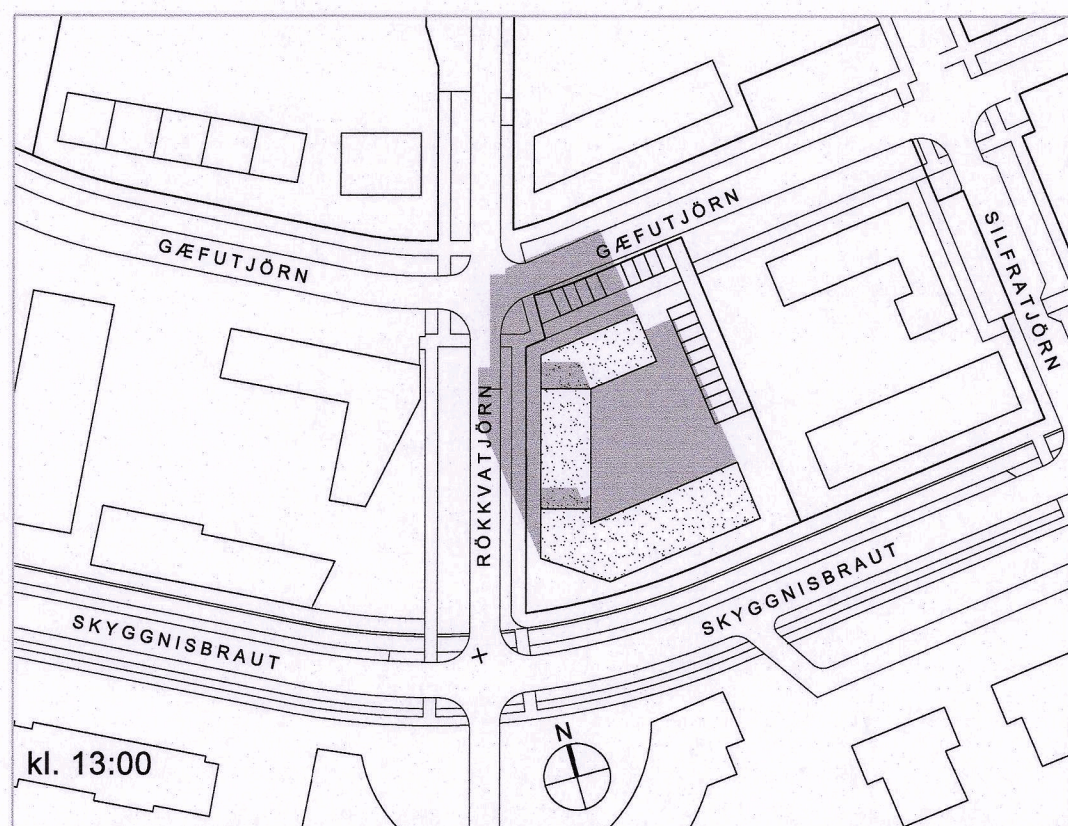

ÚLFARSÁRDALUR - DEILISKIPULAG - BREYTING Á DEILISKIPULAGI VEGNA LÓÐAR C2, NORDAN SKYGGNISBRAUTAR SKÝRINGARUPPDRÁTTUR

Skýringarmynd, dæmi um útlit að Rökkvatjörn

Skýringarmynd, dæmi um útlit frá Skyggisbraut

Skuggavarp á jafndægri miðað við gildandi skipulag:

Skuggavarp á jafndægri miðað við breytt skipulag:

Skuggavarp á sumarsólstöðum miðað við gildandi skipulag:

Skuggavarp á sumarsólstöðum miðað við breytt skipulag:

Verkefni:	BREYTING Á DEILISKIPULAGI Lóð C2 í Úlfarsárdal, Reykjavík
Teiknúmer:	Skýringaruppdráttur 02
Mælikvæði:	
Teiknað:	RA
Verknúmer:	18036
Útgáfudagur:	14.10.2020
Útrentað:	Oct 19, 2020 - 13:34