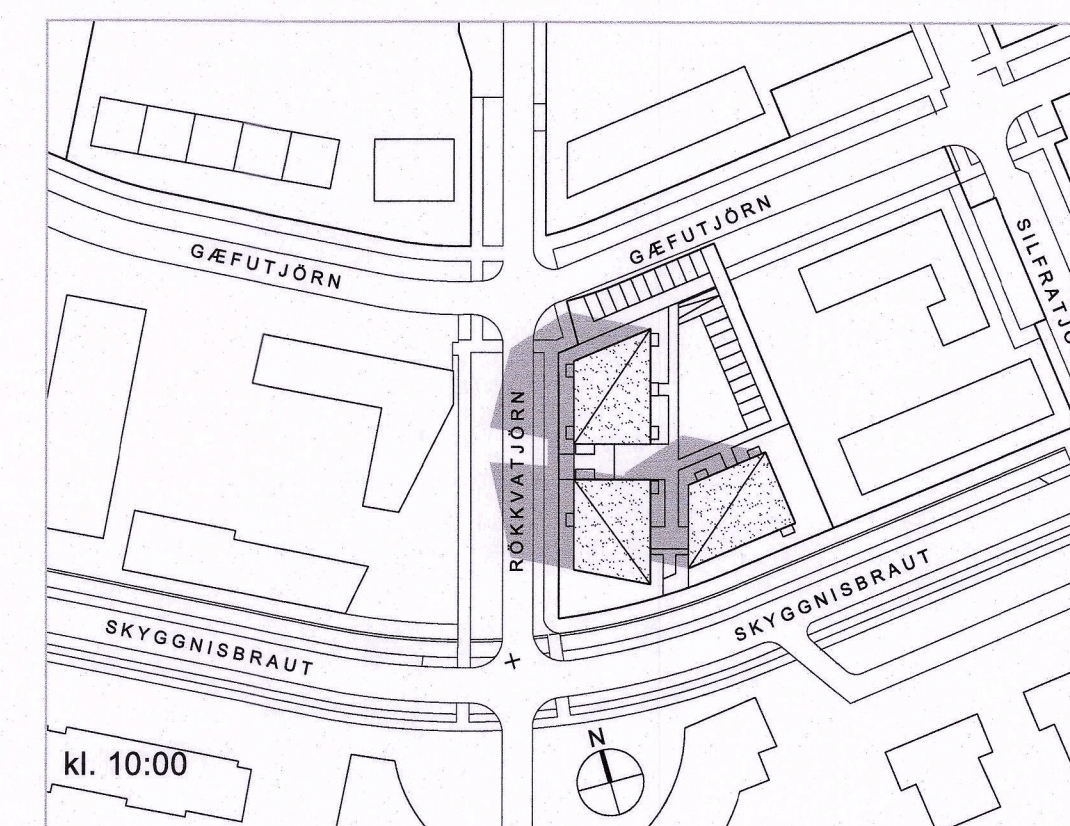

ÚLFARSÁRDALUR - DEILISKIPULAG - BREYTING Á DEILISKIPULAGI VEGNA LÓÐAR C2, NORDAN SKYGGNISBRAUTAR SKÝRINGARUPPDRÁTTUR

Skýringarmynd, dæmi um útlit að Rökkvatjörn

Skýringarmynd, dæmi um útlit frá Skyggisbraut

Skuggavarp á jafndægri miðað við gildandi skipulag:

Skuggavarp á jafndægri miðað við breytt skipulag:

Skuggavarp á sumarsólstöðum miðað við gildandi skipulag:

Skuggavarp á sumarsólstöðum miðað við breytt skipulag:

Verkefni:	BREYTING Á DEILISKIPULAGI Lóð C2 í Úlfarsárdal, Reykjavík
Teiknúmer:	Skýringaruppdráttur 02
Mælikvæði:	
Teiknað:	RA
Verknúmer:	18036
Útgáfudagur:	14.10.2020
Útrentað:	Oct 19, 2020 - 13:34