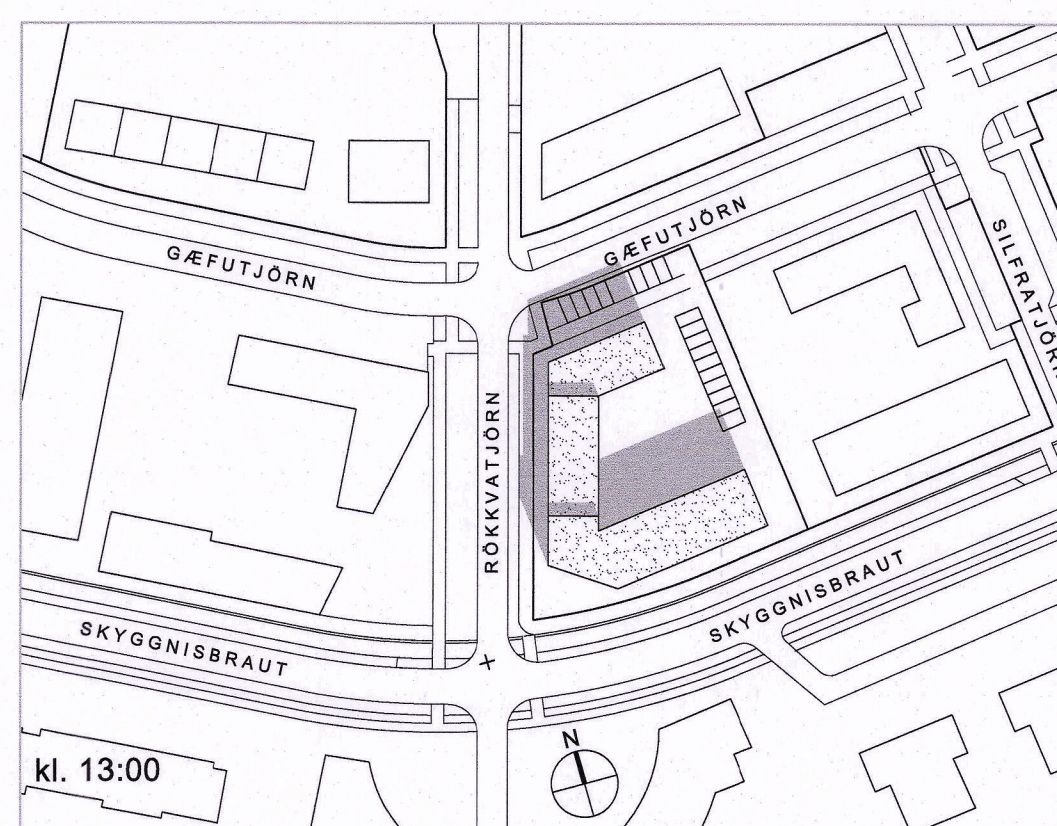

ÚLFARSÁRDALUR - DEILISKIPULAG - BREYTING Á DEILISKIPULAGI VEGNA LÓÐAR C2, NORDAN SKYGGNISBRAUTAR SKÝRINGARUPPDRÁTTUR

Skýringarmynd, dæmi um útlit að Rökkvatjörn

Skýringarmynd, dæmi um útlit frá Skyggisbraut

Skuggavarp á jafndægri miðað við gildandi skipulag:

Skuggavarp á jafndægri miðað við breytt skipulag:

Skuggavarp á sumarsólstöðum miðað við gildandi skipulag:

Skuggavarp á sumarsólstöðum miðað við breytt skipulag:

Verkefni:	BREYTING Á DEILISKIPULAGI Lóð C2 í Úlfarsárdal, Reykjavík
Teiknúmer:	Skýringaruppdráttur 02
Mælikvæði:	
Teiknað:	RA
Verknúmer:	18036
Útgáfudagur:	14.10.2020
Útrentað:	Oct 19, 2020 - 13:34