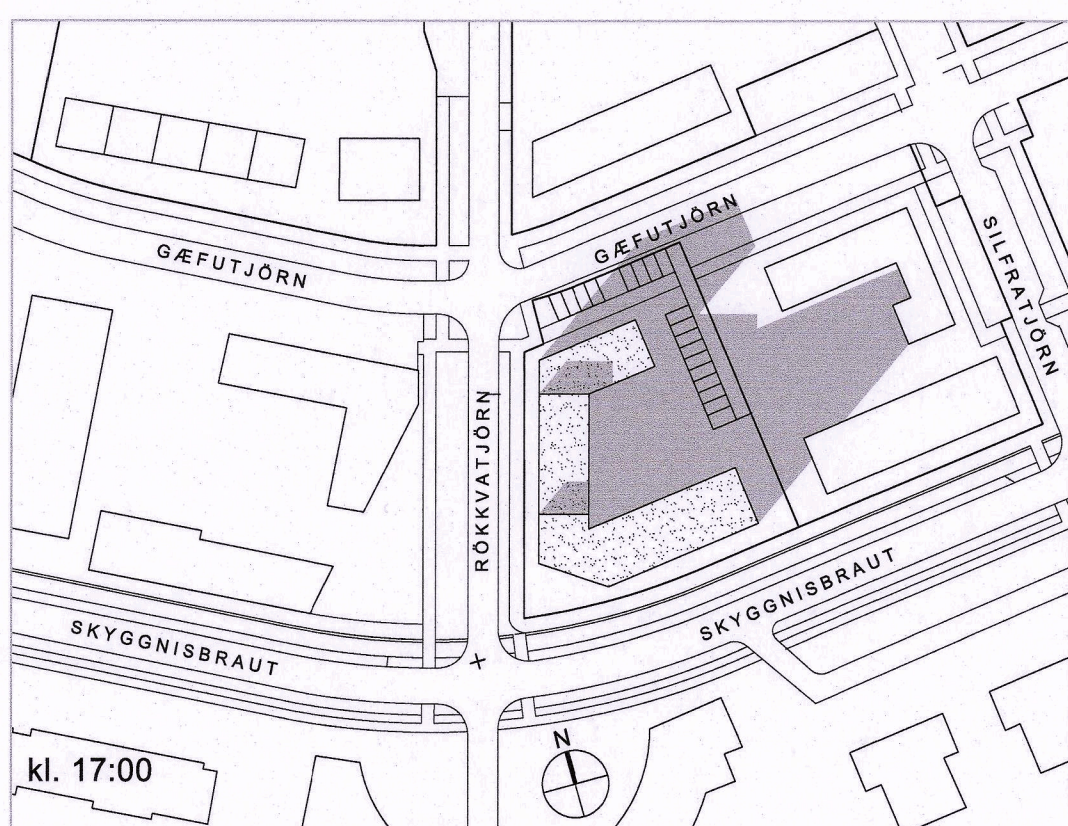

ÚLFARSÁRDALUR - DEILISKIPULAG - BREYTING Á DEILISKIPULAGI VEGNA LÓÐAR C2, NORDAN SKYGGNISBRAUTAR SKÝRINGARUPPDRÁTTUR

Skýringarmynd, dæmi um útlit að Rökkvatjörn

Skýringarmynd, dæmi um útlit frá Skyggisbraut

Skuggavarp á jafndægri miðað við gildandi skipulag:

Skuggavarp á jafndægri miðað við breytt skipulag:

Skuggavarp á sumarsólstöðum miðað við gildandi skipulag:

Skuggavarp á sumarsólstöðum miðað við breytt skipulag:

Verkefni:	BREYTING Á DEILISKIPULAGI Lóð C2 í Úlfarsárdal, Reykjavík
Teiknúmer:	Skýringaruppdráttur 02
Mælikvæði:	
Teiknað:	RA
Verknúmer:	18036
Útgáfudagur:	14.10.2020
Útrentað:	Oct 19, 2020 - 13:34