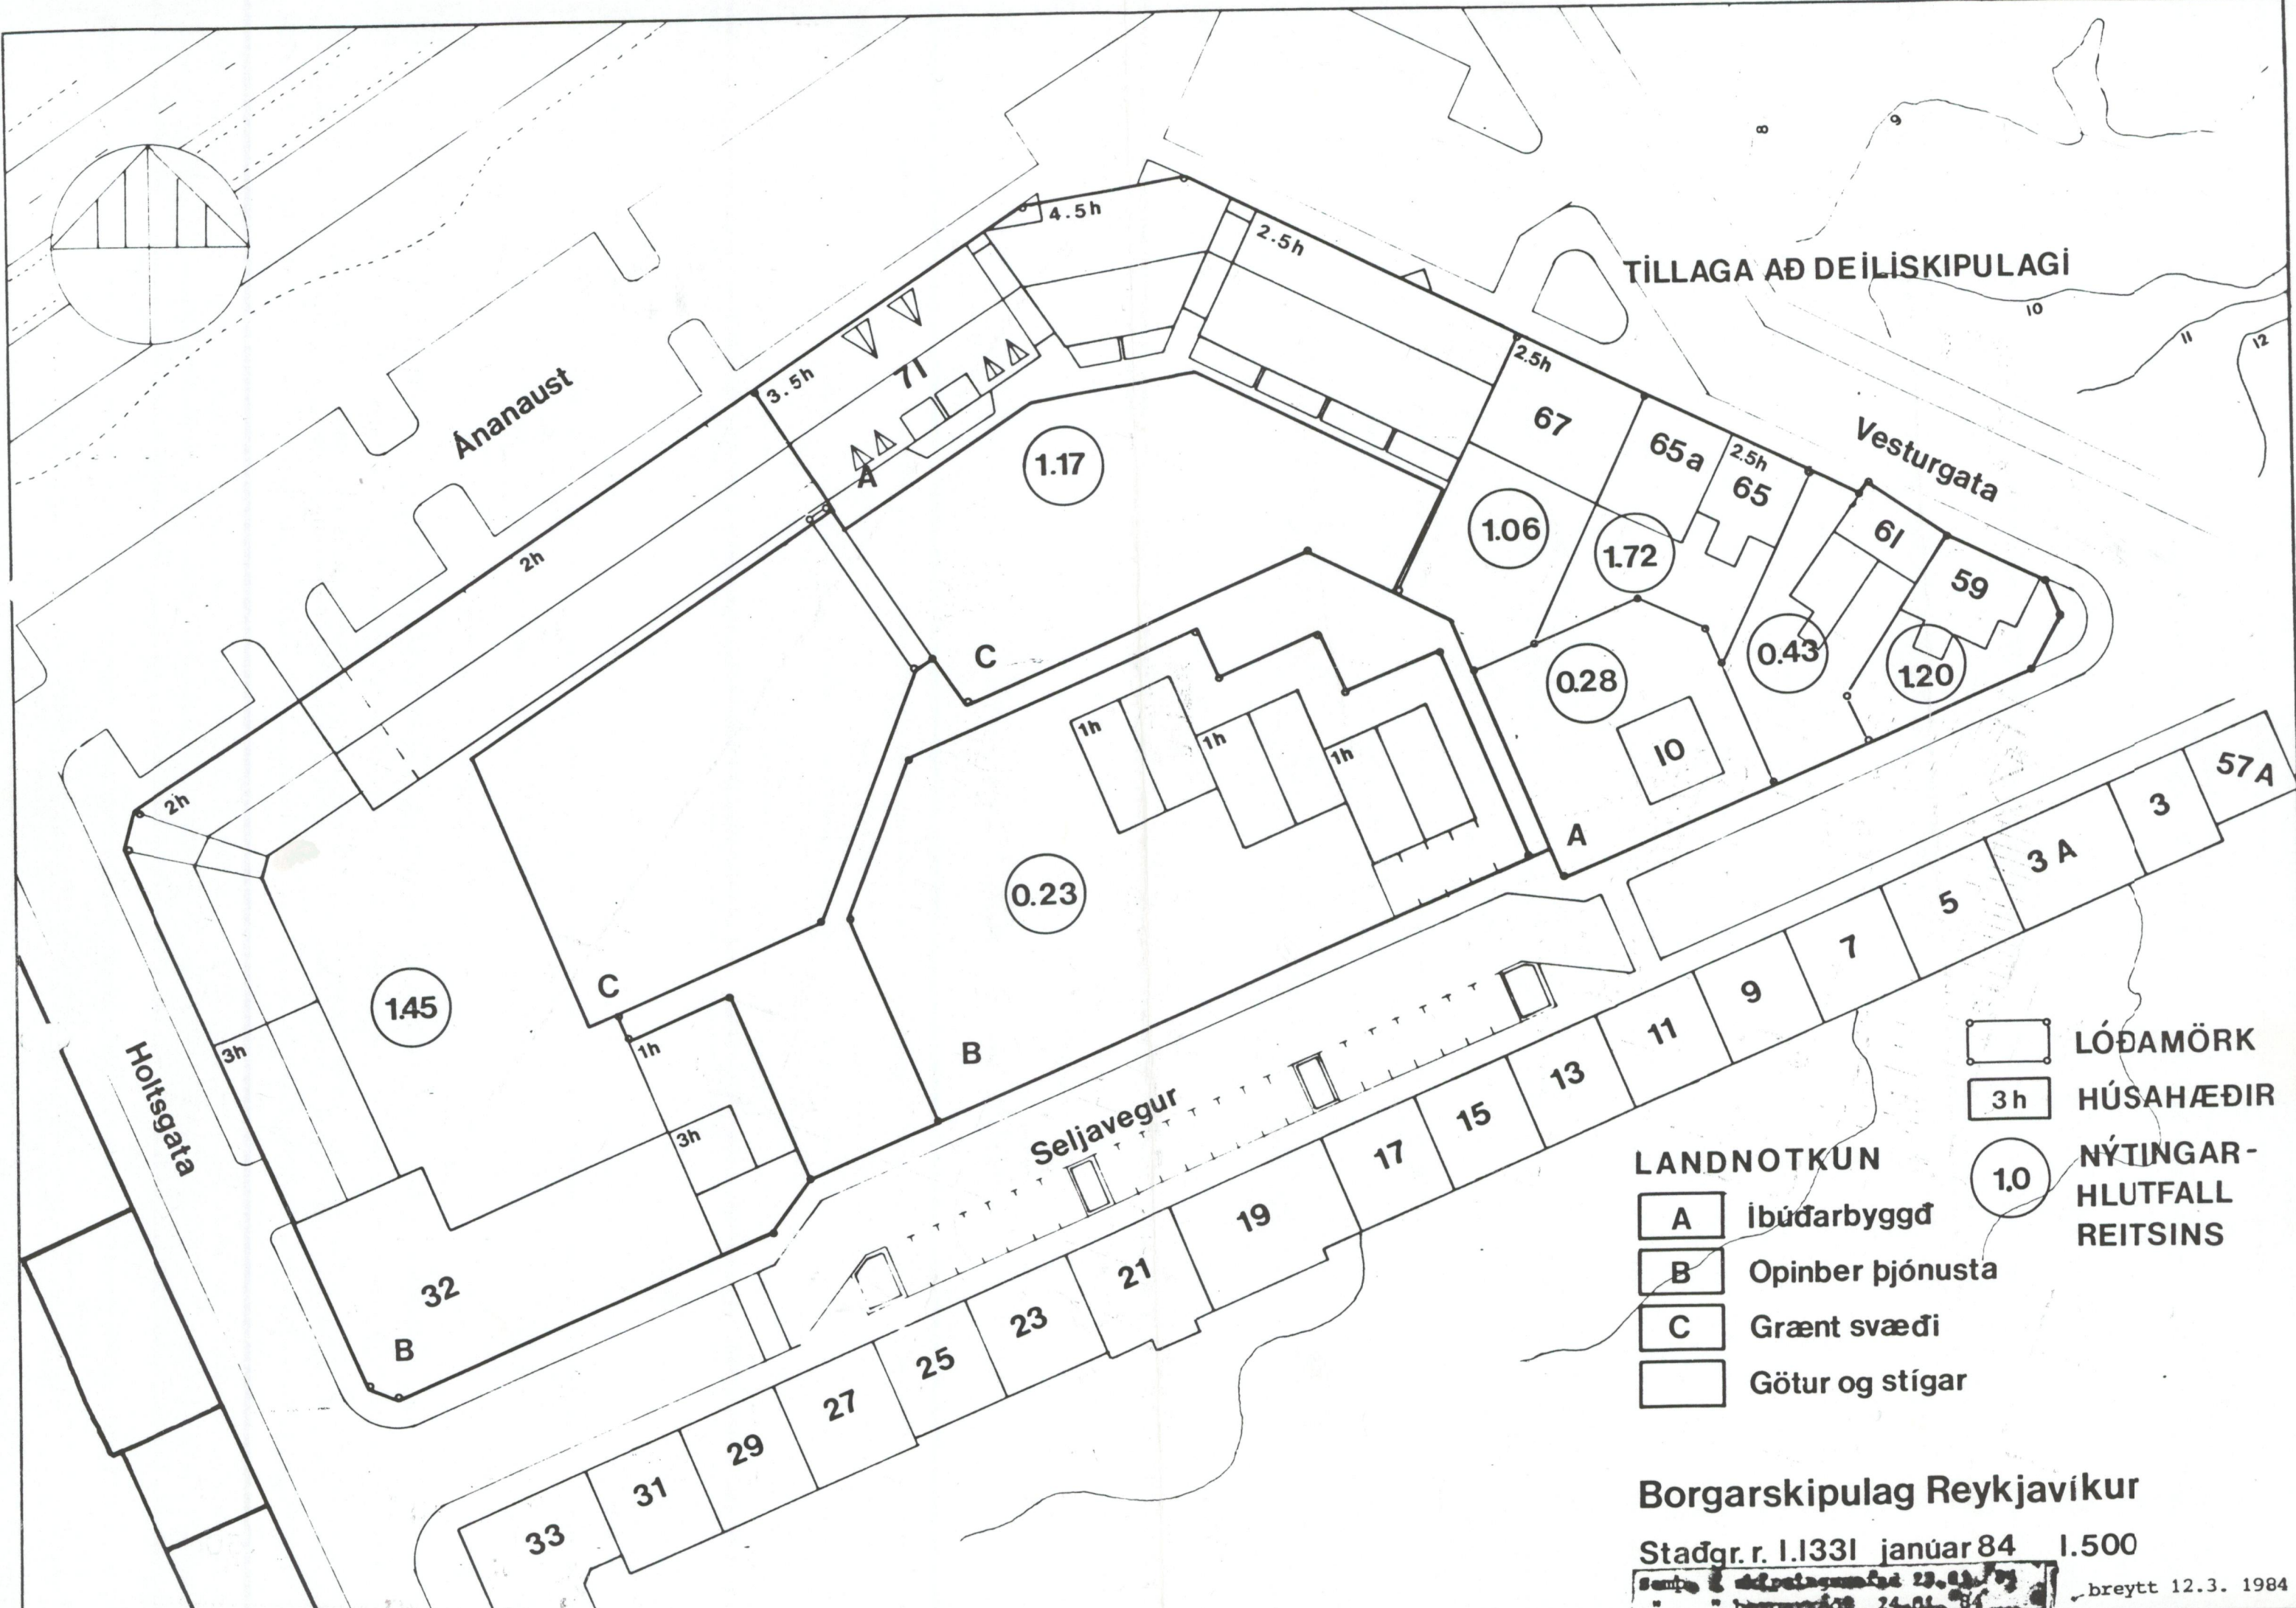

TÍLLAGA AÐ DEILISKIPULAGI

Ananaust

Vesturgata

Seljavegur

Holtsgata

LANDNOTKUN

- A íbúðarbyggð
- B Opinber þjónusta
- C Grænt svæði
- Götur og stígar

- LÓÐAMÖRK
- HÚSAHÆÐIR
- NÝTINGARHLUTFALL REITSINS

Borgarskipulag Reykjavíkur

Staðgr. r. I.133I janúar 84 1.500

Samþ. & útgáfa 23.01.84
breytt 12.3. 1984