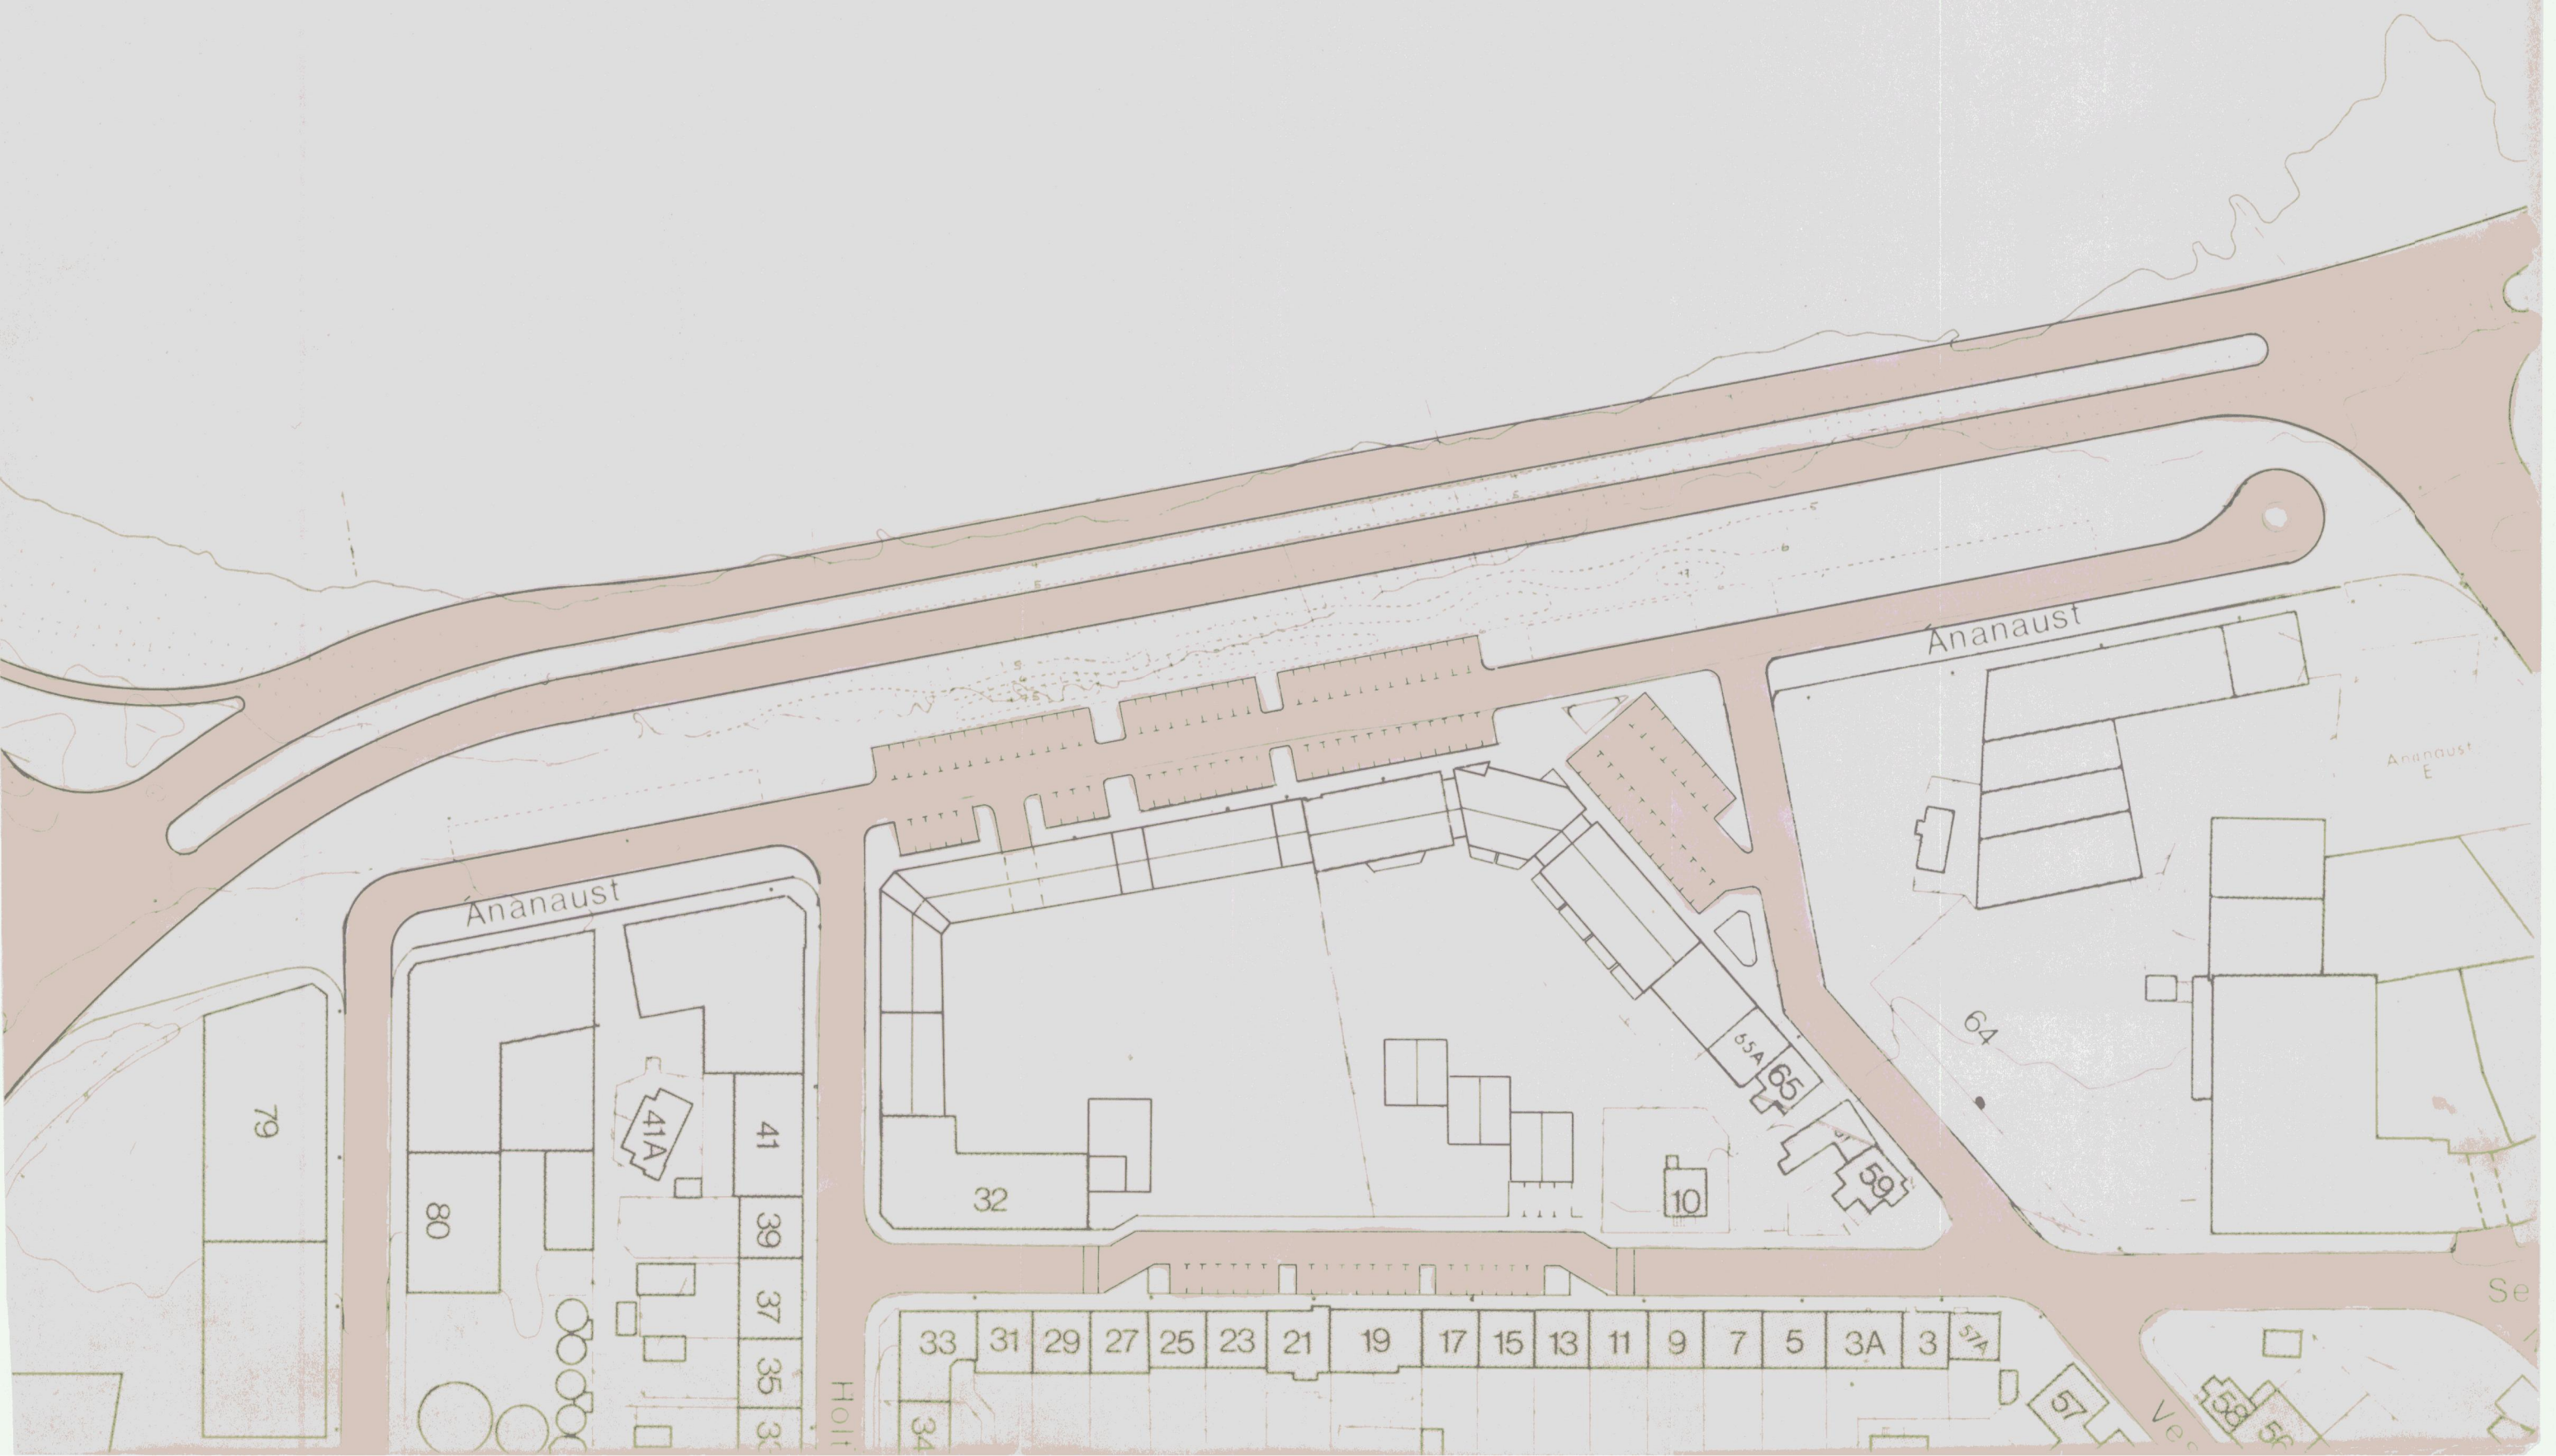

VESTURGATA AÐ VESTAN - SKIPULAGSFORSENDUR

VESTURGATA AÐ VESTAN - TILLAGA

ÁNANAUST AÐ SUÐ-AUSTAN - SKIPULAGSFORSENDUR

ÁNANAUST AÐ SUÐ-AUSTAN - TILLAGA

BORGARSKIPULAG REYKJAVÍKUR
Staðgr. r. 1.1331

1:500 breytt í janúar 1984

Samb. í skipulagsnefnd 23.01.'84
" " borgarráði 24.01.'84

Borgarskipulag Reykjavíkur

Drög að flutningi Ananausta
og Vesturgötu.

Mælikv. 1:1000 Janúar '84.

HOLTSGATA AÐ AUSTAN - SKIPULAGSFORSENDUR

HOLTSGATA AÐ AUSTAN - TILLAGA