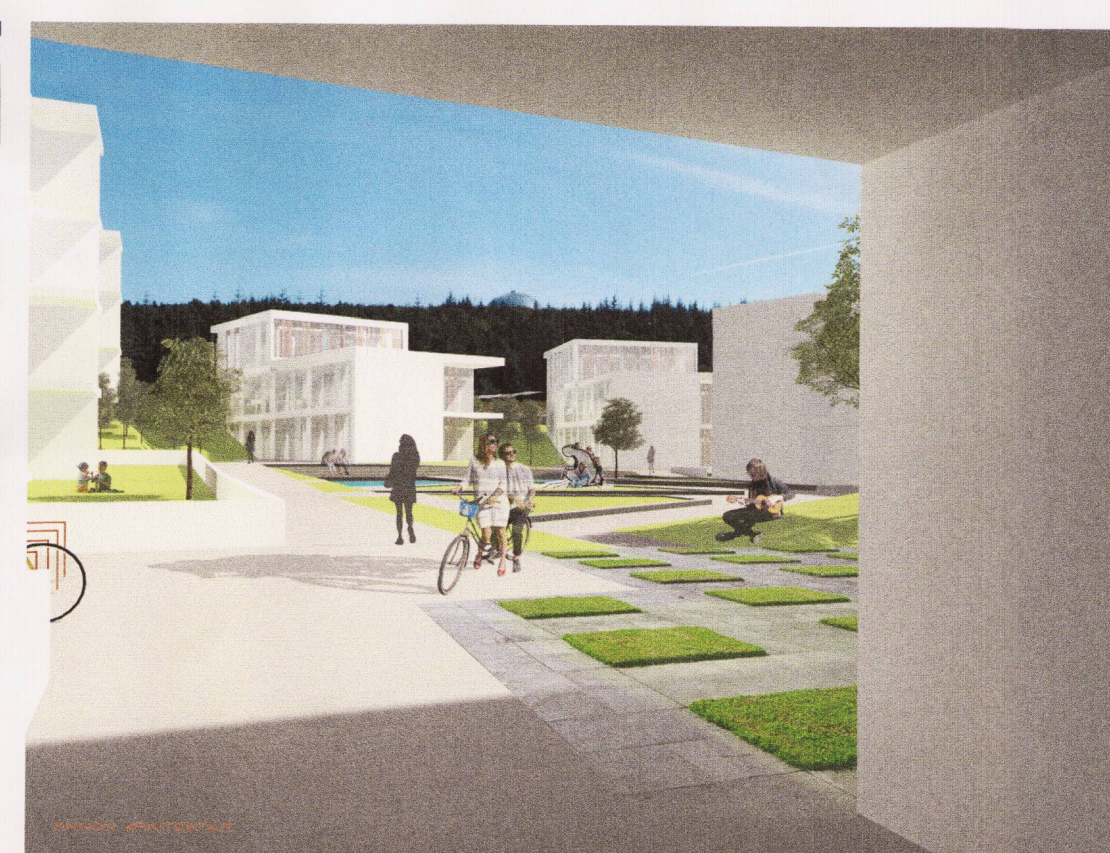

GARDRÝMI UM PORT FRÁ NAUTHÓLSVEGI AÐ ÖSKJUHLÍÐ