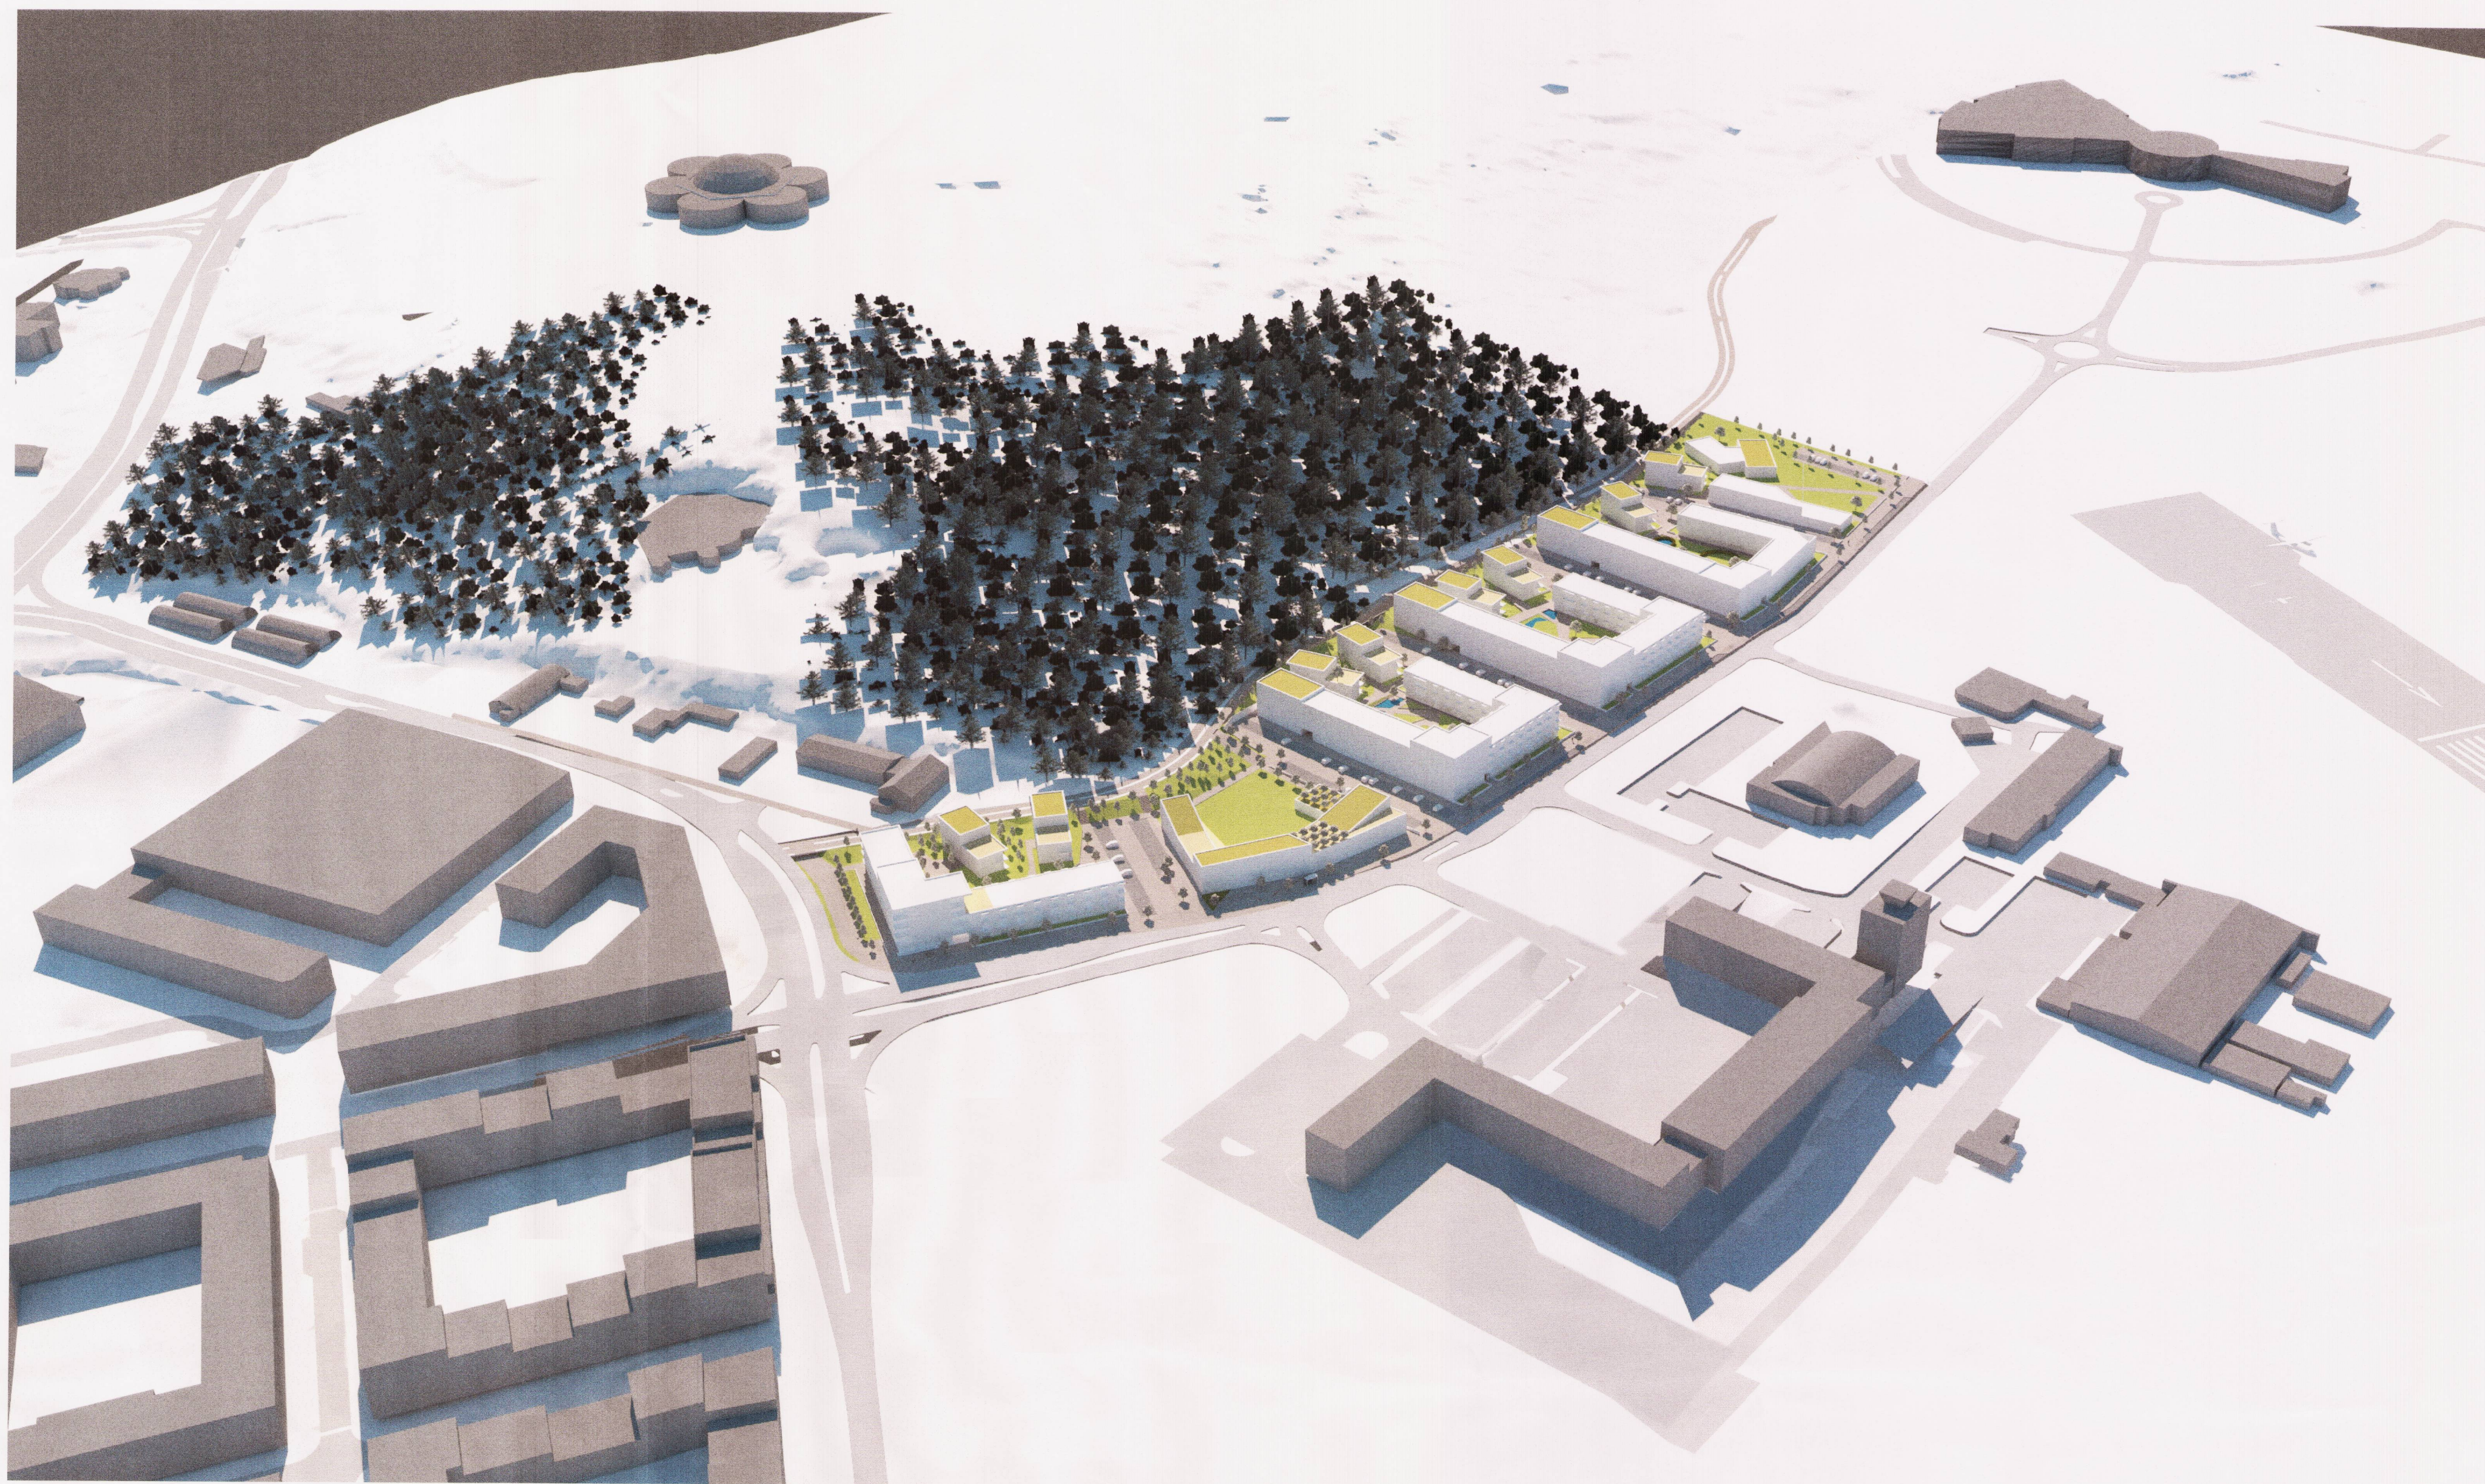

YFIRLITSMYND TIL SUÐAUSTURS