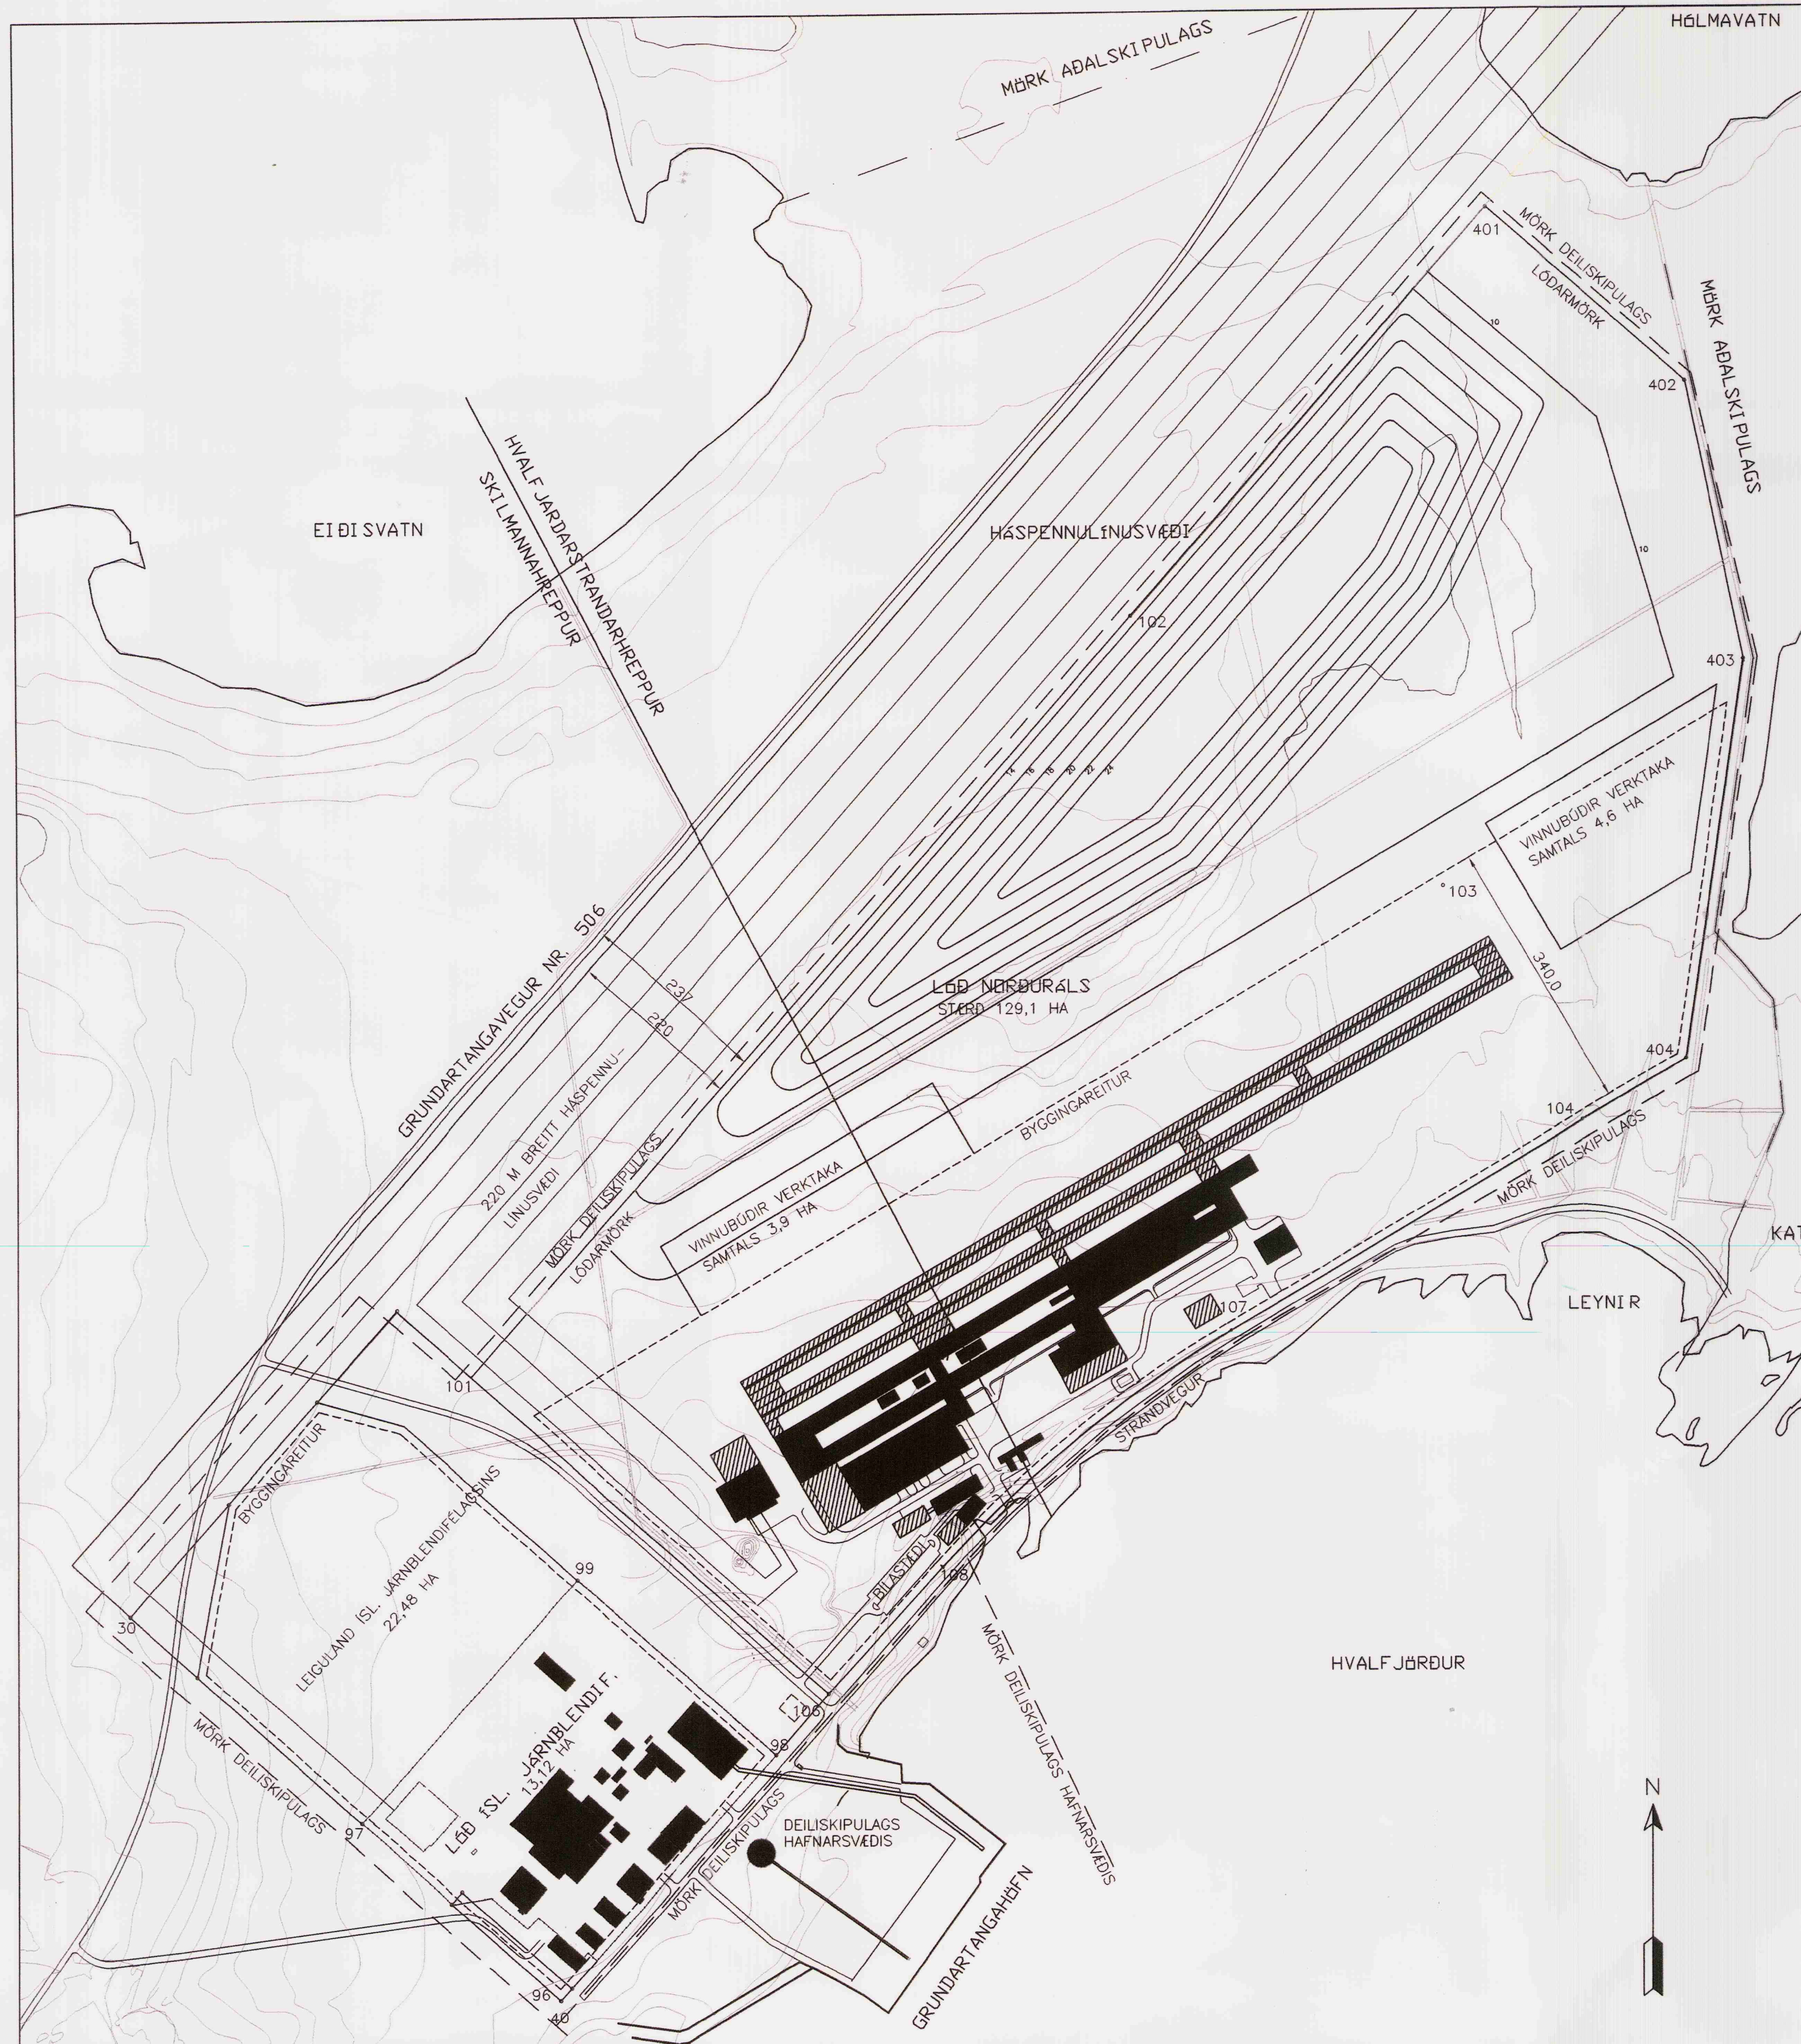

DEILSKIPULAG LÓDA Á STÓRIÐNADARSVÆÐINU AÐ GRUNDARTANGA

VÍSAÐ ER TIL GILDANDI DEILSKIPULAGS LÓÐA Á STÓRIÐNADARSVÆÐINU VÍÐ GRUNDARTANGA, SEM SAMÞYKKT VAR 25. MARS 1997. MKV. 1:5000 OG DEILSKIPULAGS IÐNADARLÓÐAR NORDURÁLS H.F. Á GRUNDARTANGA FRÁ 16. ÁGÚST 2002 MKV. 1:5000.

BREYTT DEILSKIPULAGS LÓÐA Á STÓRIÐNADARSVÆÐINU VÍÐ GRUNDARTANGA. GERT Í JANÚAR 2004. MKV. 1:5000

BREYTING Á DEILSKIPULAGI GRUNDARTANGI – NÝ VEGLÍNA

BREYTINGIN FELLST Í NÝRRI VEGLINU AÐ IÐNADARSVÆÐINU Á GRUNDARTANGA OG AÐ GRUNDARTANGAHOFN.

FARID VERÐUR MED BREYTINGUNA SEM ÖVERULEGA BREYTINGU Á DEILSKIPULAGI SKV. 2. MGR. 26. GR. LAGA NR. 73 FRÁ 1997.

NÝR VEGUR ER LAGÐUR AÐ NORDURÁL OG GRUNDARTANGAHOFN, MILLI LÓÐA ÍSLENSKA JÁRNBLENDIFÉLAGSINS OG NORDURÁLS. VEGUR SEM ER VESTAN VÍÐ IÐNADARSVÆÐI AÐ LÓÐ ÍSLENSKA JÁRNBLENDIFÉLAGSINS VERÐUR Á SAMÁ STAD. HANN VERÐUR TENGÐUR VÍÐ NÝJA VEGINN EN HONUM VERÐUR LOKAÐ FYRIR UMFERÐ TIL OG FRÁ HOFNINI. ÞETTA HEFUR Í FÖR MED AÐSKILNAÐ MILLI STARFSMANNAUMFERÐAR OG ÞUNGAFLUTNINGA Á STRANDVEGI.

HLIÐUM ÍSLENSKA JÁRNBLENDIFÉLAGSINS AÐ STRANDVEGI FJÓLGAR UM EITT. VÍÐ BREYTINGUNA TAKA BILASTÆÐI NORDURÁLS OG AÐKOMULEIÐ AÐ ÞEIM BREYTINGUM OG TENGING NORDURÁLS VÍÐ STRANDVEG VERÐUR ADEINS EIN, AÐLUÐ VÖRU- OG ÞUNGAFLUTNINGUM.

TILGANGUR BREYTINGARINNAR ER AÐ BETA SAMGÖNGUR VÍÐ GRUNDARTANGAHOFN, NORDURÁL OG ÍSLENSKA JÁRNBLENDIFÉLAGIÐ OG AÐSKILJA ÞUNGAUMFERÐ Á STRANDVEGI OG HAFNARSVÆÐINU FRÁ STARFSMANNA- OG GESTAUMFERÐ AÐ VERKSMÍÐJUNUM.

VEGLINAN ER HÖNNUÐ AF VEGAGERÐ RÍKISINS.

MÖRK DEILSKIPULAGSINS BREYTAÐ EKKI. ÞAU ERU HIN SÖMU OG FRAM KOMA Á FYRRI DEILSKIPULAGSBREYTINGUM, ANNARS VEGAR FRÁ 16. 08. 2002 AF IÐNADARLÓÐ NORDURÁLS OG HINS VEGAR FRÁ 25.03. 1997 AF DEILSKIPULAGI LÓÐA Á STÓRIÐNADARSVÆÐINU VÍÐ GRUNDARTANGA. SKILMÁLAR SVÆÐISINS TAKA EKKI BREYTINGUM.

LÓÐ NORDURÁLS ER ÖBNEYTT 129,1 HA AÐ STÆRD, EINNIG BYGGINGARREIÐUR.

AFGIRT LÓÐ ÍSLENSKA JÁRNBLENDIFÉLAGSINS ER ÖBNEYTT AÐ STÆRD 13,12 HA. FÉLAGIÐ ER MED Á LEIGU LAND NORD-VESTAN OG NORD-AUSTAN VÍÐ LÓÐ SÍNA, SEM NEMUR 22,48 HA. NÝTINGARMÖGULEIKAR LANDSINS SKERDAST VÍÐ NÝJA VEGINN. NÝBYGGINGAR SKAL BYGGJA INNAN BYGGINGAREIÐS.

DEILSKIPULAGSBREYTING ÞESSI SEM AUGLÝST HEFUR VERIÐ SAMKV. 2. MGR. 26. GR. SKIPULAGS- OG BYGGINGARLAGA NR. 73/1997 VAR SAMÞYKKT Í SVEITARSTJÓRN SKILMANNAHREPPS

ÞANN 4. mars 2004.

OG Í SVEITARSTJÓRN HVALFJARÐARSTRANDARHREPPS

ÞANN 3. mars 2004.

SVEITARSTJÓRNIR SKILMANNA- OG HVALFJARÐARSTRANDARHREPPS TAKA AÐ SER AÐ BETA ÞAÐ TJÓN SEM EINSTAKIR AÐILAR KUNNA AÐ VERÐA FYRIR VÍÐ BREYTINGUNA.

F.H. SKILMANNAHREPPS

F.H. HVALFJARÐARSTRANDARHREPPS

ODDVI
SKILMANNAHREPPS
Ragnheiður S. Jónsdóttir
Halldóra Seltjálms

YFIRLÝSING:

NEDANGREIÐDIR AÐILAR GERA EKKI AÐHUGASEMIR VÍÐ FYRIRHUGAÐA BREYTINGU Á DEILSKIPULAGI LÓÐA Á STÓRIÐNADARSVÆÐINU VÍÐ GRUNDARTANGA.

ÍSLENSKA JÁRNBLENDIFÉLAGIÐ H.F.

Helga Þórhallsson
HELGA ÞÓRHALLSSON FRAMKVEMDASTJÓRI

NORDURÁL H.F.

Tómas M. Sigurðsson
TÓMAS M. SIGURÐSSON FRAMKVEMDASTJÓRI

GRUNDARTANGAHOFN OG KLAFASTAÐIR

Gísli Gislaðson
GÍSLI GÍSLASON HAFNARSTJÓRI

LANDSVIRKJUN

Dorgeir J. Andresson
ÞÓRGEIR J. ANDRESSON DEILDARSTJÓRI