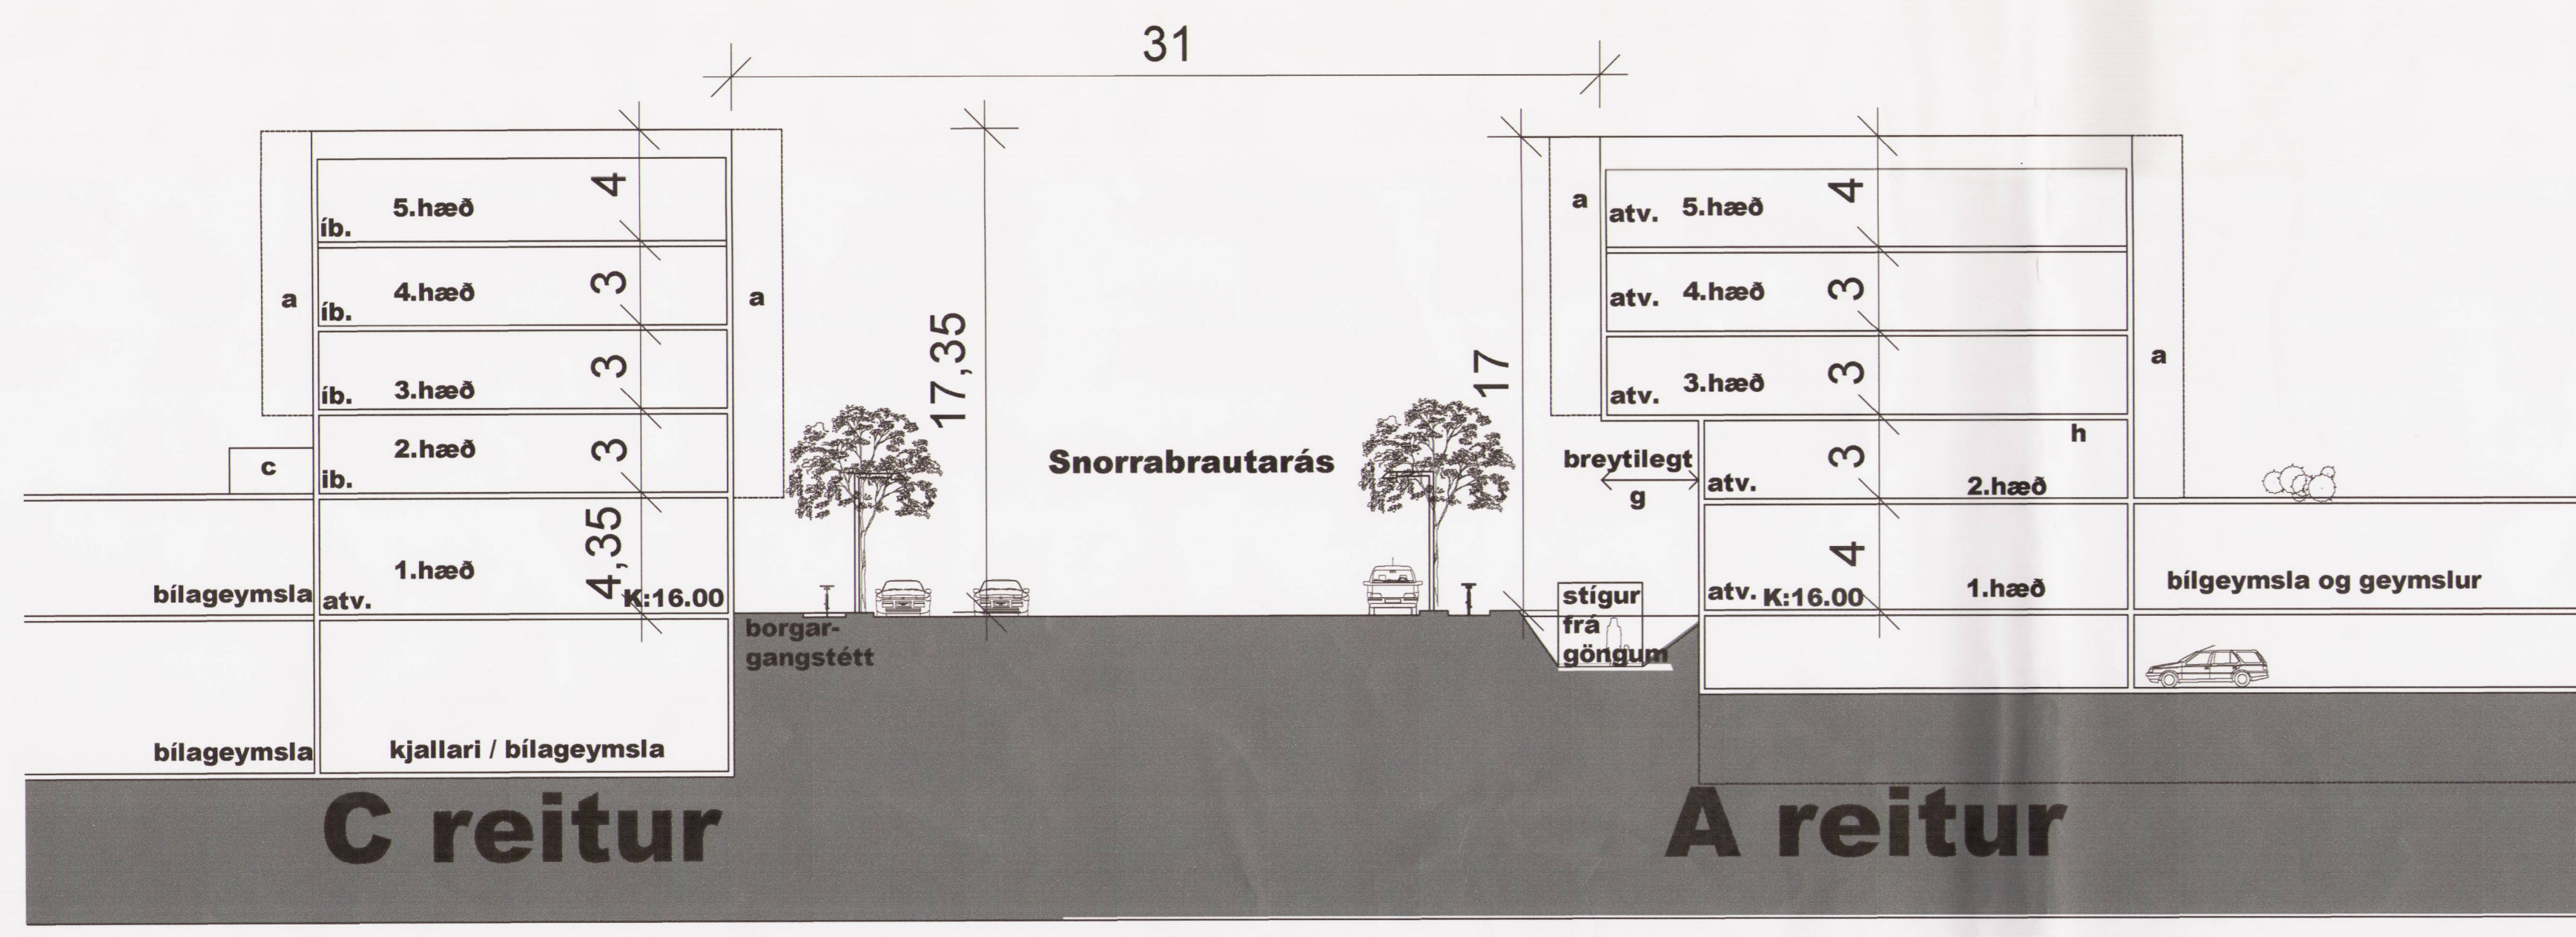

C reitur

A reitur

BREYTT			
HLÍÐARENDI			
DEILISKIPULAGSBREYTING			
BREYTT DEILISKIPULAG LÓÐAR A OG KNATHÓSS			
SKÝRINGARUPPDRATTUR			
DAGS:	2017.11.17	MANNA:	JL, KÁ
VERNR:	1.034	VIÐR:	JL
TEKNA:		KVARD:	KÁ
DALVEÐ 18		201 KÓPVAÐ:	
SÍM: 534 8800		FAX: 534 8818	
KTSÍÐI 13-2426		WWW.ALARK.IS	
JAKOB EML LINDAL		ARKITEKT FAX: 050957-3229	
KRISTJAN ASGERSSON		ARKITEKT FAX: 140856-4306	
ALARK		arkitektur ehf.	
S50