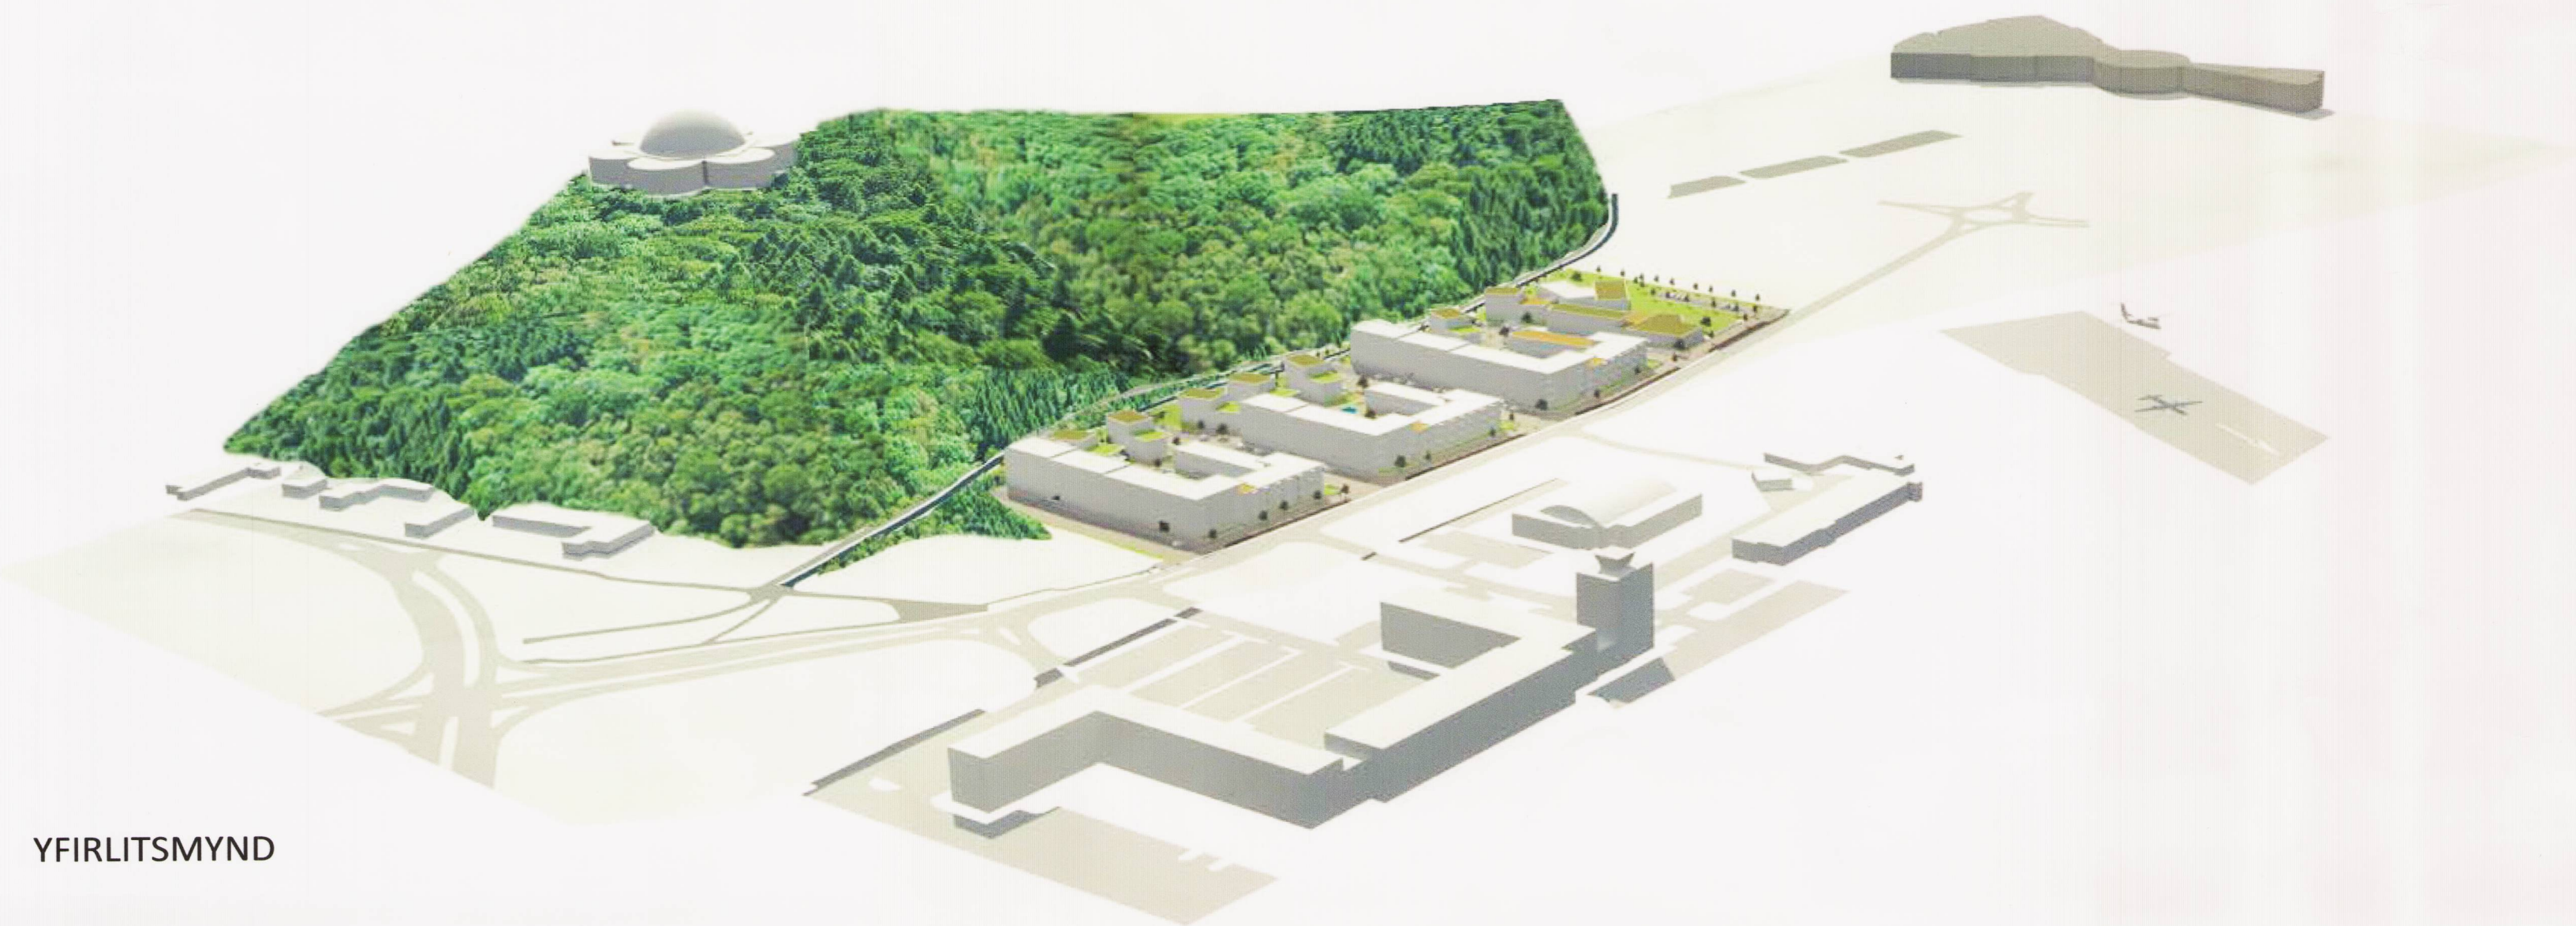

YFIRLITSMYND

A Uppfært 14.5.15
breyting | skýring. dags.:

Helga Þrágadóttir

KANON ARKITEKTAR
Laugavegi 26 • 101 Reykjavík • sími 512 4200 • kanon@kanon.is • www.kanon.is

efni:
skýringarmynd deiliskipulags og skuggavarp

mkv.: | teiknað | yfirfarið
1:1500

teikn.nr. | dags.:
2 / 3 16.4.2015

skrá: 14-14-30000-deiliskipulag.vwx