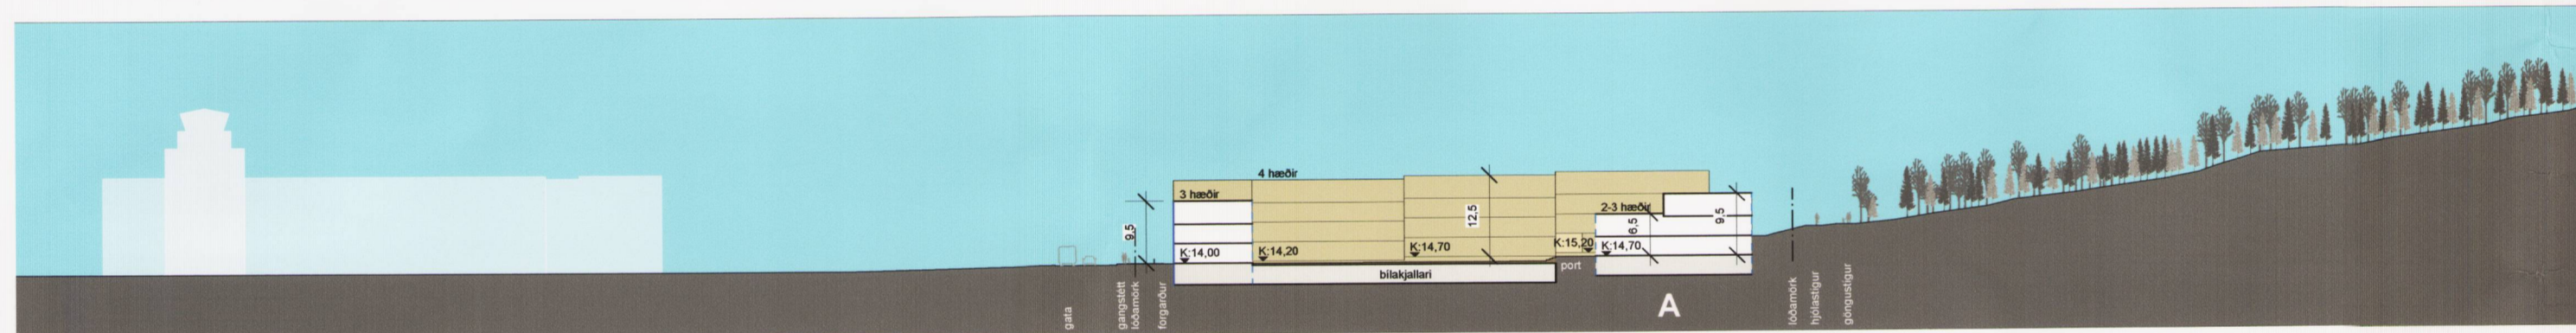

VISTGÖTU OG TORGRÝMI FRÁ NAUTHÓLSVEGI

GARÐRÝMI UM PORT FRÁ NAUTHÓLSVEGI AÐ ÖSKJUHLÍÐ

SNÍÐ a mkv. 1:1000

SNÍÐ b mkv. 1:1000

SNÍÐ c mkv. 1:1000

SNÍÐ d mkv. 1:1000

VISTGÖTU OG TORGRÝMI FRÁ ÖSKJUHLÍÐ

A Uppfært 14.5.15  
 breyting | skýring: [Signature] dags.:  
 KANON ARKITEKTAR  
 Laugavegi 26 • 101 Reykjavík • sími 512 4200 • kanon@kanon.is • www.kanon.is

efni:  
 snið, skilmálateikning og skýringamyndir  
 mkv.: teiknað | yfirfarið  
 1:1000  
 teikn.nr. dags.:  
 3 / 3 16.4.2015  
 skrá: 14-14-30000-delliskipulag.vwx