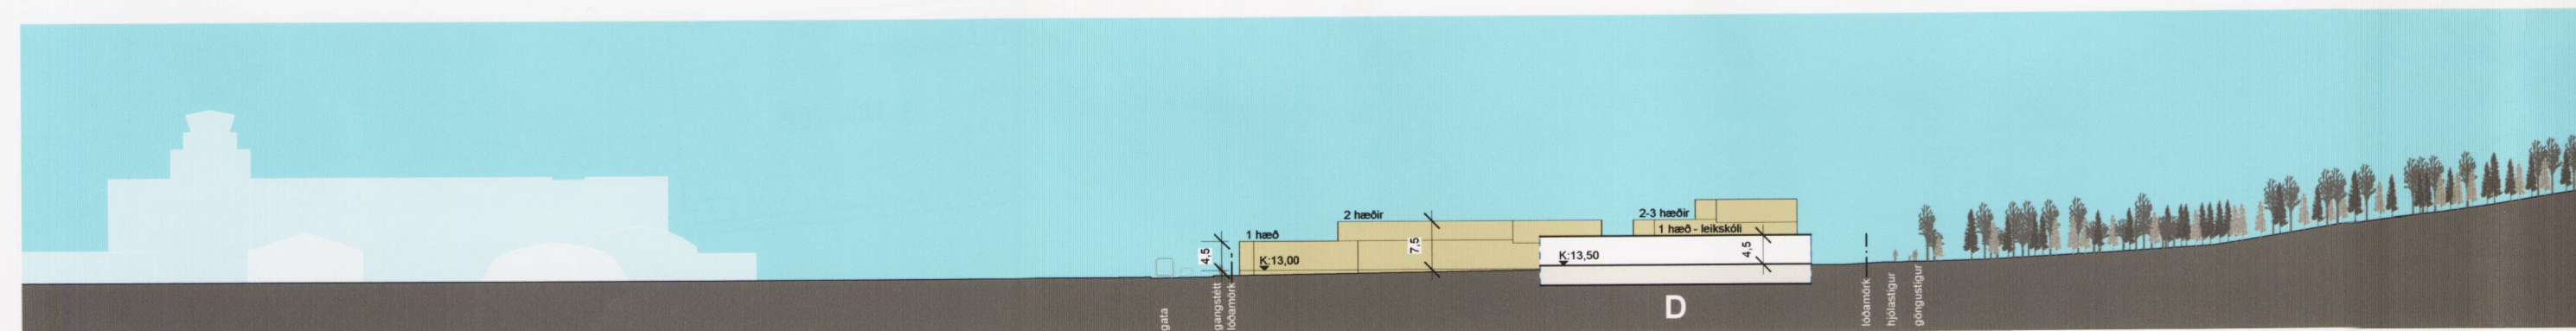

VISTGÖTU OG TORGRÝMI FRÁ NAUTHÓLSVEGI

GARÐRÝMI UM PORT FRÁ NAUTHÓLSVEGI AÐ ÖSKJUHLÍÐ

SNÍÐ a mkv. 1:1000

SNÍÐ b mkv. 1:1000

SNÍÐ c mkv. 1:1000

SNÍÐ d mkv. 1:1000

VISTGÖTU OG TORGRÝMI FRÁ ÖSKJUHLÍÐ

A Uppfært 14.5.15  
 breyting | skýring: [Signature] dags.:  
 KANON ARKITEKTAR  
 Laugavegi 26 • 101 Reykjavík • sími 512 4200 • kanon@kanon.is • www.kanon.is

efni:  
 snið, skilmálateikning og skýringamyndir  
 mkv.: teiknað | yfirfarið  
 1:1000  
 teikn.nr. dags.:  
 3 / 3 16.4.2015  
 skrá: 14-14-30000-delliskipulag.vwx