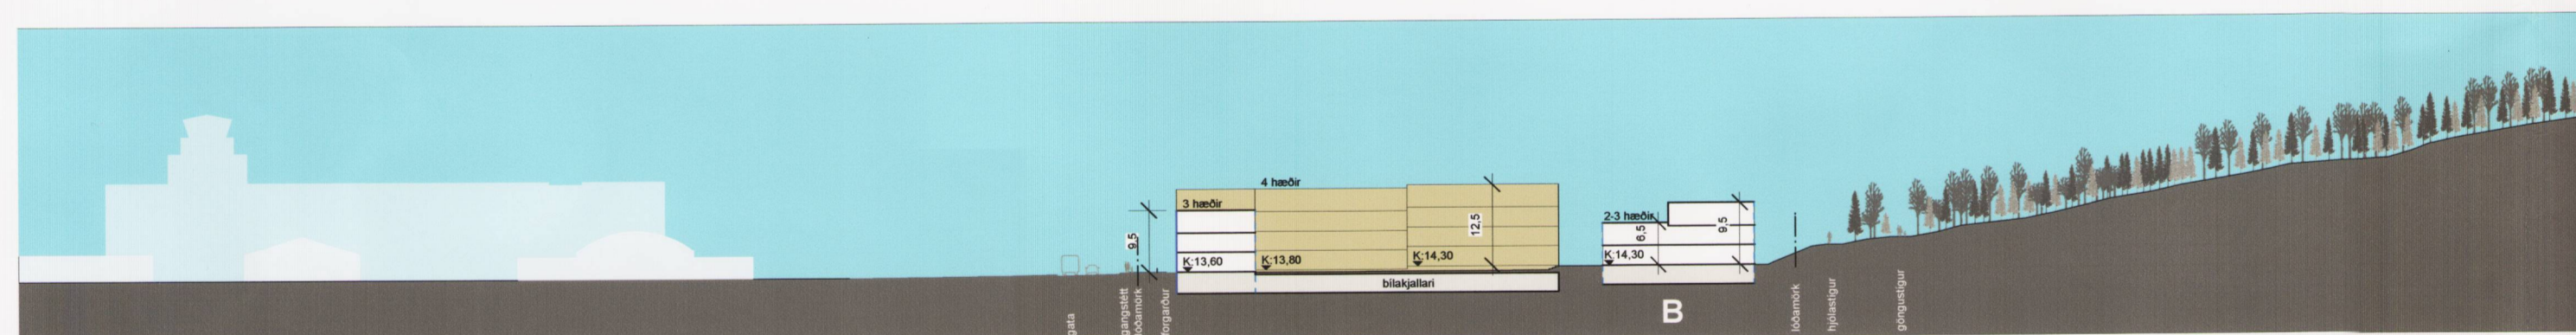

VISTGÖTU OG TORGRÝMI FRÁ NAUTHÓLSVEGI

GARÐRÝMI UM PORT FRÁ NAUTHÓLSVEGI AÐ ÖSKJUHLÍÐ

SNÍÐ a mkv. 1:1000

SNÍÐ b mkv. 1:1000

SNÍÐ c mkv. 1:1000

SNÍÐ d mkv. 1:1000

VISTGÖTU OG TORGRÝMI FRÁ ÖSKJUHLÍÐ

A Uppfært 14.5.15  
 breyting | skýring: [Signature] dags.:  
 KANON ARKITEKTAR  
 Laugavegi 26 • 101 Reykjavík • sími 512 4200 • kanon@kanon.is • www.kanon.is

efni:  
 snið, skilmálateikning og skýringamyndir  
 mkv.: teiknað | yfirfarið  
 1:1000  
 teikn.nr. dags.:  
 3 / 3 16.4.2015  
 skrá: 14-14-30000-delliskipulag.vwx