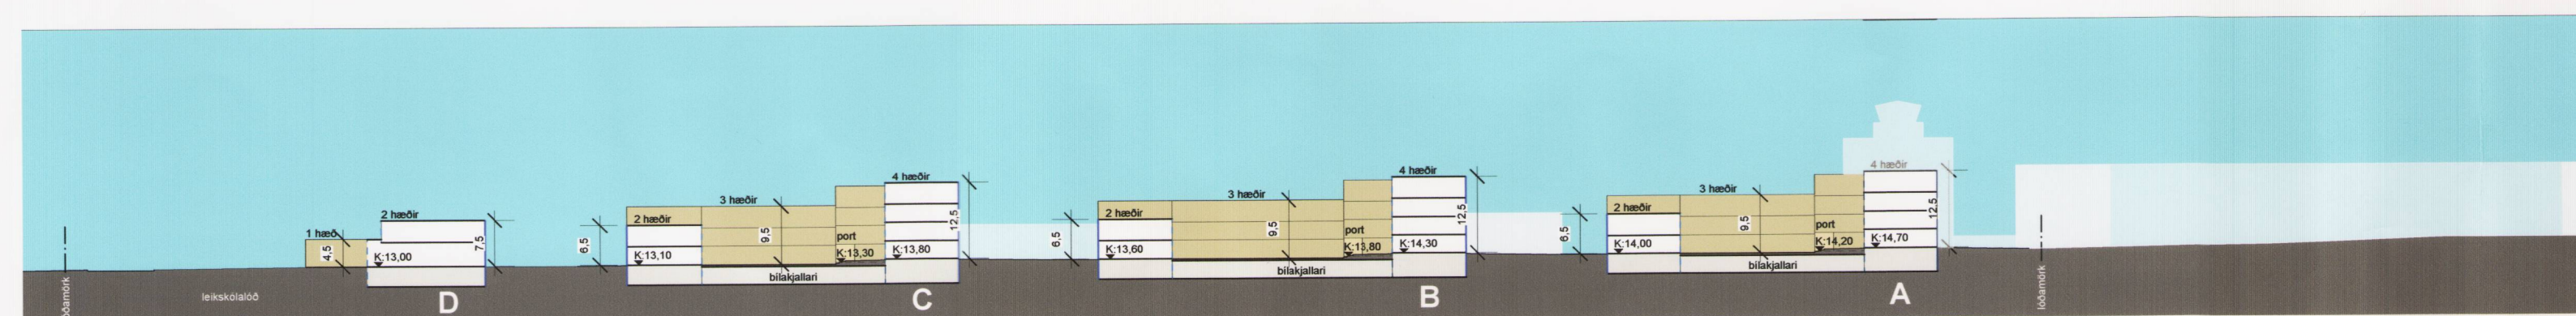

VISTGÖTU OG TORGRÝMI FRÁ NAUTHÓLSVEGI

GARÐRÝMI UM PORT FRÁ NAUTHÓLSVEGI AÐ ÖSKJUHLÍÐ

SNÍÐ a mkv. 1:1000

SNÍÐ b mkv. 1:1000

SNÍÐ c mkv. 1:1000

SNÍÐ d mkv. 1:1000

VISTGÖTU OG TORGRÝMI FRÁ ÖSKJUHLÍÐ

A Uppfært 14.5.15  
 breyting | skýring: [Signature] dags.:  
 KANON ARKITEKTAR  
 Laugavegi 26 • 101 Reykjavík • sími 512 4200 • kanon@kanon.is • www.kanon.is

efni:  
 snið, skilmálateikning og skýringamyndir  
 mkv.: teiknað | yfirfarið  
 1:1000  
 teikn.nr. dags.:  
 3 / 3 16.4.2015  
 skrá: 14-14-30000-delliskipulag.vwx