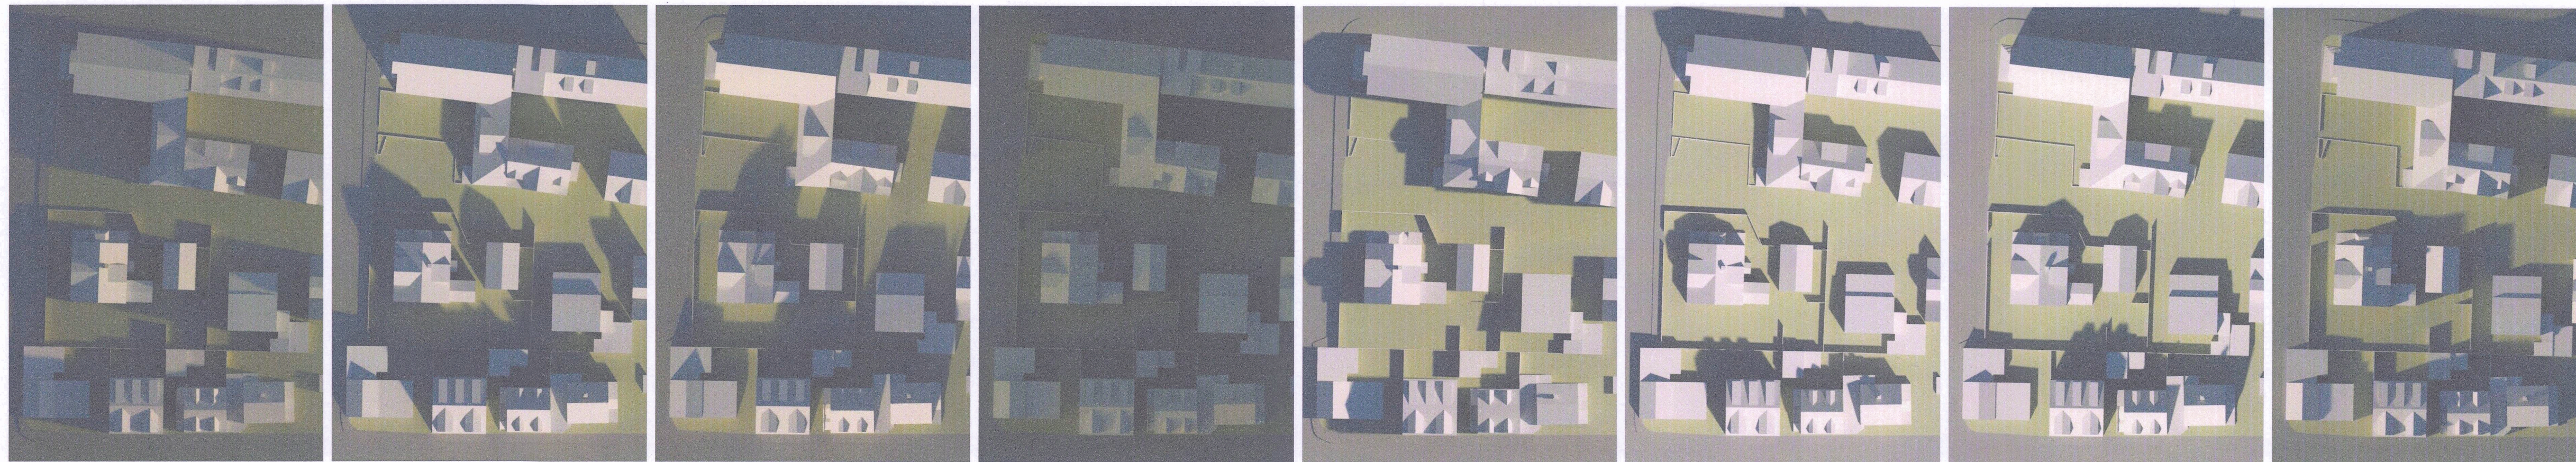

núverandi

21. mars kl 9.00 21. mars kl 12.00 21. mars kl 15.00 21. mars kl 18.00 21. júní kl 9.00 21. júní kl 12.00 21. júní kl 15.00 21. júní kl 18.00

tillaga