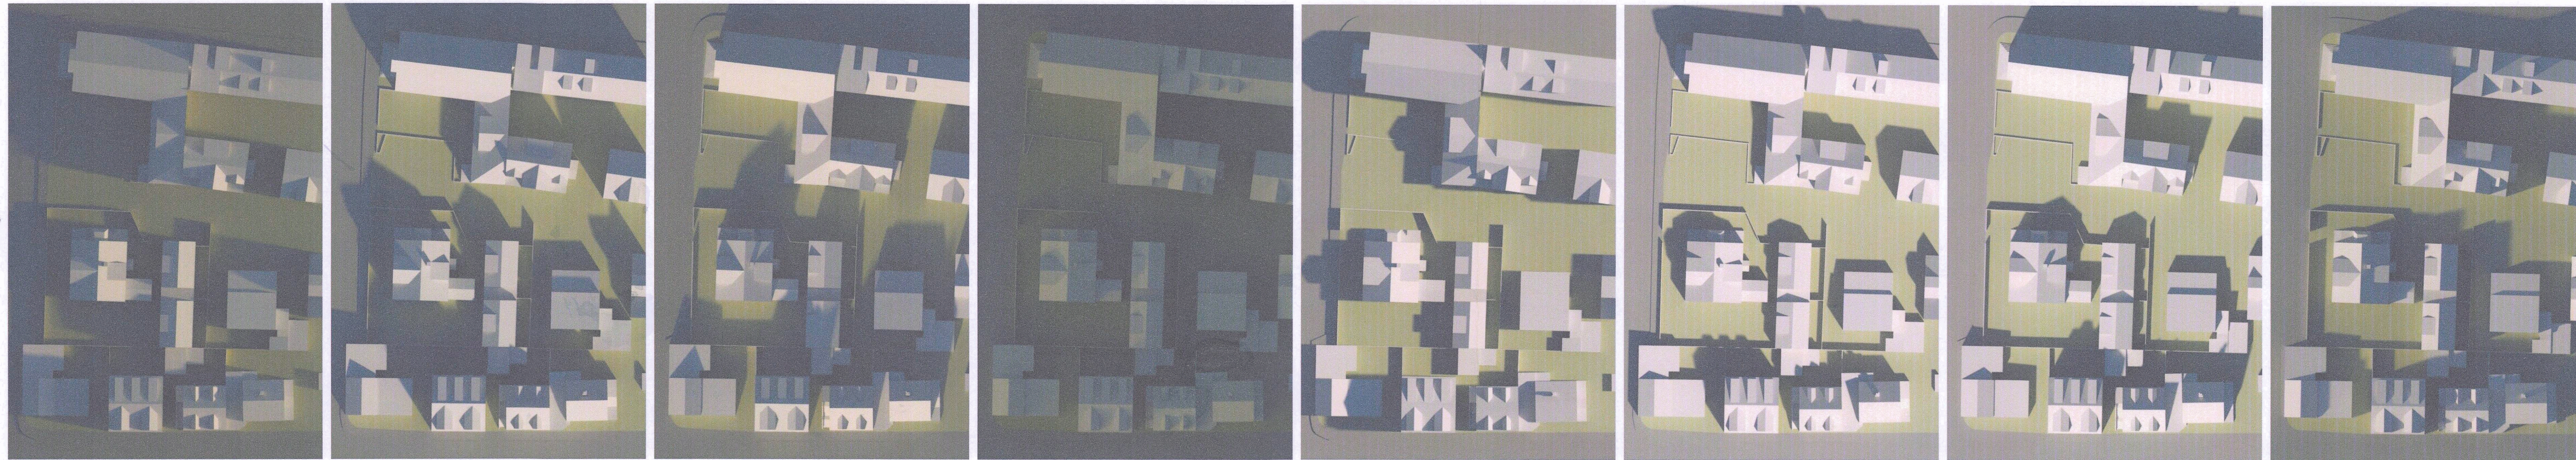

21. mars kl 9.00 21. mars kl 12.00 21. mars kl 15.00 21. mars kl 18.00 21. júní kl 9.00 21. júní kl 12.00 21. júní kl 15.00 21. júní kl 18.00

INGÓLFSSTRÆTI 21
101 REYKJAVÍK
SKUGGAVARP Á REIT 1.180.2

STUDIO GRANDA	Smiðjustigur 11b Reykjavík IS-101 Ísland	002	HANNAÐ: SMC
			TEIKNAD: GÓG
Sími	+(354) 562 2661	KVARÐI: 1:500	
email	studiogranda@studiogranda.is	DAGS: 01.03.2021	
		BREYTT:	

Handwritten signature