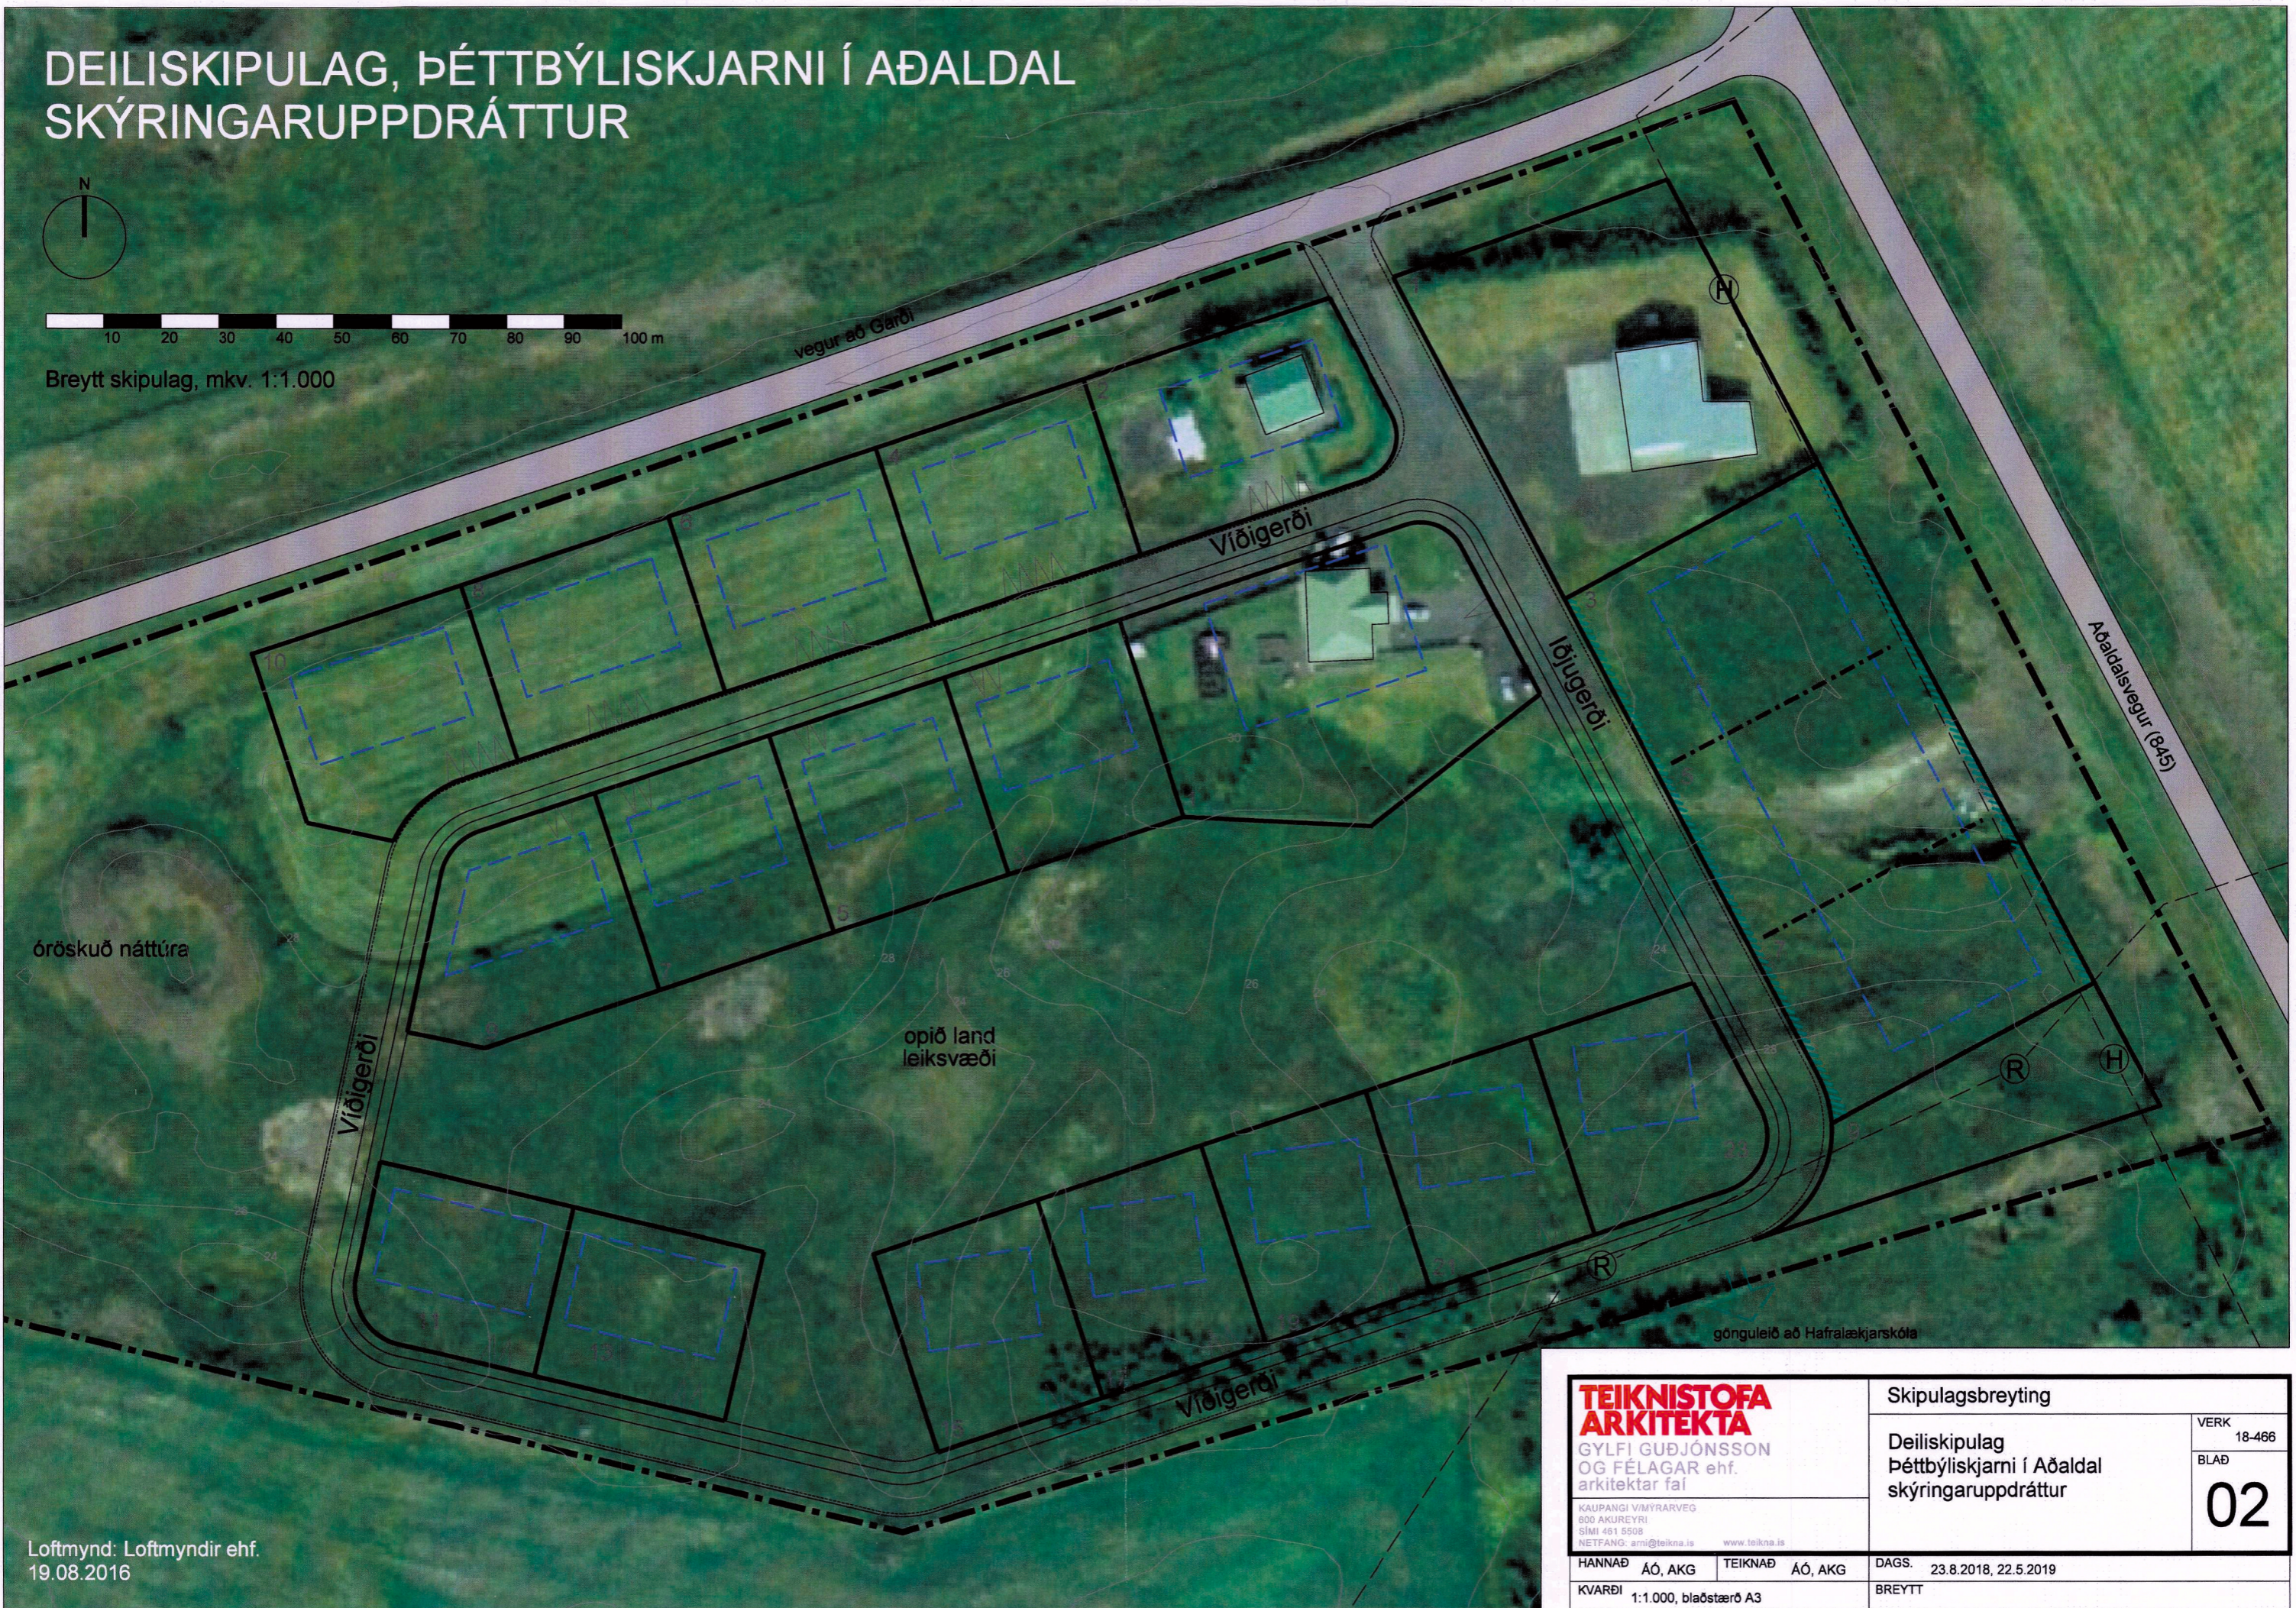

DEILISKIPULAG, ÞÉTTBÝLISKJARNI Í AÐALDAL SKÝRINGARUPPDRÁTTUR

Breytt skipulag, mkv. 1:1.000

óröskuð náttúra

opið land
leiksvæði

Lofmynd: Loftmyndir ehf.
19.08.2016

**TEIKNISTOFA
ARKITEKTA**

GYLFI GUÐJÓNSSON
OG FÉLAGAR ehf.
arkitektaur faí

KAUPANGI VÍMYRARVEG
600 AKUREYRI
SÍMI 461 5508
NETFANG: ami@teikna.is www.teikna.is

HANNAÐ AÓ, AKG TEIKNAD AÓ, AKG

DAGS. 23.8.2018, 22.5.2019

KVARÐI 1:1.000, blaðstærð A3

Skipulagsbreyting

Deiliskipulag
Þéttbýliskjarni í Aðaldal
skýringaruppdráttur

VERK
18-466

BLAÐ

02

BREYTT