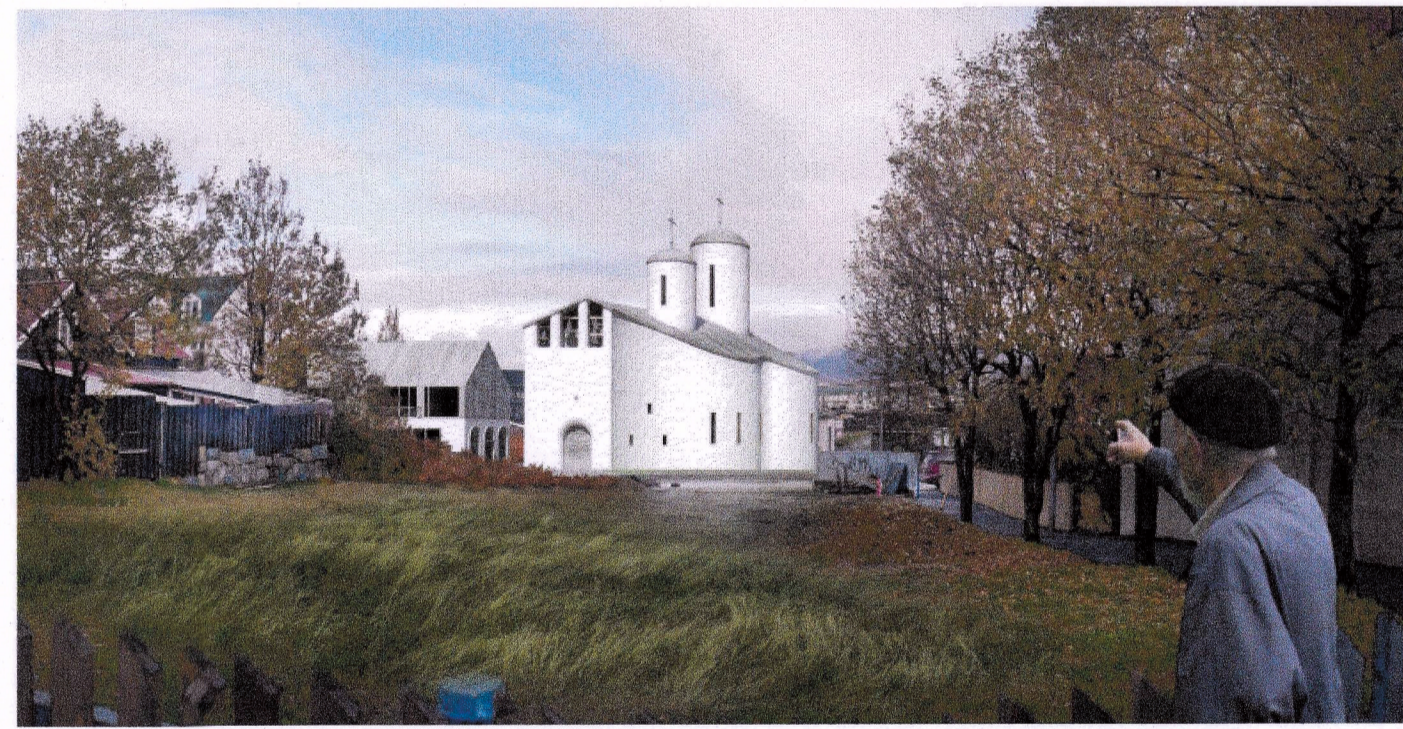

N Ý L E N D U R E I T U R , breyting á deiliskipulagi Mýrargötu 21

Þrívíðar skýringarmyndir eftir deiliskipulagsbreytingu

Dags: 18.5.2020