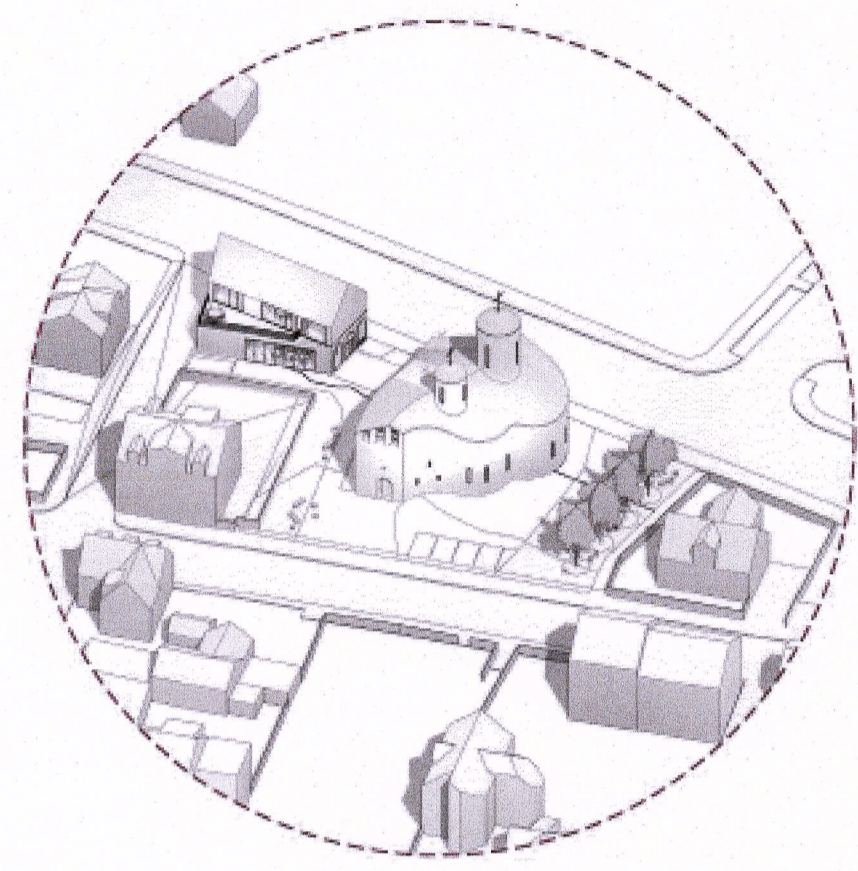

N Ý L E N D U R E I T U R , breyting á deiliskipulagi Mýrargötu 21

Þrívíðar skýringarmyndir eftir deiliskipulagsbreytingu

Dags: 18.5.2020