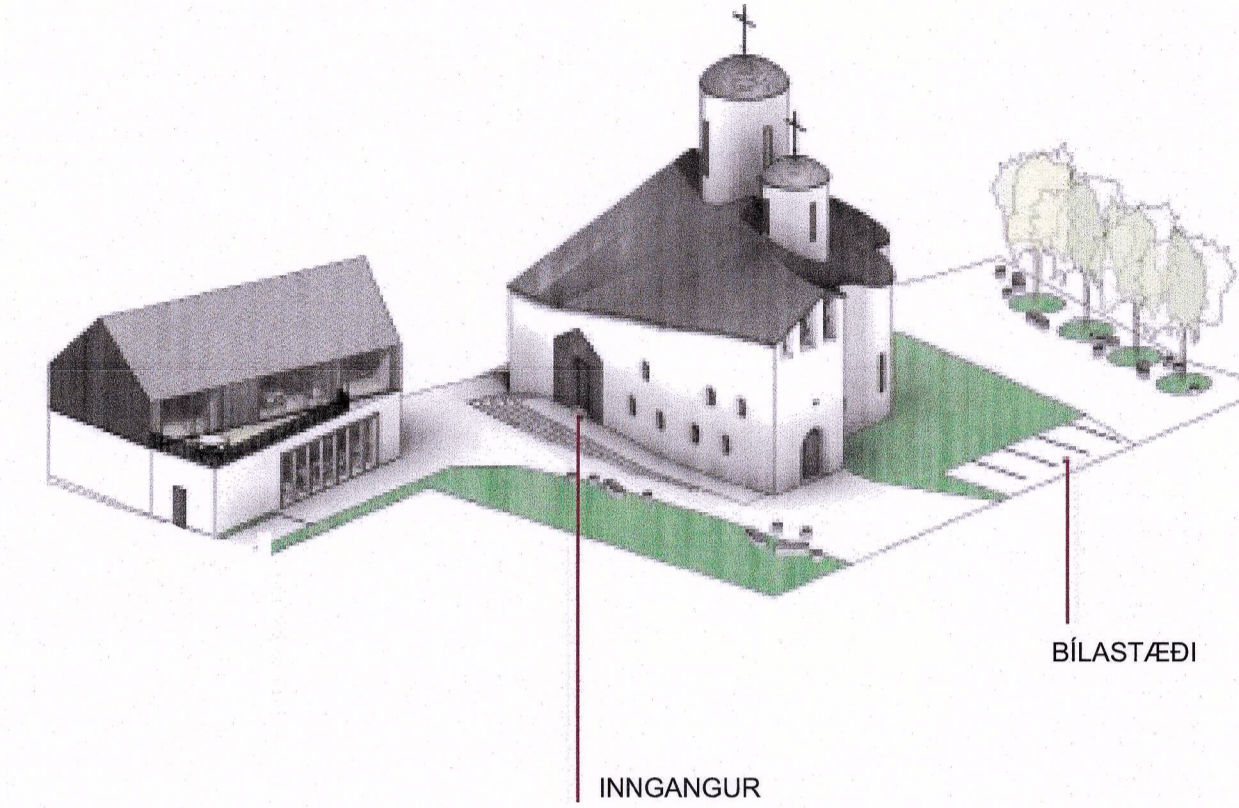

N Ý L E N D U R E I T U R , breyting á deiliskipulagi Mýrargötu 21

Þrívíðar skýringarmyndir eftir deiliskipulagsbreytingu

Dags: 18.5.2020