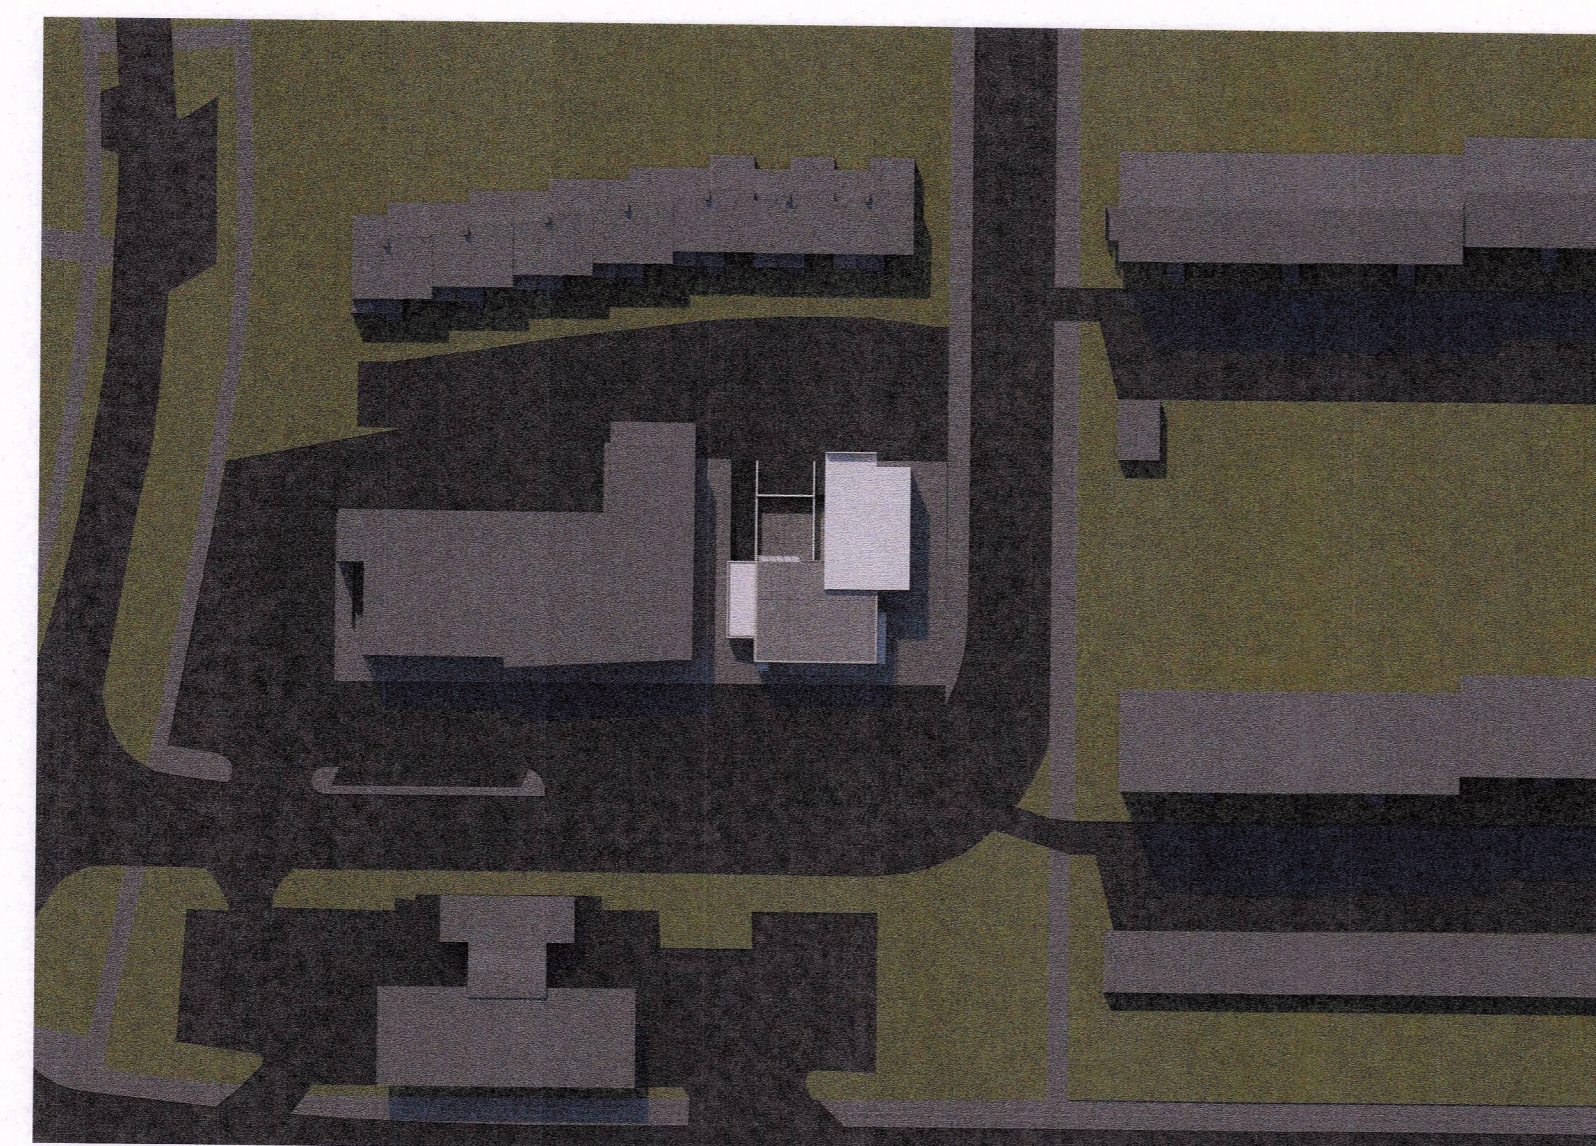

KL: 12:30
21. júní