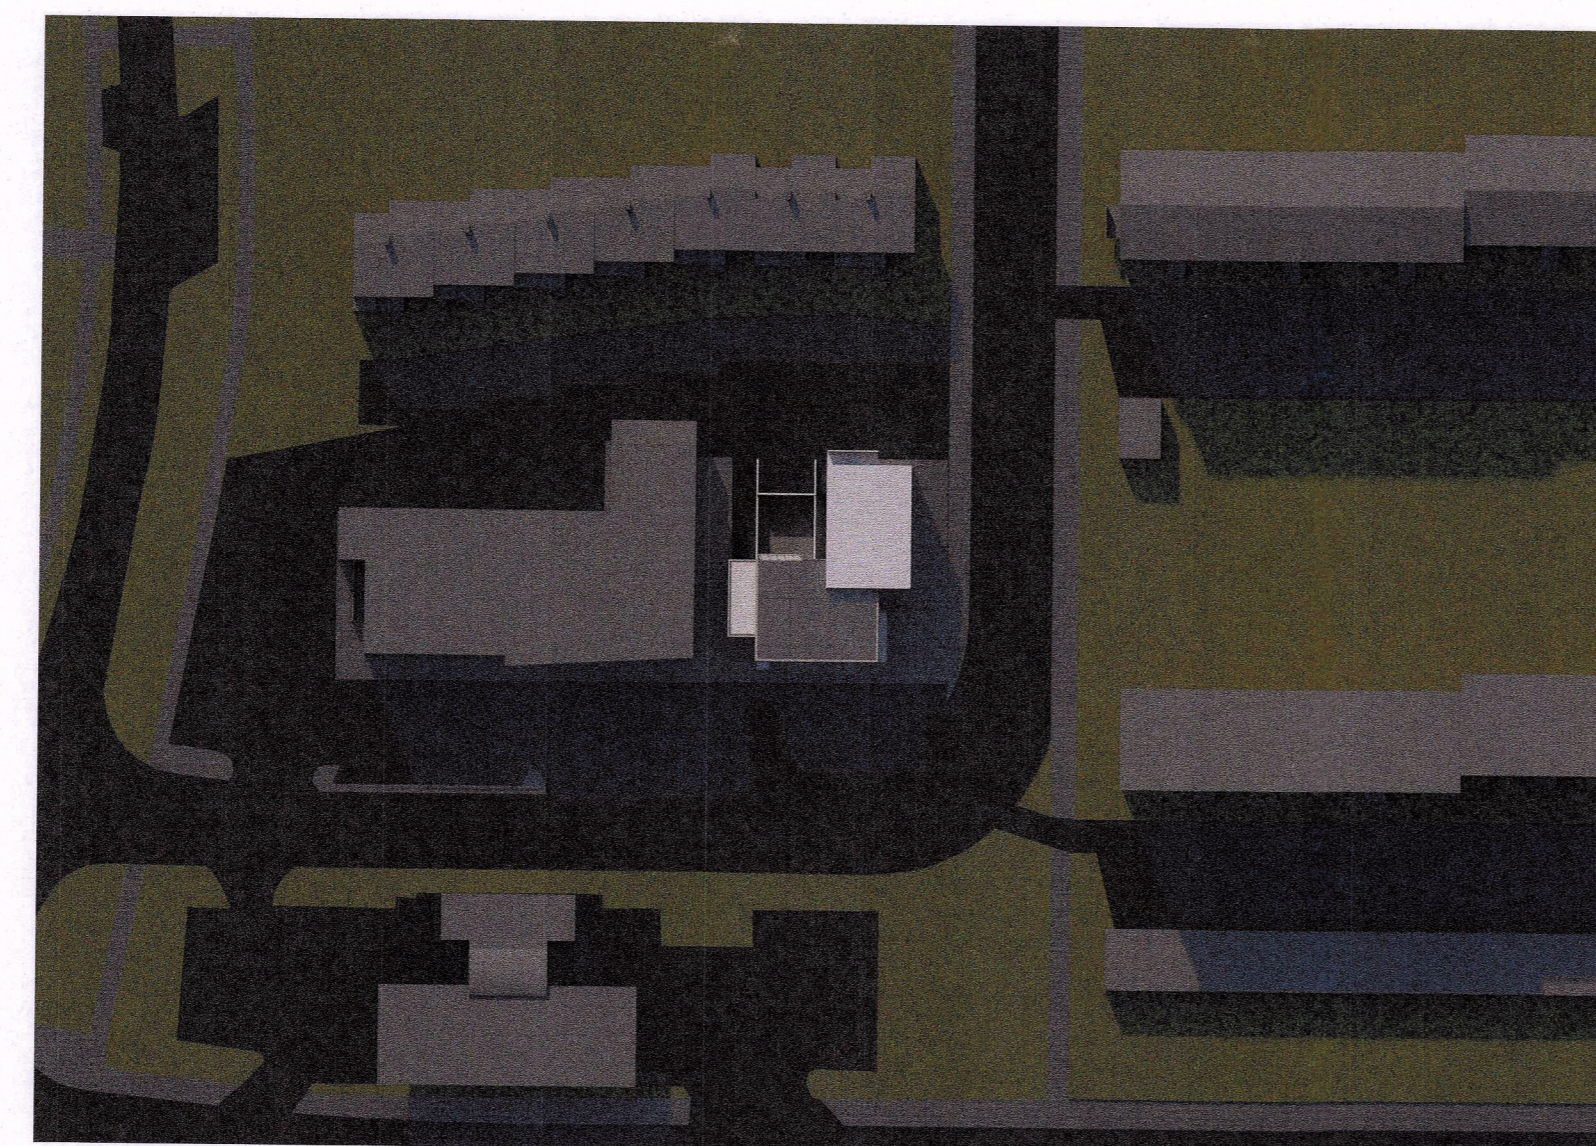

KL: 12:30
21. mars