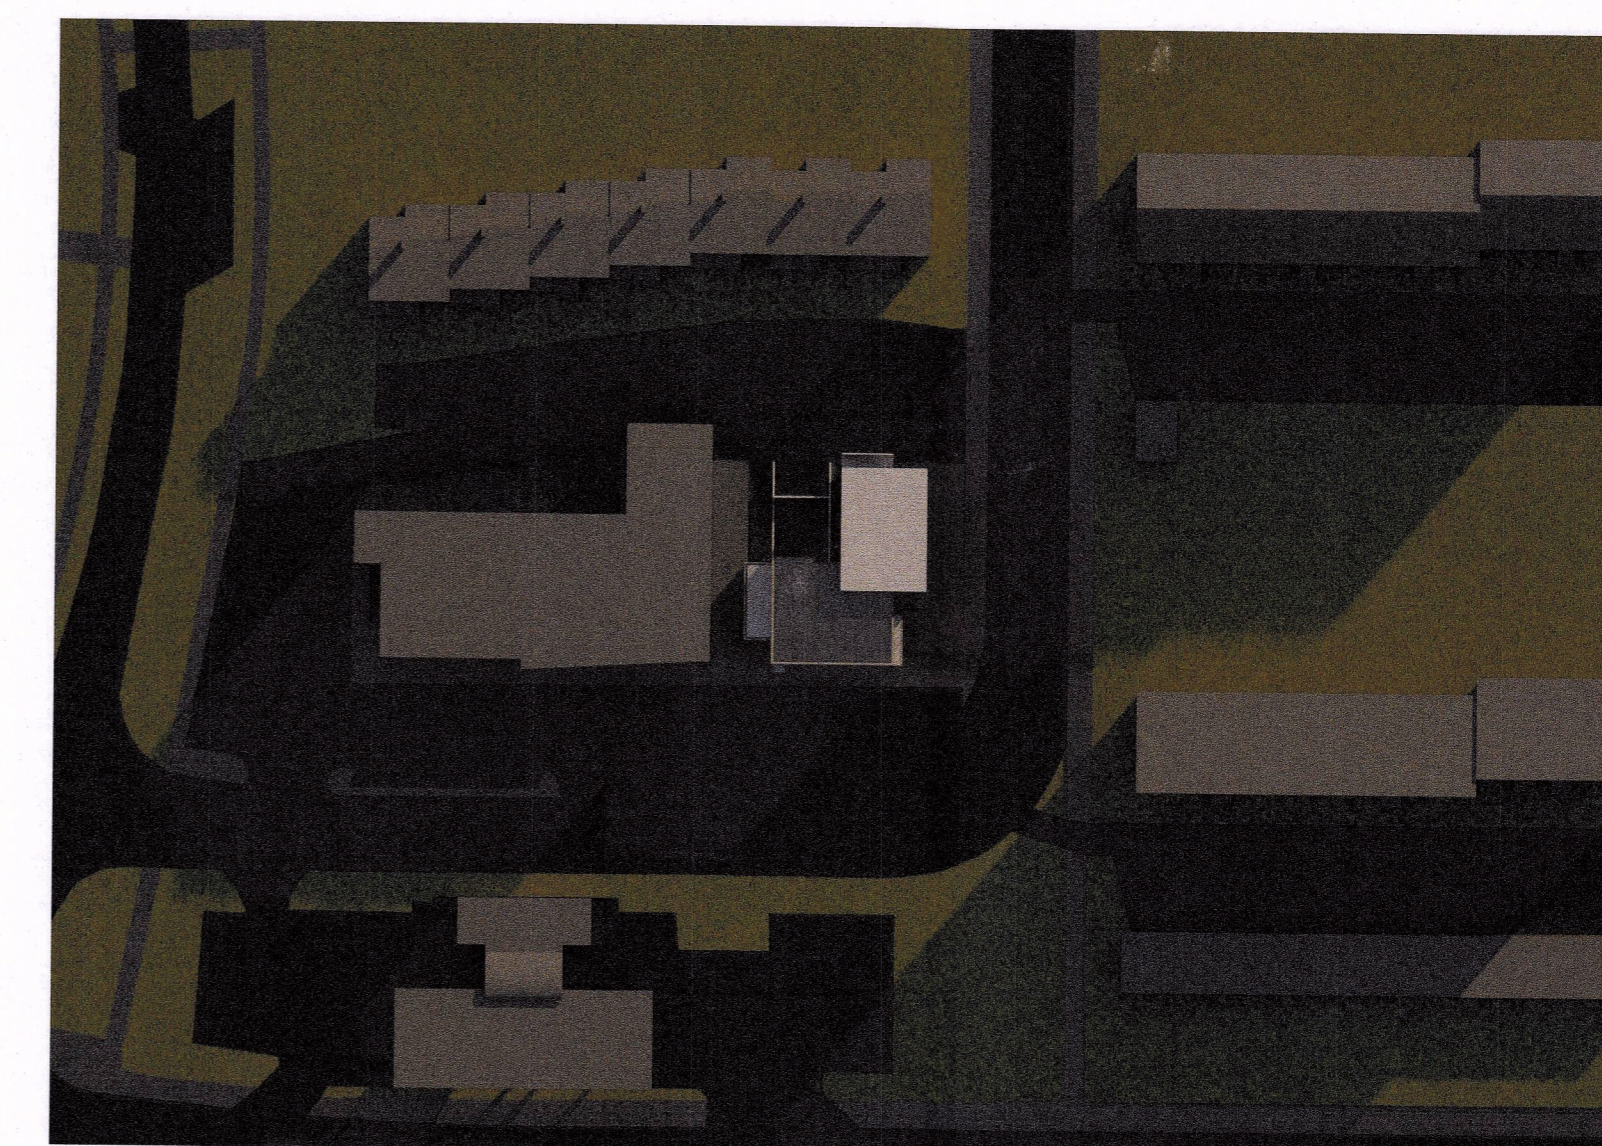

KL: 17:30
21. mars