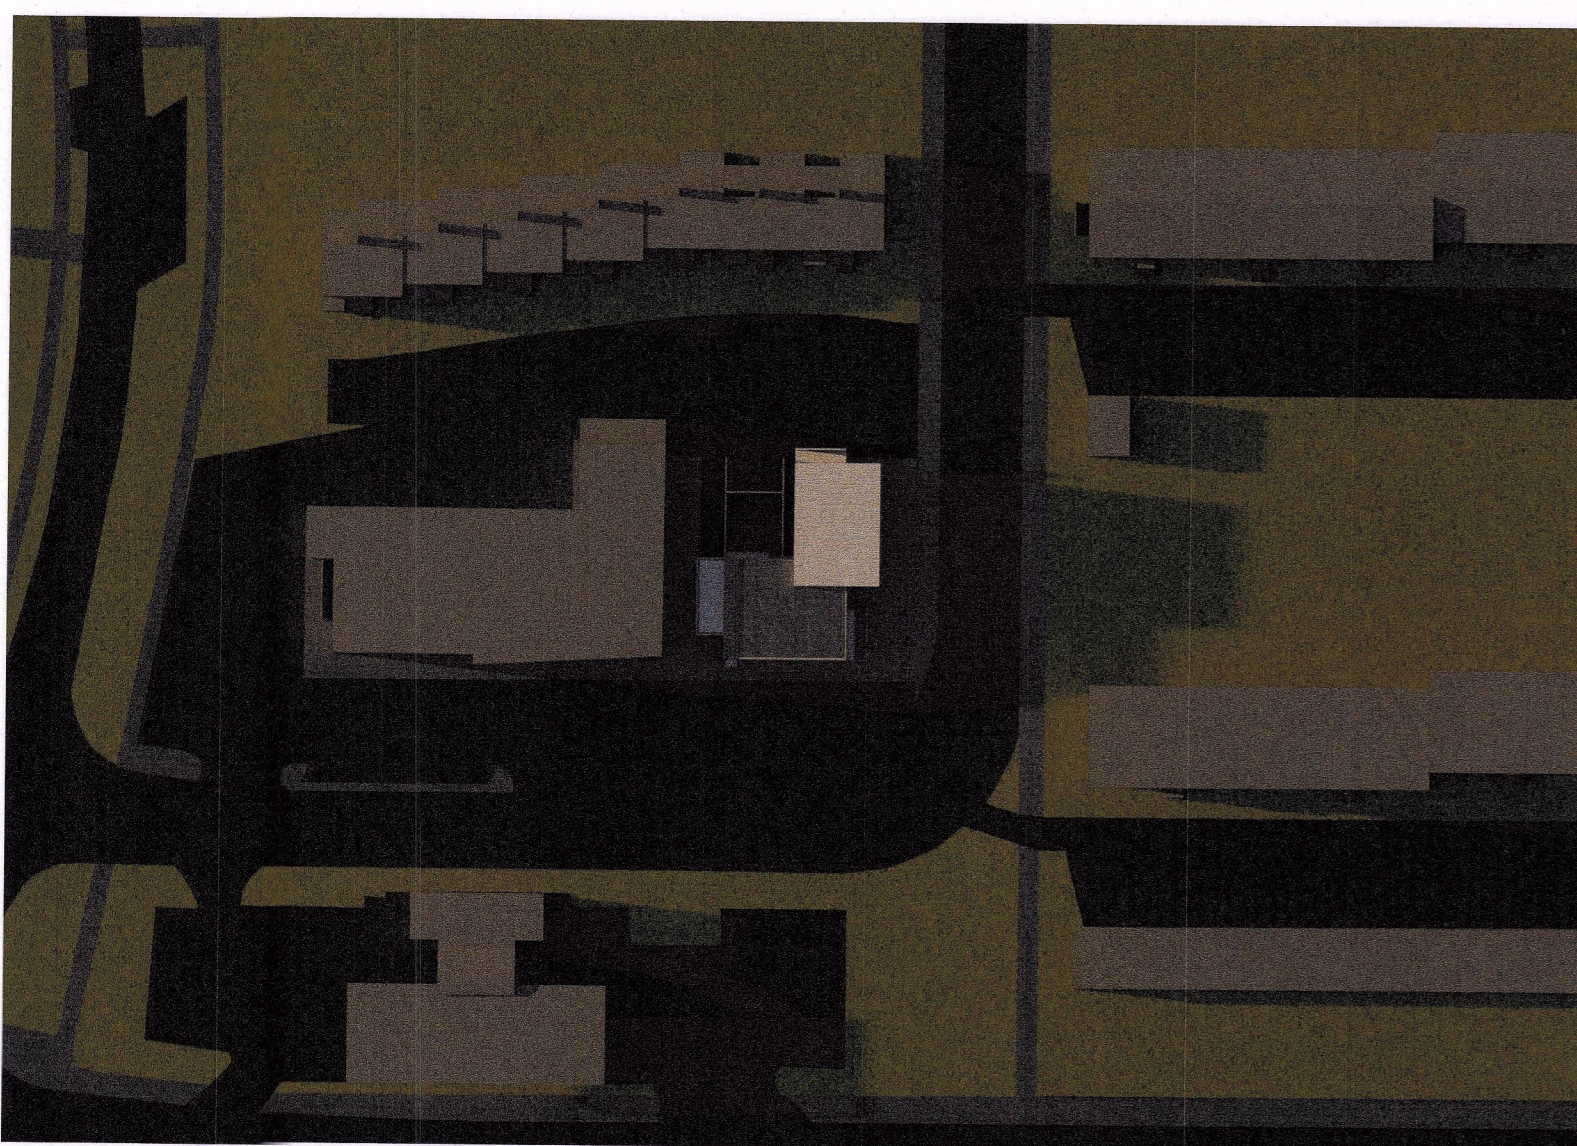

KL: 9:30
21. mars