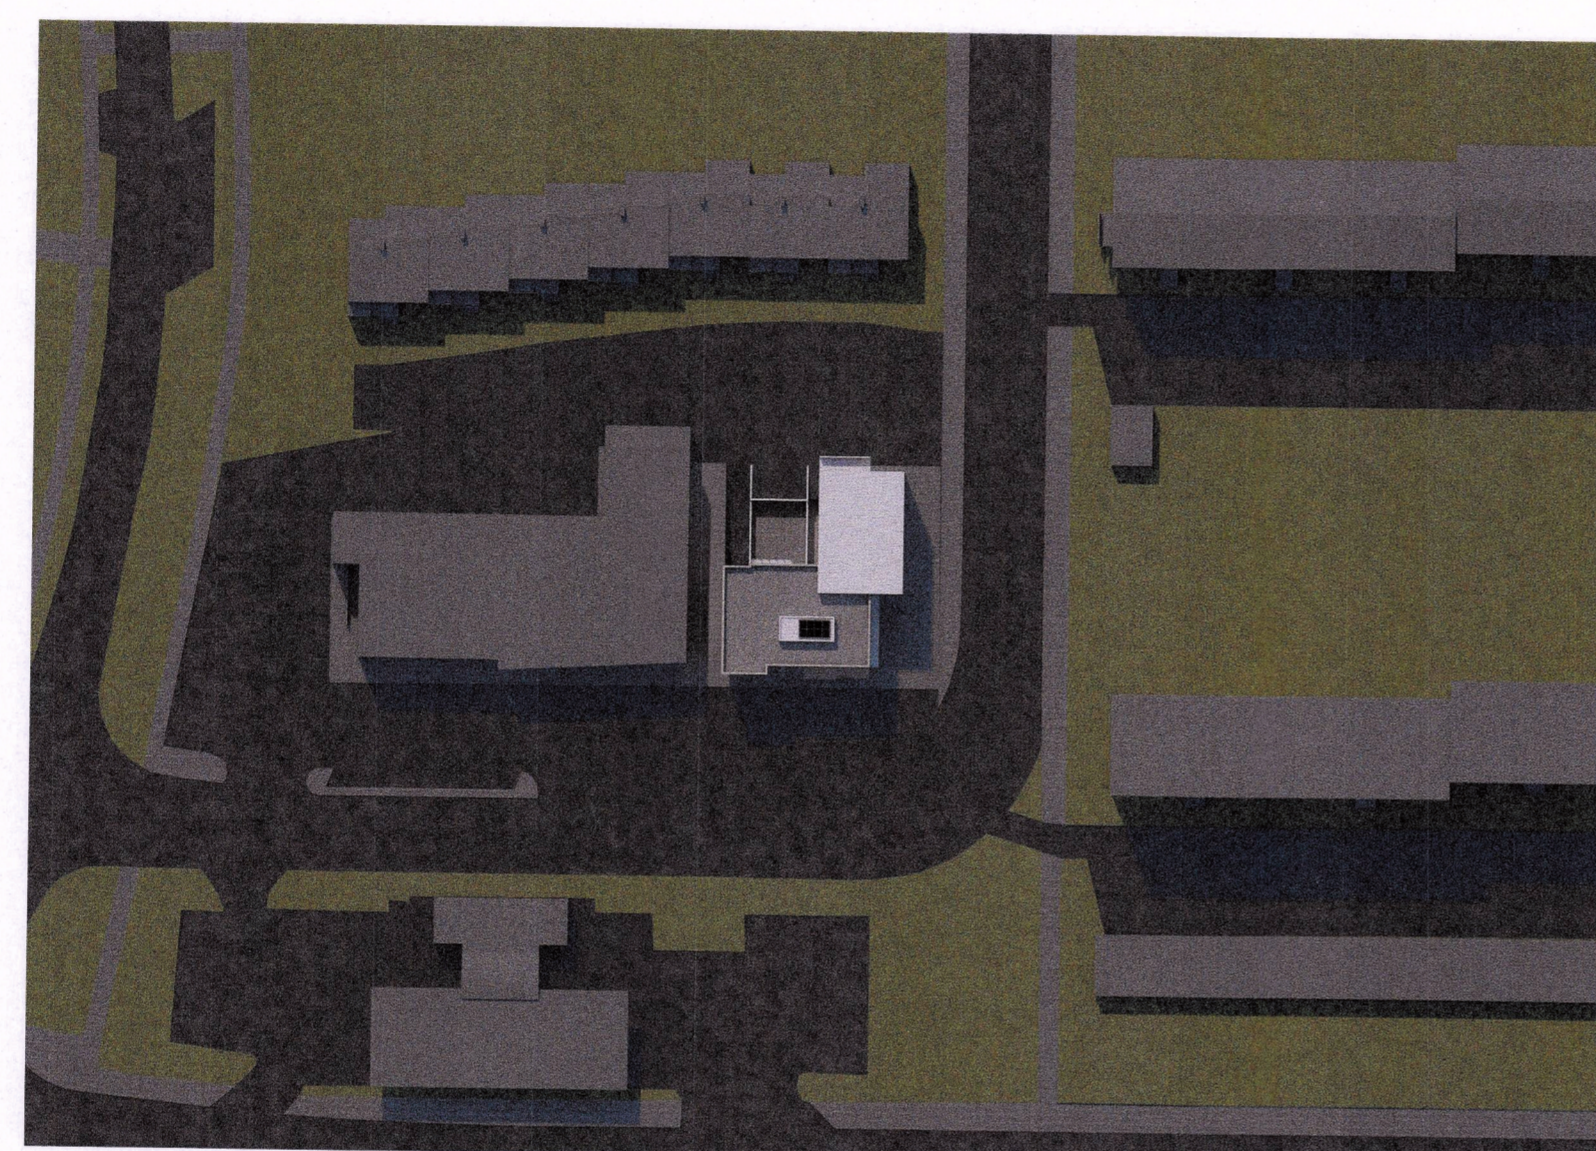

KL: 12:30
21. júní