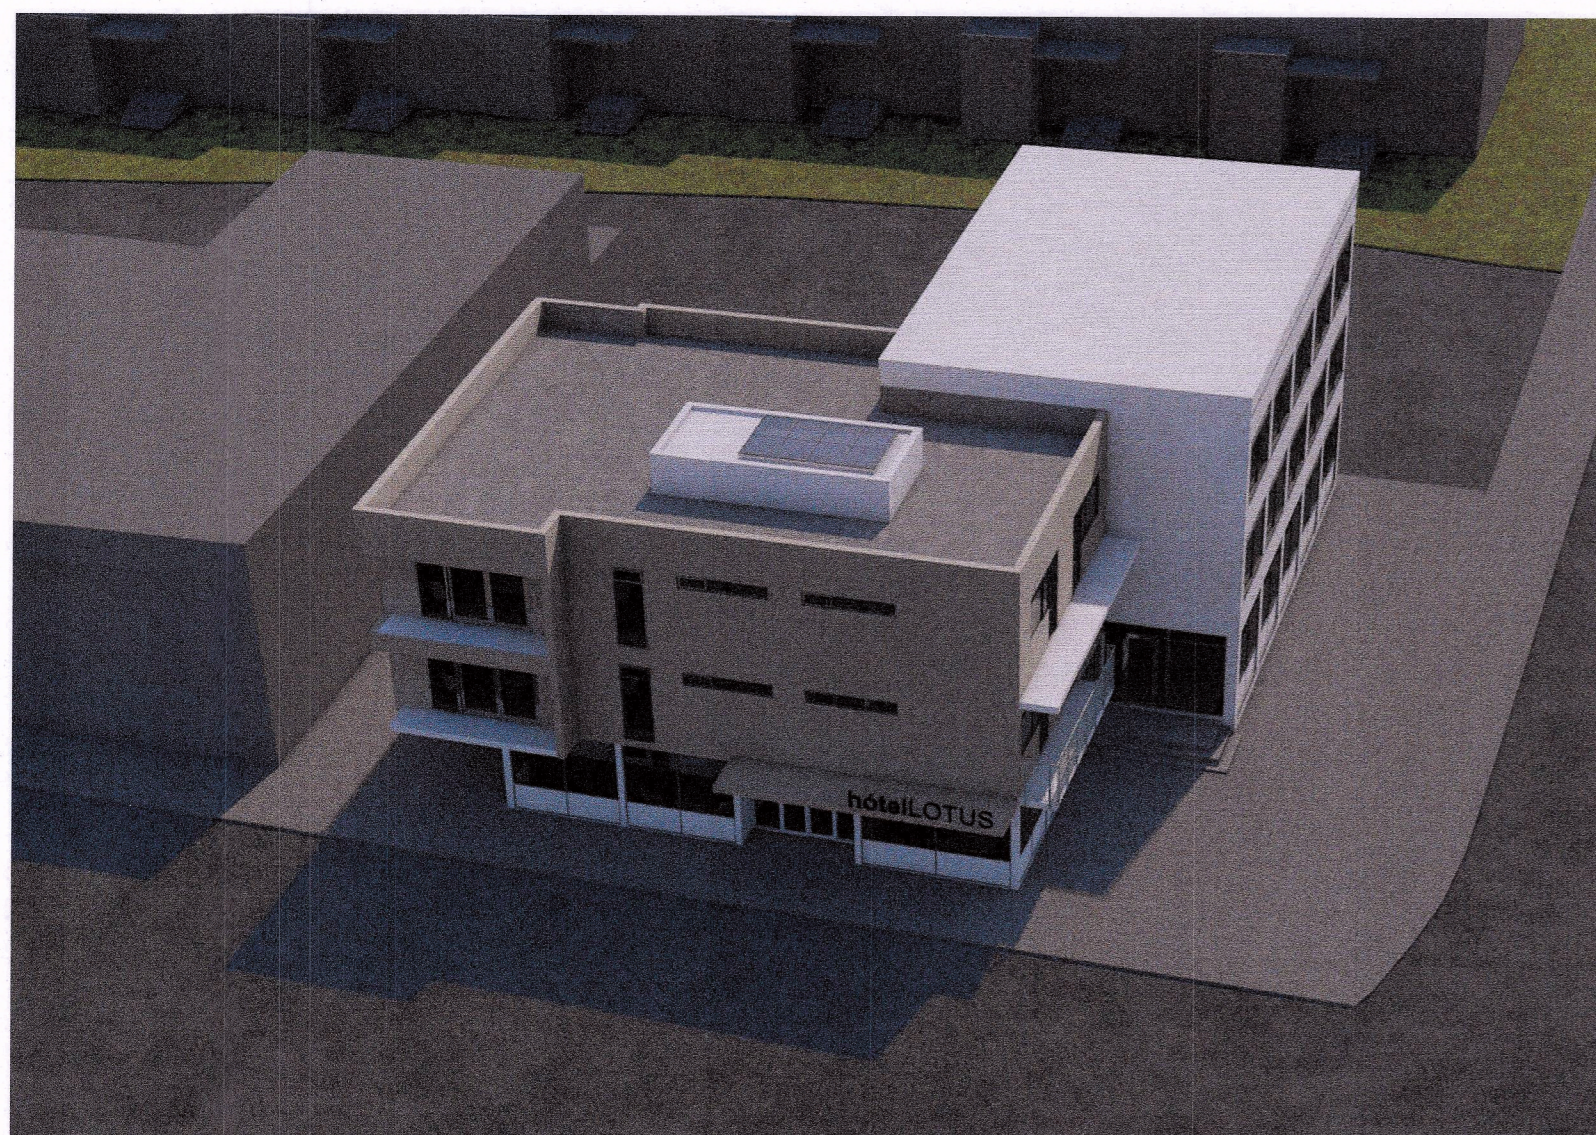

ÁSÝND: NORÐUR