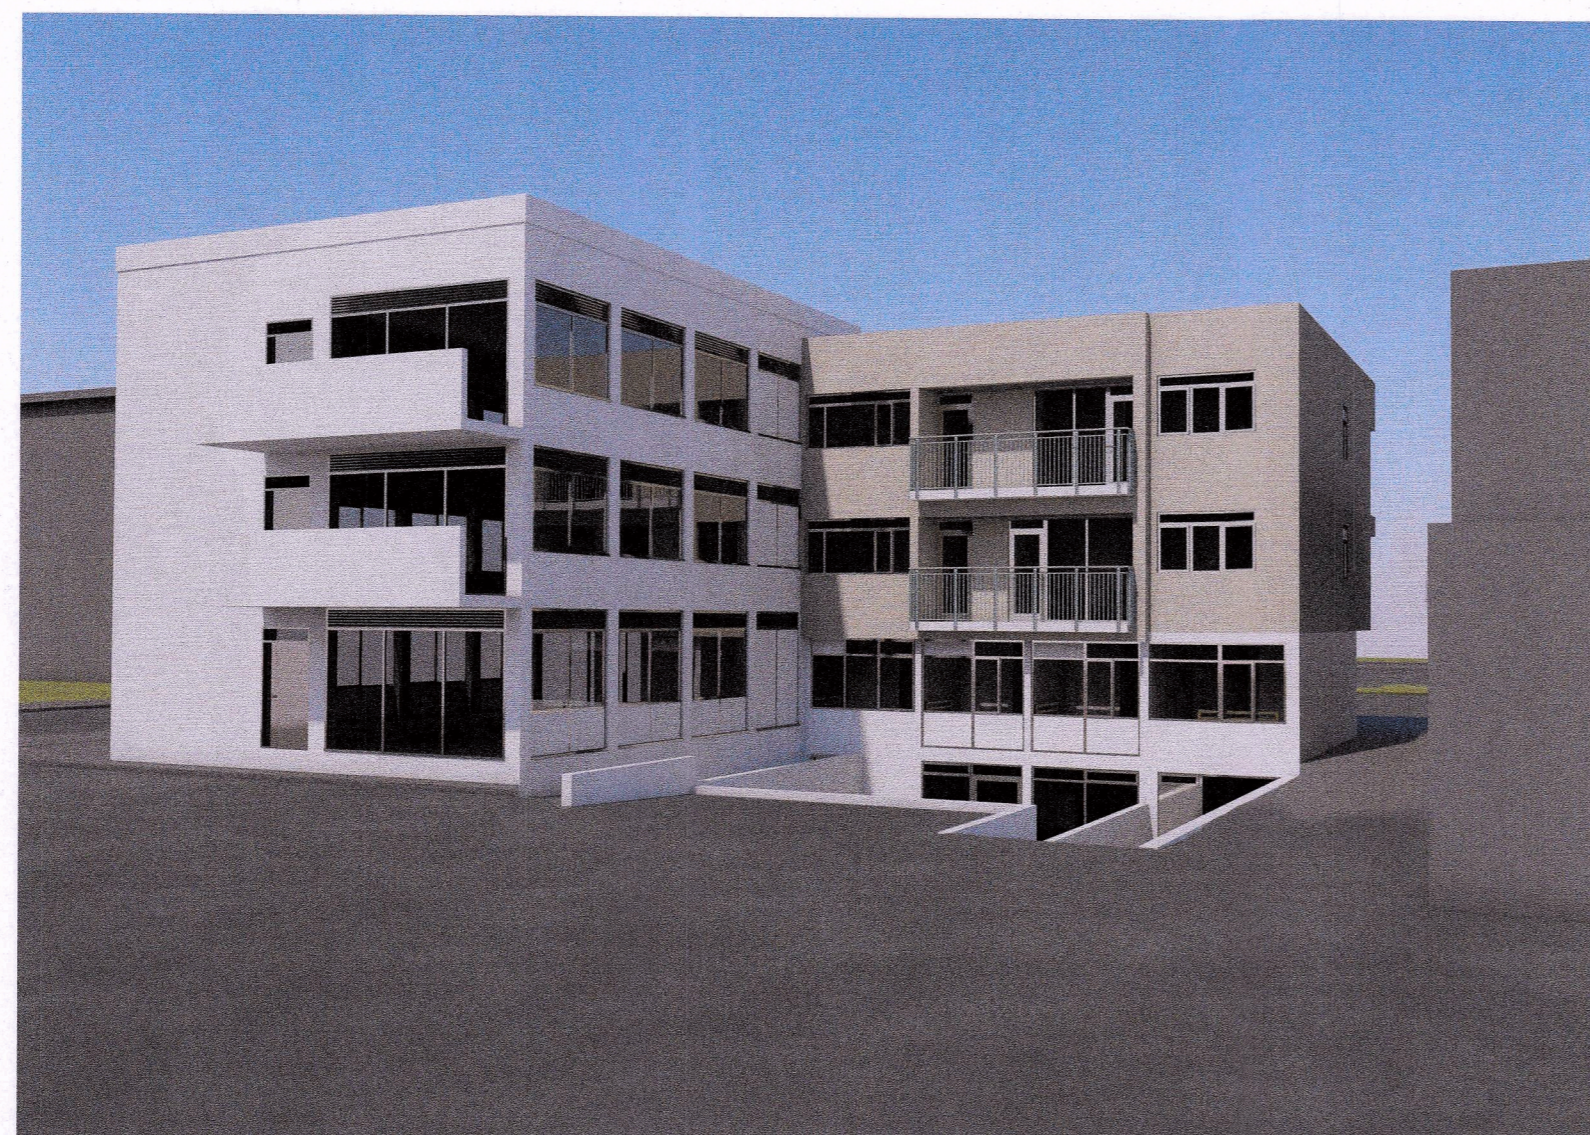

ÁSÝND: GÖTUHÆÐ SUÐUR