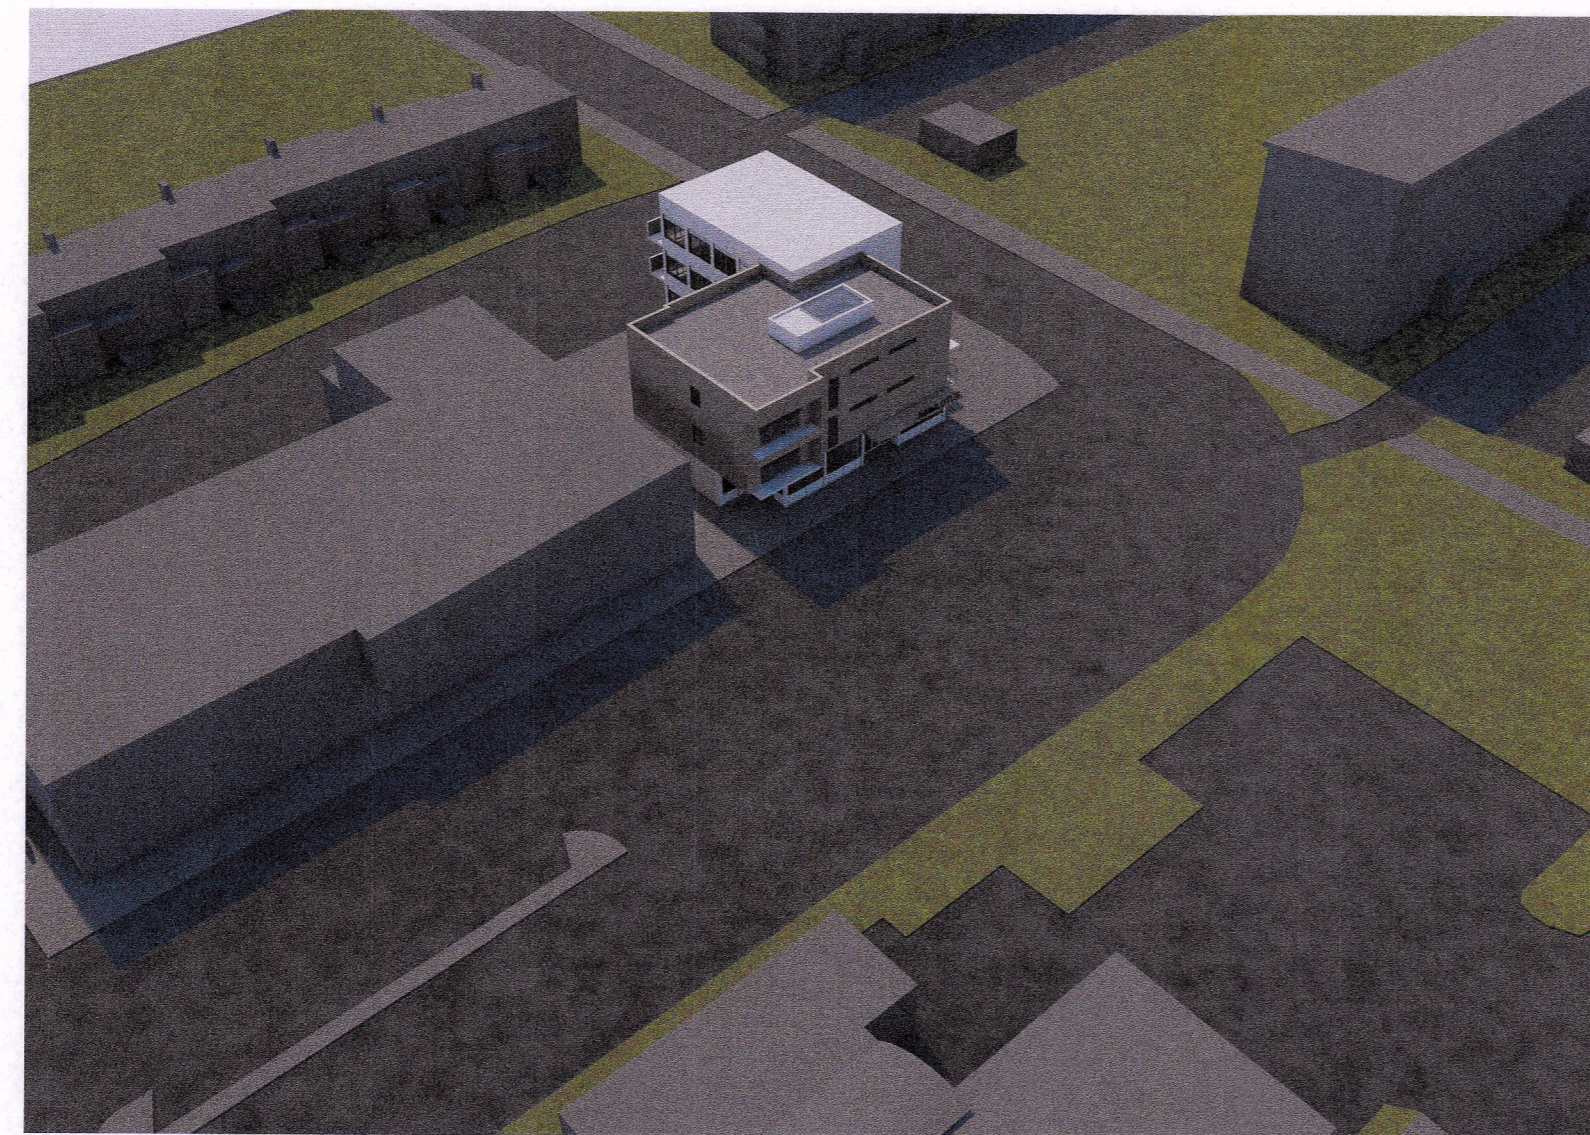

ÁSÝND: NORÐ-AUSTUR