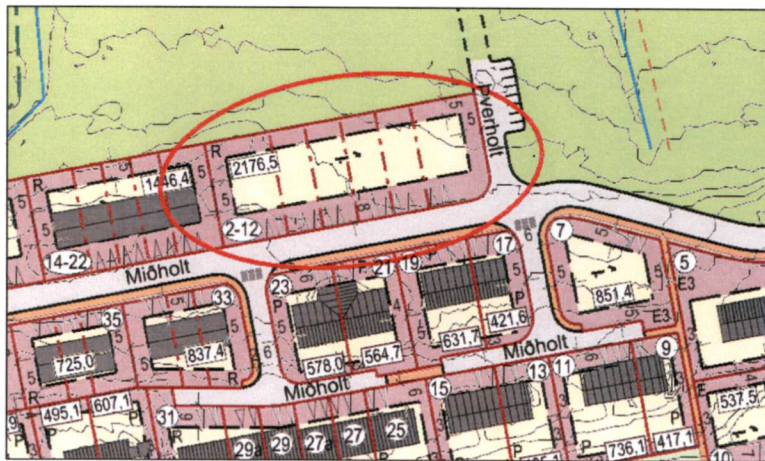

REYKHOLT í Bláskógabyggð

Deiliskipulagsbreyting

Breyttur deiliskipulagsuppráttur í mkv. 1:2.000.

Hluti af gildandi deiliskipulagsupprætti í mkv. 1:2.000.

SKÝRINGAR

- Lóðamörk
- Lóðamörk innri, sveigjanleg staðs.
- Íbúðarlóðir
- Útivistarsvæði / opið svæði
- Byggingareitir
- Mænisstefna
- Núverandi hús
- Lóðastærð í m²
- Lóð nr
- Götur
- Bílastæði
- Gangbraut
- Gangstétt
- Gönguleið
- Lækur / skurðir
- Skipulagssvæði

SKIPULAGSGÖGN

- Hluti af gildandi deiliskipulagsupprætti í mkv. 1:2.000.
- Breyttur deiliskipulagsuppráttur í mkv. 1:2.000.
- Aðalskipulag Bláskógabyggðar í Reykholti 2015-2027 í mkv. 1:10.000.
- Greinargerð.

Aðalskipulag Bláskógabyggðar í Reykholti 2015-2027 í mkv. 1:10.000.

REYKHOLT Í BISKUPSTUNGUM

Deiliskipulagsbreyting

Verk: 3502-016	Dags: 10.12.2019
Mkv. 1:2.000 í A4	Breytt:
Unnið: IS	Rýnt:
Samþykkt:	