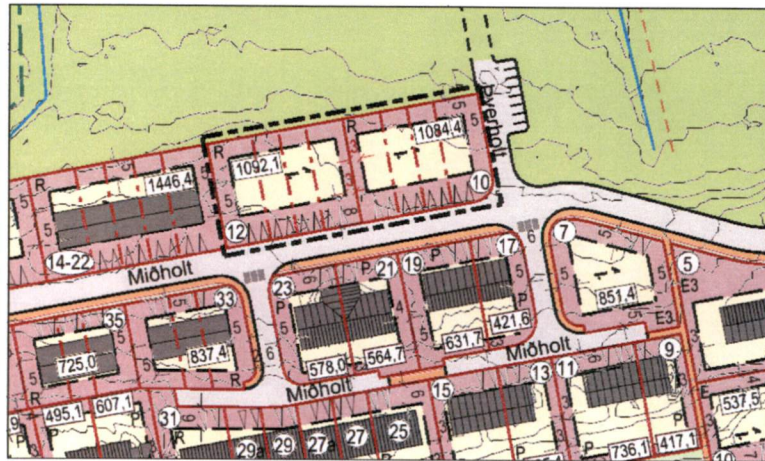

REYKHOLT í Bláskógabyggð

Deiliskipulagsbreyting

Breyttur deiliskipulagsuppráttur í mkv. 1:2.000.

Hluti af gildandi deiliskipulagsupprætti í mkv. 1:2.000.

SKÝRINGAR

- Lóðamörk
- Lóðamörk innri, sveigjanleg staðs.
- Íbúðarlóðir
- Útivistarsvæði / opið svæði
- Byggingareitir
- Mænisstefna
- Núverandi hús
- Lóðastærð í m²
- Lóð nr
- Götur
- Bílastæði
- Gangbraut
- Gangstétt
- Gönguleið
- Lækur / skurðir
- Skipulagssvæði

SKIPULAGSGÖGN

- Hluti af gildandi deiliskipulagsupprætti í mkv. 1:2.000.
- Breyttur deiliskipulagsuppráttur í mkv. 1:2.000.
- Aðalskipulag Bláskógabyggðar í Reykholti 2015-2027 í mkv. 1:10.000.
- Greinargerð.

Aðalskipulag Bláskógabyggðar í Reykholti 2015-2027 í mkv. 1:10.000.

REYKHOLT Í BISKUPSTUNGUM

Deiliskipulagsbreyting

Verk: 3502-016	Dags: 10.12.2019
Mkv. 1:2.000 í A4	Breytt:
Unnið: IS	Rýnt:
Samþykkt:	