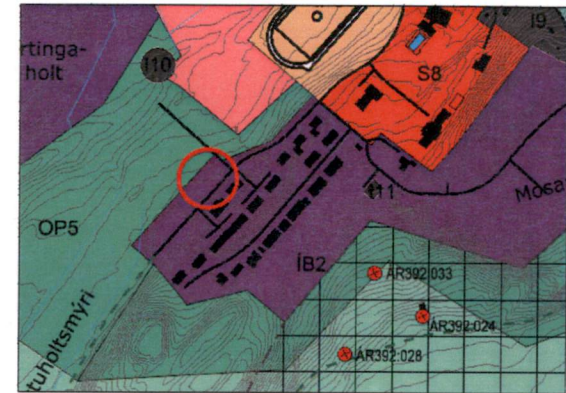

REYKHOLT í Bláskógabyggð

Deiliskipulagsbreyting

Breyttur deiliskipulagsuppráttur í mkv. 1:2.000.

Hluti af gildandi deiliskipulagsupprætti í mkv. 1:2.000.

SKÝRINGAR

- Lóðamörk
- Lóðamörk innri, sveigjanleg staðs.
- Íbúðarlóðir
- Útivistarsvæði / opið svæði
- Byggingareitir
- Mænisstefna
- Núverandi hús
- Lóðastærð í m²
- Lóð nr
- Götur
- Bílastæði
- Gangbraut
- Gangstétt
- Gönguleið
- Lækur / skurðir
- Skipulagssvæði

SKIPULAGSGÖGN

- Hluti af gildandi deiliskipulagsupprætti í mkv. 1:2.000.
- Breyttur deiliskipulagsuppráttur í mkv. 1:2.000.
- Aðalskipulag Bláskógabyggðar í Reykholti 2015-2027 í mkv. 1:10.000.
- Greinargerð.

Aðalskipulag Bláskógabyggðar í Reykholti 2015-2027 í mkv. 1:10.000.

REYKHOLT Í BISKUPSTUNGUM

Deiliskipulagsbreyting

Verk: 3502-016	Dags: 10.12.2019
Mkv. 1:2.000 í A4	Breytt:
Unnið: IS	Rýnt:
Samþykkt:	