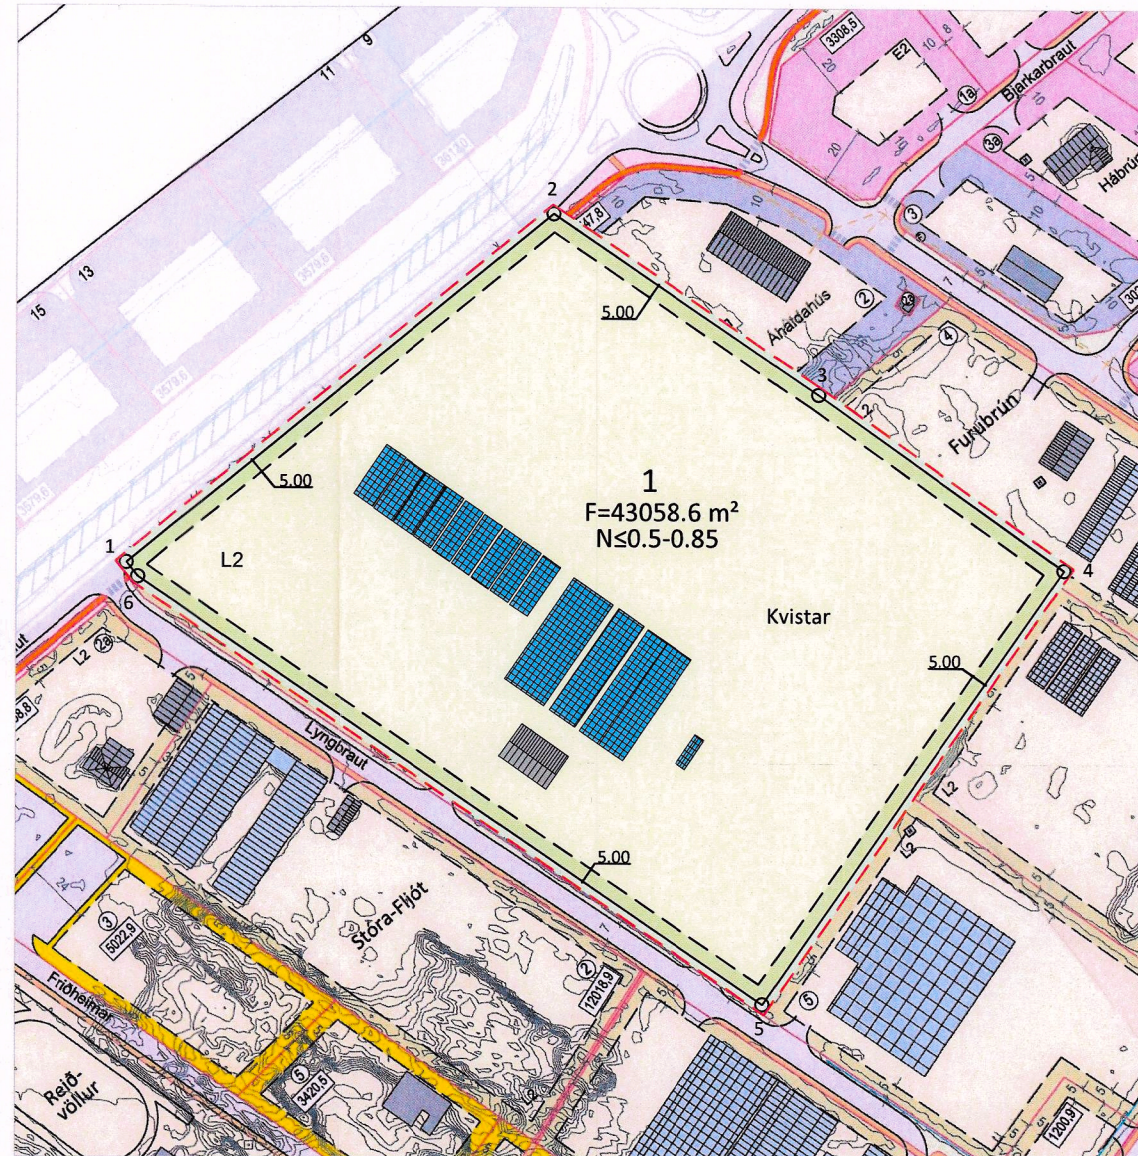

Lyngbraut 1 - Reykholt - Bláskógabyggð

Deiliskipulagsbreyting

Sveitarfélagið
Bláskógabyggð

AÐALSKIPULAG BLÁSKÓGABYGGÐAR 2015-2027

Deiliskipulagsbreyting þessi sem kynnt hefur verið skv. 2. mgr. 43. Gr. skipulagslaga nr 123/2012 m.s.br. var samþykkt af sveitarstjórn Bláskógabyggðar 3.6.2021

Auglýsing um gildistöku deiliskipulagsins var birt í

B-deild Stjórnartíðinda þann 4.8.2021

f.h. Sveitarstjórn Bláskógabyggðar

GILDANDI DEILISKIPULAG 1:2500

BREYTING Á DEILISKIPULAGI 1:2500

1. Inngangur

Almennt

Í gildi er deiliskipulag fyrir þéttbýlið Reykholt í Bláskógabyggð nr.15086, dags. B. deildar augl. 24.05.2019.

Deiliskipulagsbreyting þessi tekur til lóðarinnar Lyngbraut 1, landnr: 191706. Í henni felst að lóð merkt Lyngbraut 3 fellur út og stækkun á byggingareit fyrir Lyngbraut 1. Lóðin er skilgreind sem landbúnaðarlóð L2 í deiliskipulagi.

2. Deiliskipulagsbreyting

Skipulagssvæði og breytingar

Afmörkun breytinganna er umhverfis lóðina.

Lyngbraut 1 verður 43058.6 m².

Byggingarreitir

Byggingareitir er sýndur á uppdrætti. Fjarlægðir frá lóðamörkum eru sýndar á uppdrætti.