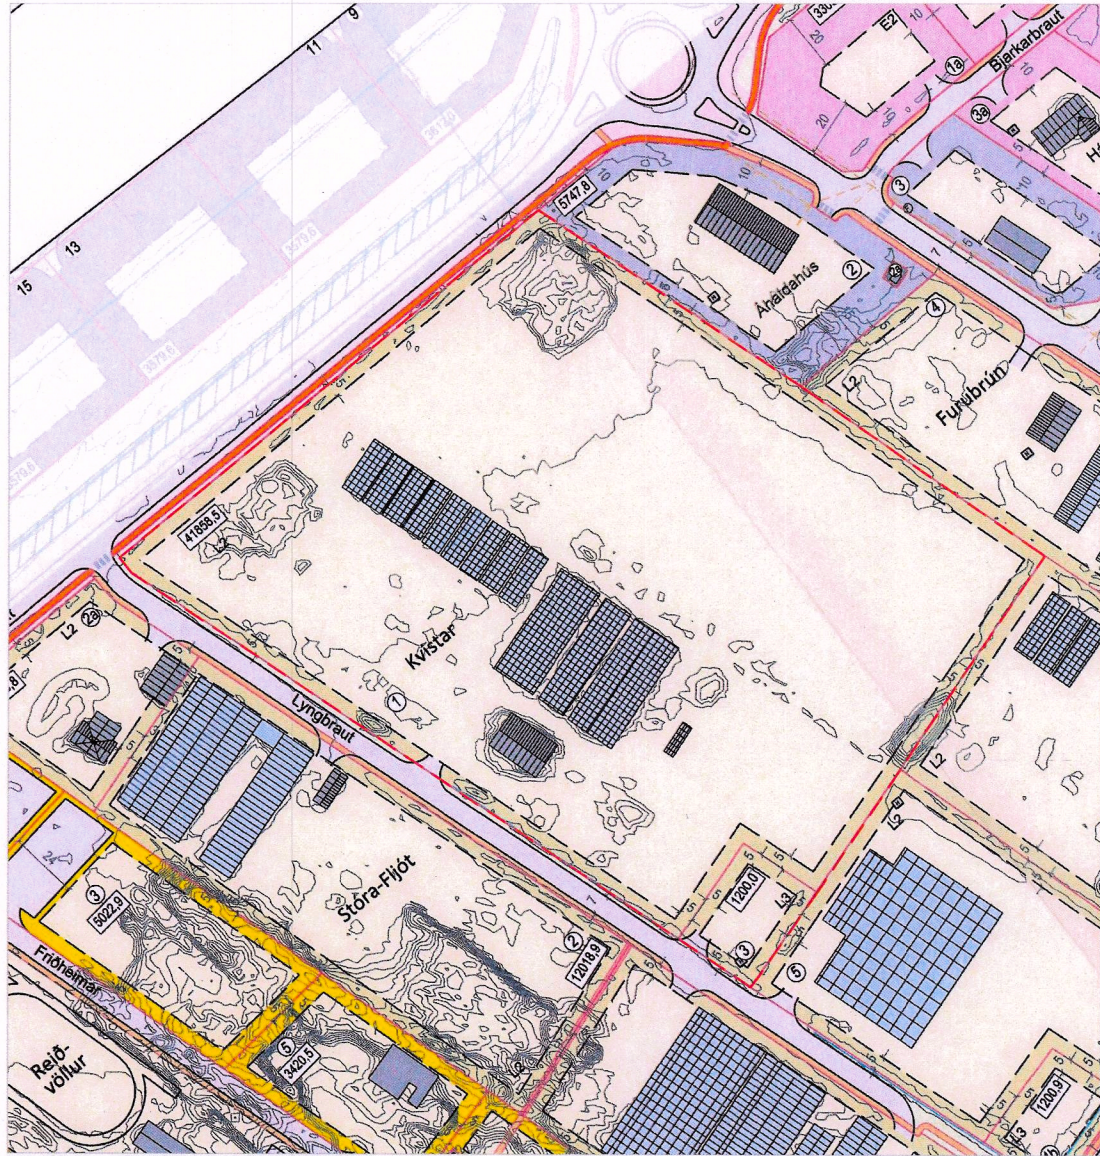

Lyngbraut 1 - Reykholt - Bláskógabyggð

Deiliskipulagsbreyting

Sveitarfélagið
Bláskógabyggð

AÐALSKIPULAG BLÁSKÓGABYGGÐAR 2015-2027

Deiliskipulagsbreyting þessi sem kynnt hefur verið skv. 2. mgr. 43. Gr. skipulagslaga nr 123/2012 m.s.br. var samþykkt af sveitarstjórn Bláskógabyggðar 3.6.2021

Auglýsing um gildistöku deiliskipulagsins var birt í

B-deild Stjórnartíðinda þann 4.8.2021

f.h. Sveitarstjórn Bláskógabyggðar

GILDANDI DEILISKIPULAG 1:2500

BREYTING Á DEILISKIPULAGI 1:2500

1. Inngangur

Almennt

Í gildi er deiliskipulag fyrir þéttbýlið Reykholt í Bláskógabyggð nr.15086, dags. B. deildar augl. 24.05.2019.

Deiliskipulagsbreyting þessi tekur til lóðarinnar Lyngbraut 1, landnr: 191706. Í henni felst að lóð merkt Lyngbraut 3 fellur út og stækkun á byggingareit fyrir Lyngbraut 1. Lóðin er skilgreind sem landbúnaðarlóð L2 í deiliskipulagi.

2. Deiliskipulagsbreyting

Skipulagssvæði og breytingar

Afmörkun breytinganna er umhverfis lóðina.

Lyngbraut 1 verður 43058.6 m².

Byggingarreitir

Byggingareitir er sýndur á uppdrætti. Fjarlægðir frá lóðamörkum eru sýndar á uppdrætti.