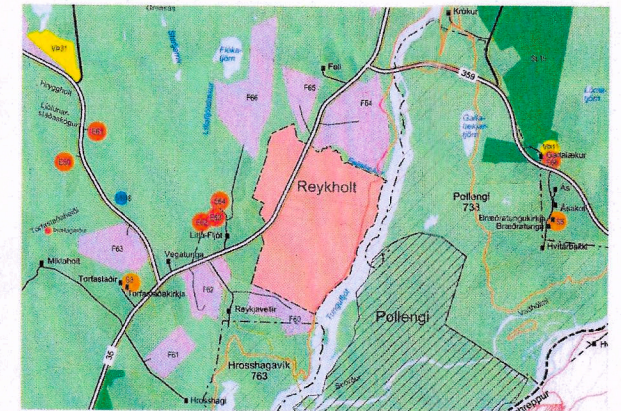

Lyngbraut 1 - Reykholt - Bláskógabyggð

Deiliskipulagsbreyting

Sveitarfélagið
Bláskógabyggð

AÐALSKIPULAG BLÁSKÓGABYGGÐAR 2015-2027

Deiliskipulagsbreyting þessi sem kynnt hefur verið skv. 2. mgr. 43. Gr. skipulagslaga nr 123/2012 m.s.br. var samþykkt af sveitarstjórn Bláskógabyggðar 3.6.2021

Auglýsing um gildistöku deiliskipulagsins var birt í

B-deild Stjórnartíðinda þann 4.8.2021

f.h. Sveitarstjórn Bláskógabyggðar

GILDANDI DEILISKIPULAG 1:2500

BREYTING Á DEILISKIPULAGI 1:2500

1. Inngangur

Almennt

Í gildi er deiliskipulag fyrir þéttbýlið Reykholt í Bláskógabyggð nr.15086, dags. B. deildar augl. 24.05.2019.

Deiliskipulagsbreyting þessi tekur til lóðarinnar Lyngbraut 1, landnr: 191706. Í henni felst að lóð merkt Lyngbraut 3 fellur út og stækkun á byggingareit fyrir Lyngbraut 1. Lóðin er skilgreind sem landbúnaðarlóð L2 í deiliskipulagi.

2. Deiliskipulagsbreyting

Skipulagssvæði og breytingar

Afmörkun breytinganna er umhverfis lóðina.

Lyngbraut 1 verður 43058.6 m².

Byggingarreitir

Byggingareitir er sýndur á uppdrætti. Fjarlægðir frá lóðamörkum eru sýndar á uppdrætti.