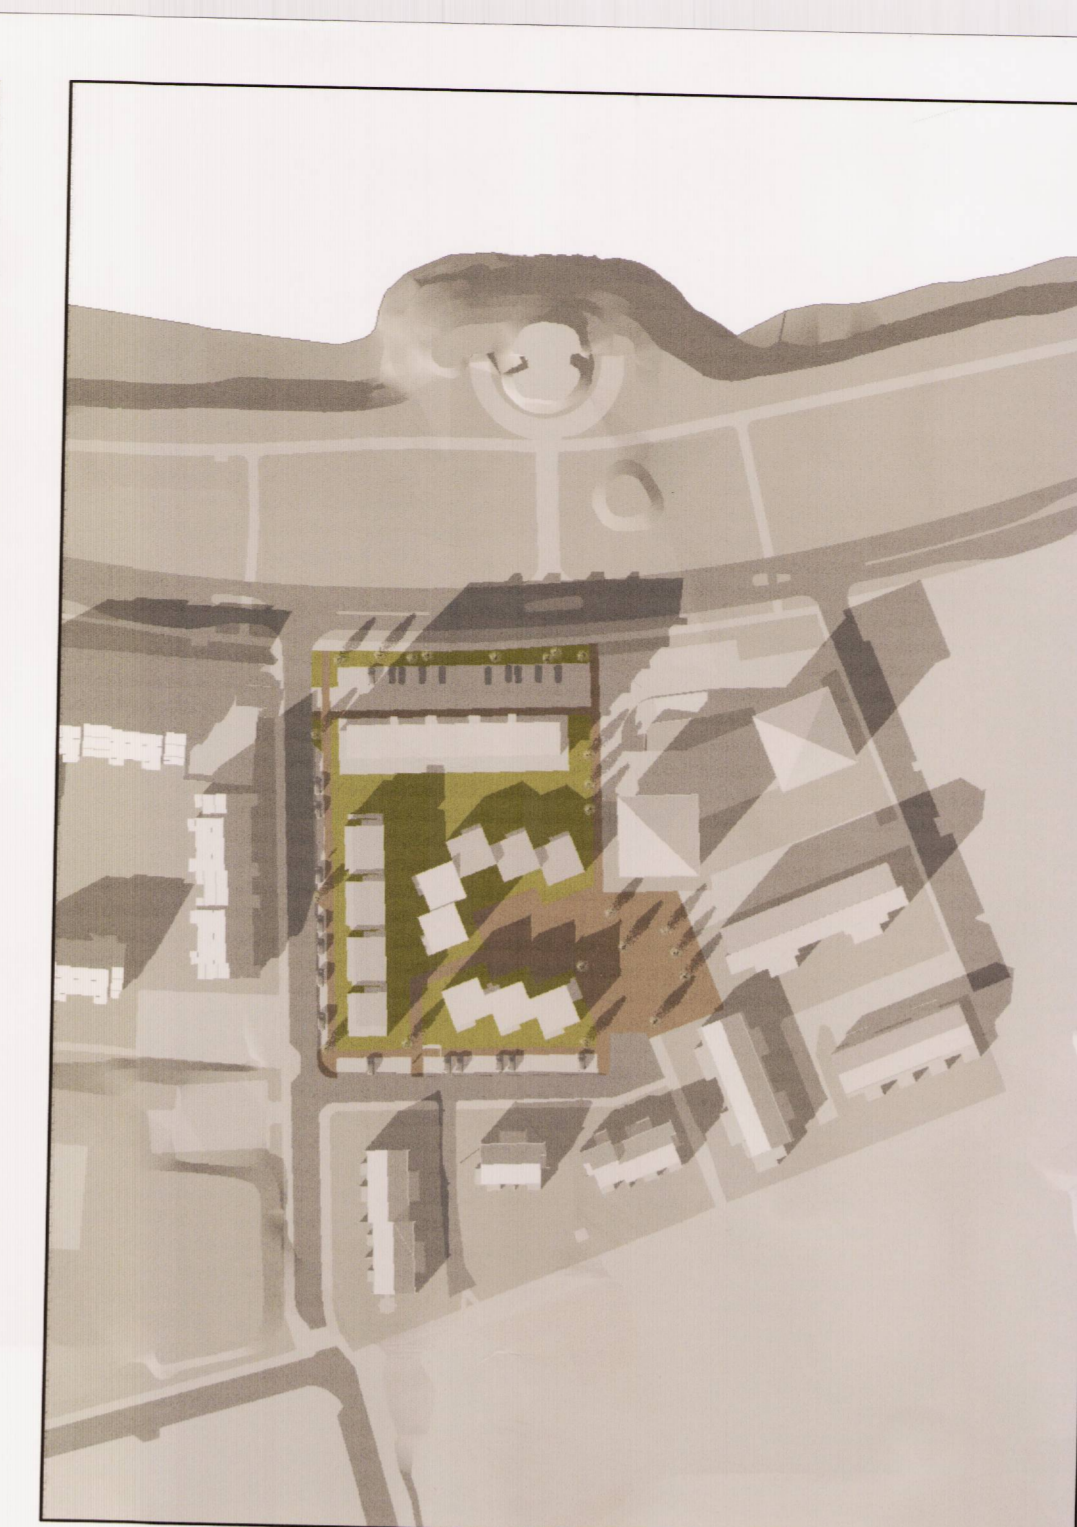

SKÝRINGARMYND DEILISKIPULAGS, 1:1000

JAFNDÆGUR KL. 10

JAFNDÆGUR KL. 13

JAFNDÆGUR KL. 16

SKUGGAVARP

SUMARSÓLSTÖÐUR KL. 10

SUMARSÓLSTÖÐUR KL. 13

SUMARSÓLSTÖÐUR KL. 16

Horft til norðurs frá Frostaskjóli og eftir Keilugranda

Yfirlit yfir svæðið - horft til norðausturs

Yfirlit yfir svæðið - horft til norðvesturs

breyting | skýring: _____ | dags.: _____

KANON ARKITEKTAR
Laugavegi 26 101 Reykjavík sími 5124200 www.kanon.is

**Keilugrandi- Boðagrandi-Fjörugrandi,
deiliskipulagsbreyting**

efni:
skýringarmynd og skuggavarp

mkv.: _____ | teiknað | yfirfarið
1:1000 HKB HB
teikn.nr. _____ | þags.: _____
15-13-30001 19.05.2016

skrá: 15-13 deiliskipulagsuppr.wx