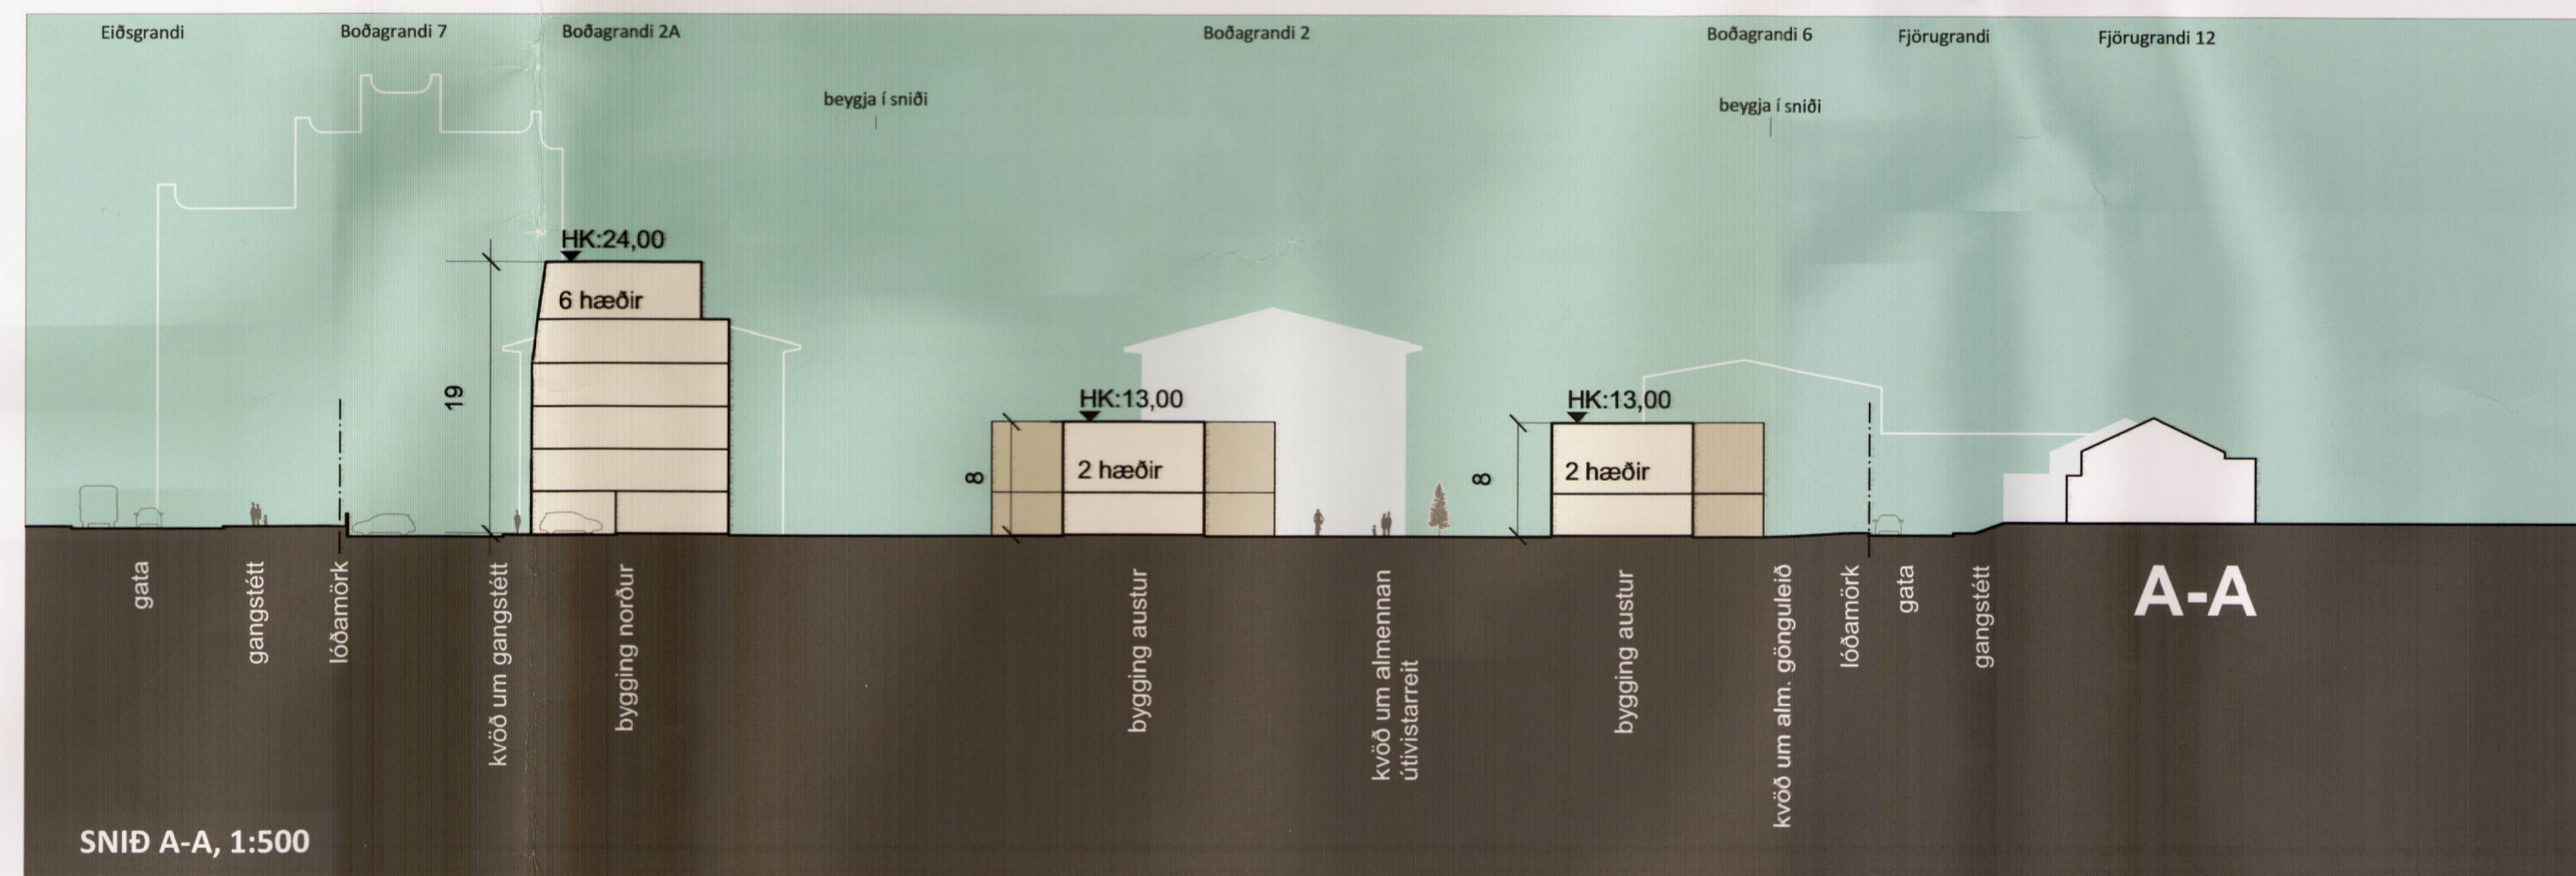

Yfirlit yfir svæðið - horft til suðvesturs

Horft yfir svæðið til austurs - hluti bílastæða við Eiðsgranda verða undir 2. hæð

Horft yfir nýja byggð til norðvesturs - lýðheilsugarður í forgrunni

A snið 23.5.2016
 breyting | skýring: | dags.: |

KANON ARKITEKTAR
 Laugavegi 26 101 Reykjavík sími 5124200 www.kanon.is

**Keilugrandi- Boðagrandi-Fjörugrandi,
 deiliskipulagsbreyting**

efni:
 snið og skýringarmyndir
 mikv.: | teiknað | yfirfarið
 1:500 HKB HB
 teikn.nr.: | dags.:
 15-13-30002-A 19.05.2016
 skrá: 15-13 deiliskipulagsuppr.vwx