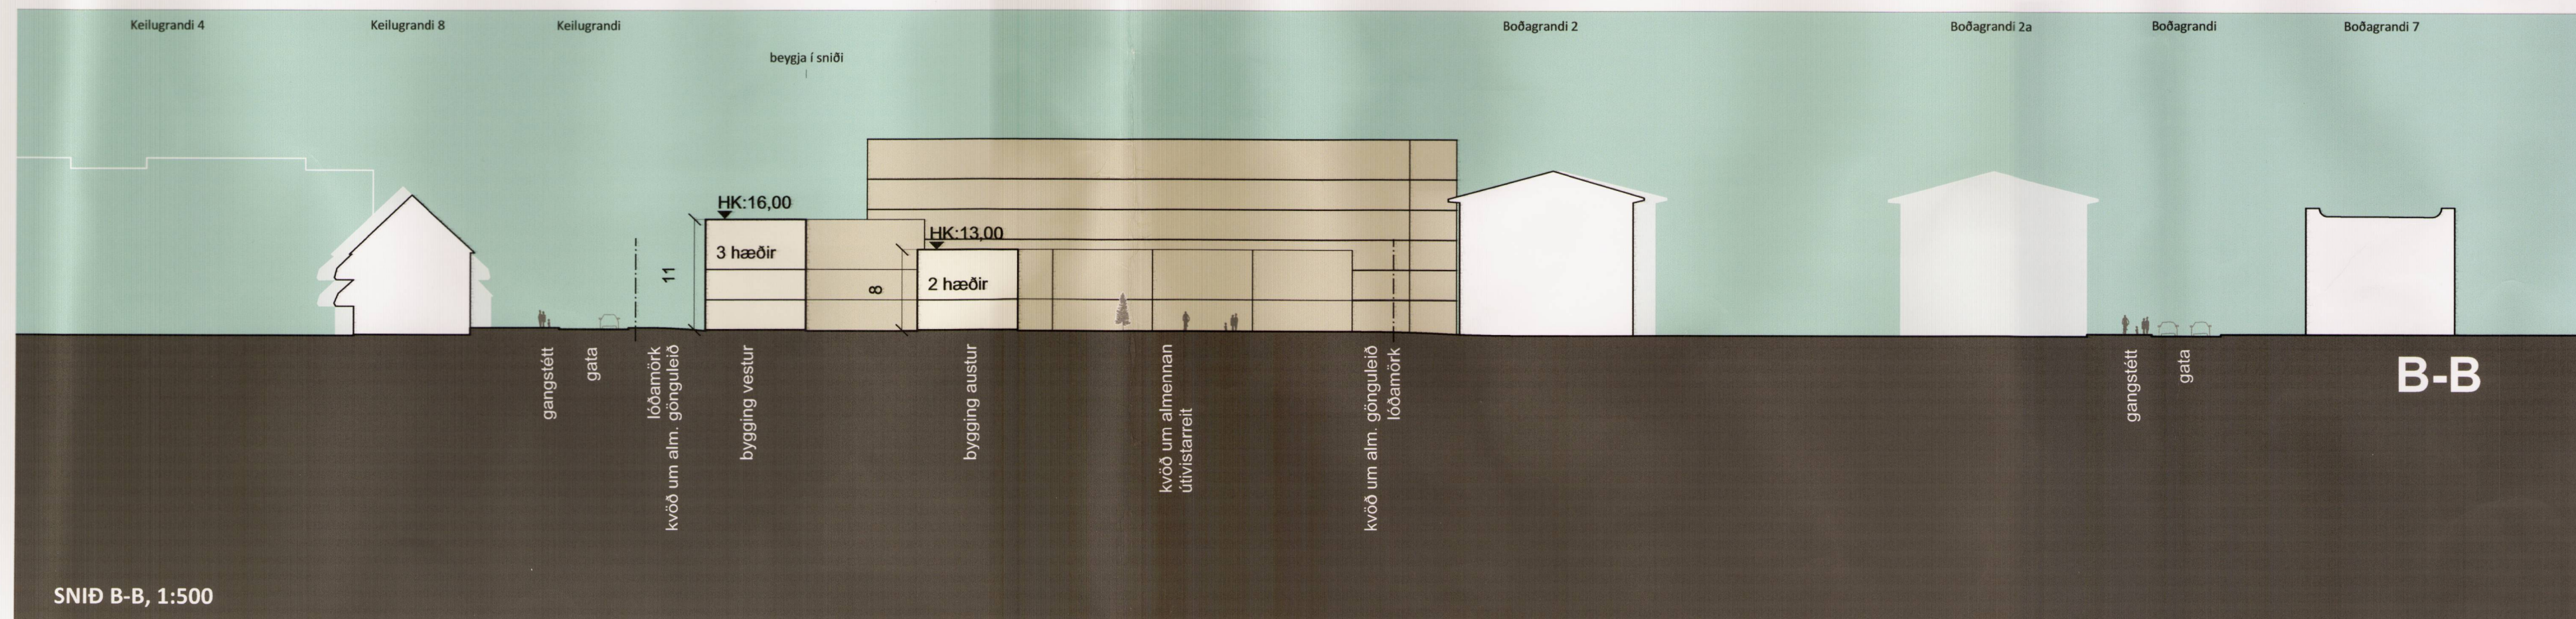

Yfirlit yfir svæðið - horft til suðvesturs

Horft yfir svæðið til austurs - hluti bílastæða við Eiðsgranda verða undir 2. hæð

Horft yfir nýja byggð til norðvesturs - lýðheilsugarður í forgrunni

A snið 23.5.2016
 breyting | skýring: | dags.: |

KANON ARKITEKTAR
 Laugavegi 26 101 Reykjavík sími 5124200 www.kanon.is

**Keilugrandi- Boðagrandi-Fjörugrandi,
 deiliskipulagsbreyting**

efni:
 snið og skýringarmyndir
 mikv.: | teiknað | yfirfarið
 1:500 HKB HB
 teikn.nr.: | dags.:
 15-13-30002-A 19.05.2016
 skrá: 15-13 deiliskipulagsuppr.vwx