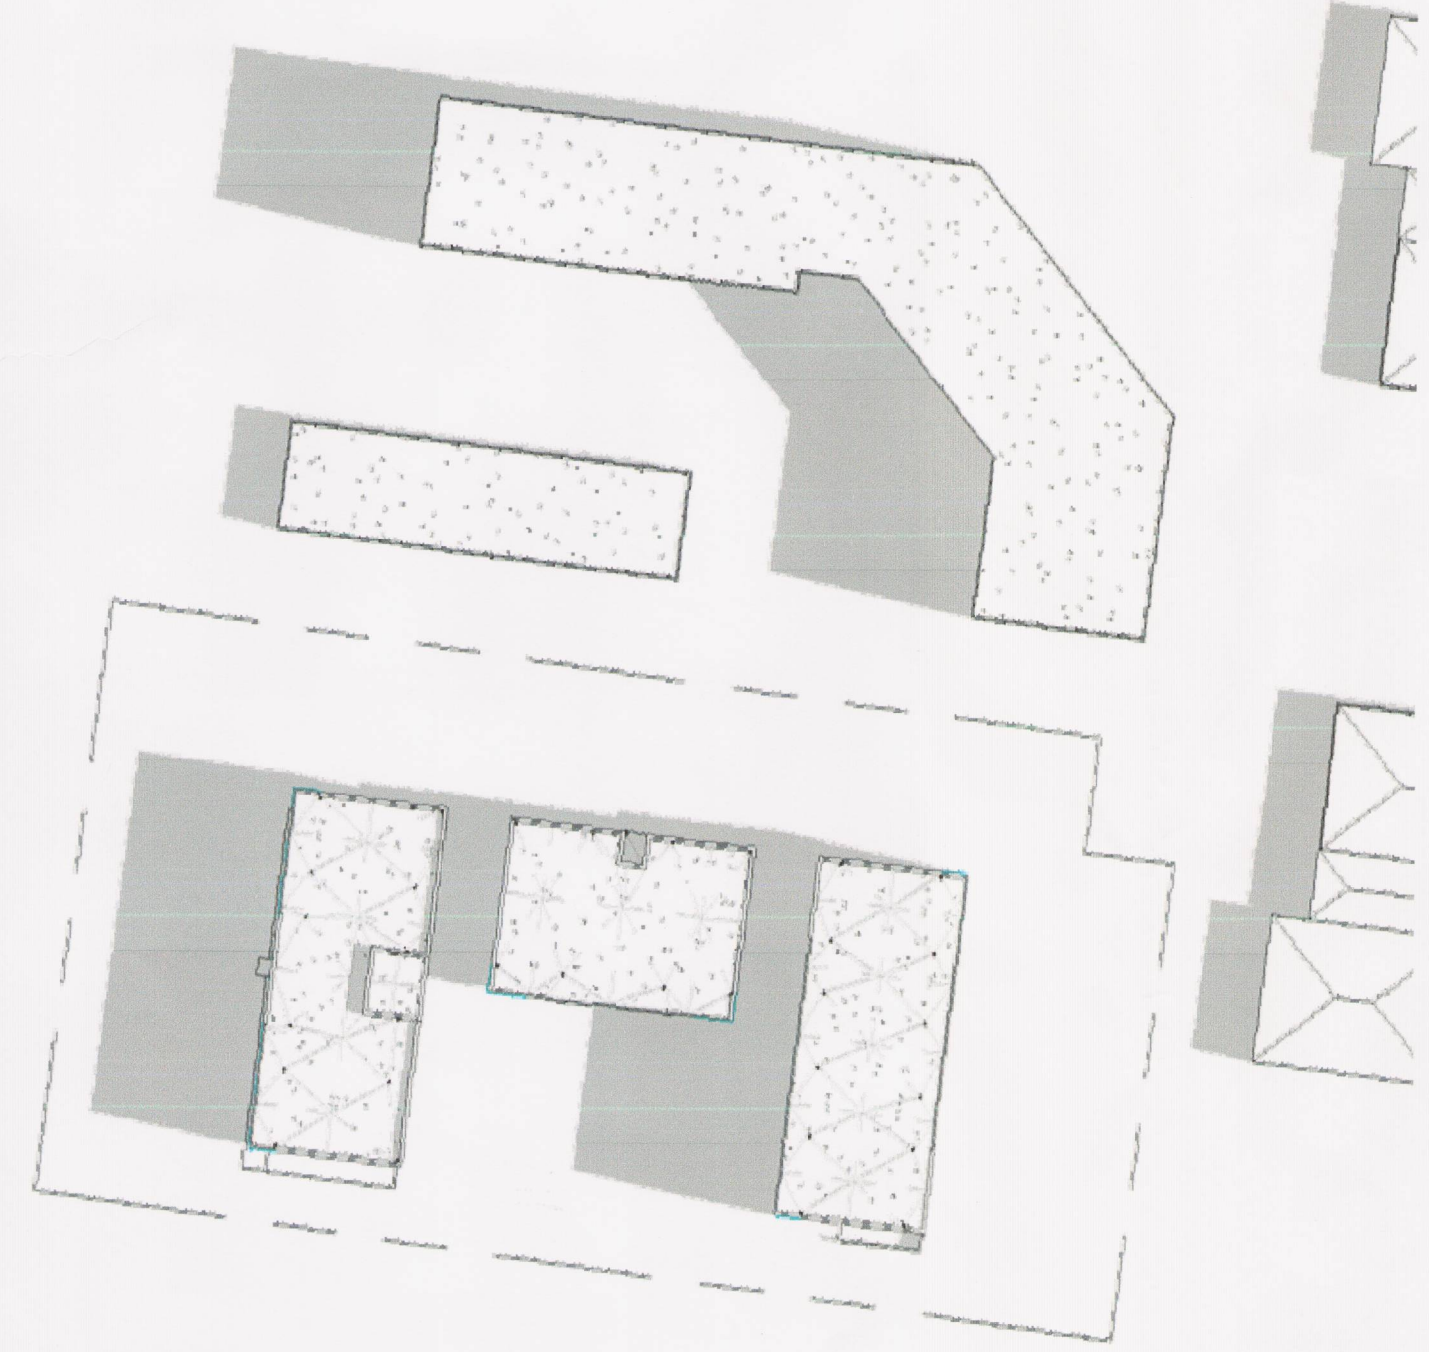

21. júní 9:00h

Mkv. 1:1000