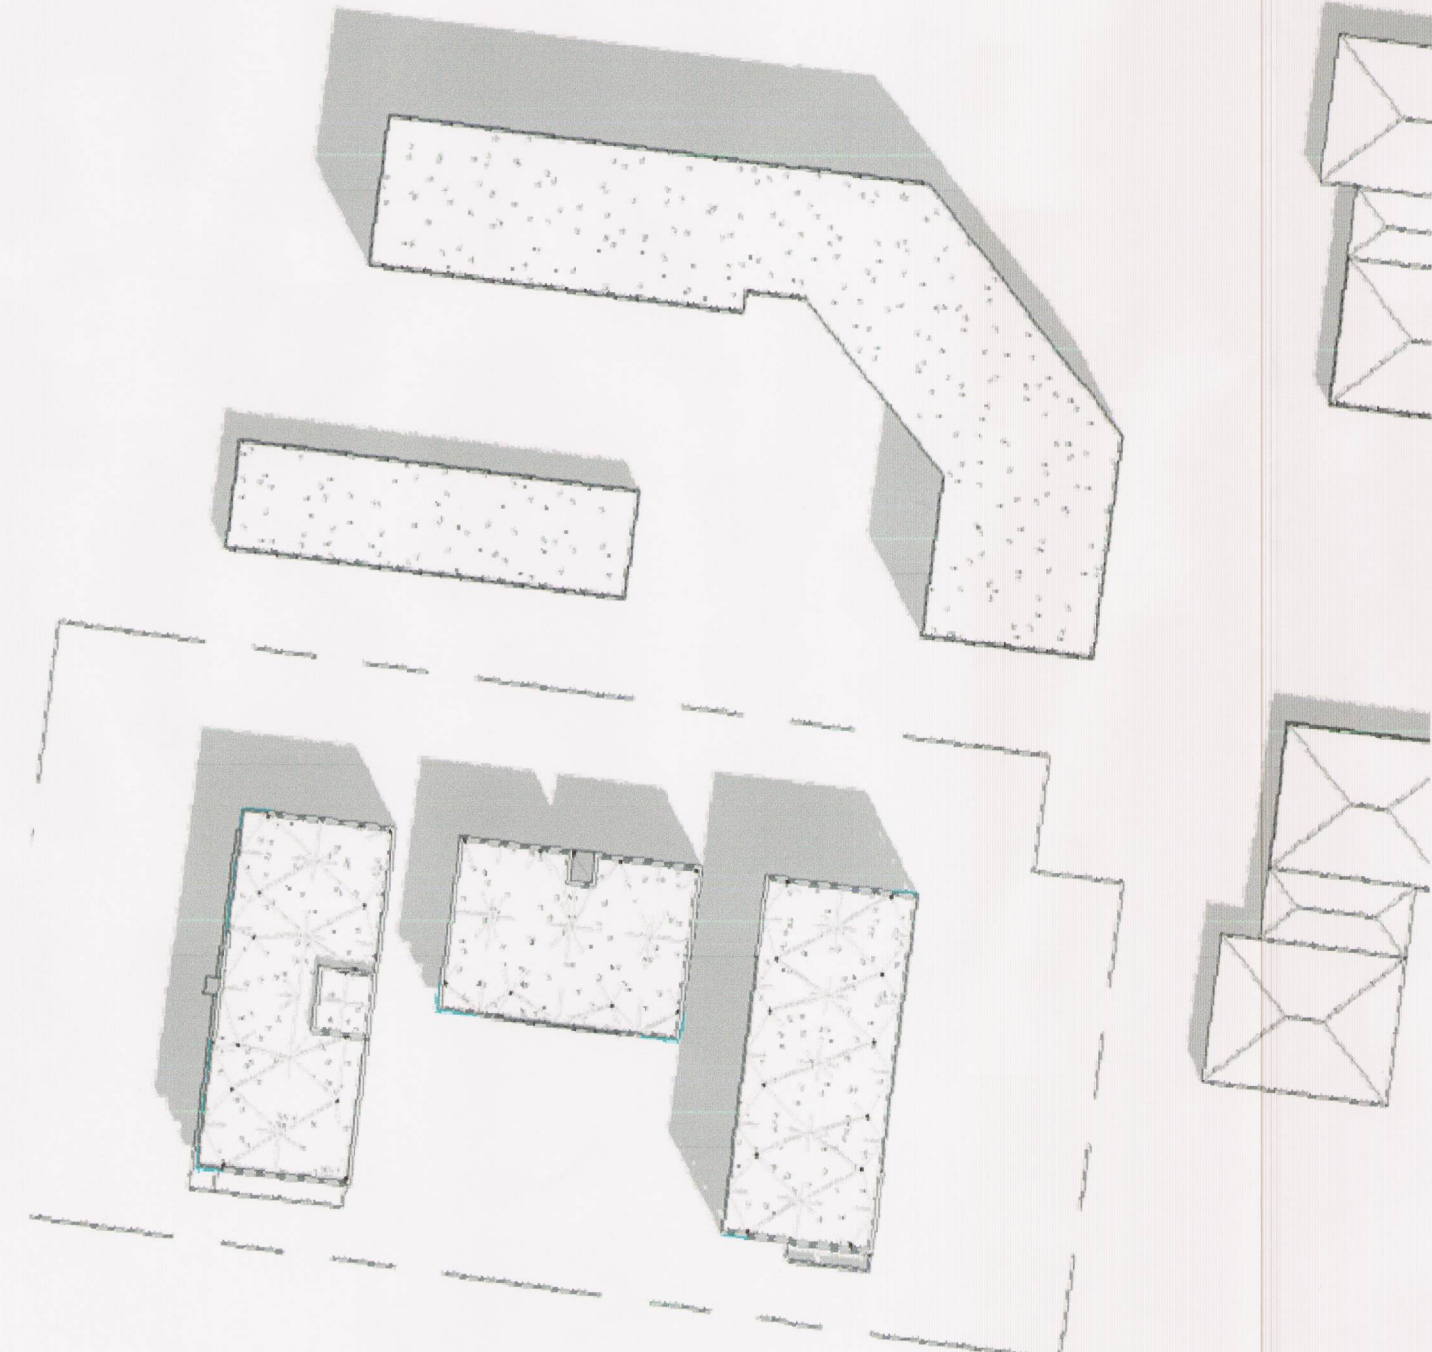

21. júní 12:00h

Mkv. 1:1000