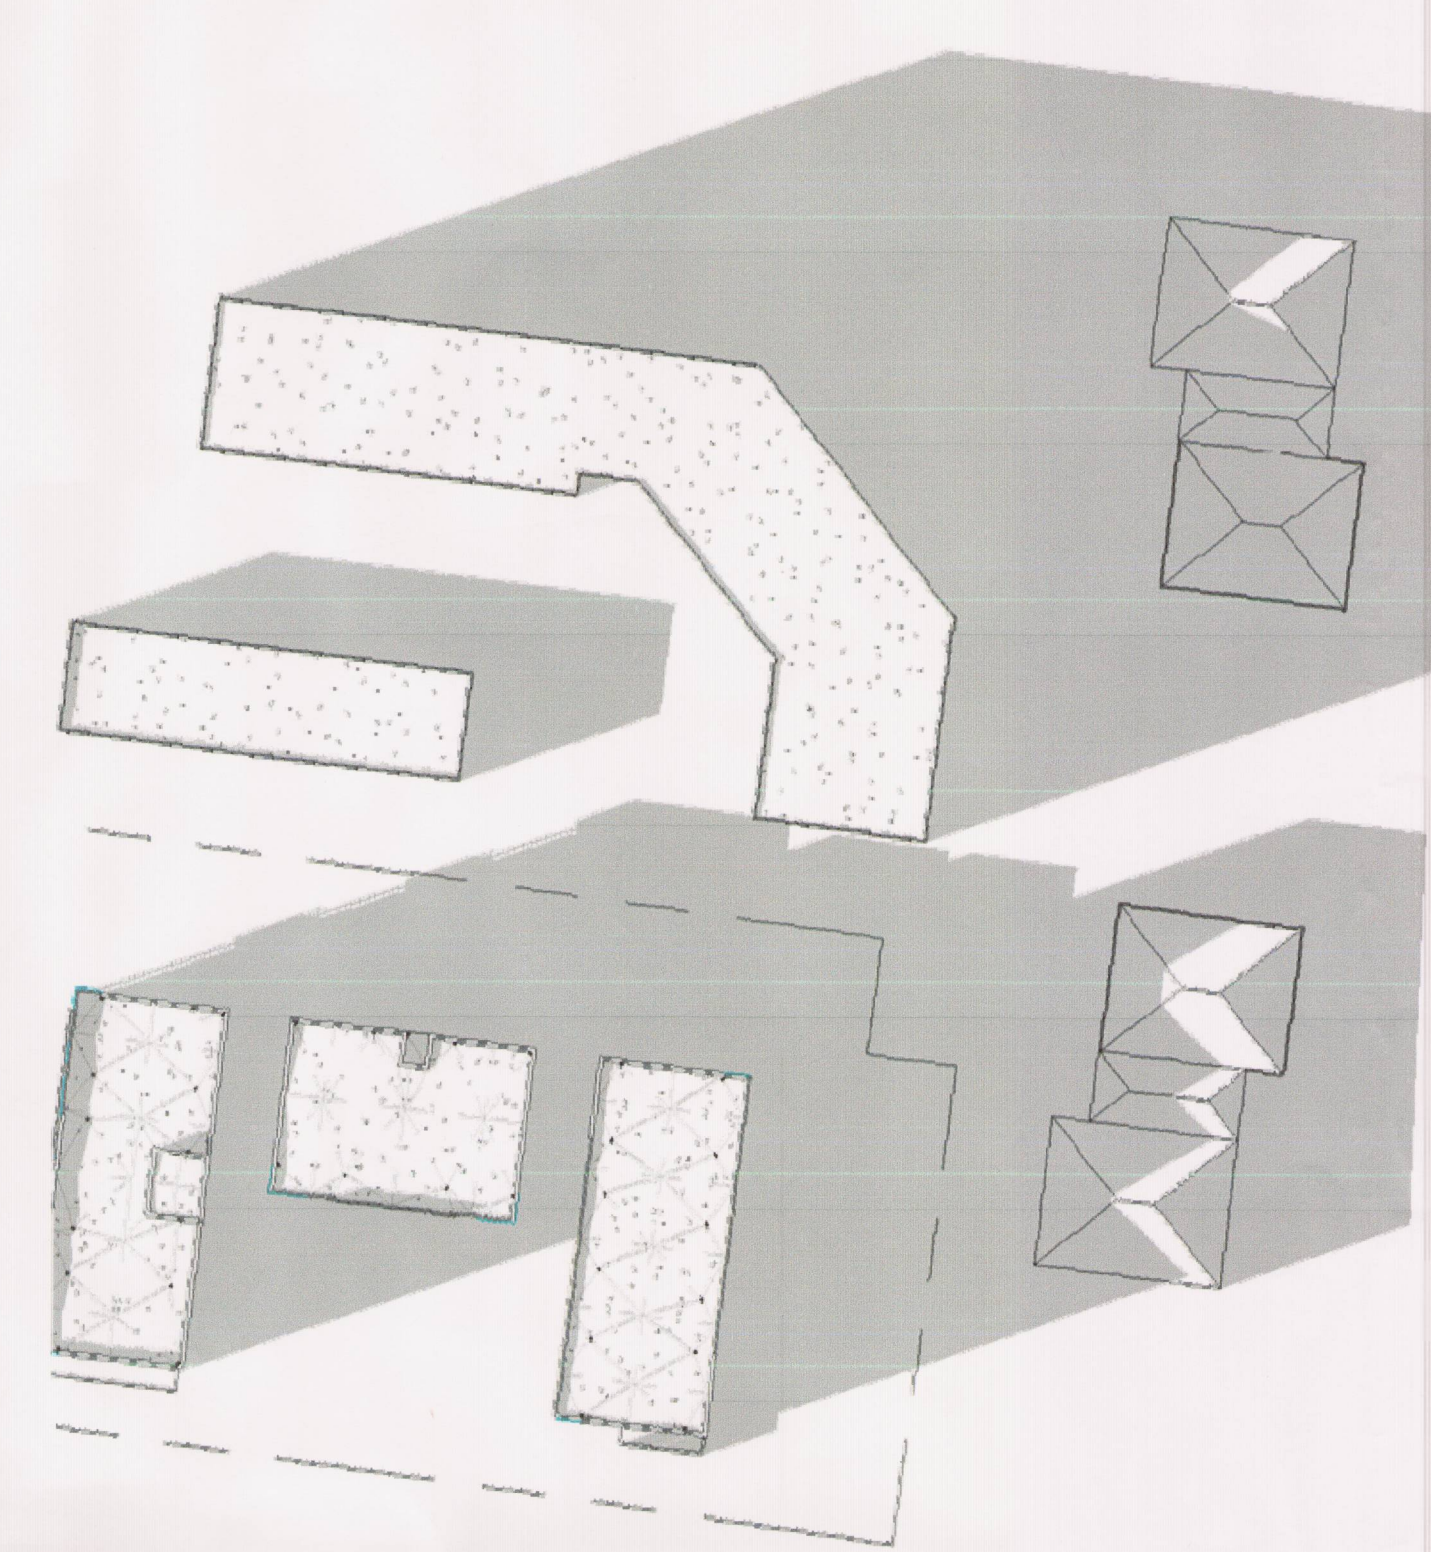

21. mars 18:00h

Mkv. 1:1000