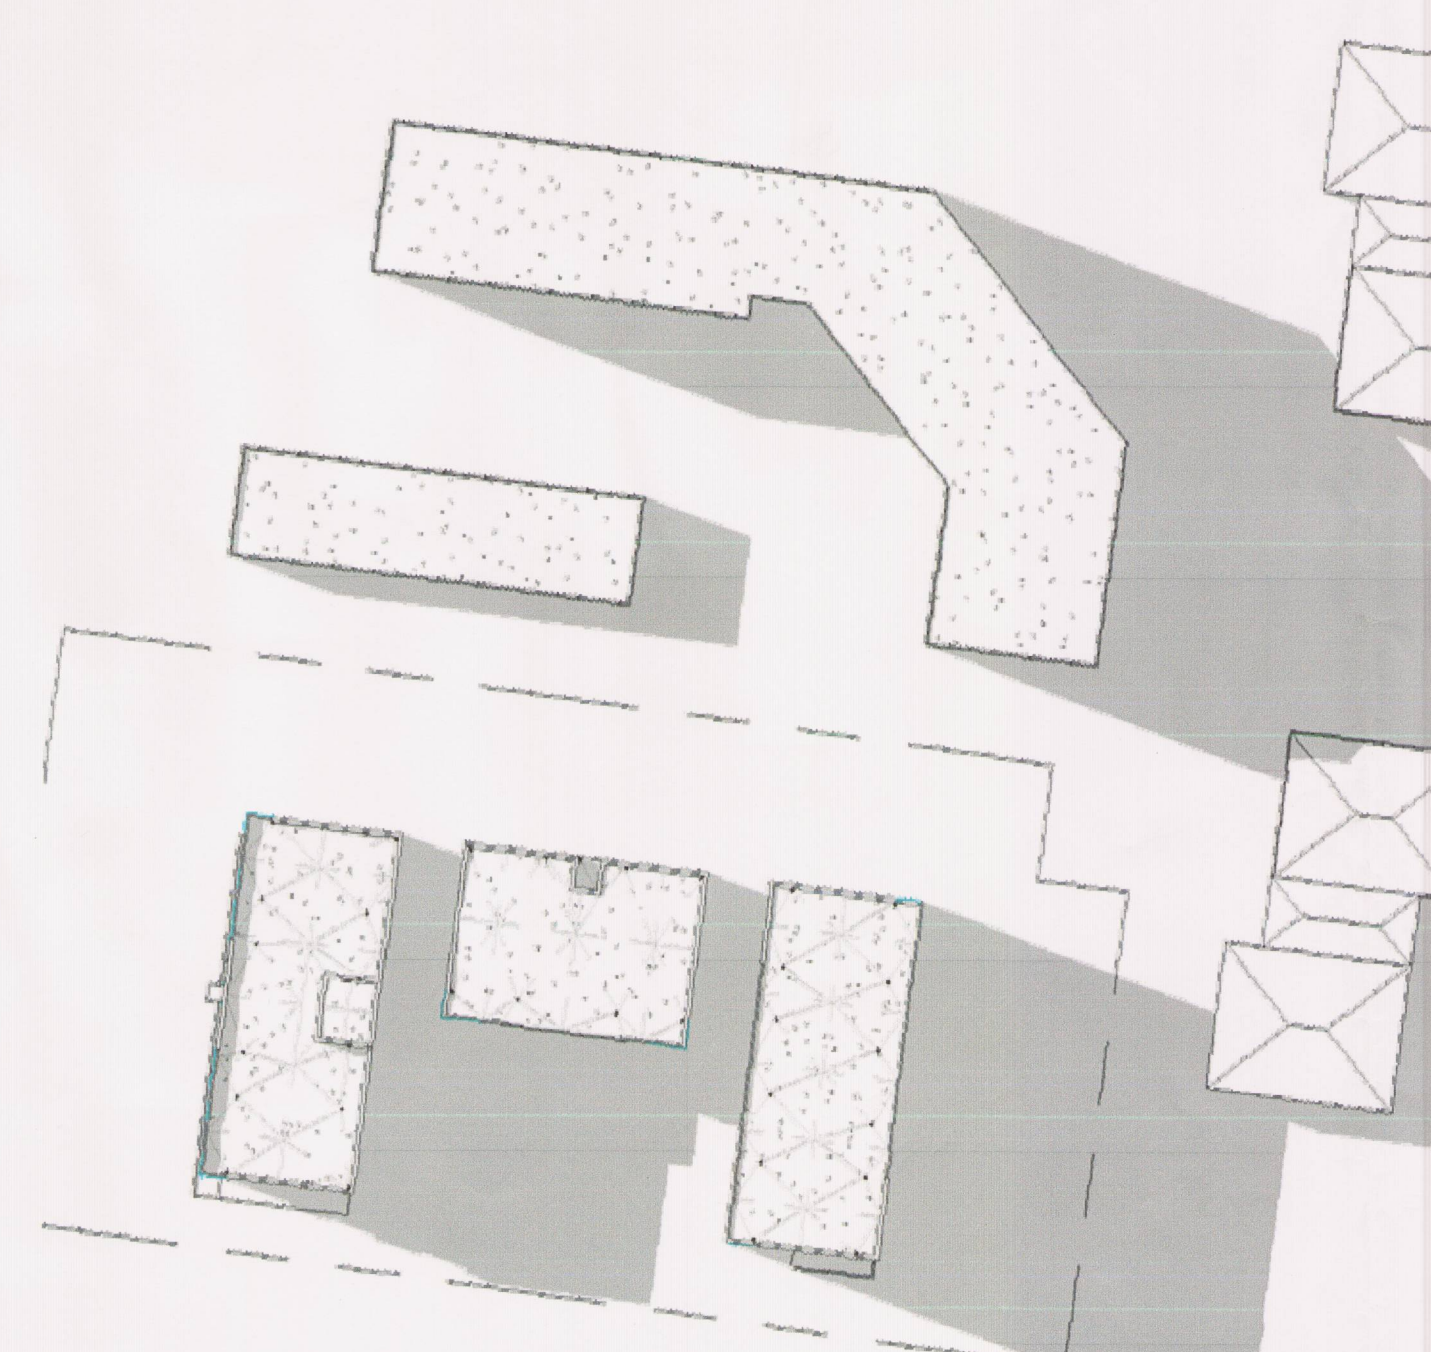

21. júní 20:00h

Mkv. 1:1000