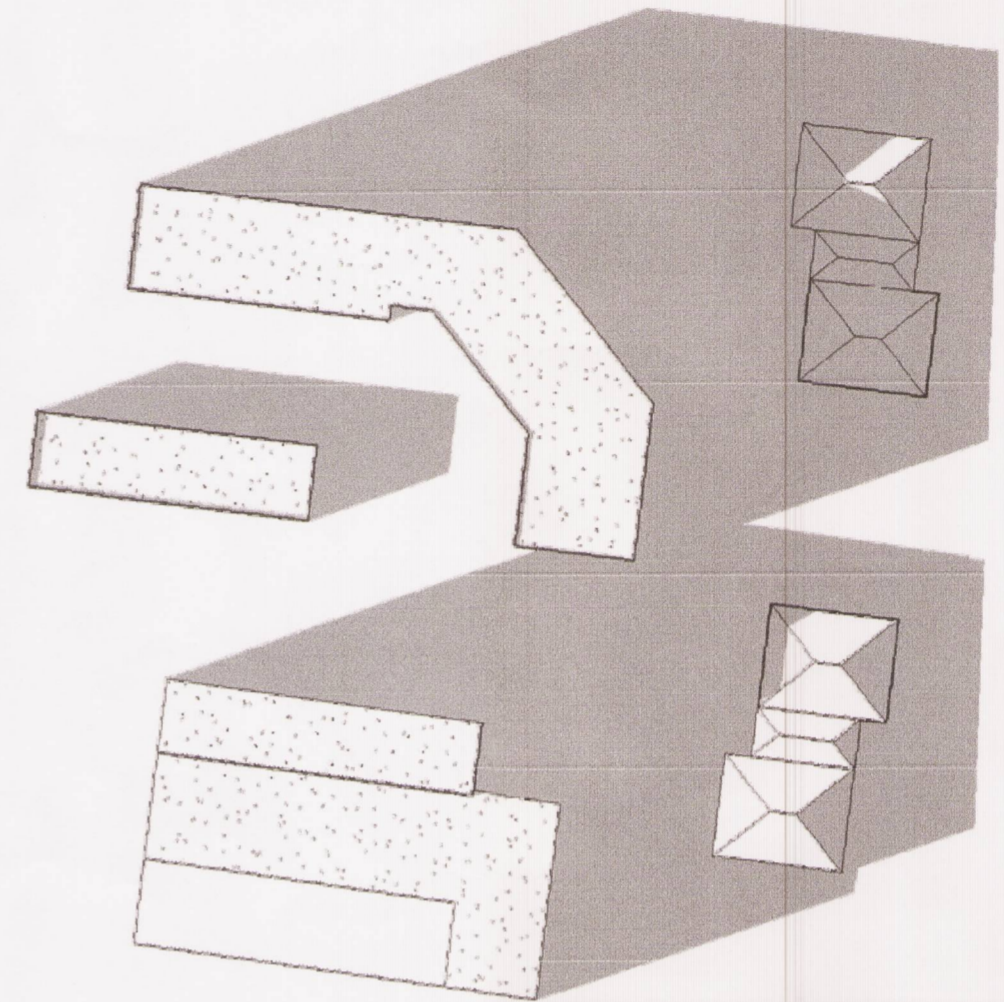

21. mars 18:00h

Mkv. 1:1000