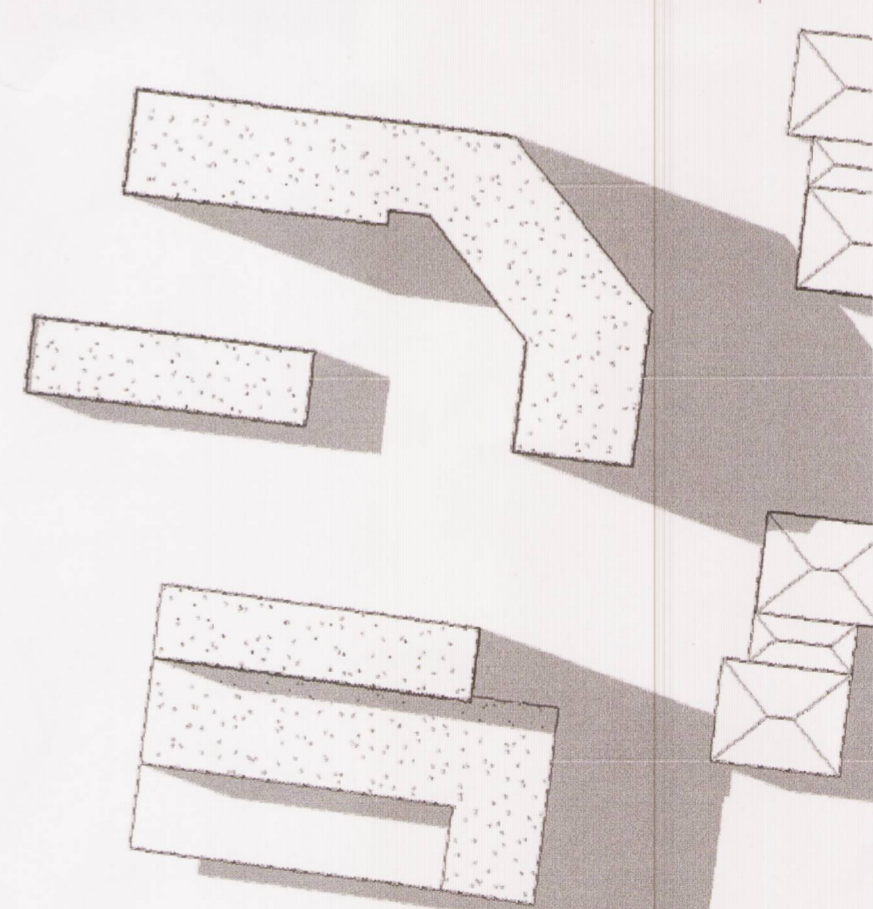

21. júní 20:00h

Mkv. 1:1000

1:1000 0 10 20 30 40 50 m

KRark Kristinn Ragnarsson arkitekt ehf.
Hlíðasmári 19 - 2.hæð · 201 Kópavogur · Island
S. 564.2255 · Fax. 544.4225
Kt. 581298.3589 · www.krark.is · krark@krark.is

Austurvegur 39-41

Selfoss, Árborg

Landnúmer: 188016 Staðgreinir: 8200-1-05430390

Fjölbýlishús

Skuggavarpamyndir fyrir breytingu

Deiliskipulag

Hönnun:	KR	Verknúmer:	150291F
Verkefnastjóri:	KR	Mælikvarði:	1:1000
Teiknað:	LPM	Dagsetning:	12.01.2016
Yfirfarið:	KR	Blað:	Útgáfa:

Samþykkt: Kristinn Ragnarsson
Kt. 120944.2669

U103

-