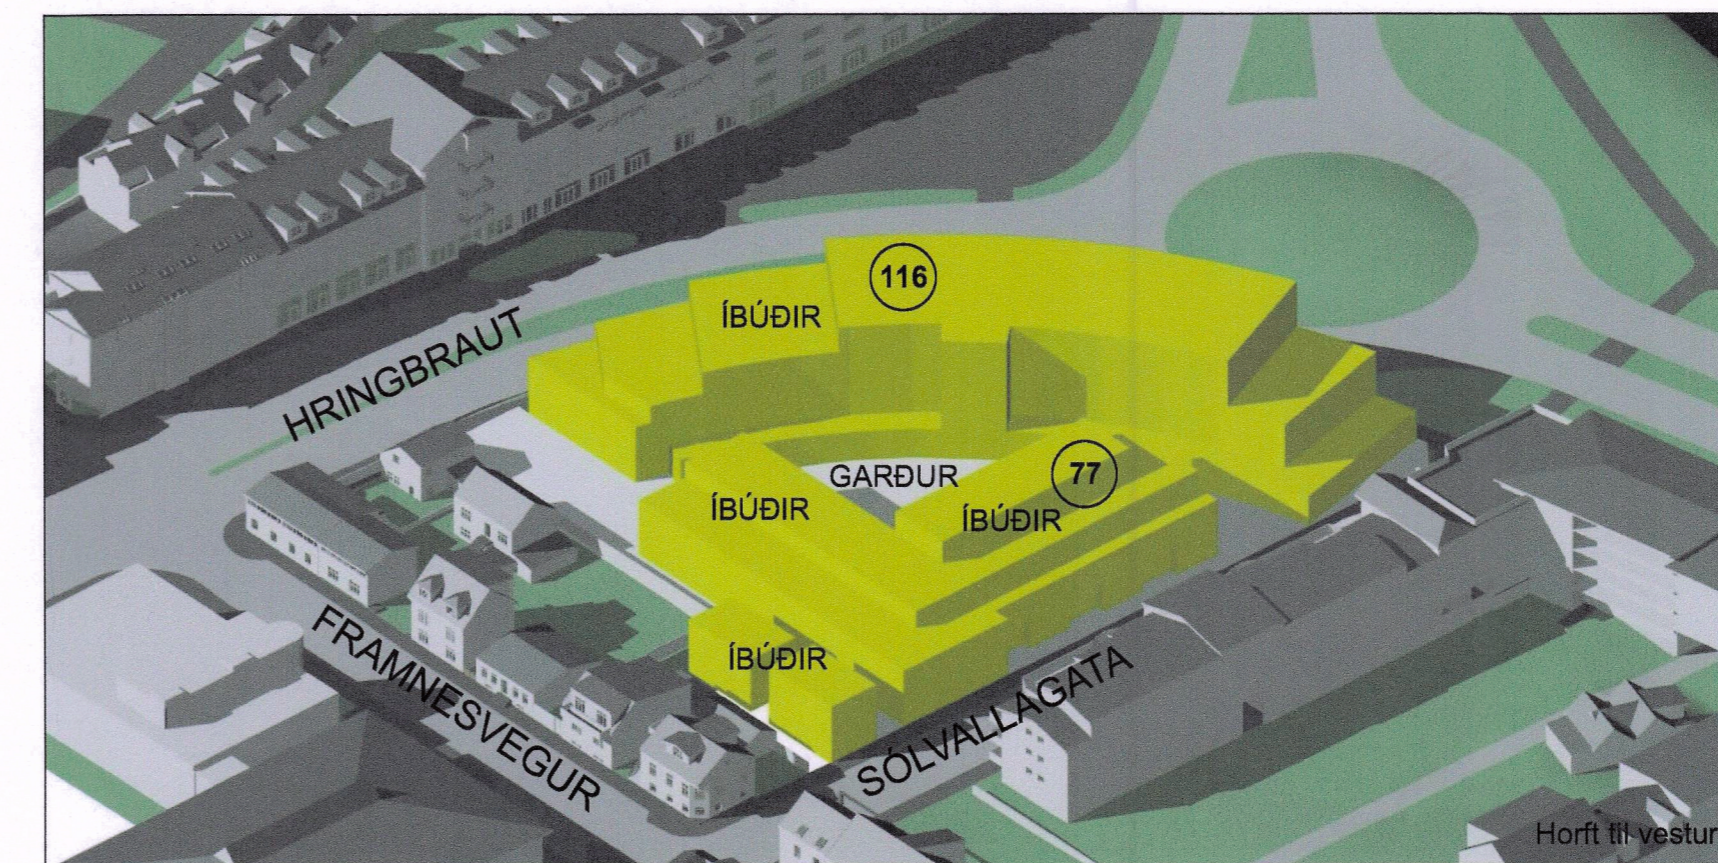

SKUGGAVARP
SUMARSÓLSTÖÐUR

GILDANDI DEILISKIPULAG

SAMKVÆMT BREYTTU DEILISKIPULAGI

JAFNDÆGUR

GILDANDI DEILISKIPULAG

SAMKVÆMT BREYTTU DEILISKIPULAGI

SKÝRINGARMYNDIR

Breytt: 3.7.2019
Skuggavarp og afstöðumynd uppfærð.

UPPFÆRÐ: 26/02/2020

+Arkitektar	
BYKÓ-REITUR / staðgreinir 1.138.1 Hringbraut, Sólvallagata, Framnesvegur Reykjavík	dags: 27/06/2019 mkv: 1 : 500 teikning: 3
Skuggavarp og skýringarmyndir	