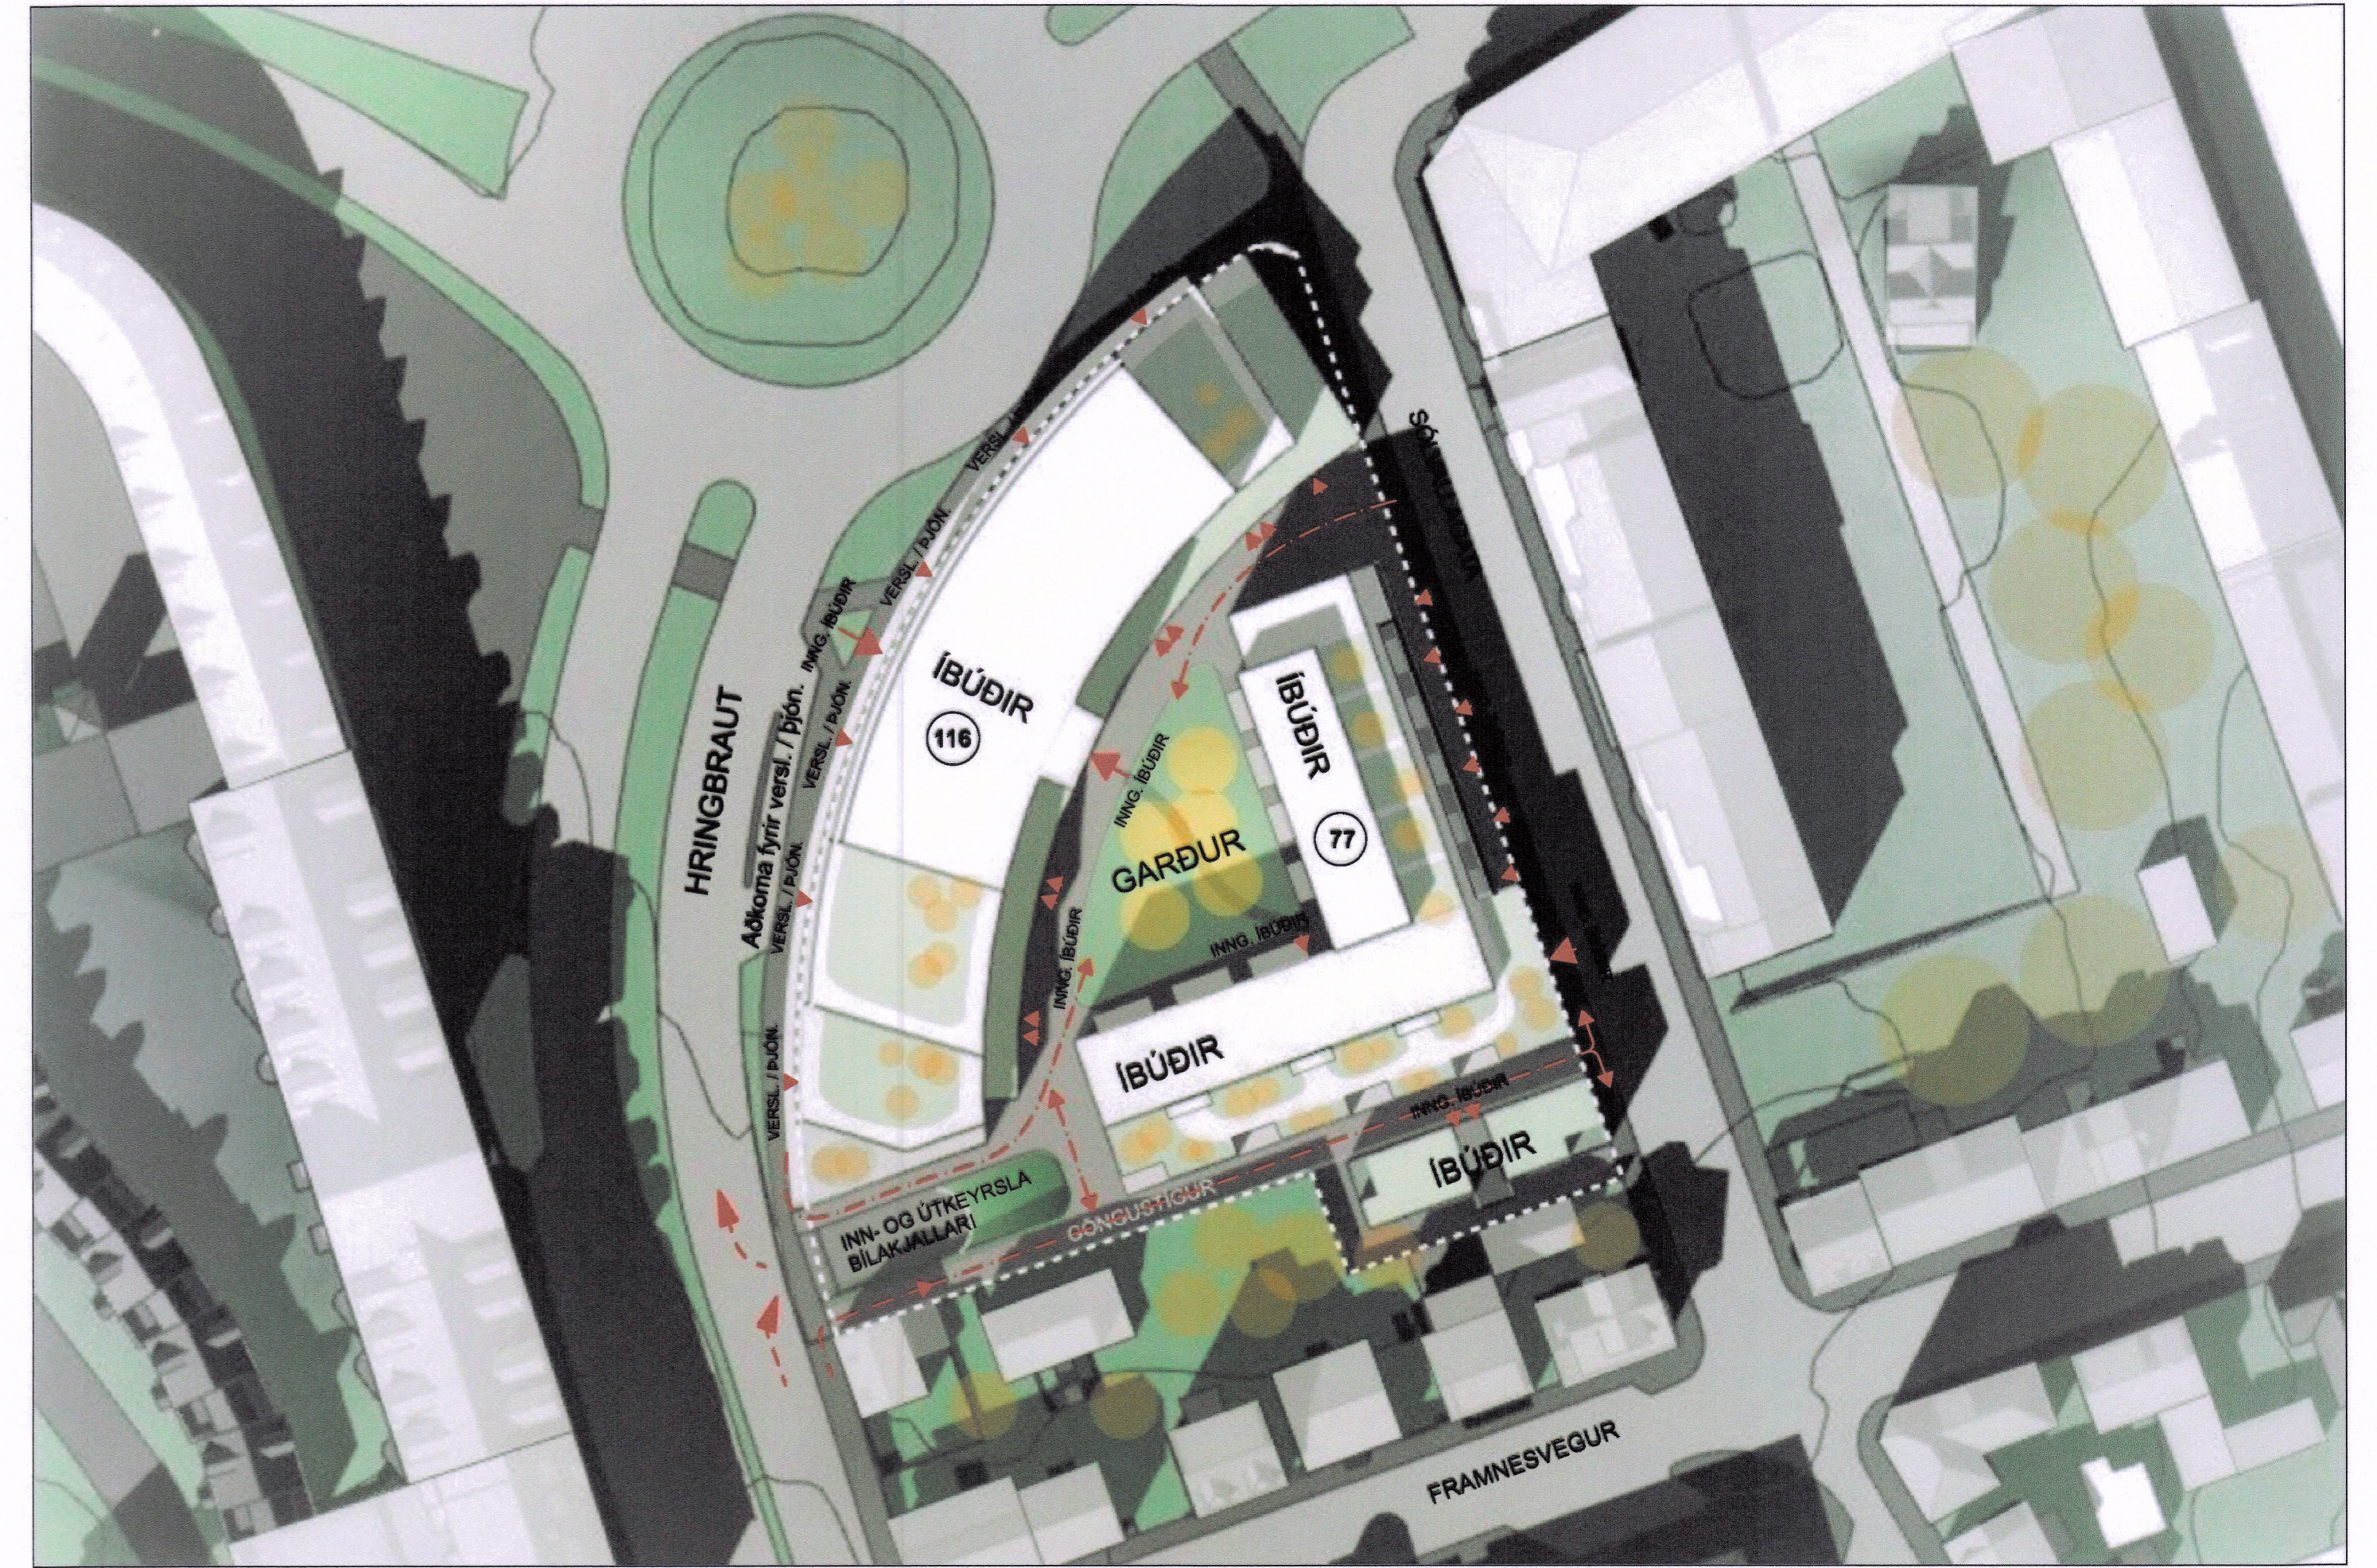

SKUGGAVARP
SUMARSÓLSTÖÐUR

GILDANDI DEILISKIPULAG

SAMKVÆMT BREYTTU DEILISKIPULAGI

JAFNDÆGUR

GILDANDI DEILISKIPULAG

SAMKVÆMT BREYTTU DEILISKIPULAGI

SKÝRINGARMYNDIR

Breytt: 3.7.2019
Skuggavarp og afstöðumynd uppfærð.

UPPFÆRÐ: 26/02/2020

+Arkitektar	
BYKÓ-REITUR / staðgreinir 1.138.1 Hringbraut, Sólvallagata, Framnesvegur Reykjavík	dags: 27/06/2019 mkv: 1 : 500 teikning: 3
Skuggavarp og skýringarmyndir	