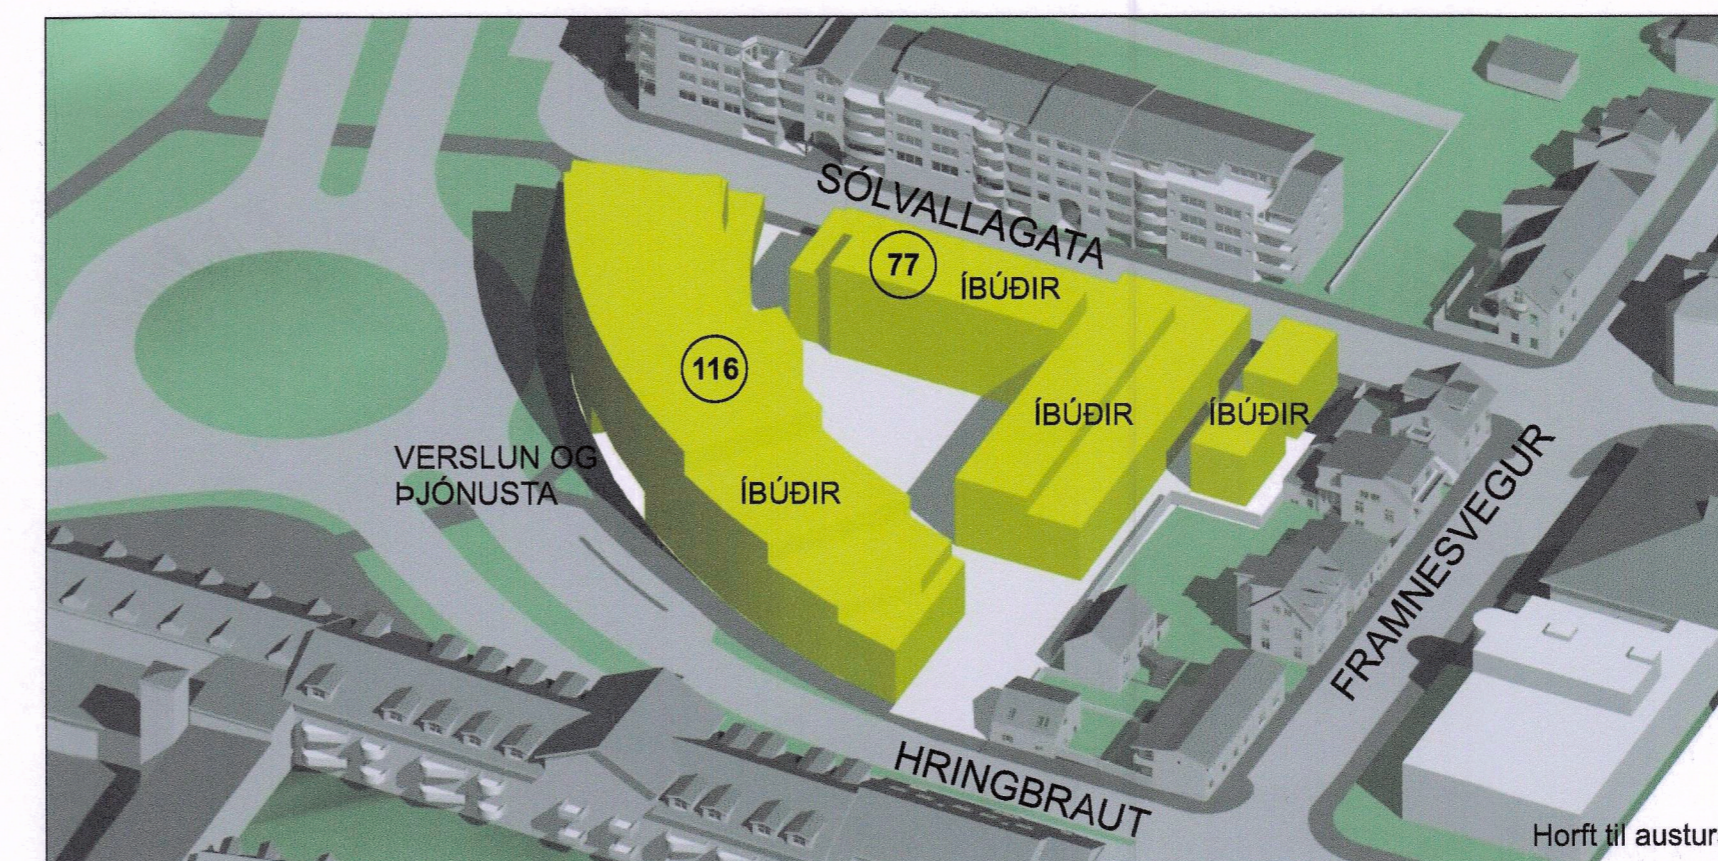

Breytt: 3.7.2019
Skuggavarp og afstöðumynd uppfærð.

UPPFÆRÐ: 26/02/2020

+Arkitektar	
BYKÓ-REITUR / staðgreinir 1.138.1 Hringbraut, Sólvallagata, Framnesvegur Reykjavík	dags: 27/06/2019 mkv: 1 : 500 teikning: 3
Skuggavarp og skýringarmyndir