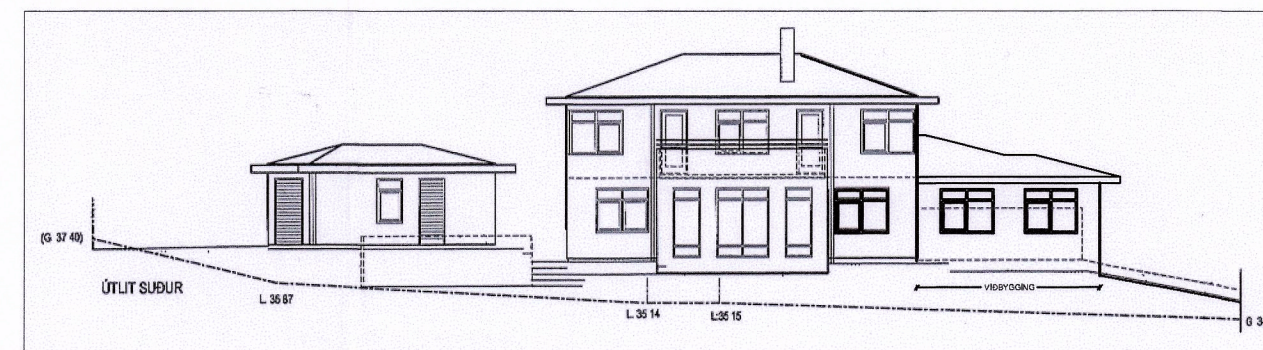

Nýtingarhlutfall verði allt að 0,33

Fyrirhugað er að byggja allt að 60m<sup>2</sup> einnar hæðar viðbyggingu við húsið, þak verður í sama formi og á núverandi húsi.

Núverandi útlit

## Tillaga að breyttu skipulagi fyrir Áland 1.

Breytingin felur í sér að stækka byggingarreit fyrir Áland 1 til austurs.

Nýtingarhlutfall verði allt að 0,33

Fyrirhugað er að byggja allt að 60m<sup>2</sup> einnar hæðar viðbyggingu við húsið, þak verður í sama formi og á núverandi húsi. Einnig er heimilt að setja flatt þak með þaksvolum ofan á viðbygginguna ásamt skjólveggjum frá 1.10m til 1.80m á hæð.

1:500

Heiti götu	Nr.	Íbúðir	Stærð lóðar	Byggingarmagn ofanjarðar	Nýtingar hlutfall	Fjöldi bílastæða
Áland	1	1	893	293,4	0,33	2

Tillaga að breytingu

DEILISKIPULAGSBREYTING ÞESSI, SEM FENGID HEFUR MEDFERÐ Í SAMRÆMI VIÐ ÁKVÆÐI 2. MGR. 43. GR.