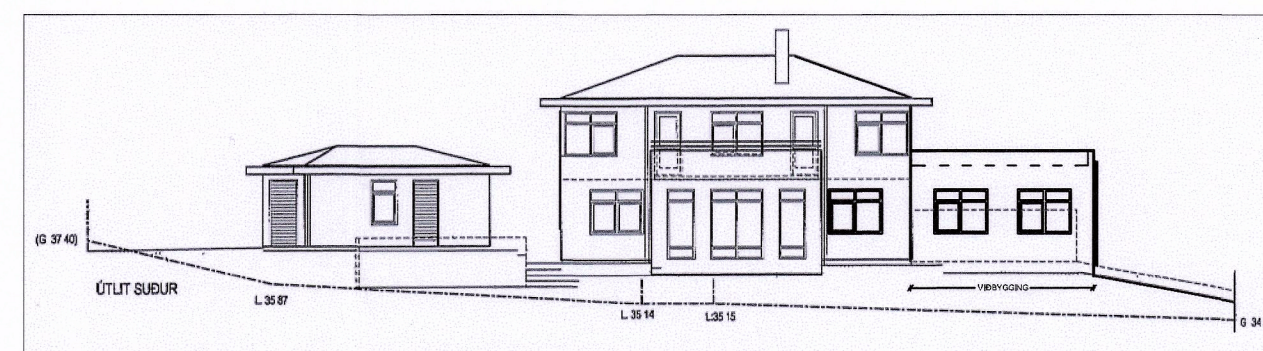

Tillaga að breytingu

DEILISKIPULAGSBREYTING ÞESSI, SEM FENGID HEFUR MEDFERÐ Í SAMRÆMI VIÐ ÁKVÆÐI 2. MGR. 43. GR.

SKIPULAGSLAGA NR. 123/2010 VAR SAMÞYKKT Í Á

embafgrt. skipulagsfulltrúa

ÞANN: 1. feb. 2019.

TILLAGAN VAR GRENDARKYNNT FRÁ 27. des 2018 MED

ATHUGASEMDAFRESTI TIL 24. jan. 2019.

AUGLÝSING UM GILDISTÖKU BREYTINGARINNAR VAR BIRT Í B-DEILD STJÓRNARTÍÐINDA ÞANN _____ 20_____

Björn Atlán

Áland 1
Reykjavík
Deiliskipulagsbreyting

Hannað / teiknað: ff Verknúmer: 1702
Mælikvarði: 1/500 Dagsetning: 03.10.2018

Teikn.nr. 001

Aðalhönnuður: Frjórik Frjóriksson arkitekt Faí, Kt: 211256-4519 *Frjórik*

Studio F - arkitektar

Kelduhvammur 6, 220 Hafnarfjörður
Kt: 430707-1670 S: 571 0202 / 864 9610 Netf: studiof@islandia.is