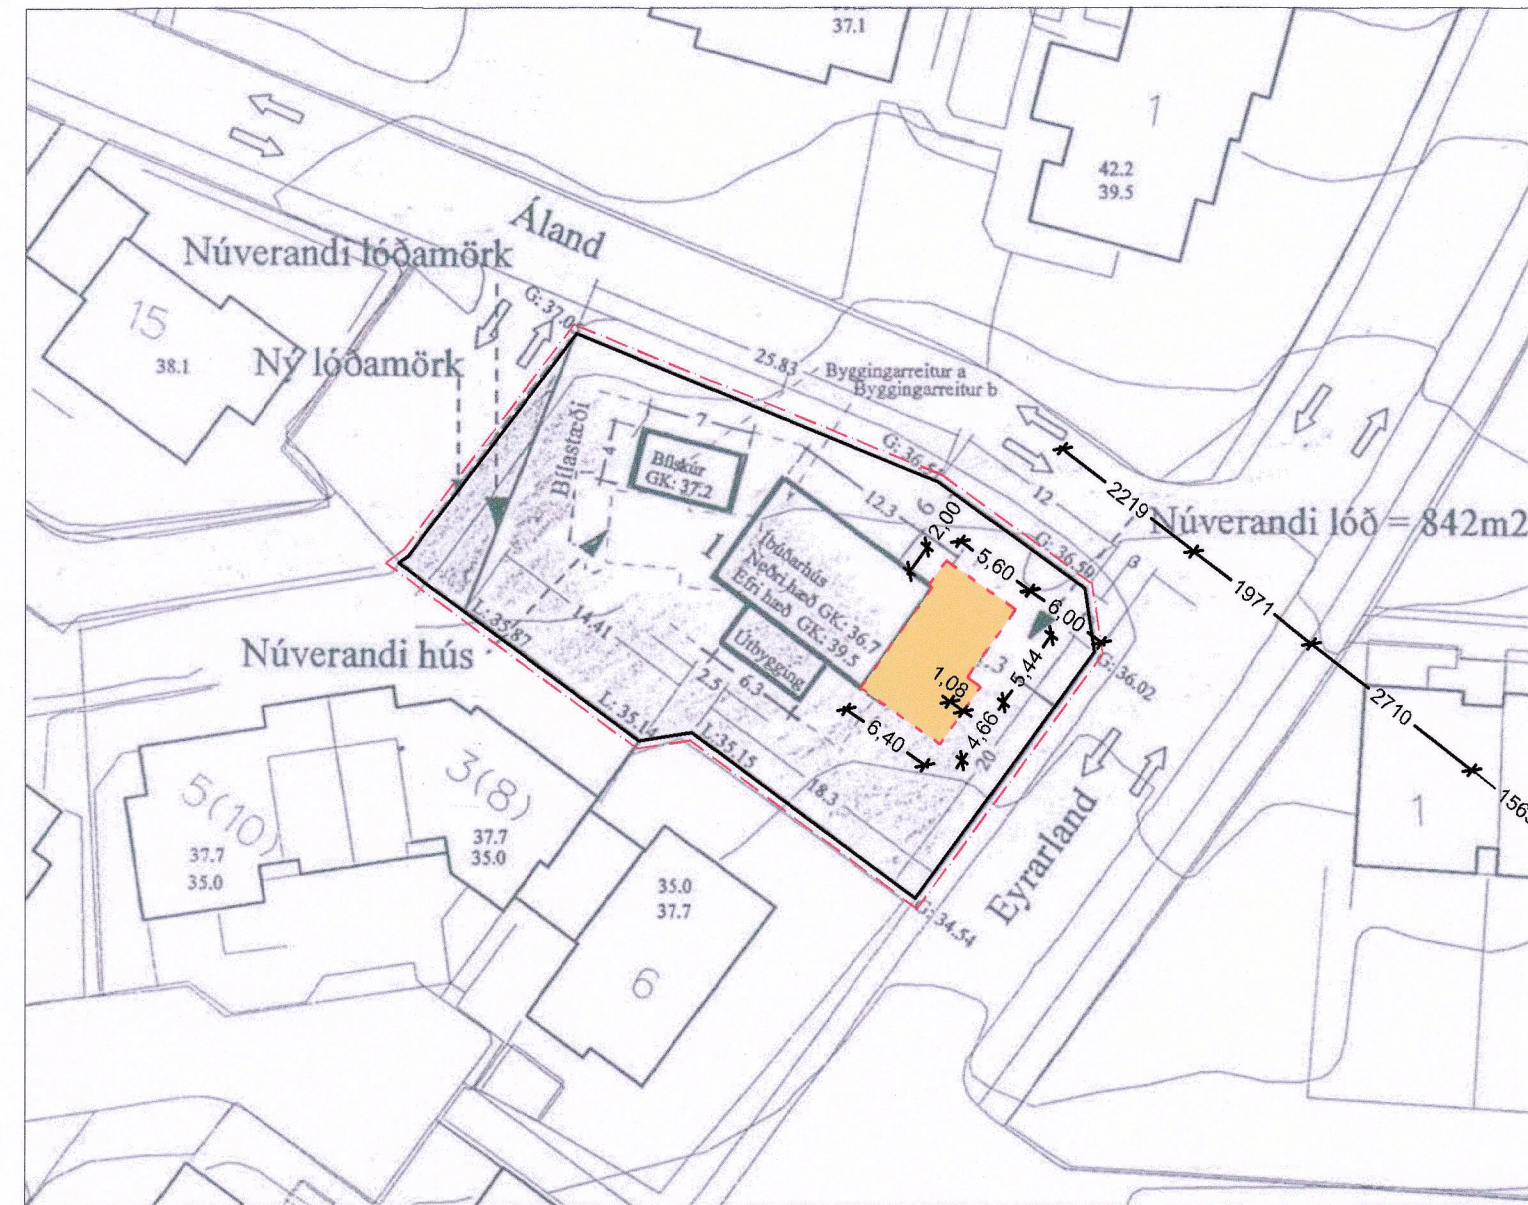

# Breyting á deiliskipulagi - Áland 1

Hluti aðalskipulags Reykjavíkur 2010-2030

- Byggingarreitur
- Skipulagsmörk / afmörkun svæðis sem breytingin nær til

### Núverandi skilmálar

Heiti götu	Nr.	Íbúðir	Stærð lóðar	Byggingarmagn ofanjarðar	Nýtingar hlutfall	Fjöldi bílastæða
Áland	1	1	893	293,4	0,33	2

Breytingin felur í sér að stækka byggingarreit fyrir Áland 1 til austurs.

## Tillaga að breyttu skipulagi fyrir Áland 1.

Breytingin felur í sér að stækka byggingarreit fyrir Áland 1 til austurs.

Nýtingarhlutfall verði allt að 0,33

Fyrirhugað er að byggja allt að 60m<sup>2</sup> einnar hæðar viðbyggingu við húsið, þak verður í sama formi og á núverandi húsi. Einnig er heimilt að setja flatt þak með þaksvolum ofan á viðbygginguna ásamt skjólveggjum frá 1.10m til 1.80m á hæð.