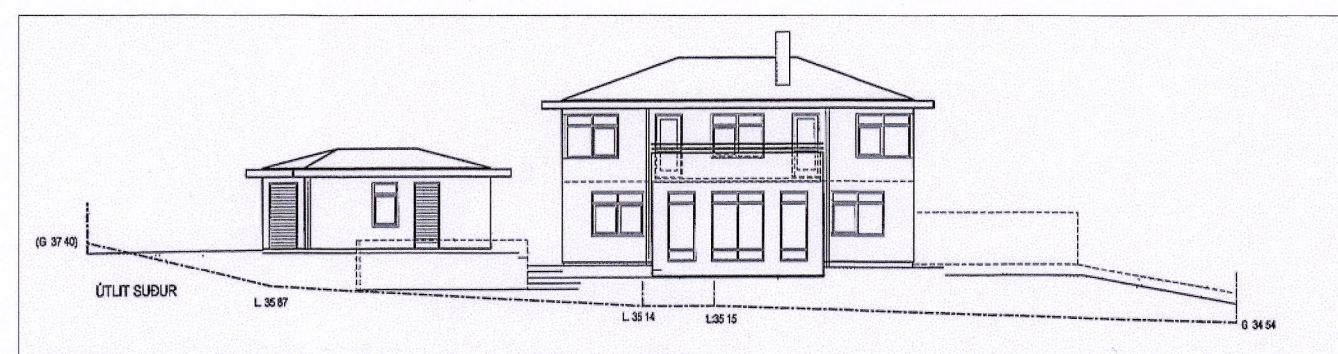

### Núverandi skilmálar

Heiti götu	Nr.	Íbúðir	Stærð lóðar	Byggingarmagn ofanjarðar	Nýtingar hlutfall	Fjöldi bílastæða
Áland	1	1	893	293,4	0,33	2

Breytingin felur í sér að stækka byggingarreit fyrir Áland 1 til austurs.

Nýtingarhlutfall verði allt að 0,33

Fyrirhugað er að byggja allt að 60m<sup>2</sup> einnar hæðar viðbyggingu við húsið, þak verður í sama formi og á núverandi húsi.

Núverandi útlit

## Tillaga að breyttu skipulagi fyrir Áland 1.

Breytingin felur í sér að stækka byggingarreit fyrir Áland 1 til austurs.

Nýtingarhlutfall verði allt að 0,33

Fyrirhugað er að byggja allt að 60m<sup>2</sup> einnar hæðar viðbyggingu við húsið, þak verður í sama formi og á núverandi húsi. Einnig er heimilt að setja flatt þak með þaksvolum ofan á viðbygginguna ásamt skjólveggjum frá 1.10m til 1.80m á hæð.