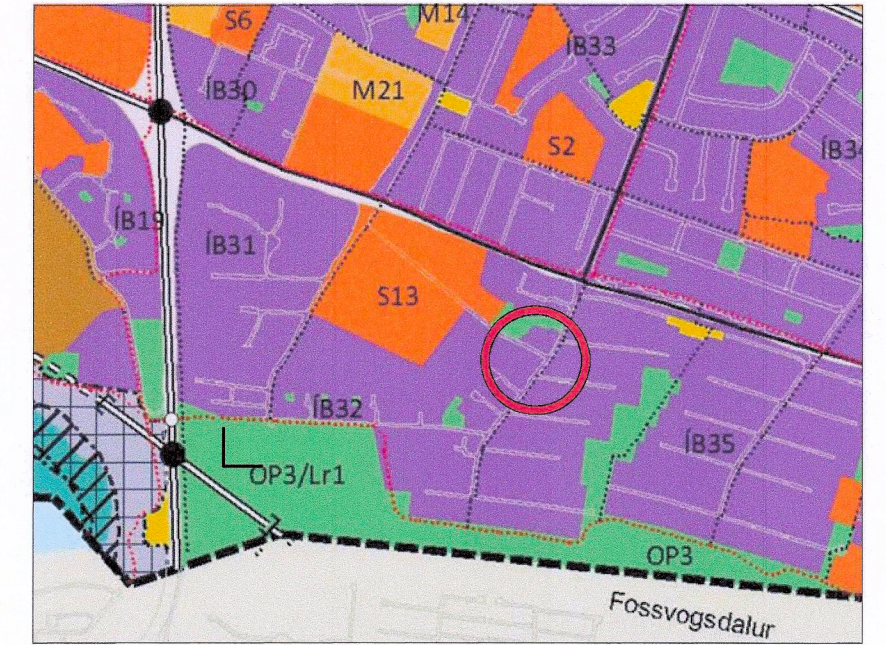

# Breyting á deiliskipulagi - Áland 1

Hluti aðalskipulags Reykjavíkur 2010-2030

- Byggingarreitur
- Skipulagsmörk / afmörkun svæðis sem breytingin nær til

### Núverandi skilmálar

Heiti götu	Nr.	Íbúðir	Stærð lóðar	Byggingarmagn ofanjarðar	Nýtingar hlutfall	Fjöldi bílastæða
Áland	1	1	893	293,4	0,33	2

Breytingin felur í sér að stækka byggingarreit fyrir Áland 1 til austurs.