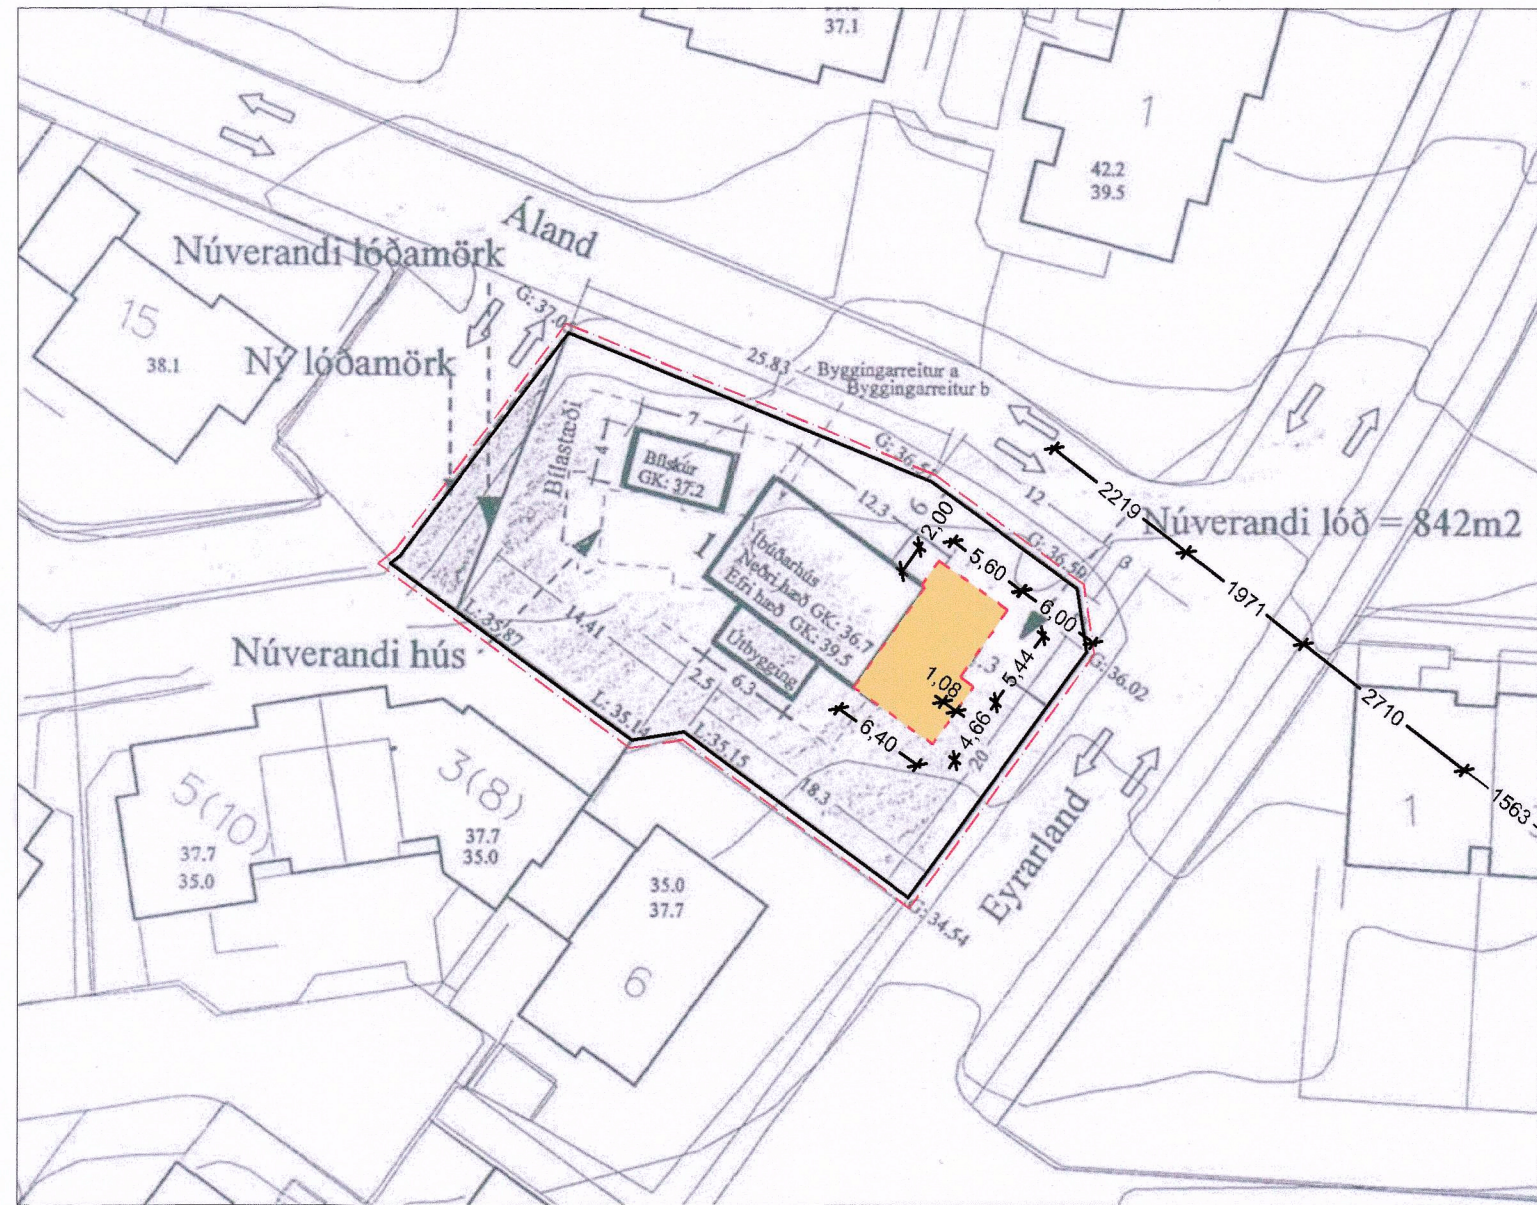

# Breyting á deiliskipulagi - Áland 1

Hluti aðalskipulags Reykjavíkur 2010-2030

- Byggingarreitur
- Skipulagsmörk / afmörkun svæðis sem breytingin nær til

### Núverandi skilmálar

Heiti götu	Nr.	Íbúðir	Stærð lóðar	Byggingarmagn ofanjarðar	Nýtingar hlutfall	Fjöldi bílastæða
Áland	1	1	893	293,4	0,33	2

Breytingin felur í sér að stækka byggingarreit fyrir Áland 1 til austurs.

Nýtingarhlutfall verði allt að 0,33

Fyrirhugað er að byggja allt að 60m<sup>2</sup> einnar hæðar viðbyggingu við húsið, þak verður í sama formi og á núverandi húsi.

Núverandi útlit

## Tillaga að breyttu skipulagi fyrir Áland 1.

Breytingin felur í sér að stækka byggingarreit fyrir Áland 1 til austurs.

Nýtingarhlutfall verði allt að 0,33

Fyrirhugað er að byggja allt að 60m<sup>2</sup> einnar hæðar viðbyggingu við húsið, þak verður í sama formi og á núverandi húsi. Einnig er heimilt að setja flatt þak með þaksvolum ofan á viðbygginguna ásamt skjólveggjum frá 1.10m til 1.80m á hæð.