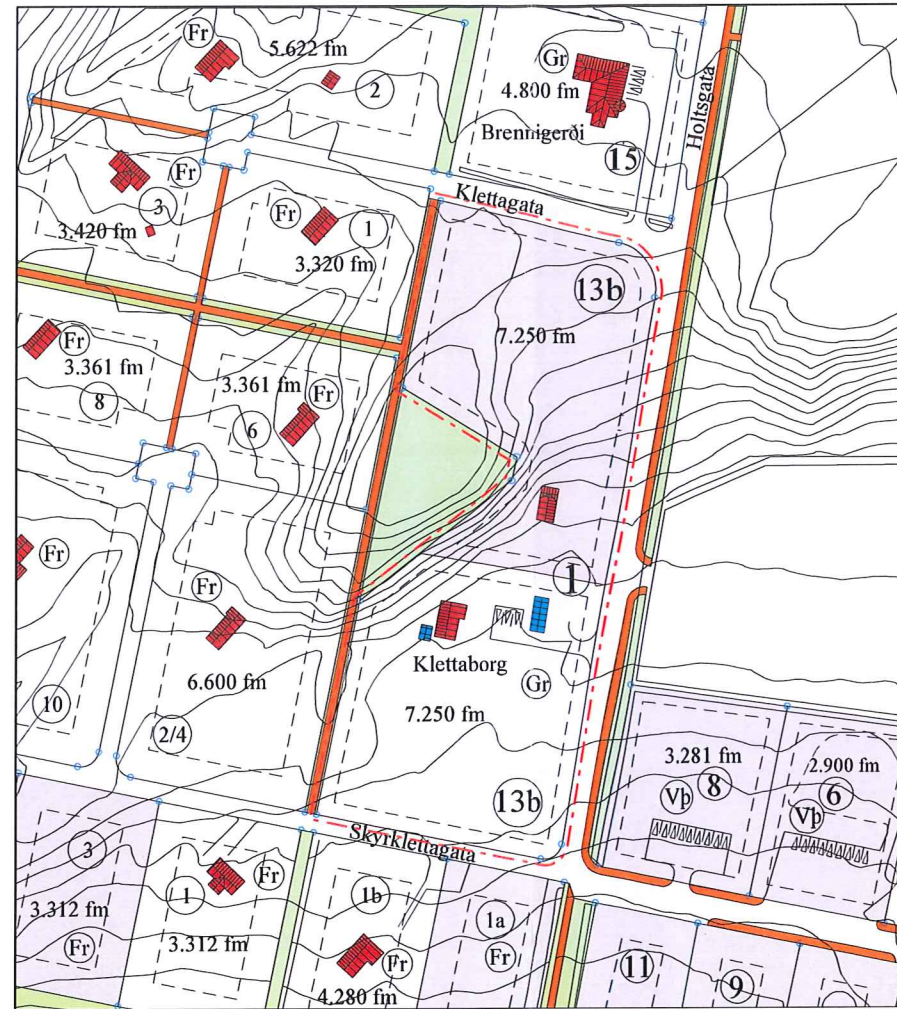

Núverandi skipulag

Breytt skipulag

## Laugarás í Bláskógabyggð

### Breyting á deiliskipulagi

Mkv: 1 : 2.500

Apríl 2013

- ① Breytingin felst í að Klettaborg (14.500 fm) verður Holtsgata 13a (7.250 fm) og Holtsgata 13b (7.250 fm).

Deiliskipulagsskilmálar í samþykktu skipulagi frá 9. desember 2011 gilda áfram í breyttu skipulagi.

- Mörk skipulagsbreytingar
- Byggðar lóðir
- Óbyggðar lóðir
- Íbúðalóðir
- Opin svæði
- Byggð hús
- Byggð gróðurhús
- Útlínur lóðar
- Bifreiðarstæði
- Flatarmál lóðar í fm
- Byggingareitir
- Númer lóðar
- Aðrir vegir
- Göngustígar
- Reiðstígar