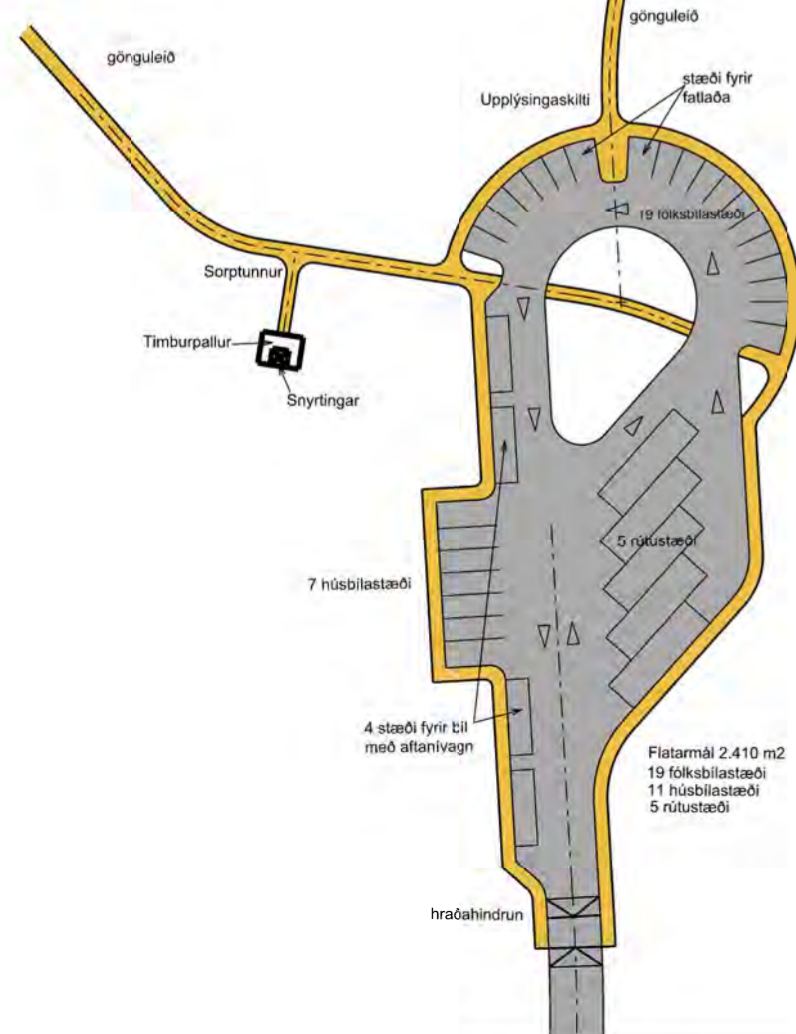

Bílastæði við
Ytri Þórunnarfjall

Mkv. 1:1000

Útsýnistaður

ÚR ADASKIPULAGI NORDURHINGS 2010-2030

SKIPULAGS EES	SKIPULAGS EES
TEKNIÐ LAC	TEKNIÐ LAC
SAMB-ÞYKT	SAMB-ÞYKT
KEI	KEI
KÓFARVOÐUR	KÓFARVOÐUR
dagp. 13.11.2012	dagp. 13.11.2012
VERKNIÐ	VERKNIÐ
TEKNI NR.	TEKNI NR.
G02	G02

DEILISKIPULAG DETTIFOSSVEGAR
HLUTATEIKNING

DEILISKIPULAG
HLUTATEIKNING

DG1202A