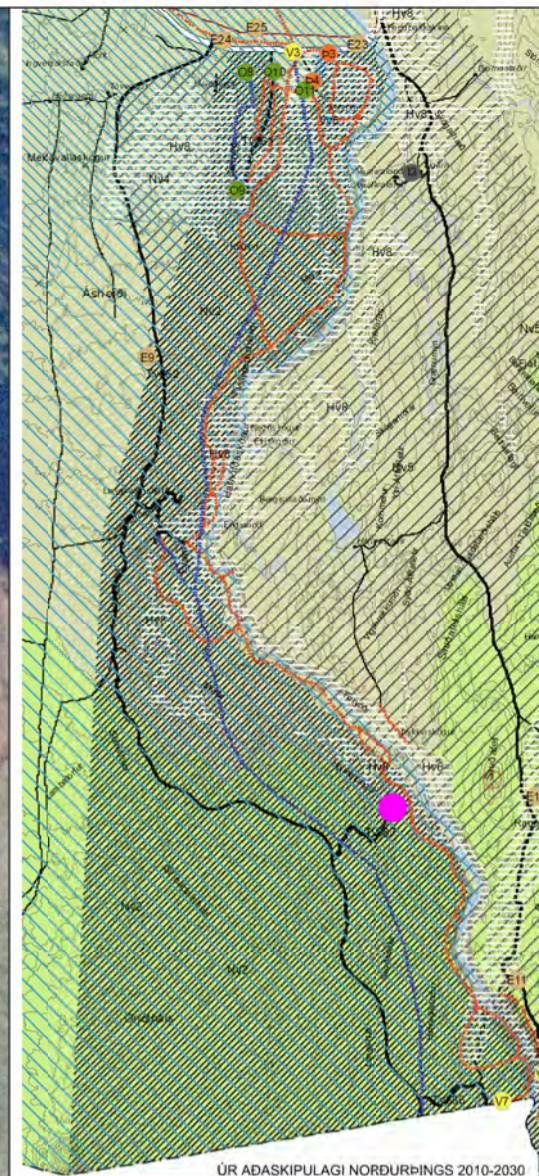

Bílastæði við
Ytri Þórunnarfjall

Mkv. 1:1000

Útsýnistaður

ÚR ADASKIPULAGI NORDURHINGS 2010-2030

SKIPULAGS EES	SKIPULAGS EES
TEKNIÐ LAC	TEKNIÐ LAC
SAMB-ÞYKT	SAMB-ÞYKT
KEI	KEI
KÓFARVOÐUR	KÓFARVOÐUR
dagp. 13.11.2012	dagp. 13.11.2012
VERKNIÐ	VERKNIÐ
TEKNI NR.	TEKNI NR.
G02	G02

DEILISKIPULAG DETTIFOSSVEGAR
HLUTATEIKNING

DEILISKIPULAG
HLUTATEIKNING

DG1202A