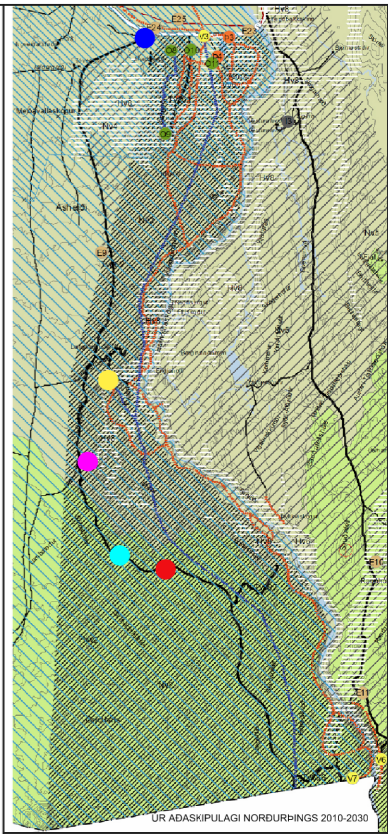

ÁNINGARSTAÐUR VIÐ NORÐAUSTURVEG Mkv. 1:1000.

ÁNINGARSTAÐUR Í VESTURDAL Mkv. 1:1000.

SKÝRINGAR

- Sveitarfélagsmörk
-
-
-
-
-

ÚTSKOT NORÐAN MIÐDEGISHÆÐAR Mkv. 1:1000.

ÁNINGARSTAÐUR Á SVINADALSHÁLSI Mkv. 1:1000.

ÁNINGARSTAÐUR VIÐ URDARDAL Mkv. 1:1000.

SM	DAÐS	SMYTING	TEIKN
M			
DEILISKIPULAG DETTIFOSSVEGAR HLUTATEIKNING			
DEILISKIPULAG HLUTATEIKNING		SKIPULAGS EIS	
VENNRN		TEIKN NÚR	
KVARNÚM 1:10.000 A1		ÁR 13.11.2012	
DG1202A		G02	