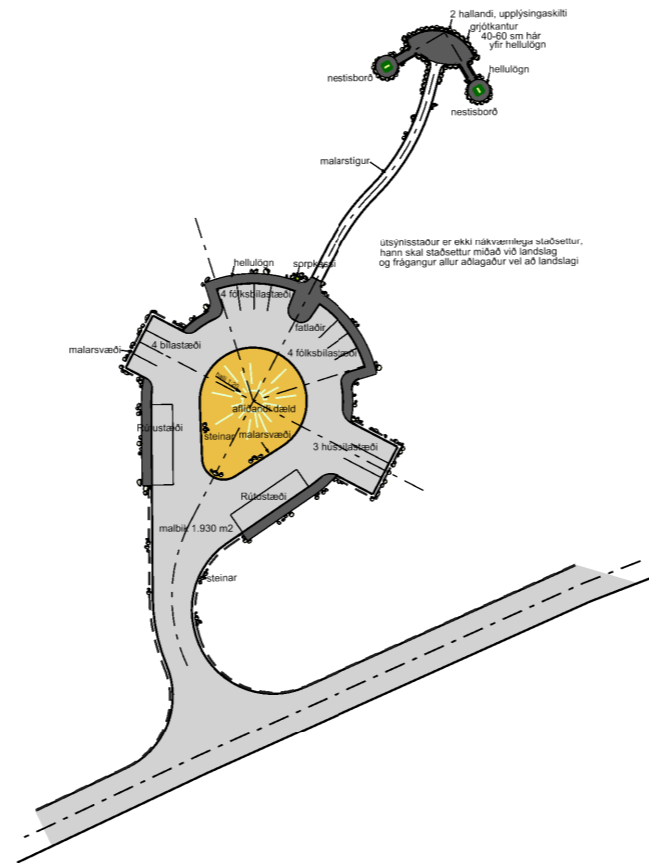

ÁNINGARSTAÐUR VIÐ NORÐAUSTURVEG Mkv. 1:1000.

ÁNINGARSTAÐUR Í VESTURDAL Mkv. 1:1000.

SKÝRINGAR

- Sveitarfélagsmörk
-
-
-
-
-

ÚTSKOT NORÐAN MIÐDEGISHÆÐAR Mkv. 1:1000.

ÁNINGARSTAÐUR Á SVINADALSHÁLSI Mkv. 1:1000.

ÁNINGARSTAÐUR VIÐ URDARDAL Mkv. 1:1000.

SM	DAÐS	SMYTING	TEIKN
M			
DEILISKIPULAG DETTIFOSSVEGAR HLUTATEIKNING			
DEILISKIPULAG HLUTATEIKNING		SKIPULAGS EIS	
VENNRN		TEIKN NÚR	
KVARNÚM 1:10.000 A1		ÁR 13.11.2012	
DG1202A		G02	