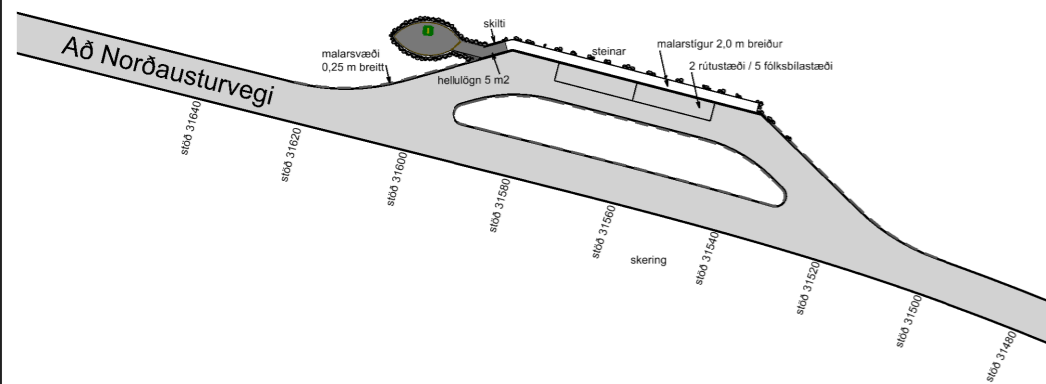

ÁNINGARSTAÐUR VIÐ NORÐAUSTURVEG Mkv. 1:1000.

ÁNINGARSTAÐUR Í VESTURDAL Mkv. 1:1000.

SKÝRINGAR

- Sveitarfélagsmörk
-
-
-
-
-

ÚTSKOT NORÐAN MIÐDEGISHÆÐAR Mkv. 1:1000.

ÁNINGARSTAÐUR Á SVINADALSHÁLSI Mkv. 1:1000.

ÁNINGARSTAÐUR VIÐ URDARDAL Mkv. 1:1000.

SM	DAÐS	SMYTING	TEIKN
M			
DEILISKIPULAG DETTIFOSSVEGAR HLUTATEIKNING			
DEILISKIPULAG HLUTATEIKNING		SKIPULAGS EIS	
VENNRN		TEIKN NÚR	
KVARNÚM 1:10.000 A1		ÁR 13.11.2012	
DG1202A		G02	