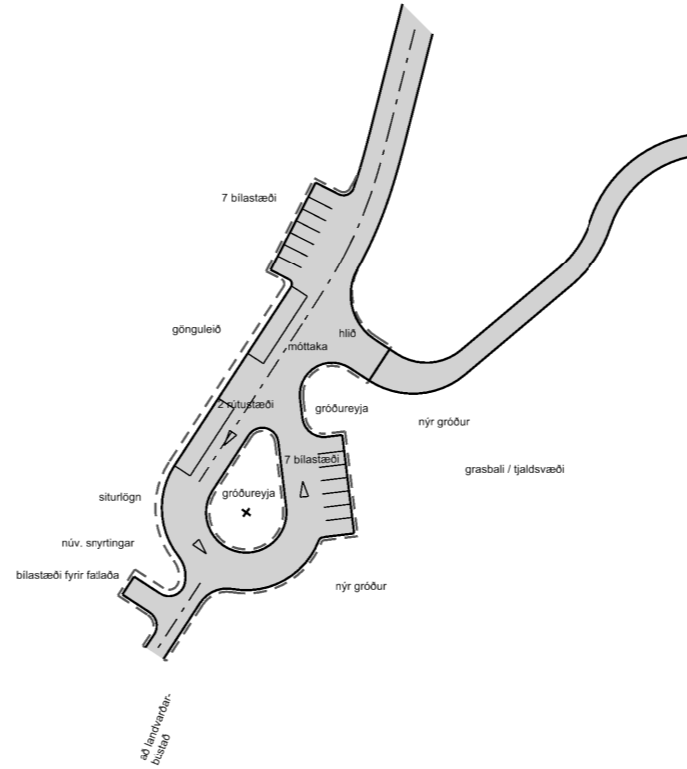

ÁNINGARSTAÐUR VIÐ NORÐAUSTURVEG Mkv. 1:1000.

ÁNINGARSTAÐUR Í VESTURDAL Mkv. 1:1000.

SKÝRINGAR

- Sveitarfélagsmörk
-
-
-
-
-

ÚTSKOT NORÐAN MIÐDEGISHÆÐAR Mkv. 1:1000.

ÁNINGARSTAÐUR Á SVINADALSHÁLSI Mkv. 1:1000.

ÁNINGARSTAÐUR VIÐ URDARDAL Mkv. 1:1000.

SM	DAÐS	SMYTING	TEIKN
M			
DEILISKIPULAG DETTIFOSSVEGAR HLUTATEIKNING			
DEILISKIPULAG HLUTATEIKNING		SKIPULAGS EIS	
VENNRN		TEIKN NÚR	
KVARNÚM 1:10.000 A1		ÁR 13.11.2012	
DG1202A		G02	