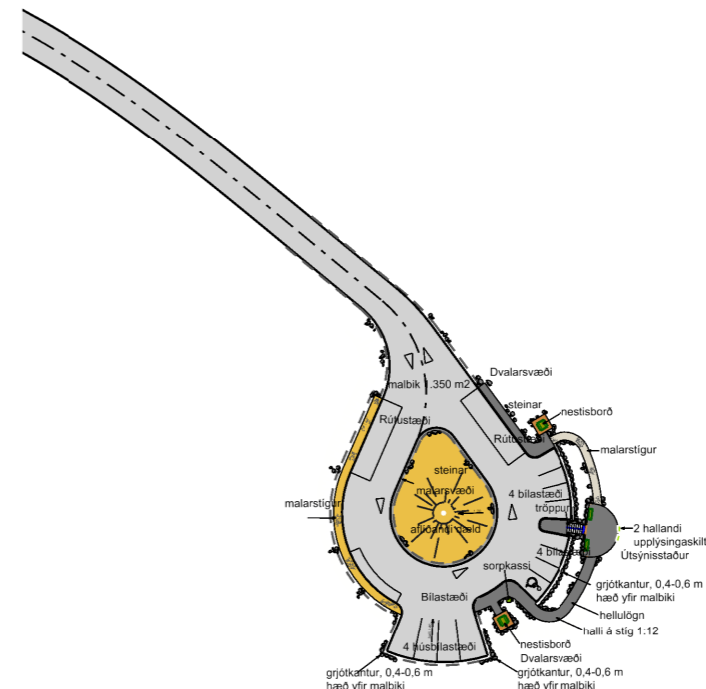

ÁNINGARSTAÐUR VIÐ NORÐAUSTURVEG Mkv. 1:1000.

ÁNINGARSTAÐUR Í VESTURDAL Mkv. 1:1000.

SKÝRINGAR

- Sveitarfélagsmörk
-
-
-
-
-

ÚTSKOT NORÐAN MIÐDEGISHÆÐAR Mkv. 1:1000.

ÁNINGARSTAÐUR Á SVINADALSHÁLSI Mkv. 1:1000.

ÁNINGARSTAÐUR VIÐ URDARDAL Mkv. 1:1000.

SM	DAÐS	SMYTING	TEIKN
M			
DEILISKIPULAG DETTIFOSSVEGAR HLUTATEIKNING			
DEILISKIPULAG HLUTATEIKNING		SKIPULAGS EIS	
VENNRN		TEIKN NÚR	
KVARNÚM 1:10.000 A1		ÁR 13.11.2012	
DG1202A		G02	