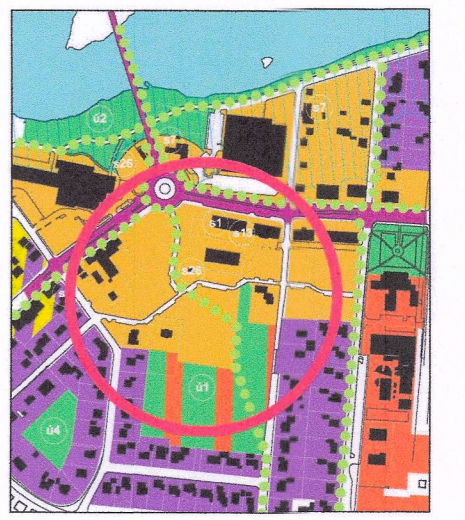

MÍÐBÆR SELFOS - BREYTING Á DEILISKIPULAGI

SKÝRINGARUPPDRÁTTUR

Árborg aðalskipulag 2010-2030 - hluti úr þéttbýlisupprætti fyrir Selfoss

MKV. 1:1000

SKUGGAVARP

20. JÚNÍ KL. 10:00

20. JÚNÍ KL. 13:00

20. JÚNÍ KL. 16:00

20. ÁGÚST KL. 10:00

20. ÁGÚST KL. 13:00

20. ÁGÚST KL. 16:00

Sigrður Einarsson
Skiplagsfulltrúi
Sveitarfélagið Árborg

Sigtún þróunarfélag
VERKLAUF / EIGNARI

Deiliskipulag
TEIÐUND VERKS

Miðbær Selfoss
GATASTADSETNING

SKÝRINGARUPPDRÁTTUR

LOFTMYND OG
SKUGGAVARP

MKV.: 1:1000
BLAÐSTÆRÐ: A1
ÚTGÁFA DAGS: 13.01.2021
TEKNAÐ: SE
YFIRFARID: SE

1502-A
VERKFR.

02
RADNR. ÚTGÁFA

Sigrður Einarsson
Sigrður Einarsson FAI
kt: 110457-2789