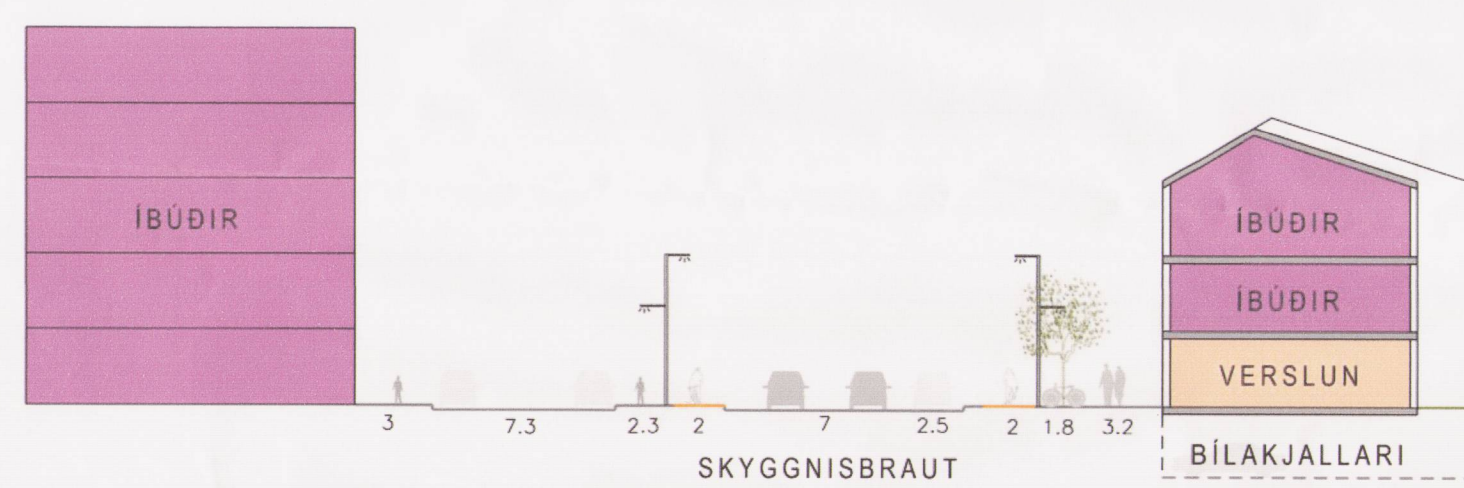

SKÝRINGARMYND, sniðlinur og reitir

TILVÍSUNARMYNDIR - STAÐARANDI

SNID A - GÓTUMYND VIÐ SKYGGNISBRAUT, MÆLIKVARÐI 1:500

SNID B - FRÁ SKYGGNISBRAUT AD LEIRTJÖRN, MÆLIKVARÐI 1:500

SKÝRINGARMYND SKYGGNISBRAUT, MÆLIKVARÐI 1:300