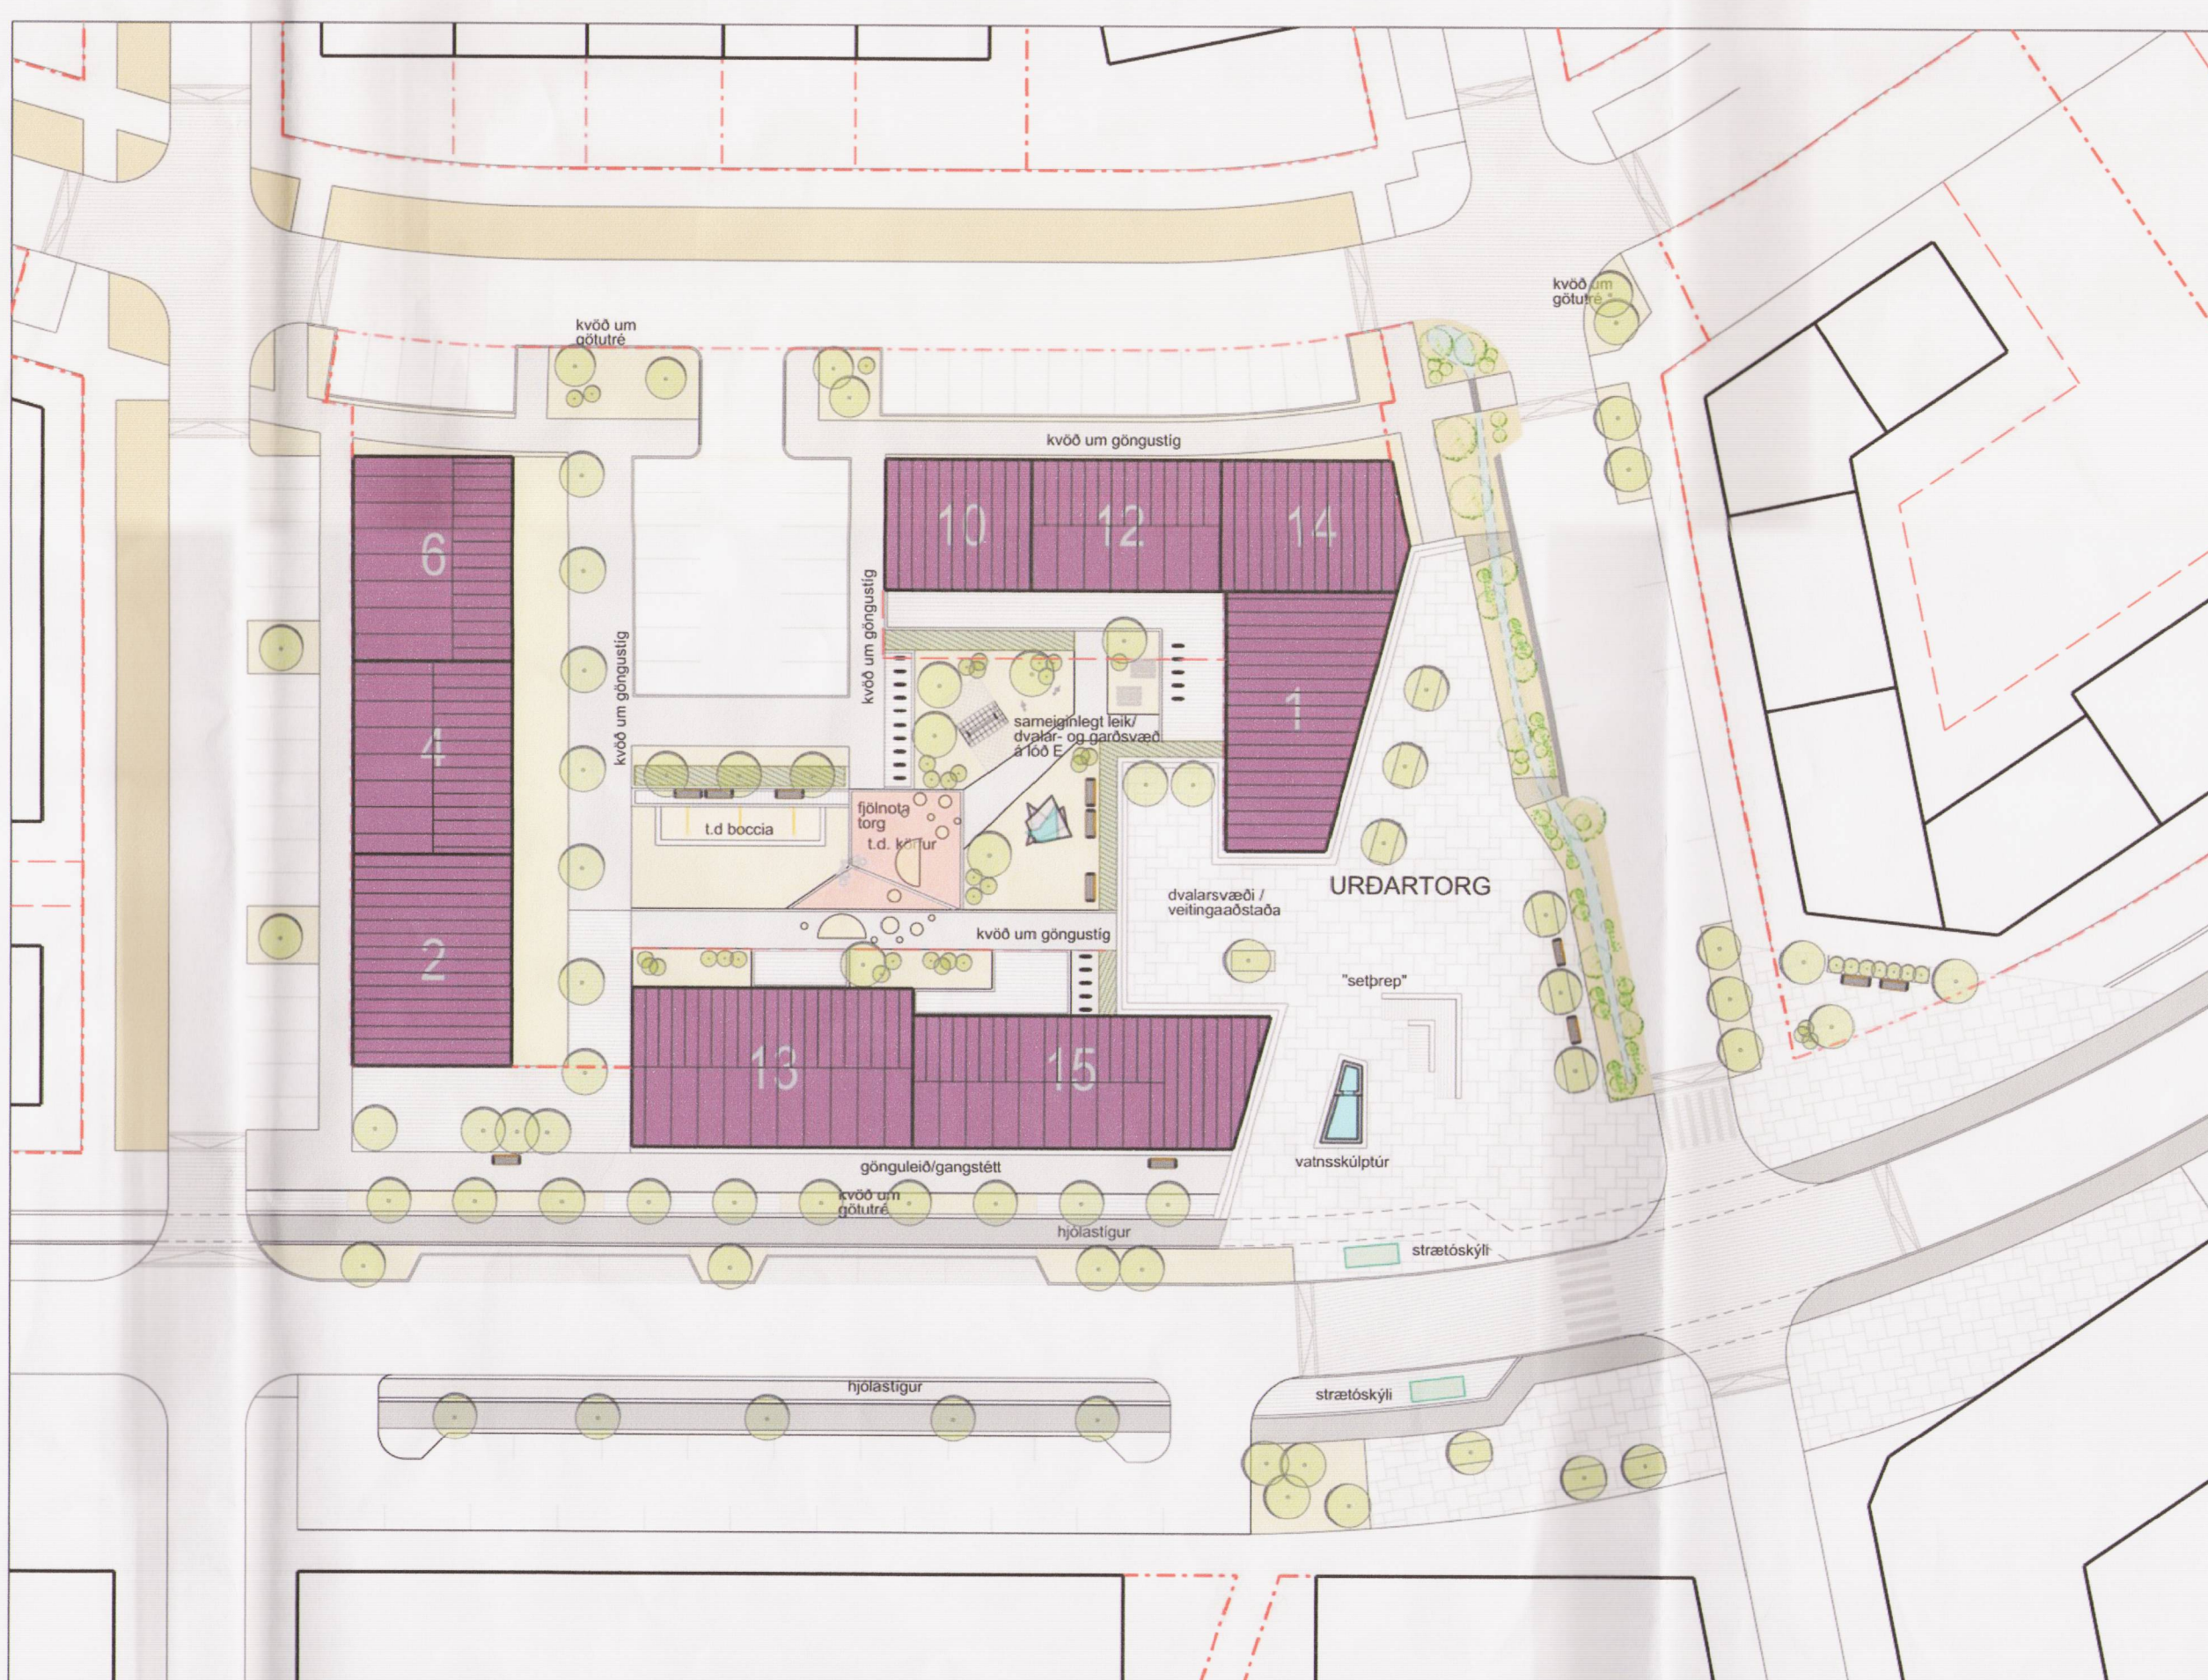

SKÝRINGARMYND, sniðlinur og reitir

TILVÍSUNARMYNDIR - STAÐARANDI

SNID A - GÓTUMYND VIÐ SKYGGNISBRAUT, MÆLIKVARÐI 1:500

SNID B - FRÁ SKYGGNISBRAUT AD LEIRTJÖRN, MÆLIKVARÐI 1:500

SKÝRINGARMYND SKYGGNISBRAUT, MÆLIKVARÐI 1:300

SKÝRINGARMYND AF REITI E, SÝNIR HVERFISTORG OG VERSLUN, MÆLIKVARÐI 1:500

SKYGGNISBRAUT Í DAG

HUGMYND AD NÝJU TORGI (URDARTORG) VIÐ SKYGGNISBRAUT

BREYTT AD LOKNUM AUGLÝSINGATÍMA 15.09.2017  
Sjá nánar greinargerð og skilmála.